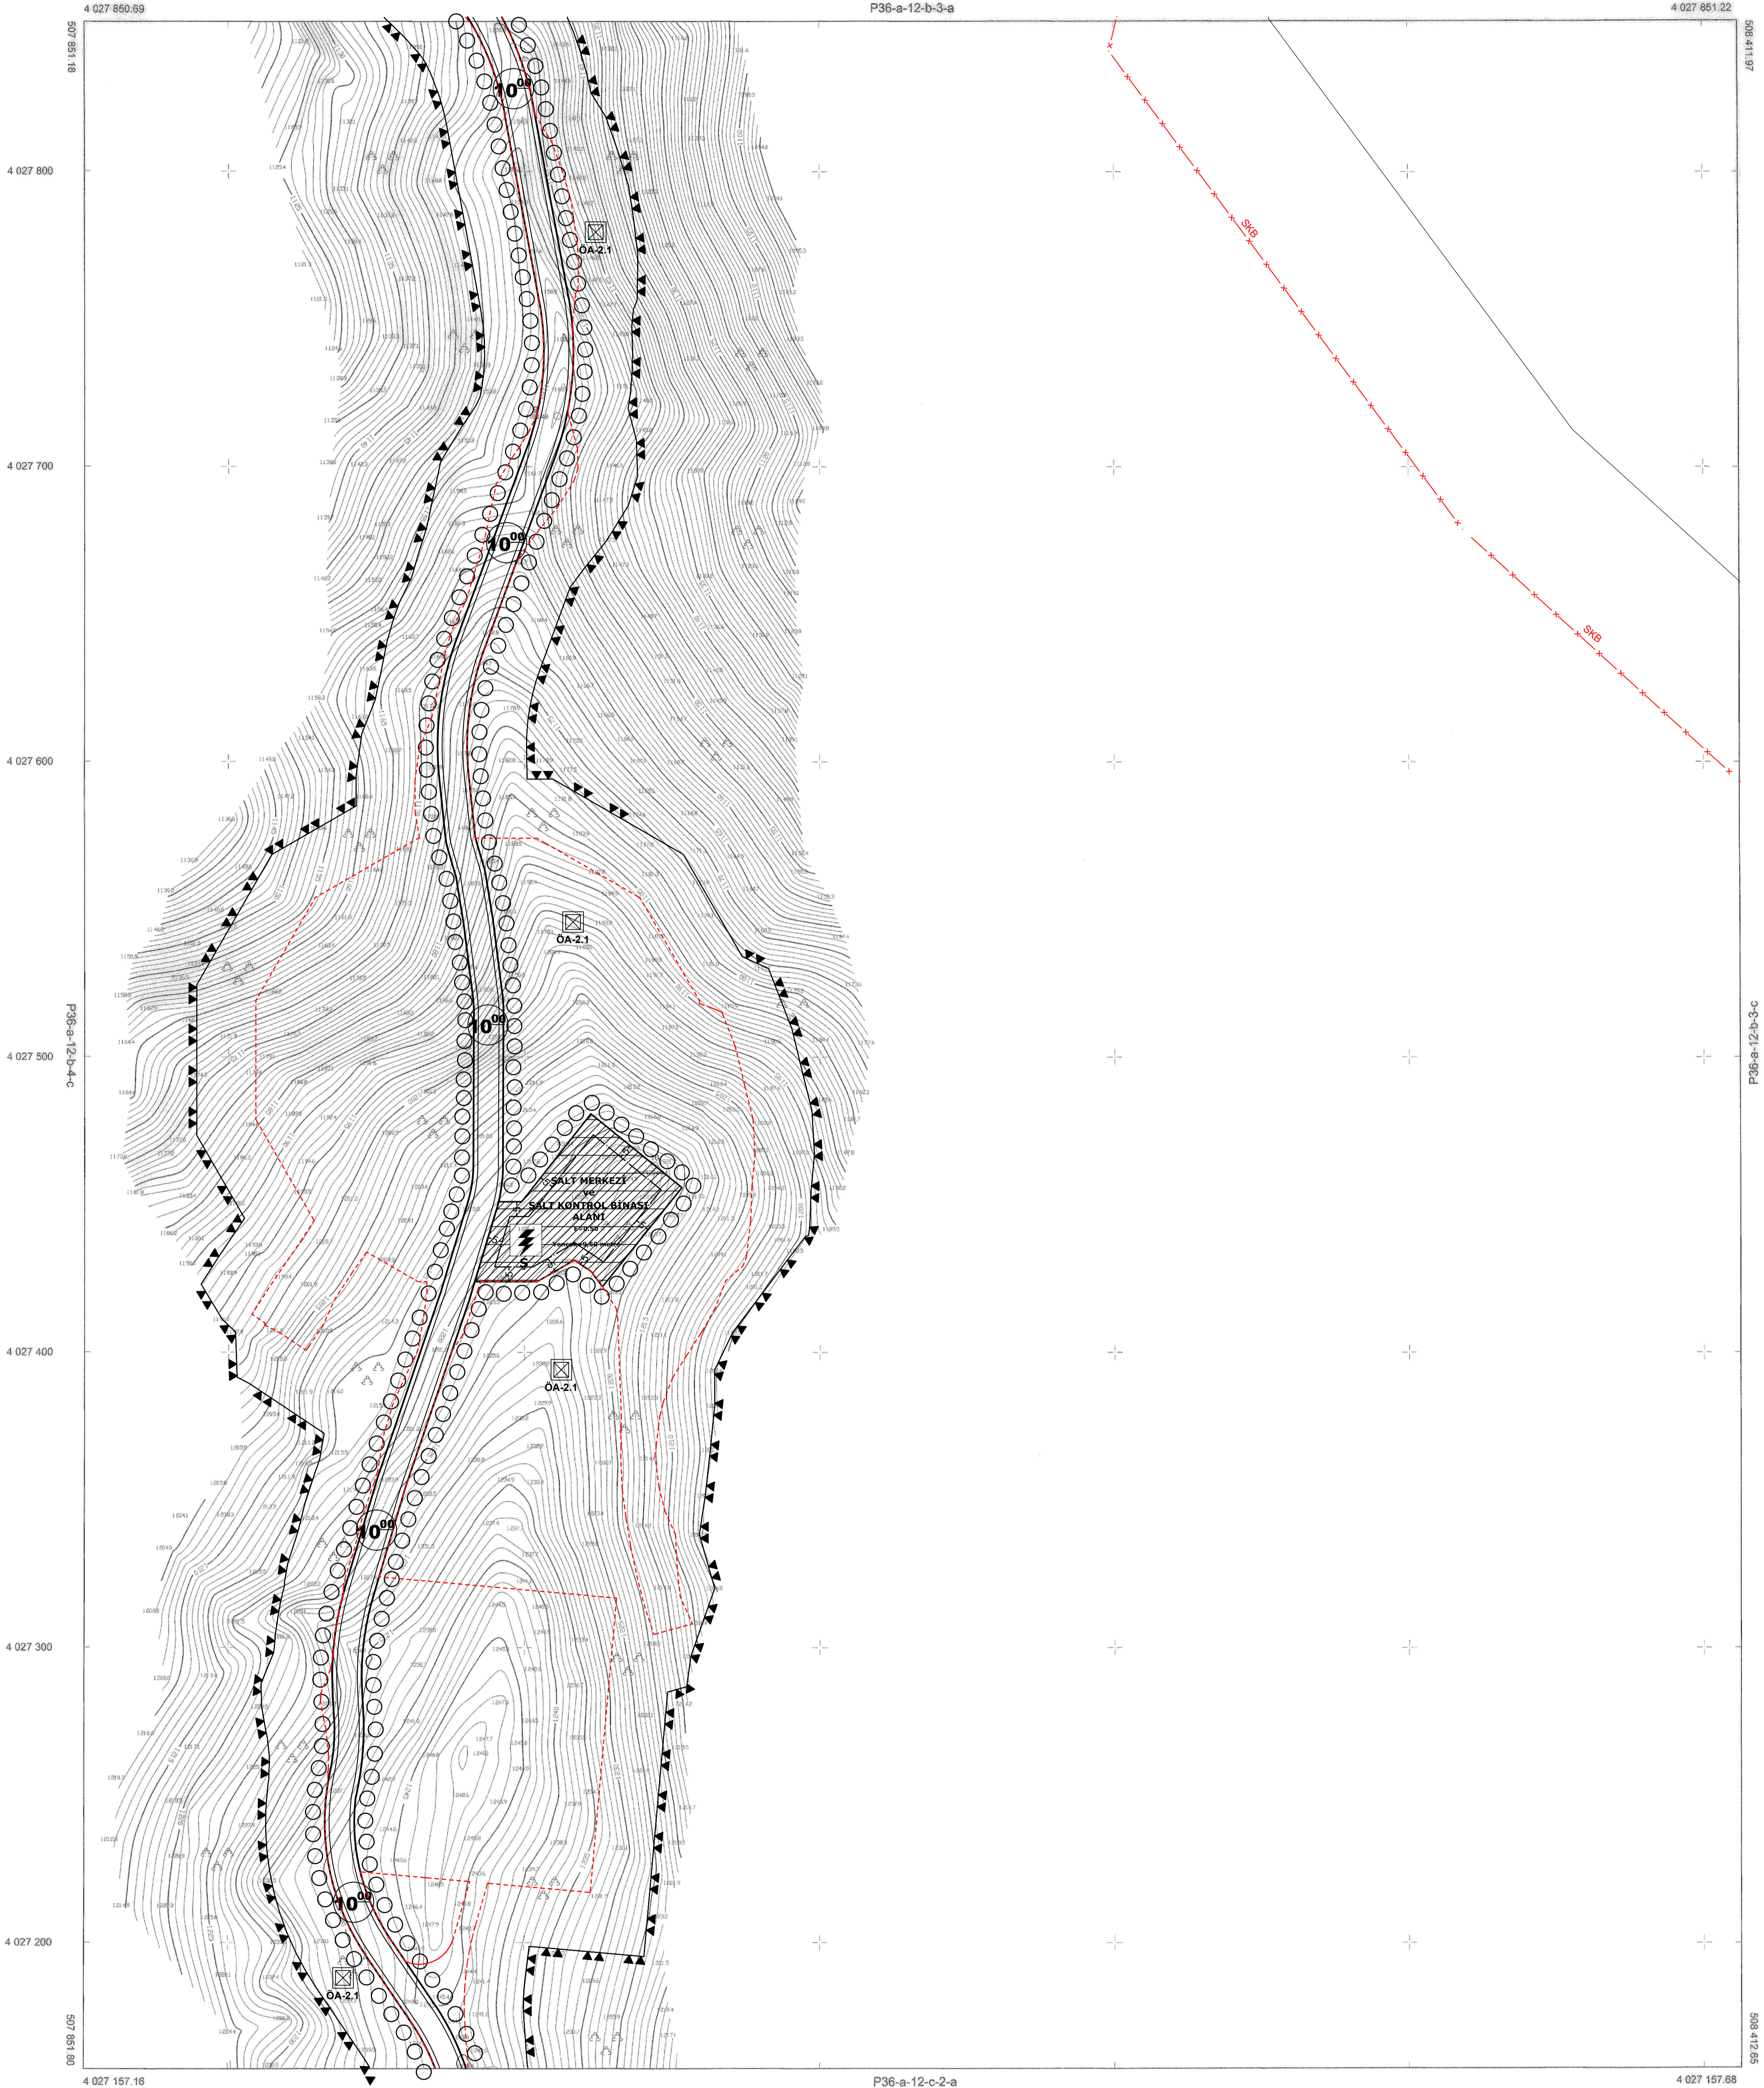

01					
08					
11					
18					
21					

BELEN
MERKEZ
P36-a-12-b-3-d

P36-a-12-b-3-a

BELEN P36-a-12-b-3-d
MERKEZ

P36-a-12-c-2-a

1/1000

ONAYLAYAN
Harita Bölümü Başkanı
02.08.2019

HAZIRLAYAN
Mustafa Ziya YILDIZ
25.08.2019

Harita Bölümü Başkanı V.
Harita Bölümü Başkanı V.