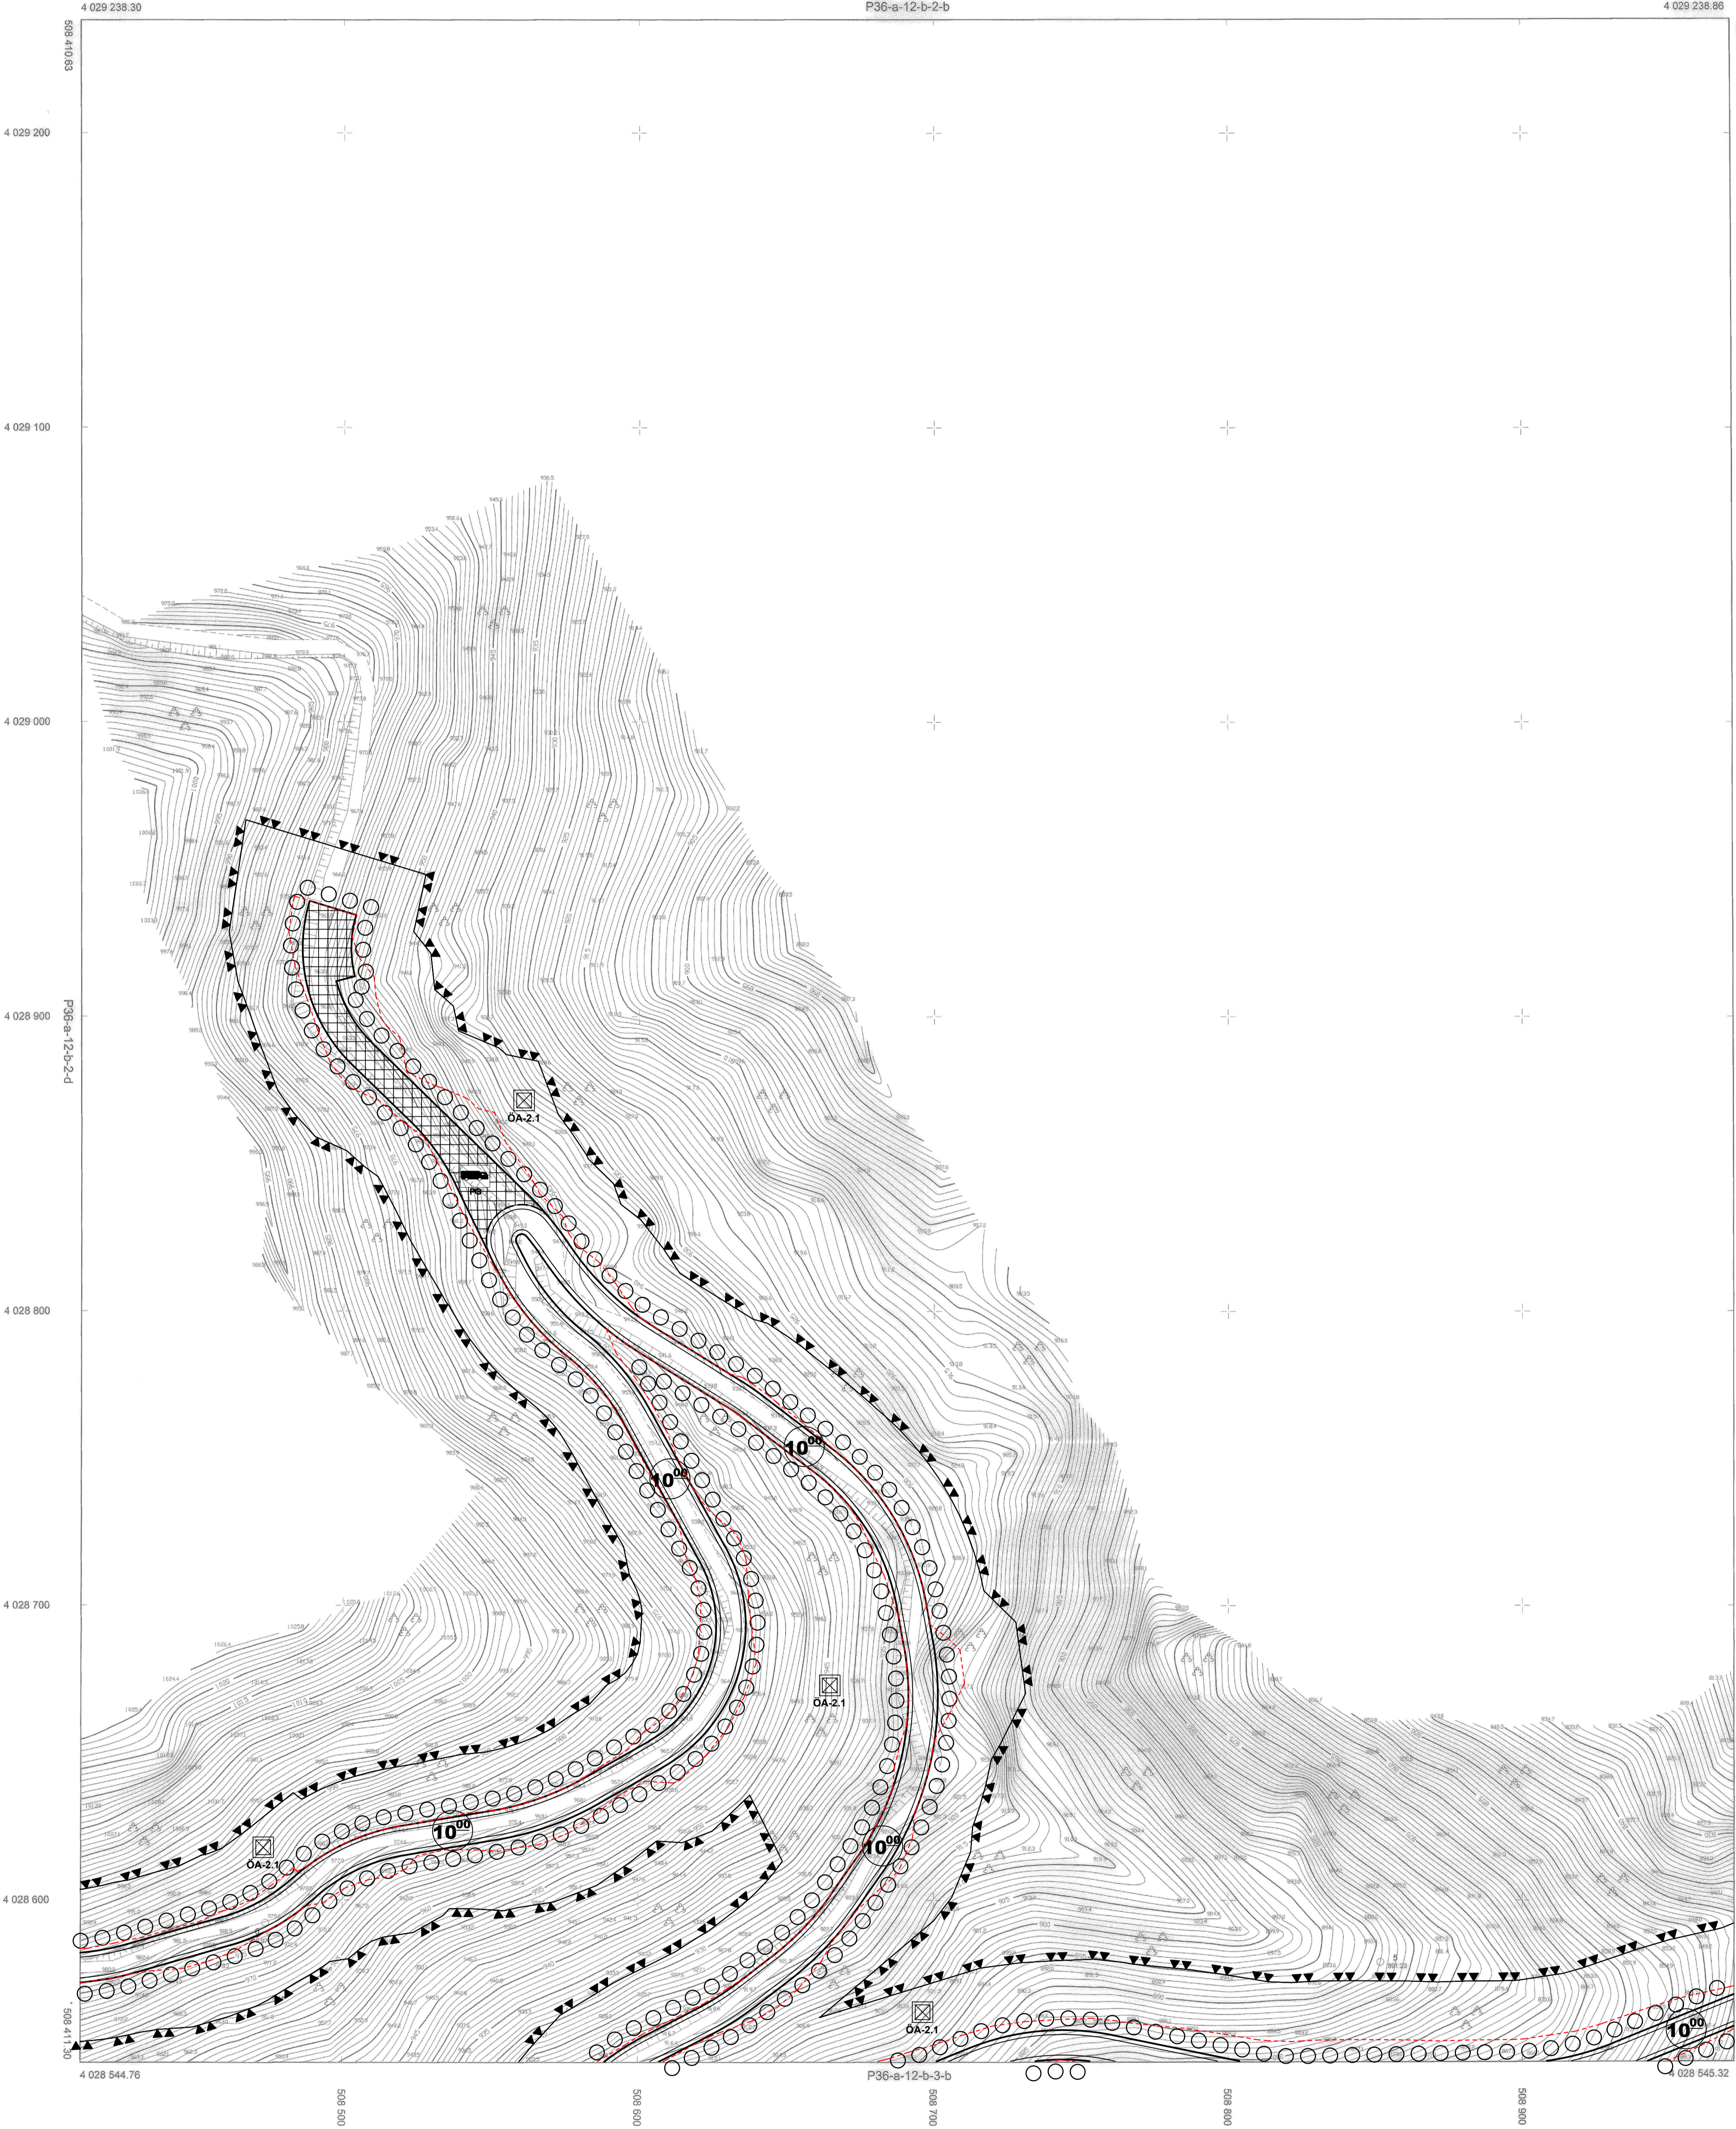

01				
06				
11	A			
16				
21	22	23	24	25

BELEN
MERKEZ
P36-a-12-b-2-c

P36-a-12-b-2-b

BELEN - P36-a-12-b-2-c
MERKEZ

CHAYLAVAN
Harita Mühür No: 05.69.0119

Alman KİŞİLİ
Genel Mühür No: 05.69.0119

[Signature]

HAZIRLAYAN
Mustafa Ziya YILDIZ
05.69.0119

[Signature]

1/1000

[Signature]
Eray ÖZNER
Harita Büro M.M. V.

[Signature]
Mustafa Ziya YILDIZ
Harita Büro M.M. V.