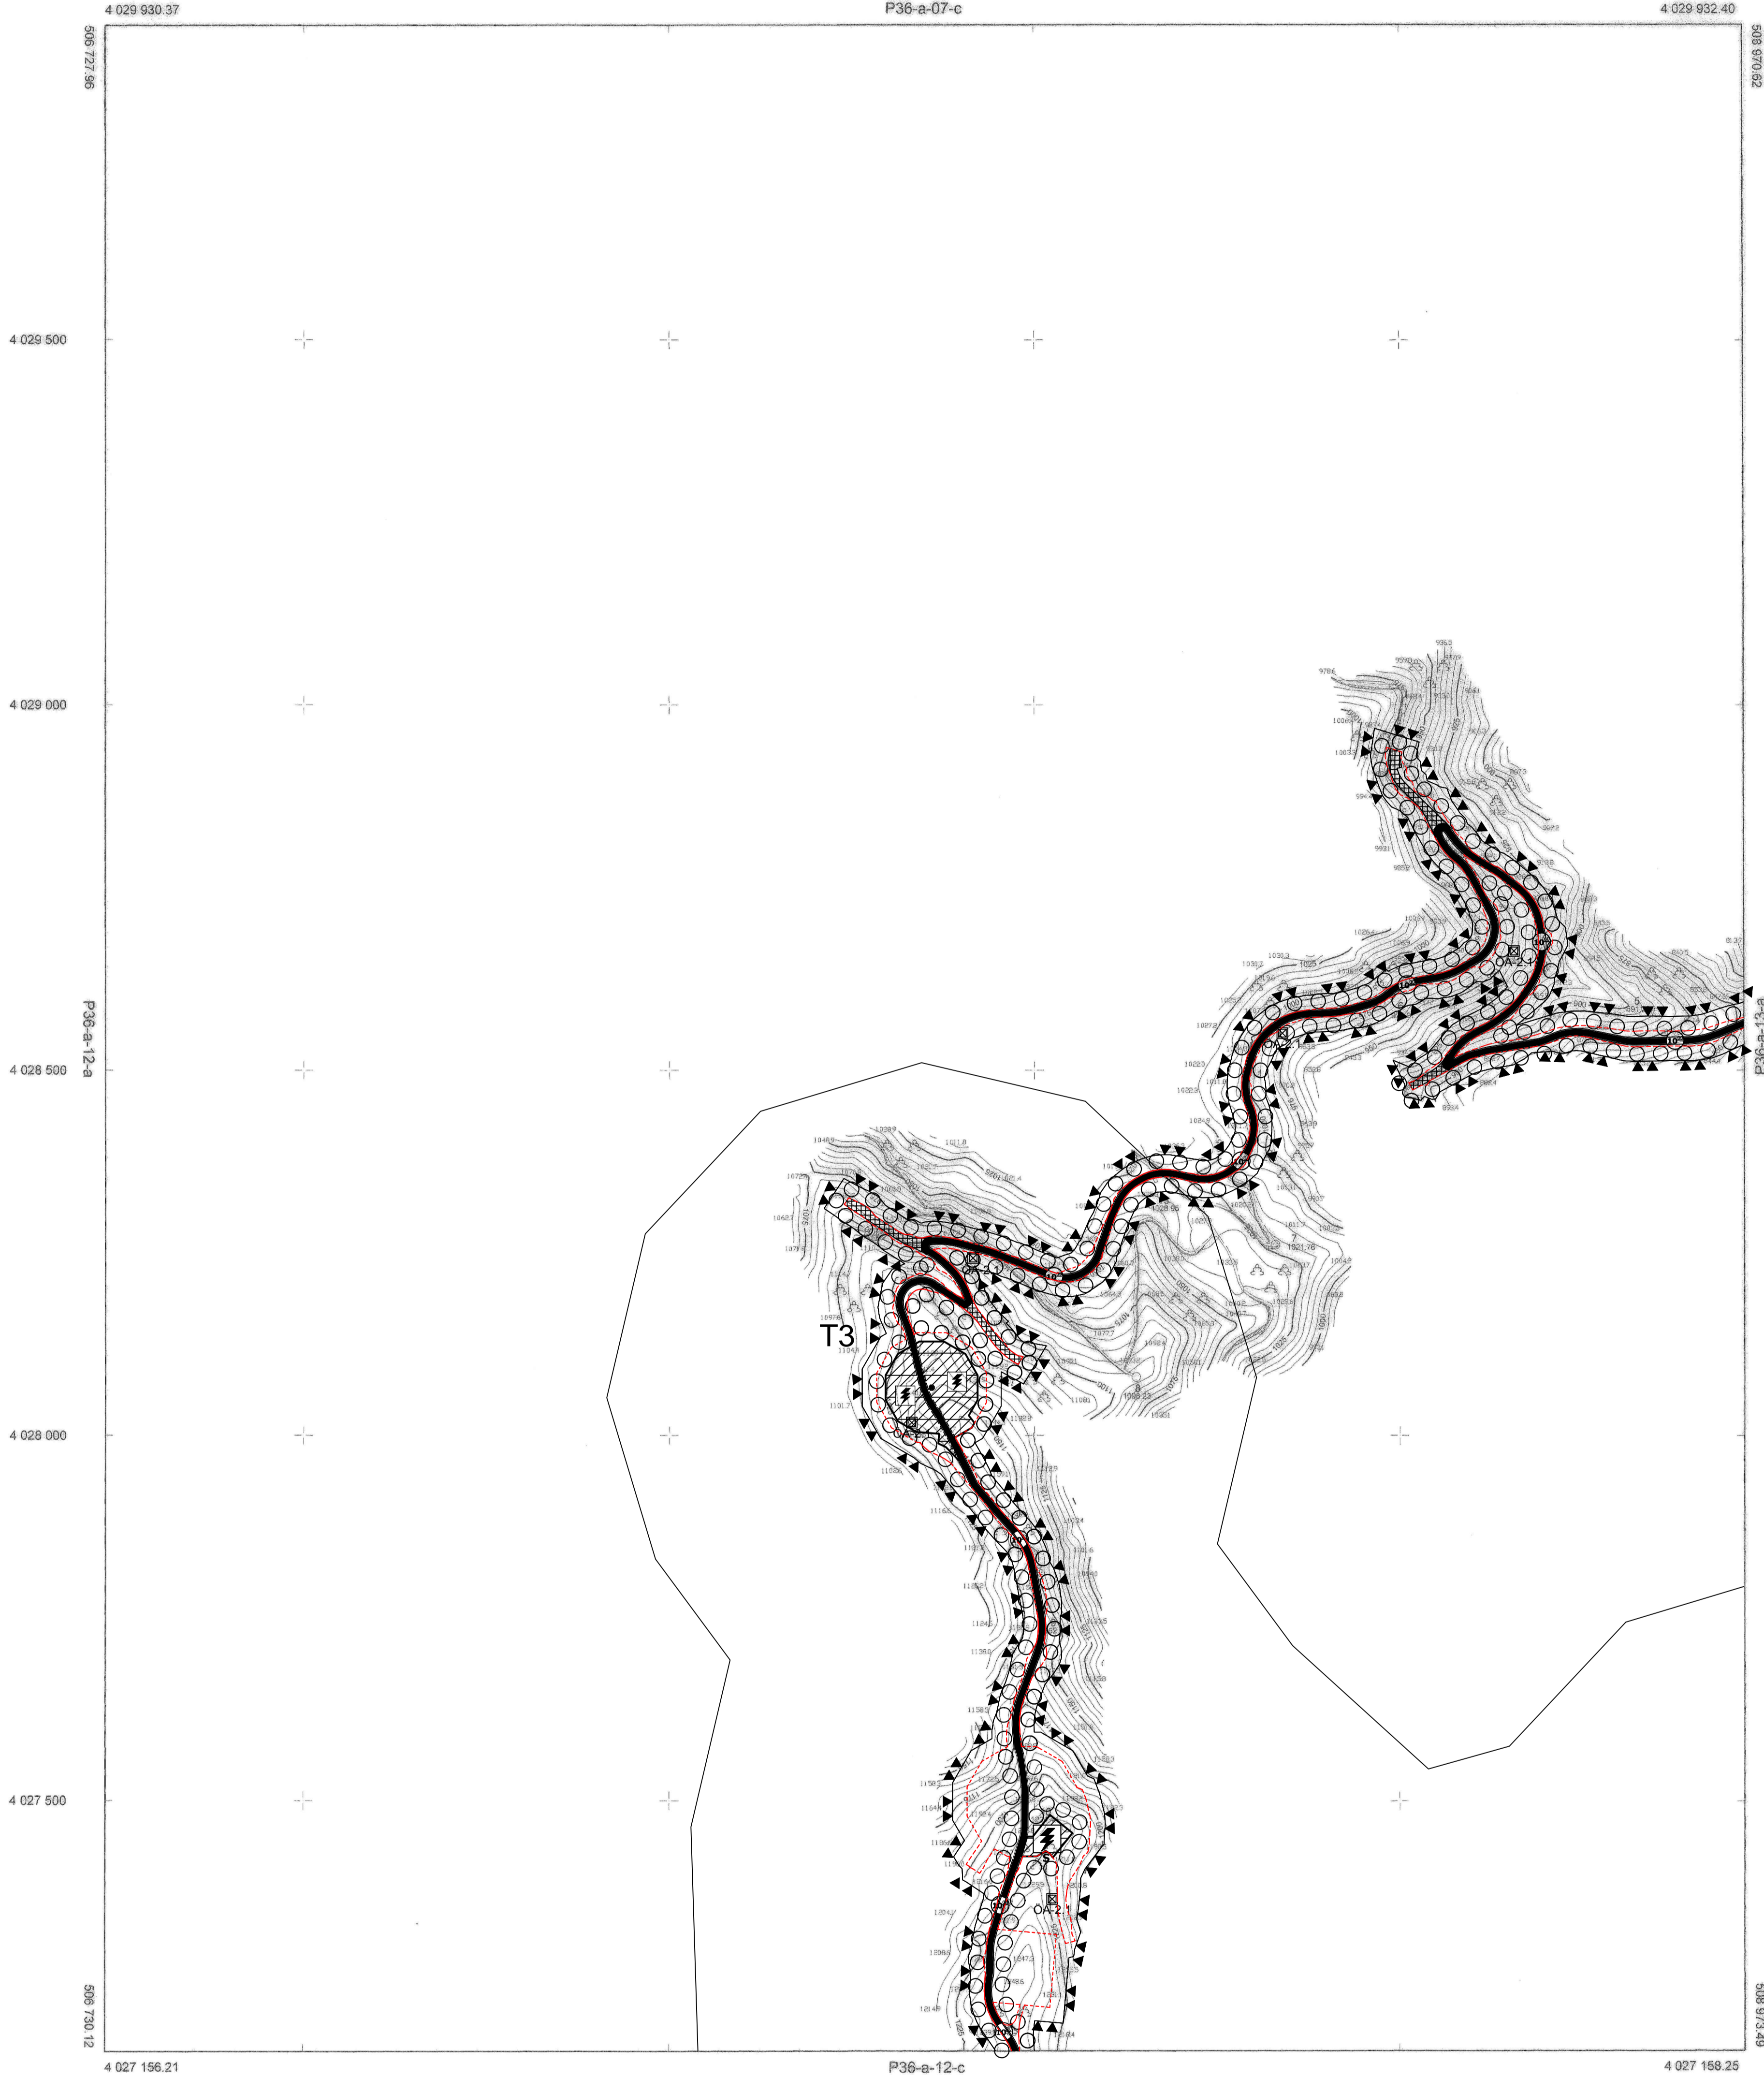

01					
06					
11		A			
16					
21	22	23	24	25	

BELEN
MERKEZ
P36-a-12-b

P36-a-07-c

BELEN P36-a-12-b
MERKEZ

Ahmet KILISLI
Genel Sekreter Yardımcısı V.

HAZIRLAYAN
MUSTAFA ZİYA YILDIZ
25/06/2018

1/5000

Enay ÖZNER
Harita Şube Müd. V.

Başak ÇAKAR
Harita Şubeliği D. Başkan V.