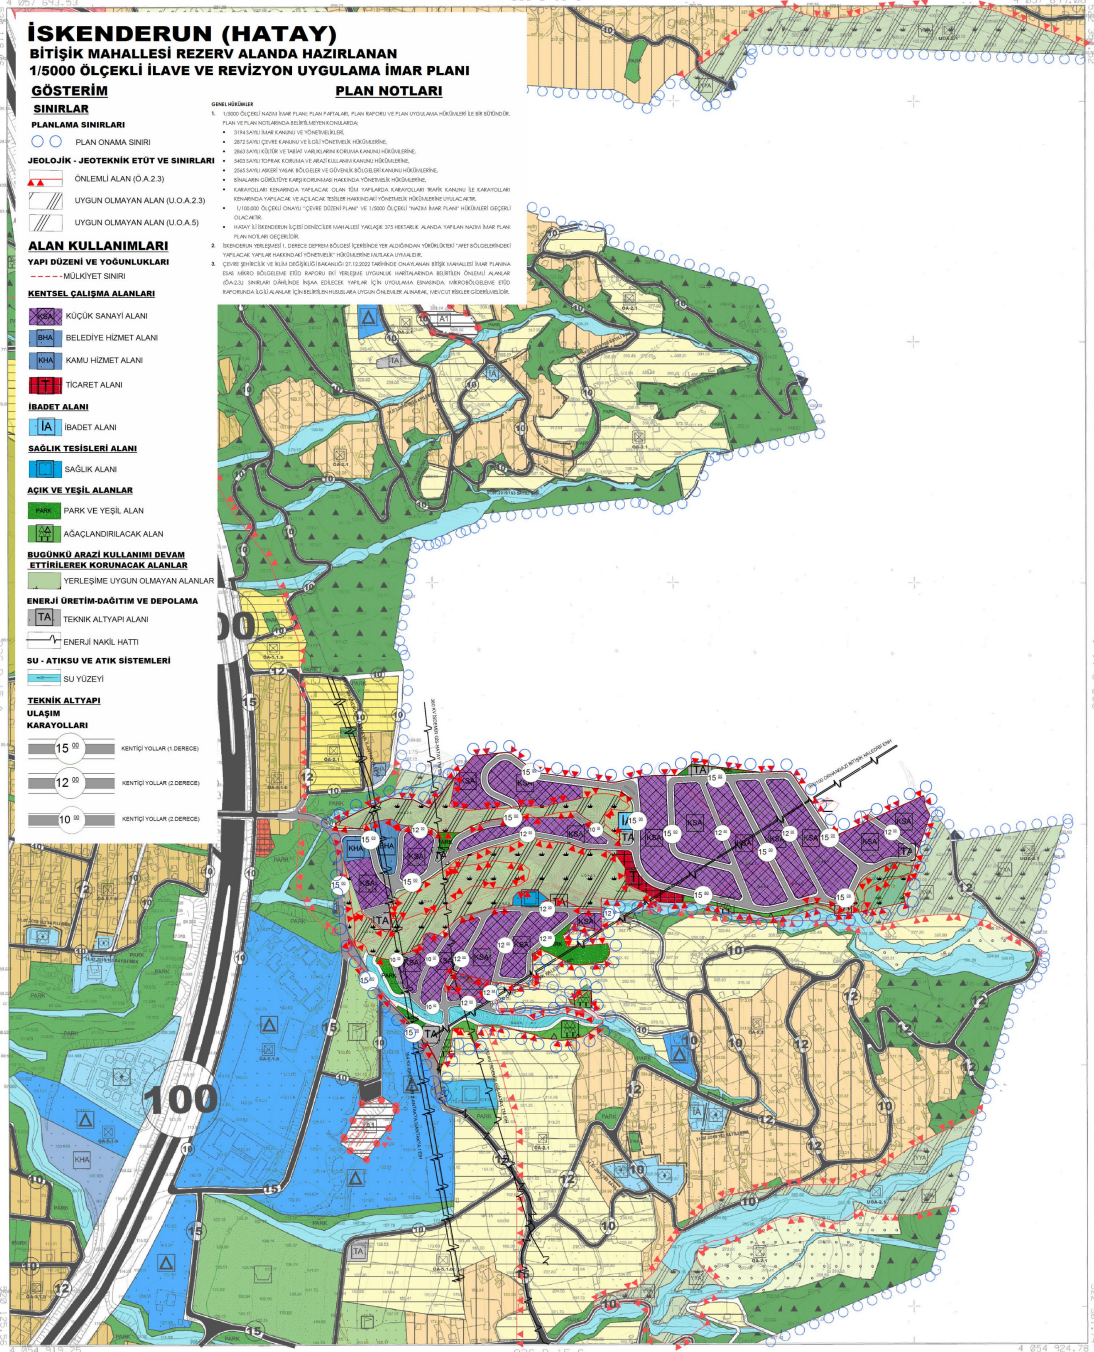

MERKEZ
(HATAY)
036-D-15-B

01	02	03	04	05	06
11	12	13	14	15	16
21	22	23	24	25	26

İSKENDERUN (HATAY)
BİTİŞİK MAHALLESİ REZERV ALANDA HAZIRLANAN
1/5000 ÖLÇEKLİ İLAVE VE REVİZYON UYGULAMA İMAR PLANI

GÖSTERİM

1. **SINIRLAR**
2. PLAN ONAMA SINIRI
   - JEOLOJİK - JEOTEKNİK ETÜT VE SINIRLARI
   - ÖNLEMİ ALAN (O.A.2.3)
   - UYGUN OLMAYAN ALAN (U.O.A.2.3)
   - UYGUN OLMAYAN ALAN (U.O.A.5)

ALAN KULLANIMLARI

1. **YAPİ DÜZENİ VE YOĞUNLUKLARI**
2. MÜLKİYET SINIRI
   - **KENTSEL ÇALIŞMA ALANLARI**
   - KÜÇÜK SANAYİ ALANI
   - BELEDİYE HİZMET ALANI
   - KAMU HİZMET ALANI
   - TİCARET ALANI
   - **İBADET ALANI**
   - İBADET ALANI
   - **SAĞLIK TESİSLERİ ALANI**
   - SAĞLIK ALANI
   - **AĞIK VE YEŞİL ALANLAR**
   - PARK VE YEŞİL ALAN
   - AĞAÇLANDIRILACAK ALAN
   - **BUGÜNKÜ ARAZİ KULLANIMI DEVAM ETTİRİLECEK KORUNACAK ALANLAR**
   - YERLEŞİME UYGUN OLMAYAN ALANLAR
   - **ENERJİ ÜRETİM-DAĞITIM VE DEPOLAMA**
   - TEKNİK ALTYAPI ALANI
   - ENERJİ NAKİL HATTI
   - **SU - ATIKSU VE ATIK SİSTEMLERİ**
   - SU YÜZEYİ
   - **TEKNİK ALTYAPI**
   - ULAŞIM KARYOLLARI
   - 15 R KENTİ YOLLARI (1.DEREJE)
   - 12 R KENTİ YOLLARI (2.DEREJE)
   - 10 R KENTİ YOLLARI (2.DEREJE)

PLAN NOTLARI

MERKEZ (HATAY)
036-D-15-B

HAZIRLAYAN
Mehmet MİRAL, Şehinşah ÇETİNKAYA, Mustafa YILMAZ
Planlama Mühürü
Akademi Kurum Başkanı
Nispetiye Mahallesi

1/5000

1/5000 ÖLÇEKLİ NADİR İMAR PLANI PARTİLERİ, PLAN RAPORU VE PLAN UYGULAMA HÜKÜMLERİ LE BİR BİTİRİLMİŞ PLAN VE PLAN HÜKÜMLERİNE BİRLEŞTİRİLMİŞTİR.