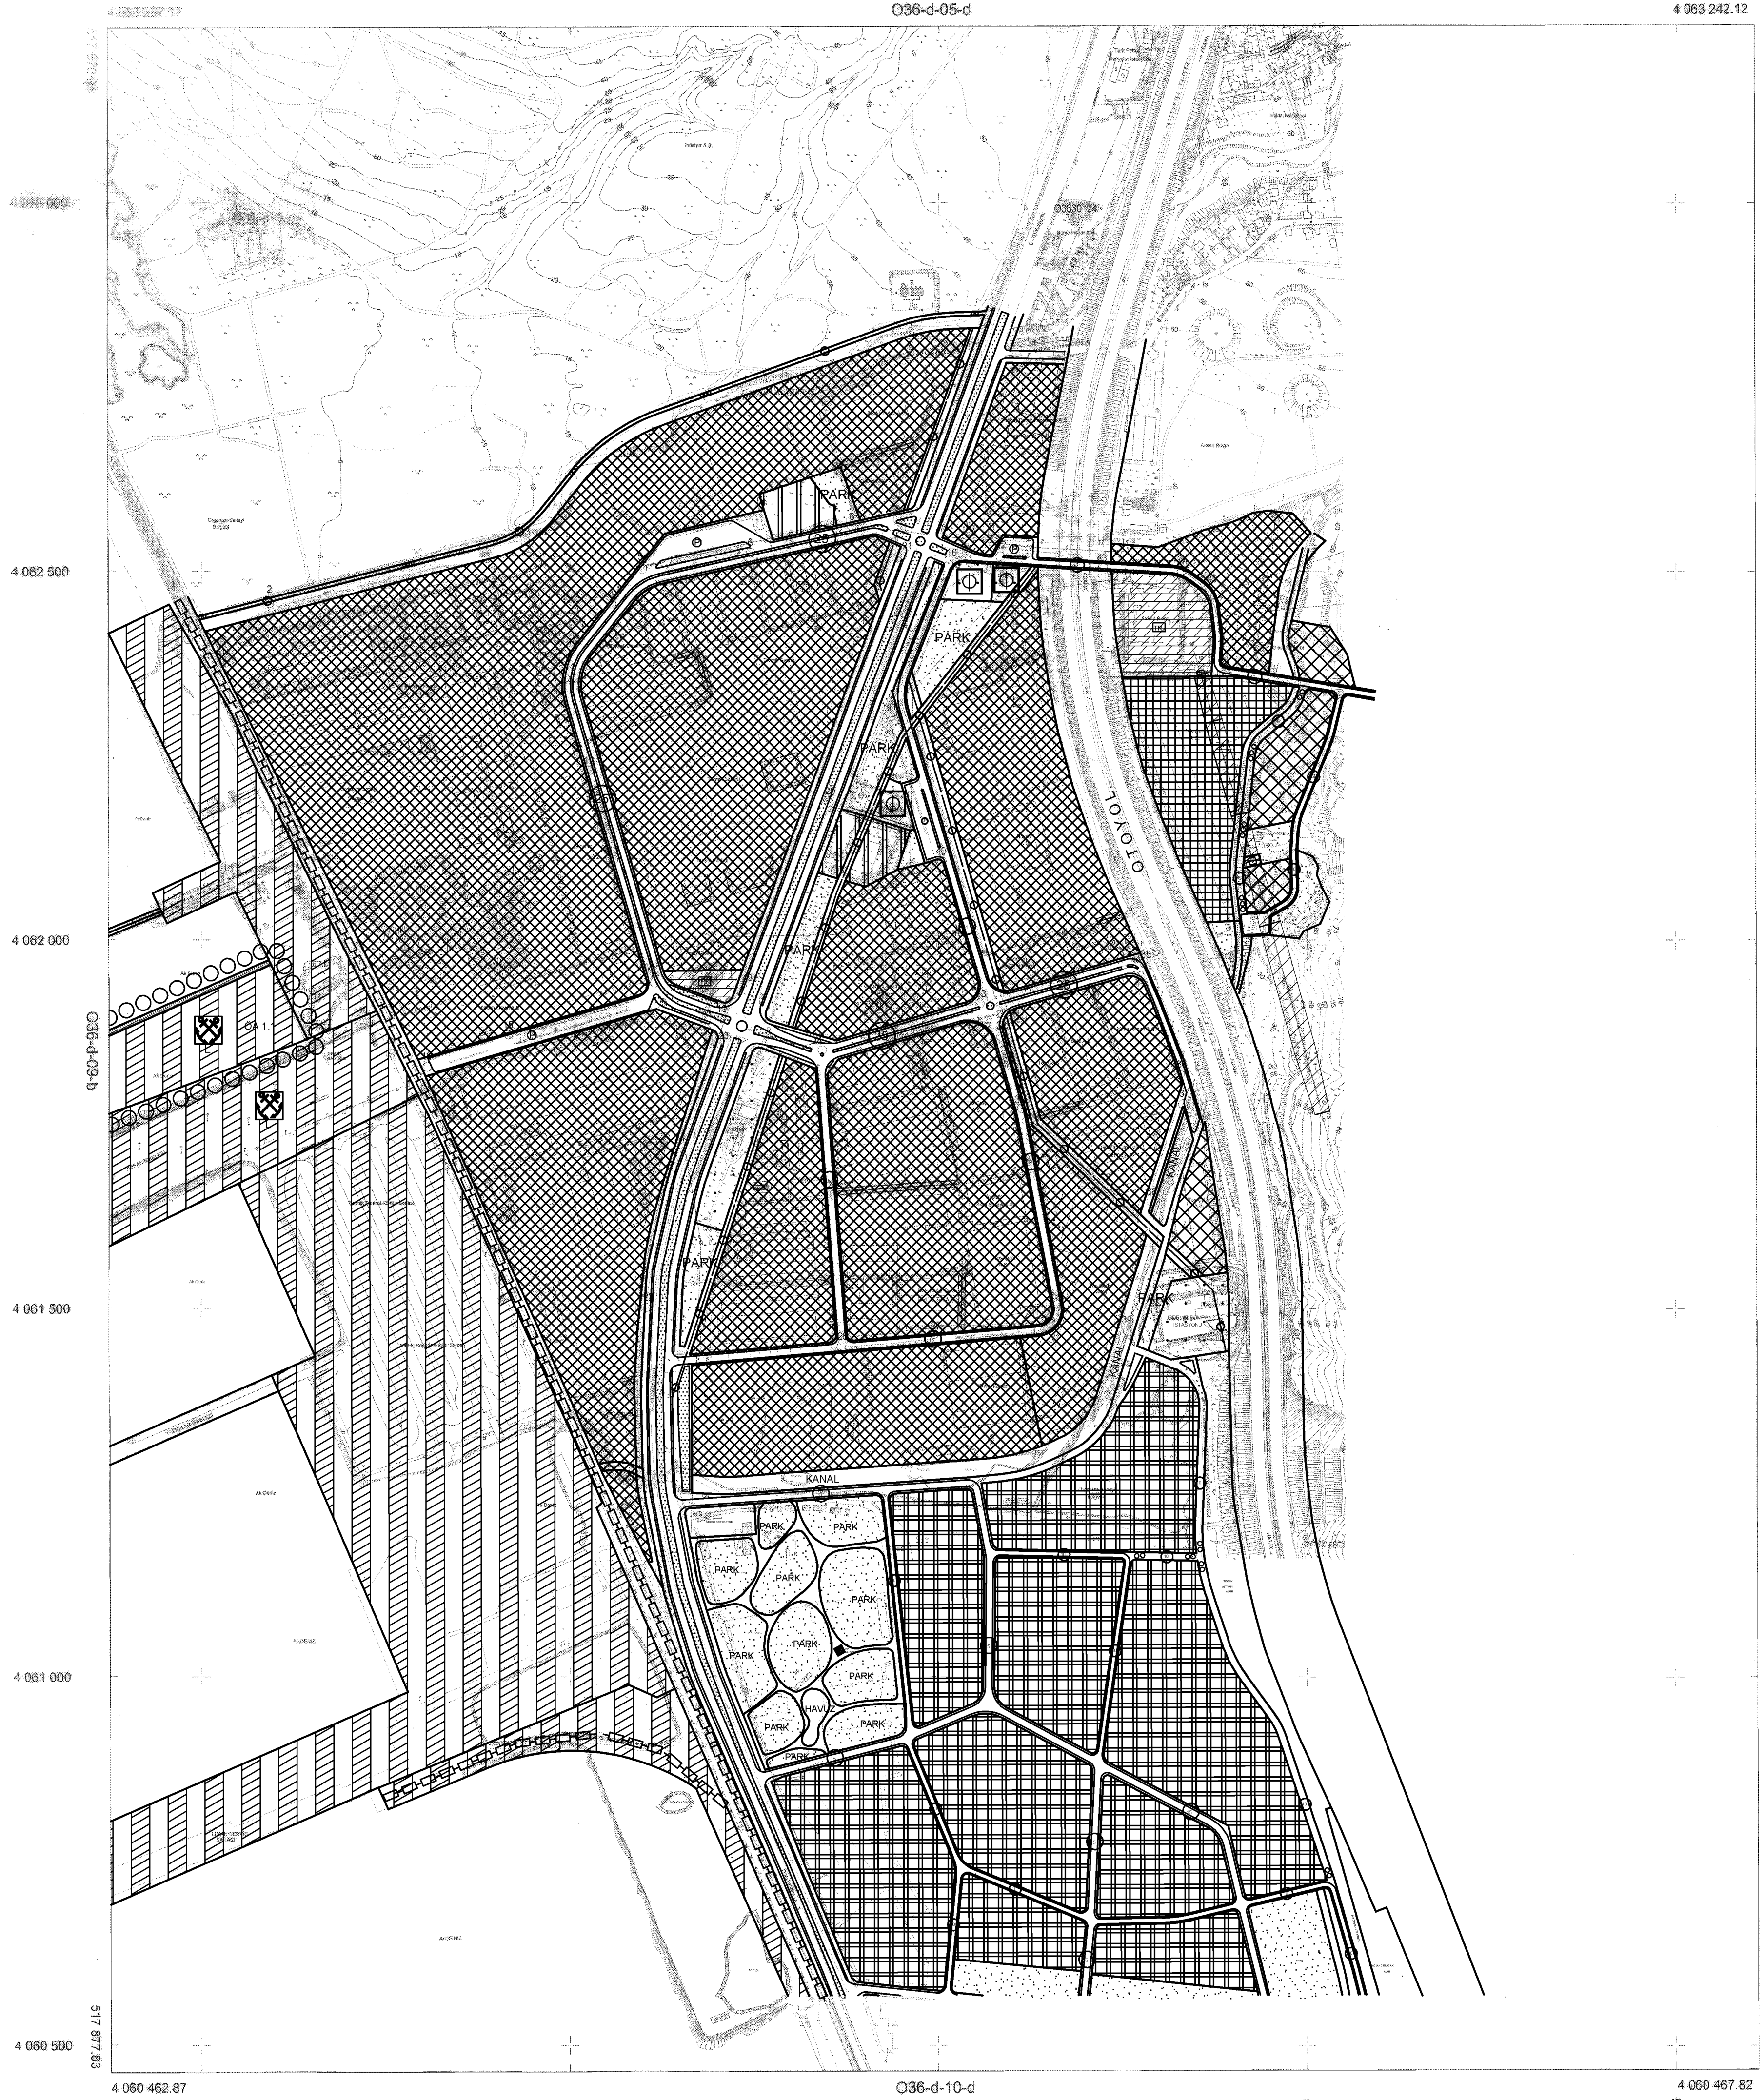

ISKENDERUN
(Hatay)
O36-D-10-A

11	12	13
14	15	16
17	18	19

HÜSEYİN KANBOLAT
HARITA MÜHÜRÜ

KONTROL
HÜSEYİN KANBOLAT

1/5000

MÜTEAHHİT : TUJN HARITA INSAAT MADEN TEKSTİL GIDA VE TURİZM LTD.ŞTİ.
MESUL MÜH. HÜSEYİN KANBOLAT
TERSİMAT : TUJN HARITA INSAAT MADEN TEKSTİL GIDA VE TURİZM LTD.ŞTİ.

ISKENDERUN-O36-D-10-A
(Hatay)