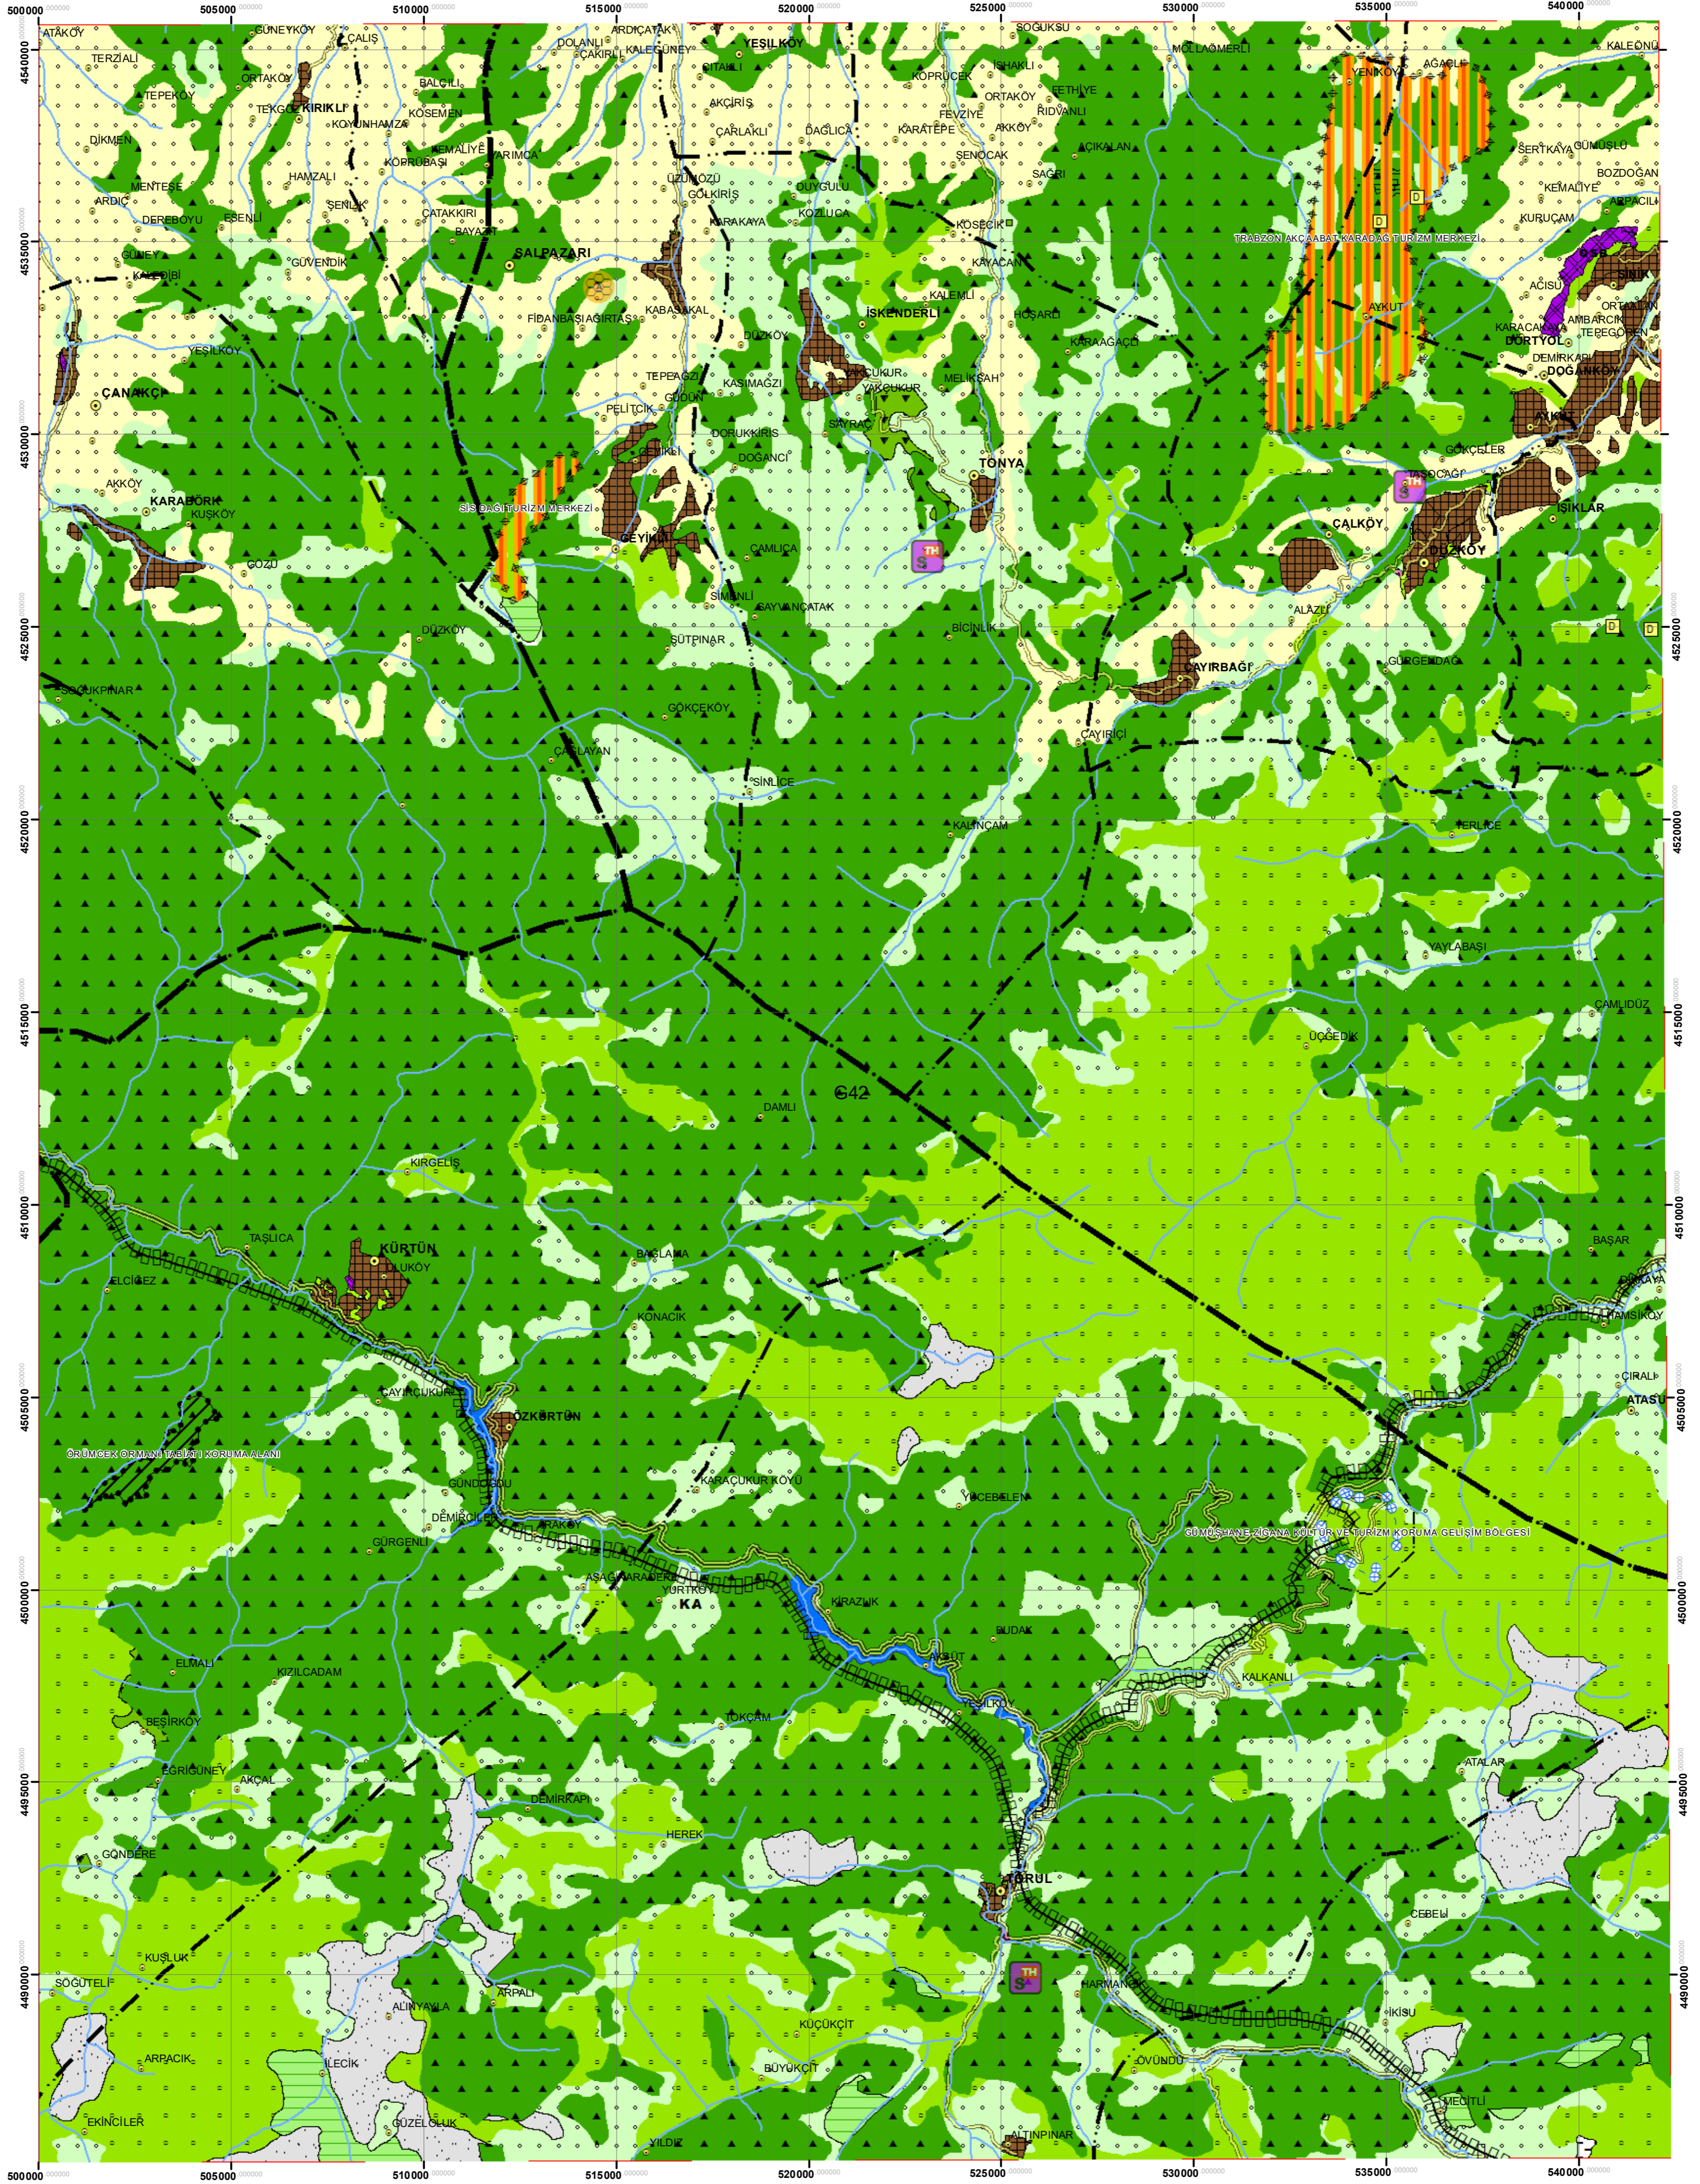

ORDU-TRABZON-RİZE-GİRESUN-GÜMÜŞHANE-ARTVİN
PLANLAMA BÖLGESİ 1/100.000 ÖLÇEKLİ ÇEVRE DÜZENİ PLANI

PAFTA NO G-42
1:100,000

GÖSTERİM

- PLAN DEĞİŞİKLİĞİ ONAMA SINIRI
- KÜLTÜR VE TURİZM KORUMA VE GELİŞİM BÖLGESİ