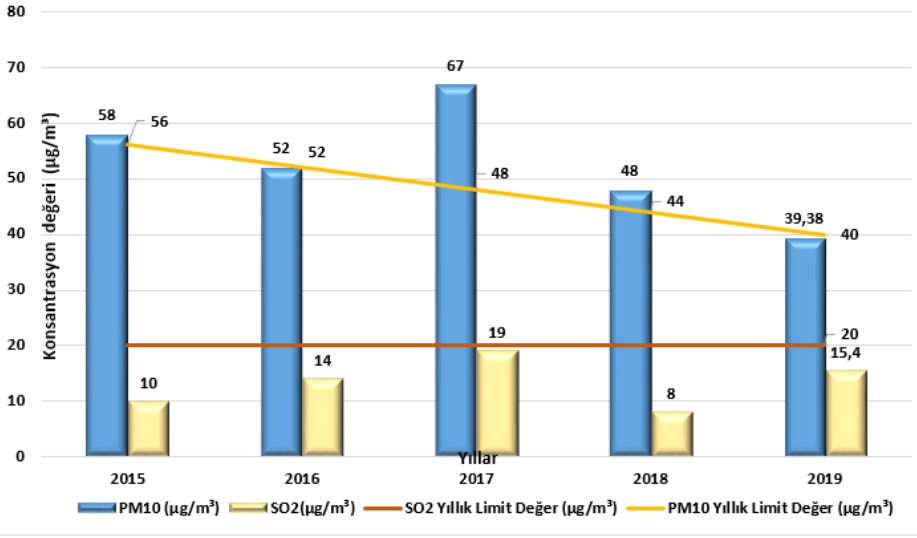

Genel Bilgi

Gözlü Tarım İşletmesi Müdürlüğü Bahçesi içinde yer almaktadır.

İstasyonun Google Earth Görüntüsü:

İstasyon Resmi:

KONYA İLİNE AİT KİRLETİCİLERİN 5 YILLIK UZUN DÖNEM DEĞERLENDİRMESİ

Konya Meram İstasyonu 2015-2019 Yılları Kirletici Konsantrasyon Değişimi