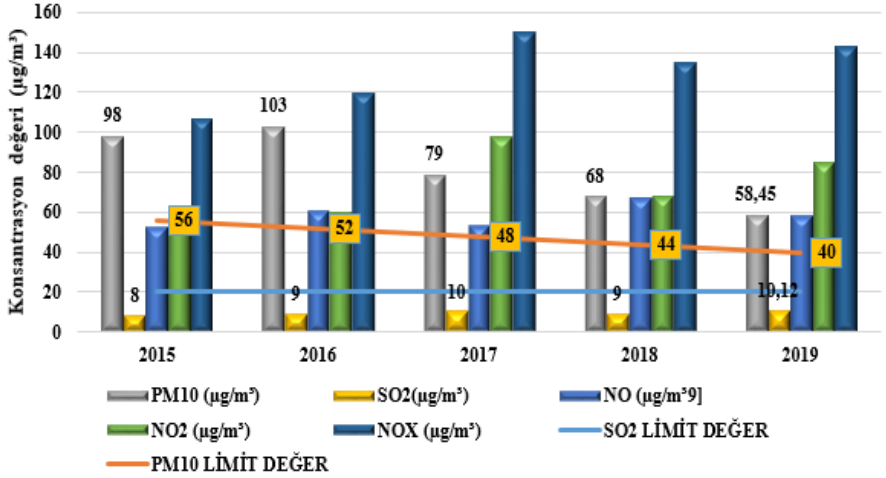

Genel Bilgi

İstasyon organize sanayi bölgesinin kuzey doğusuna konumlandırılmıştır.

İstasyonun Google Earth Görüntüsü:

İstasyon Resmi:

KAYSERİ İLİNE AİT KİRLİTİCİLERİN 5 YILLIK UZUN DÖNEM DEĞERLENDİRMESİ

Kayseri Hürriyet İstasyonu 2015-2019 Yılları Kirletici Konsantrasyon Değişimi