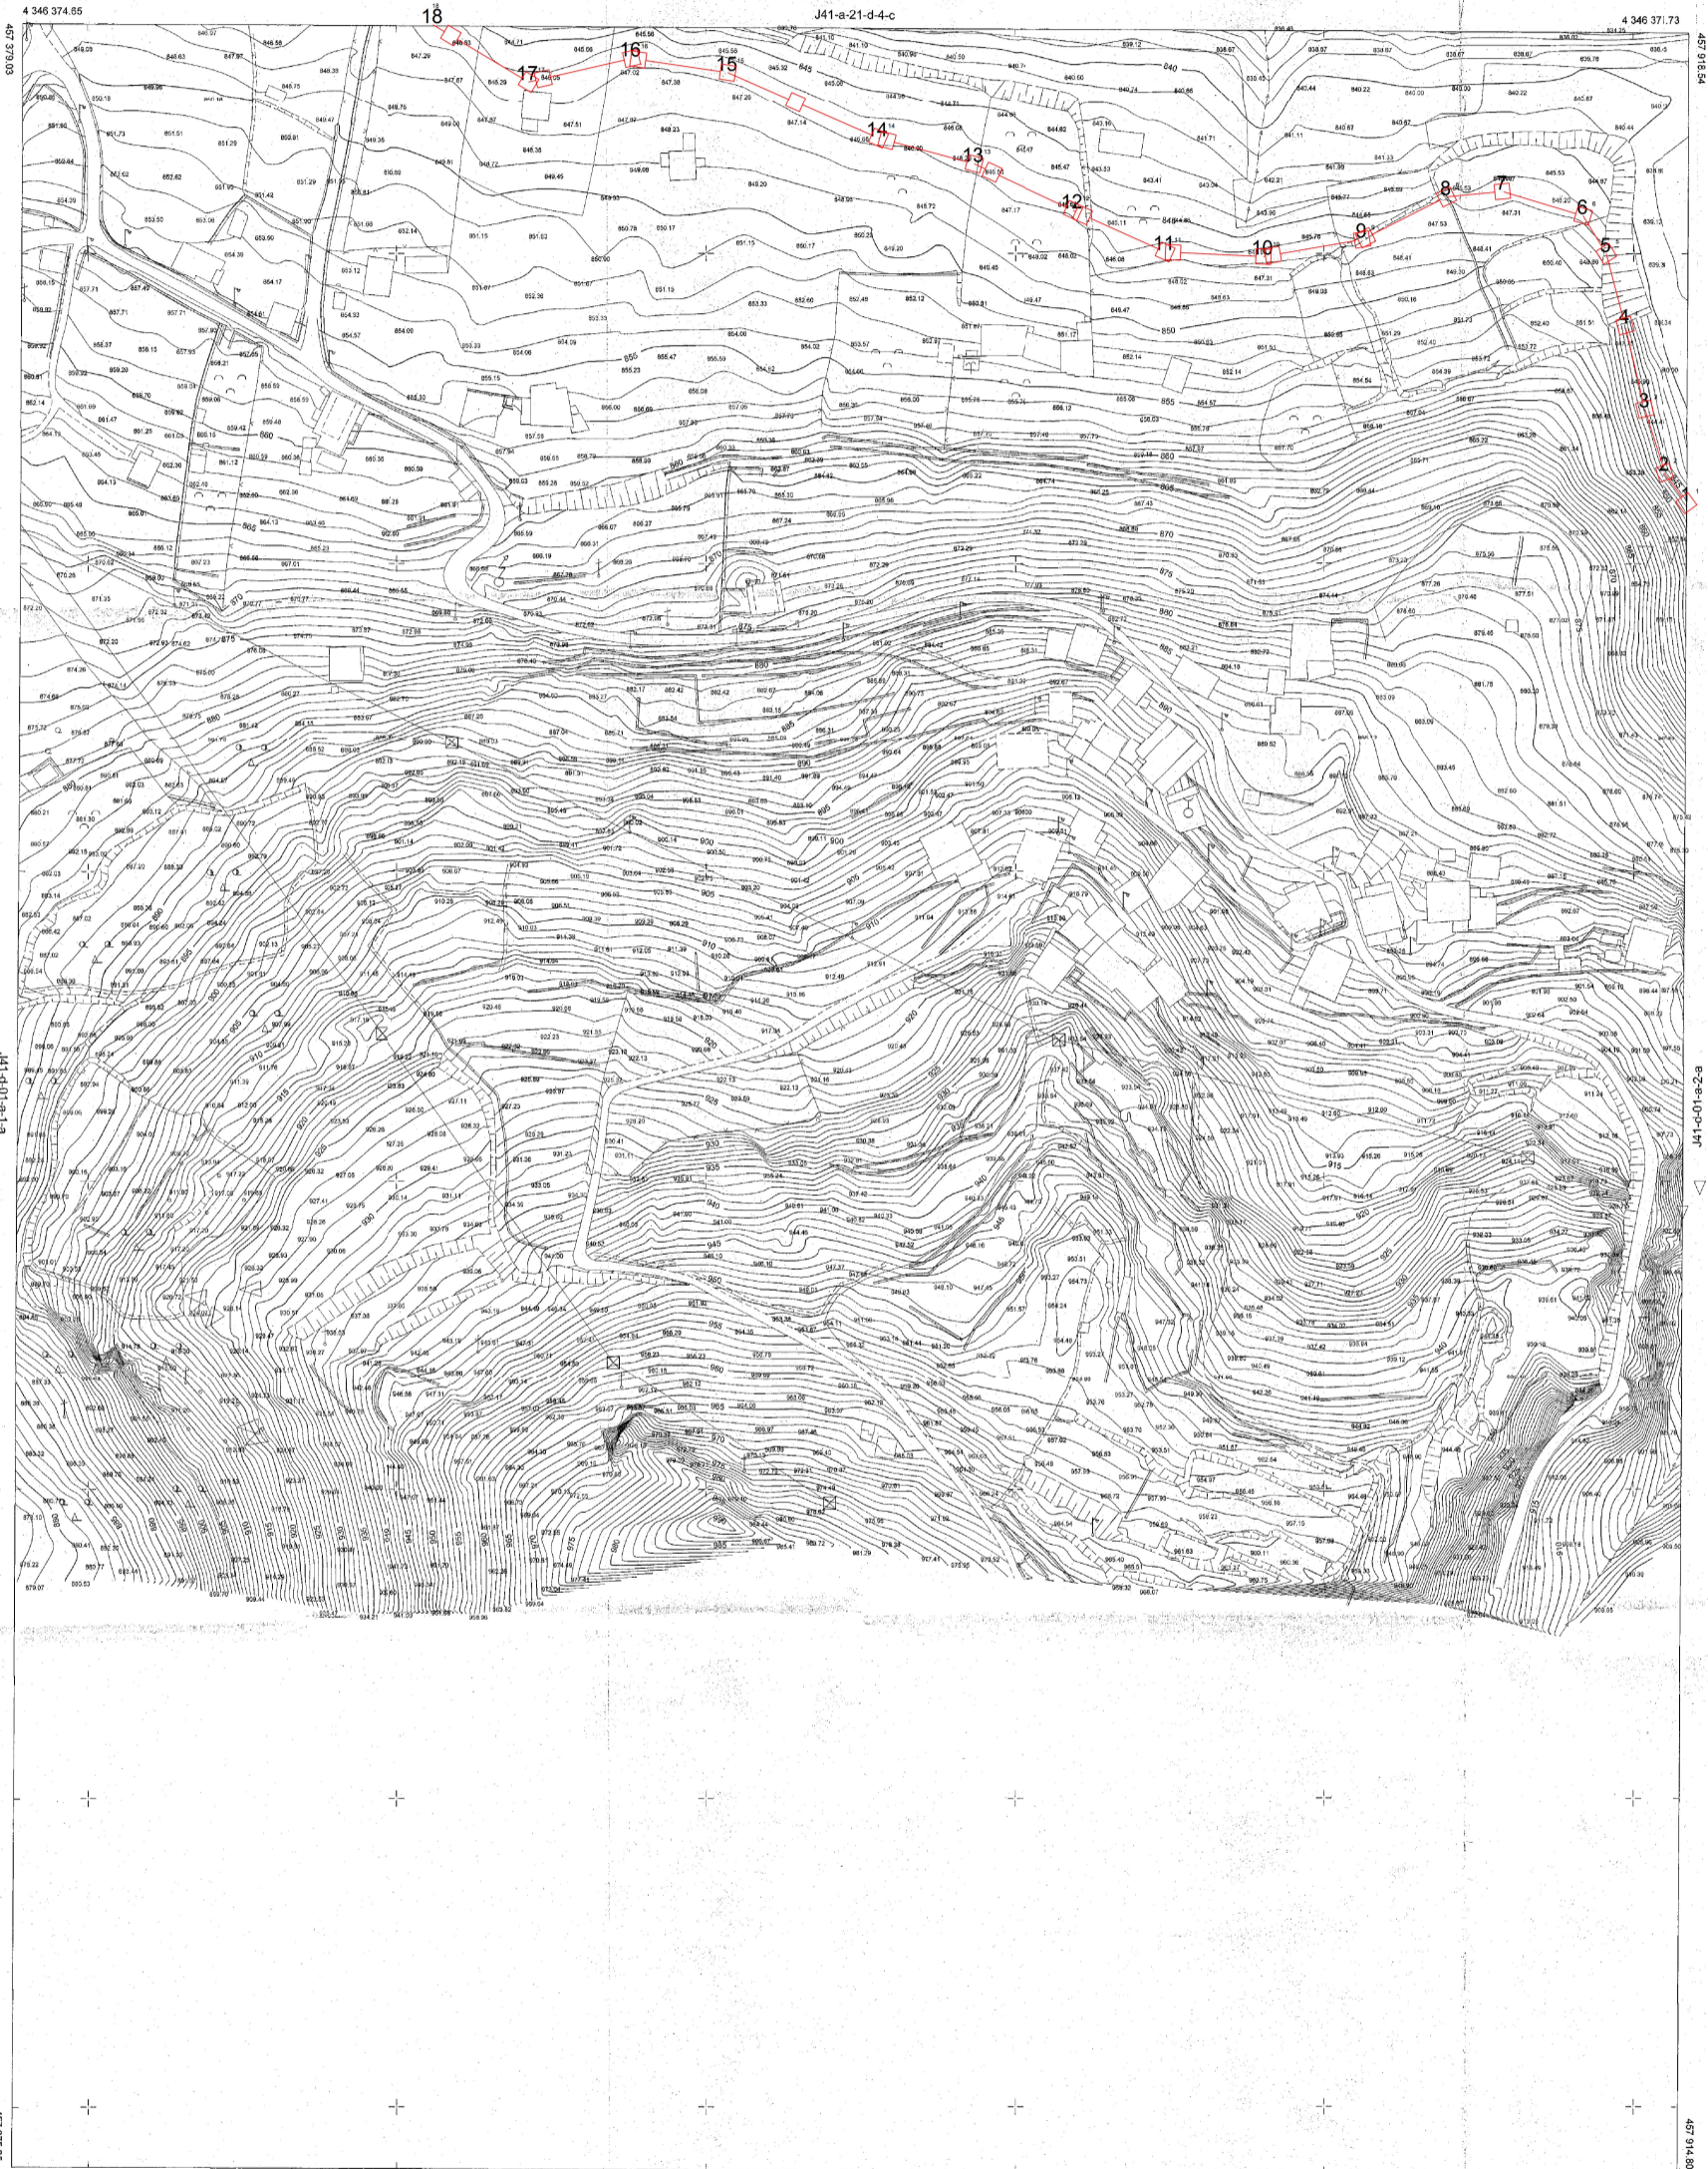

YUVA-KEMALİYE
(ERZİNCAN)

21.06.2021
ONAY

Saim SALTAŞ
İl Özel İdaresi
Genel Sekreter Yard.

YUVA-KEMALİYE-J41-d-01-a-1-b
(ERZİNCAN)