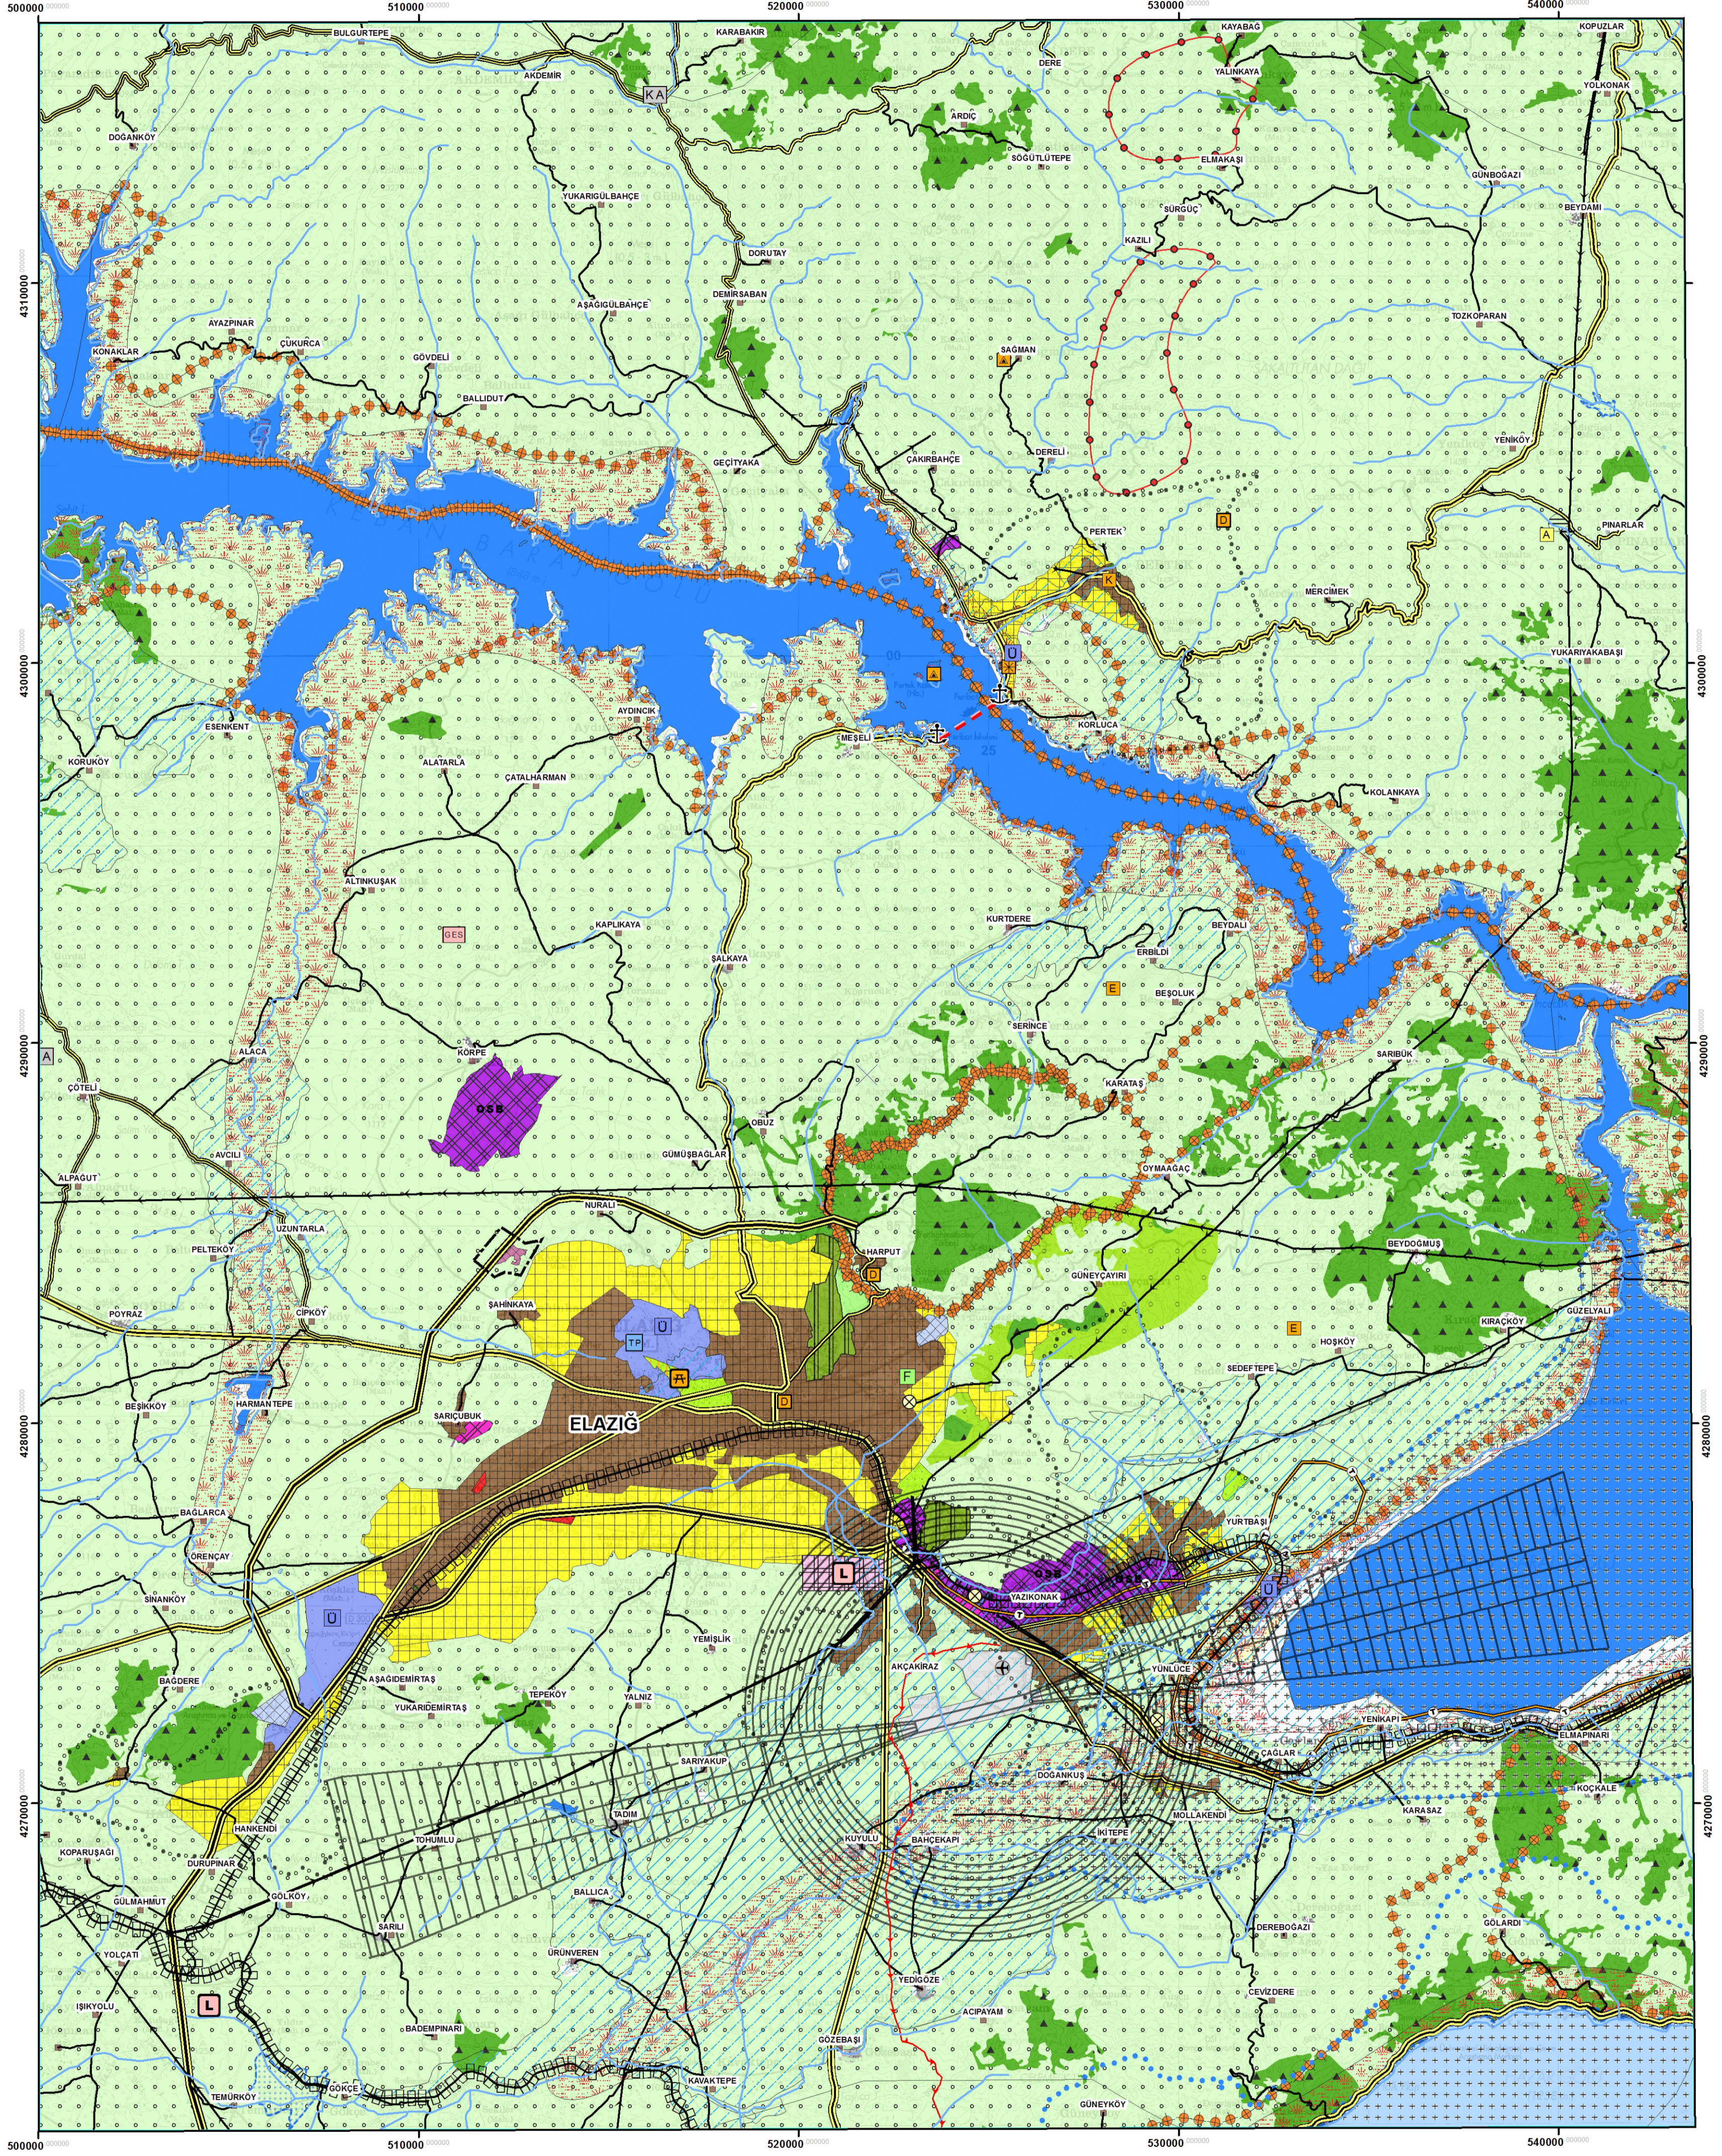

MALATYA-ELAZIĞ-BİNGÖL-TUNCELİ PLANLAMA BÖLGESİ 1/100.000 ÖLÇEKLİ ÇEVRE DÜZENİ PLANI

ELAZIĞ K-42

GÖSTERİM

PLAN DEĞİŞİKLİĞİ ONAMA SINIRI