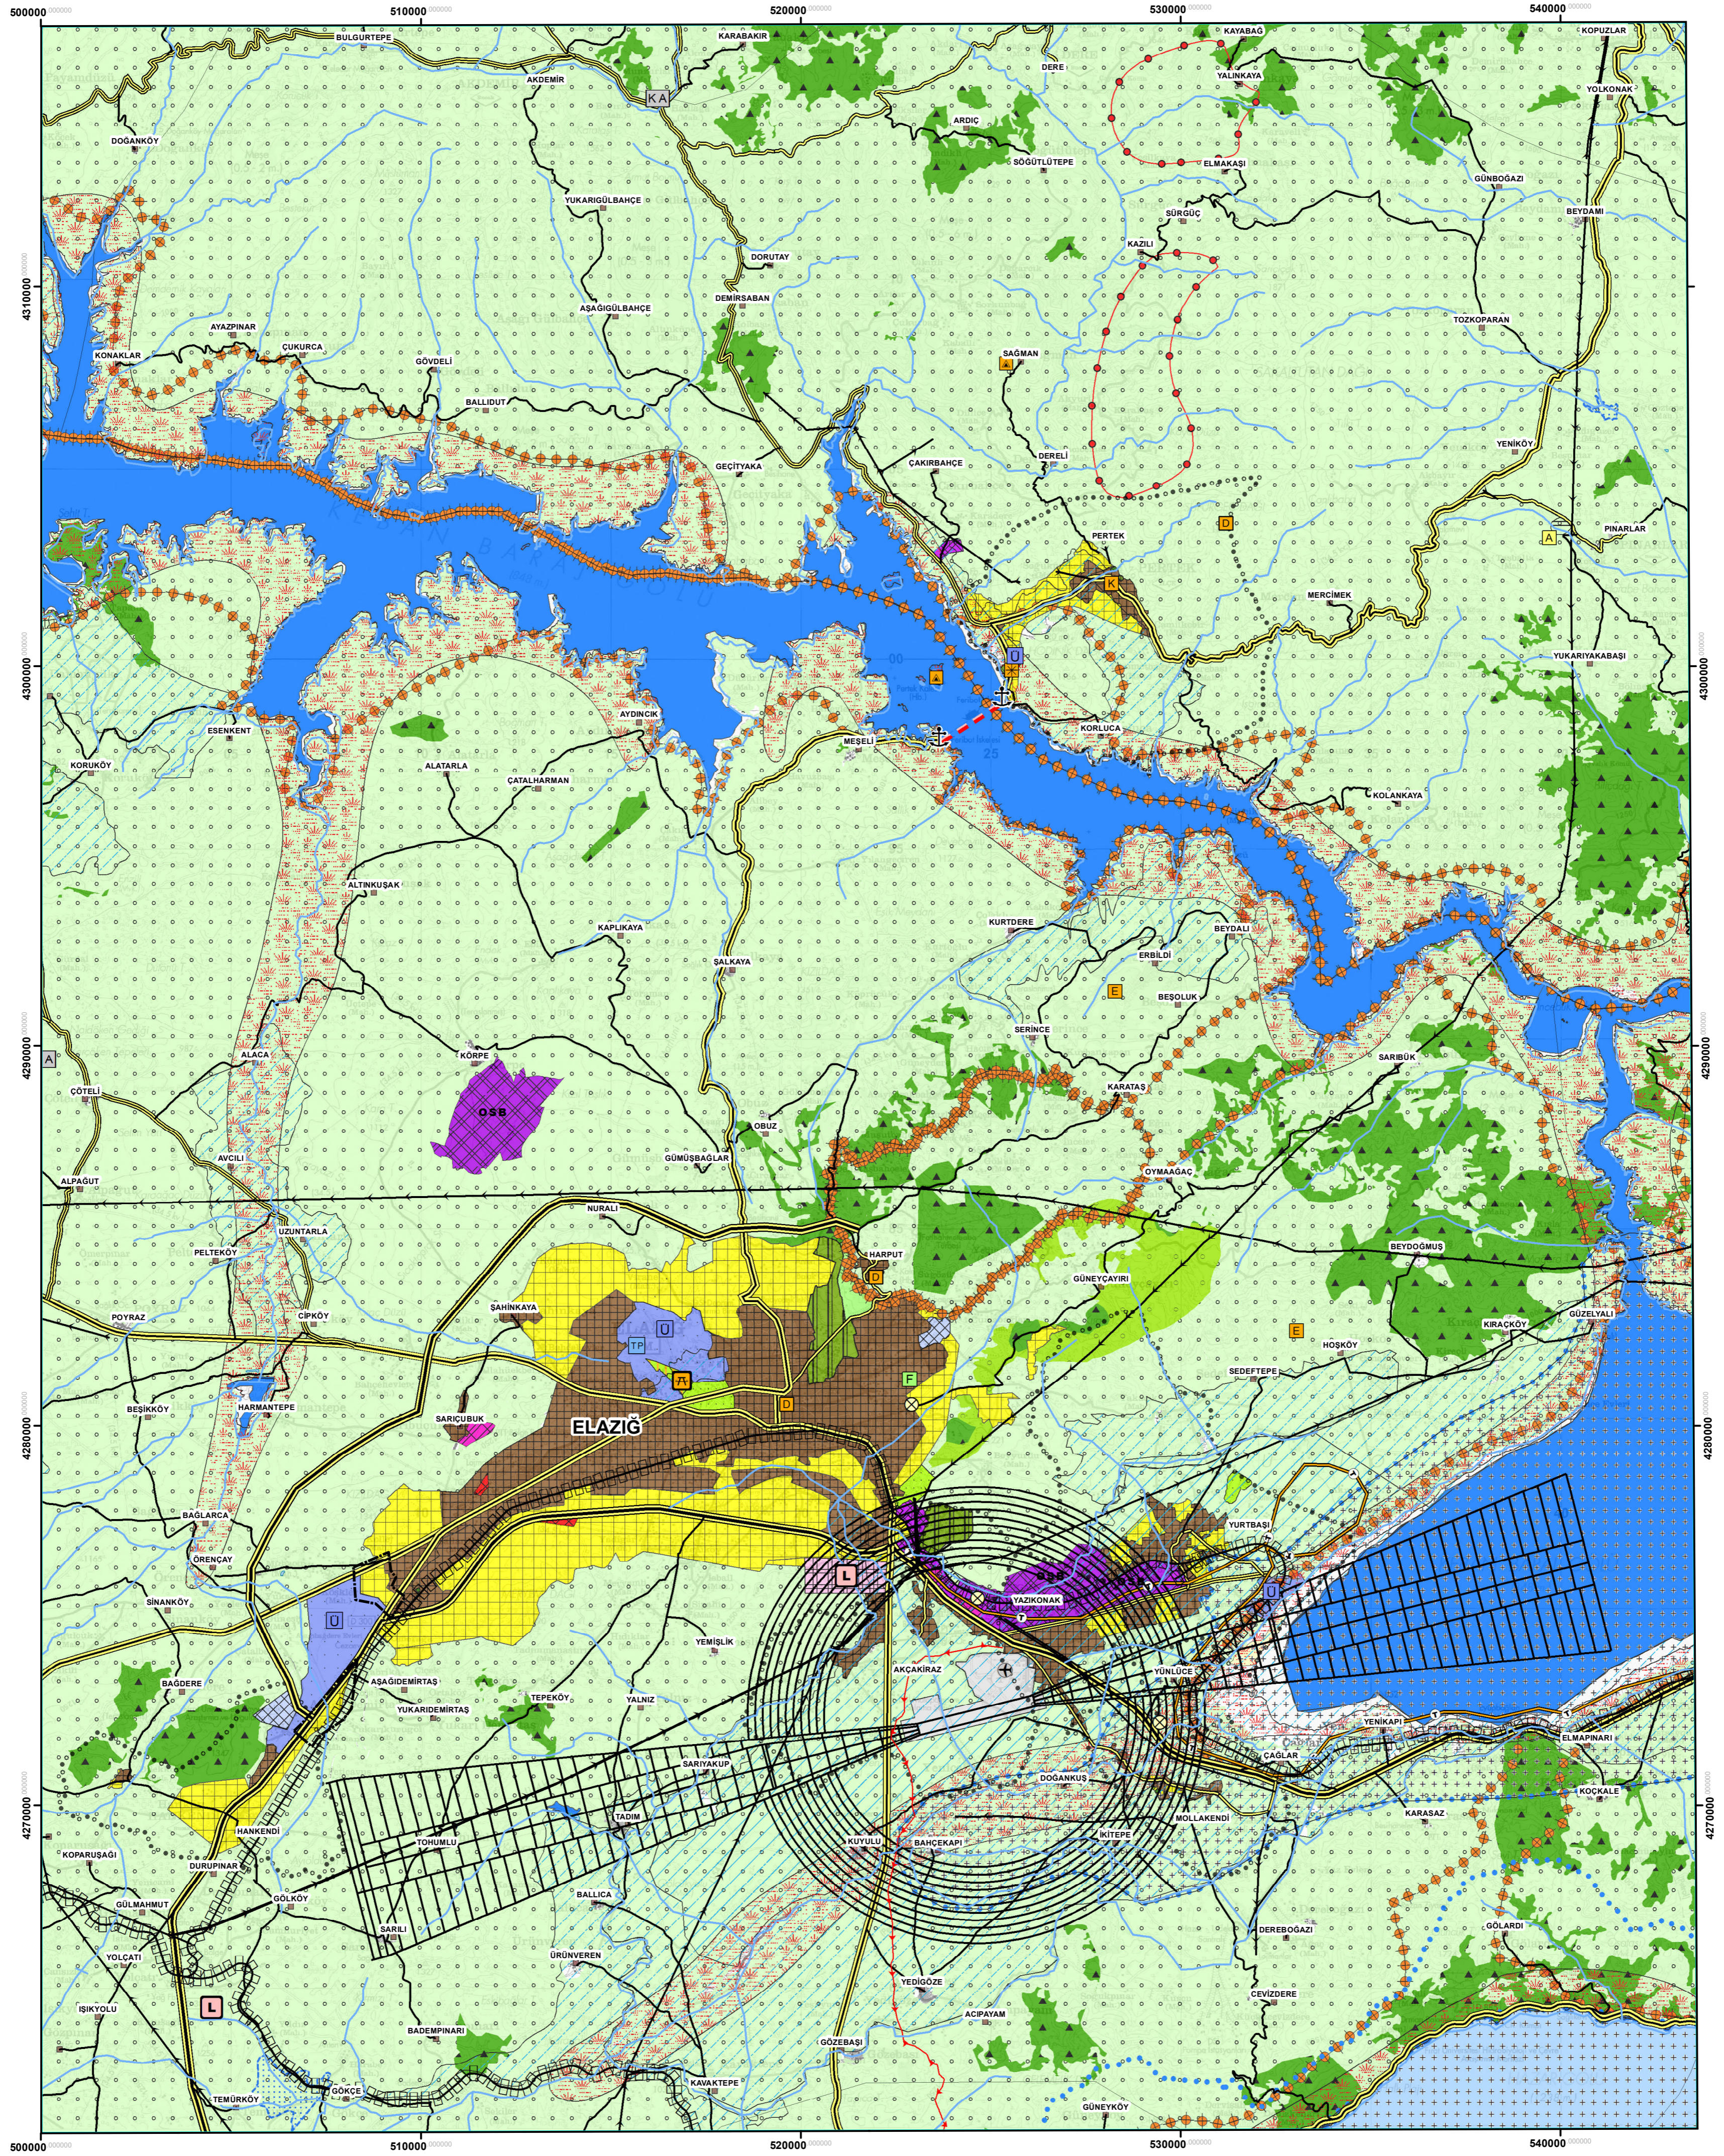

MALATYA-ELAZIĞ-BİNGÖL-TUNCELİ PLANLAMA BÖLGESİ 1/100.000 ÖLÇEKLİ ÇEVRE DÜZENİ PLANI

ELAZIĞ K-42

GÖSTERİM

PLAN DEĞİŞİKLİĞİ ONAMA SINIRI