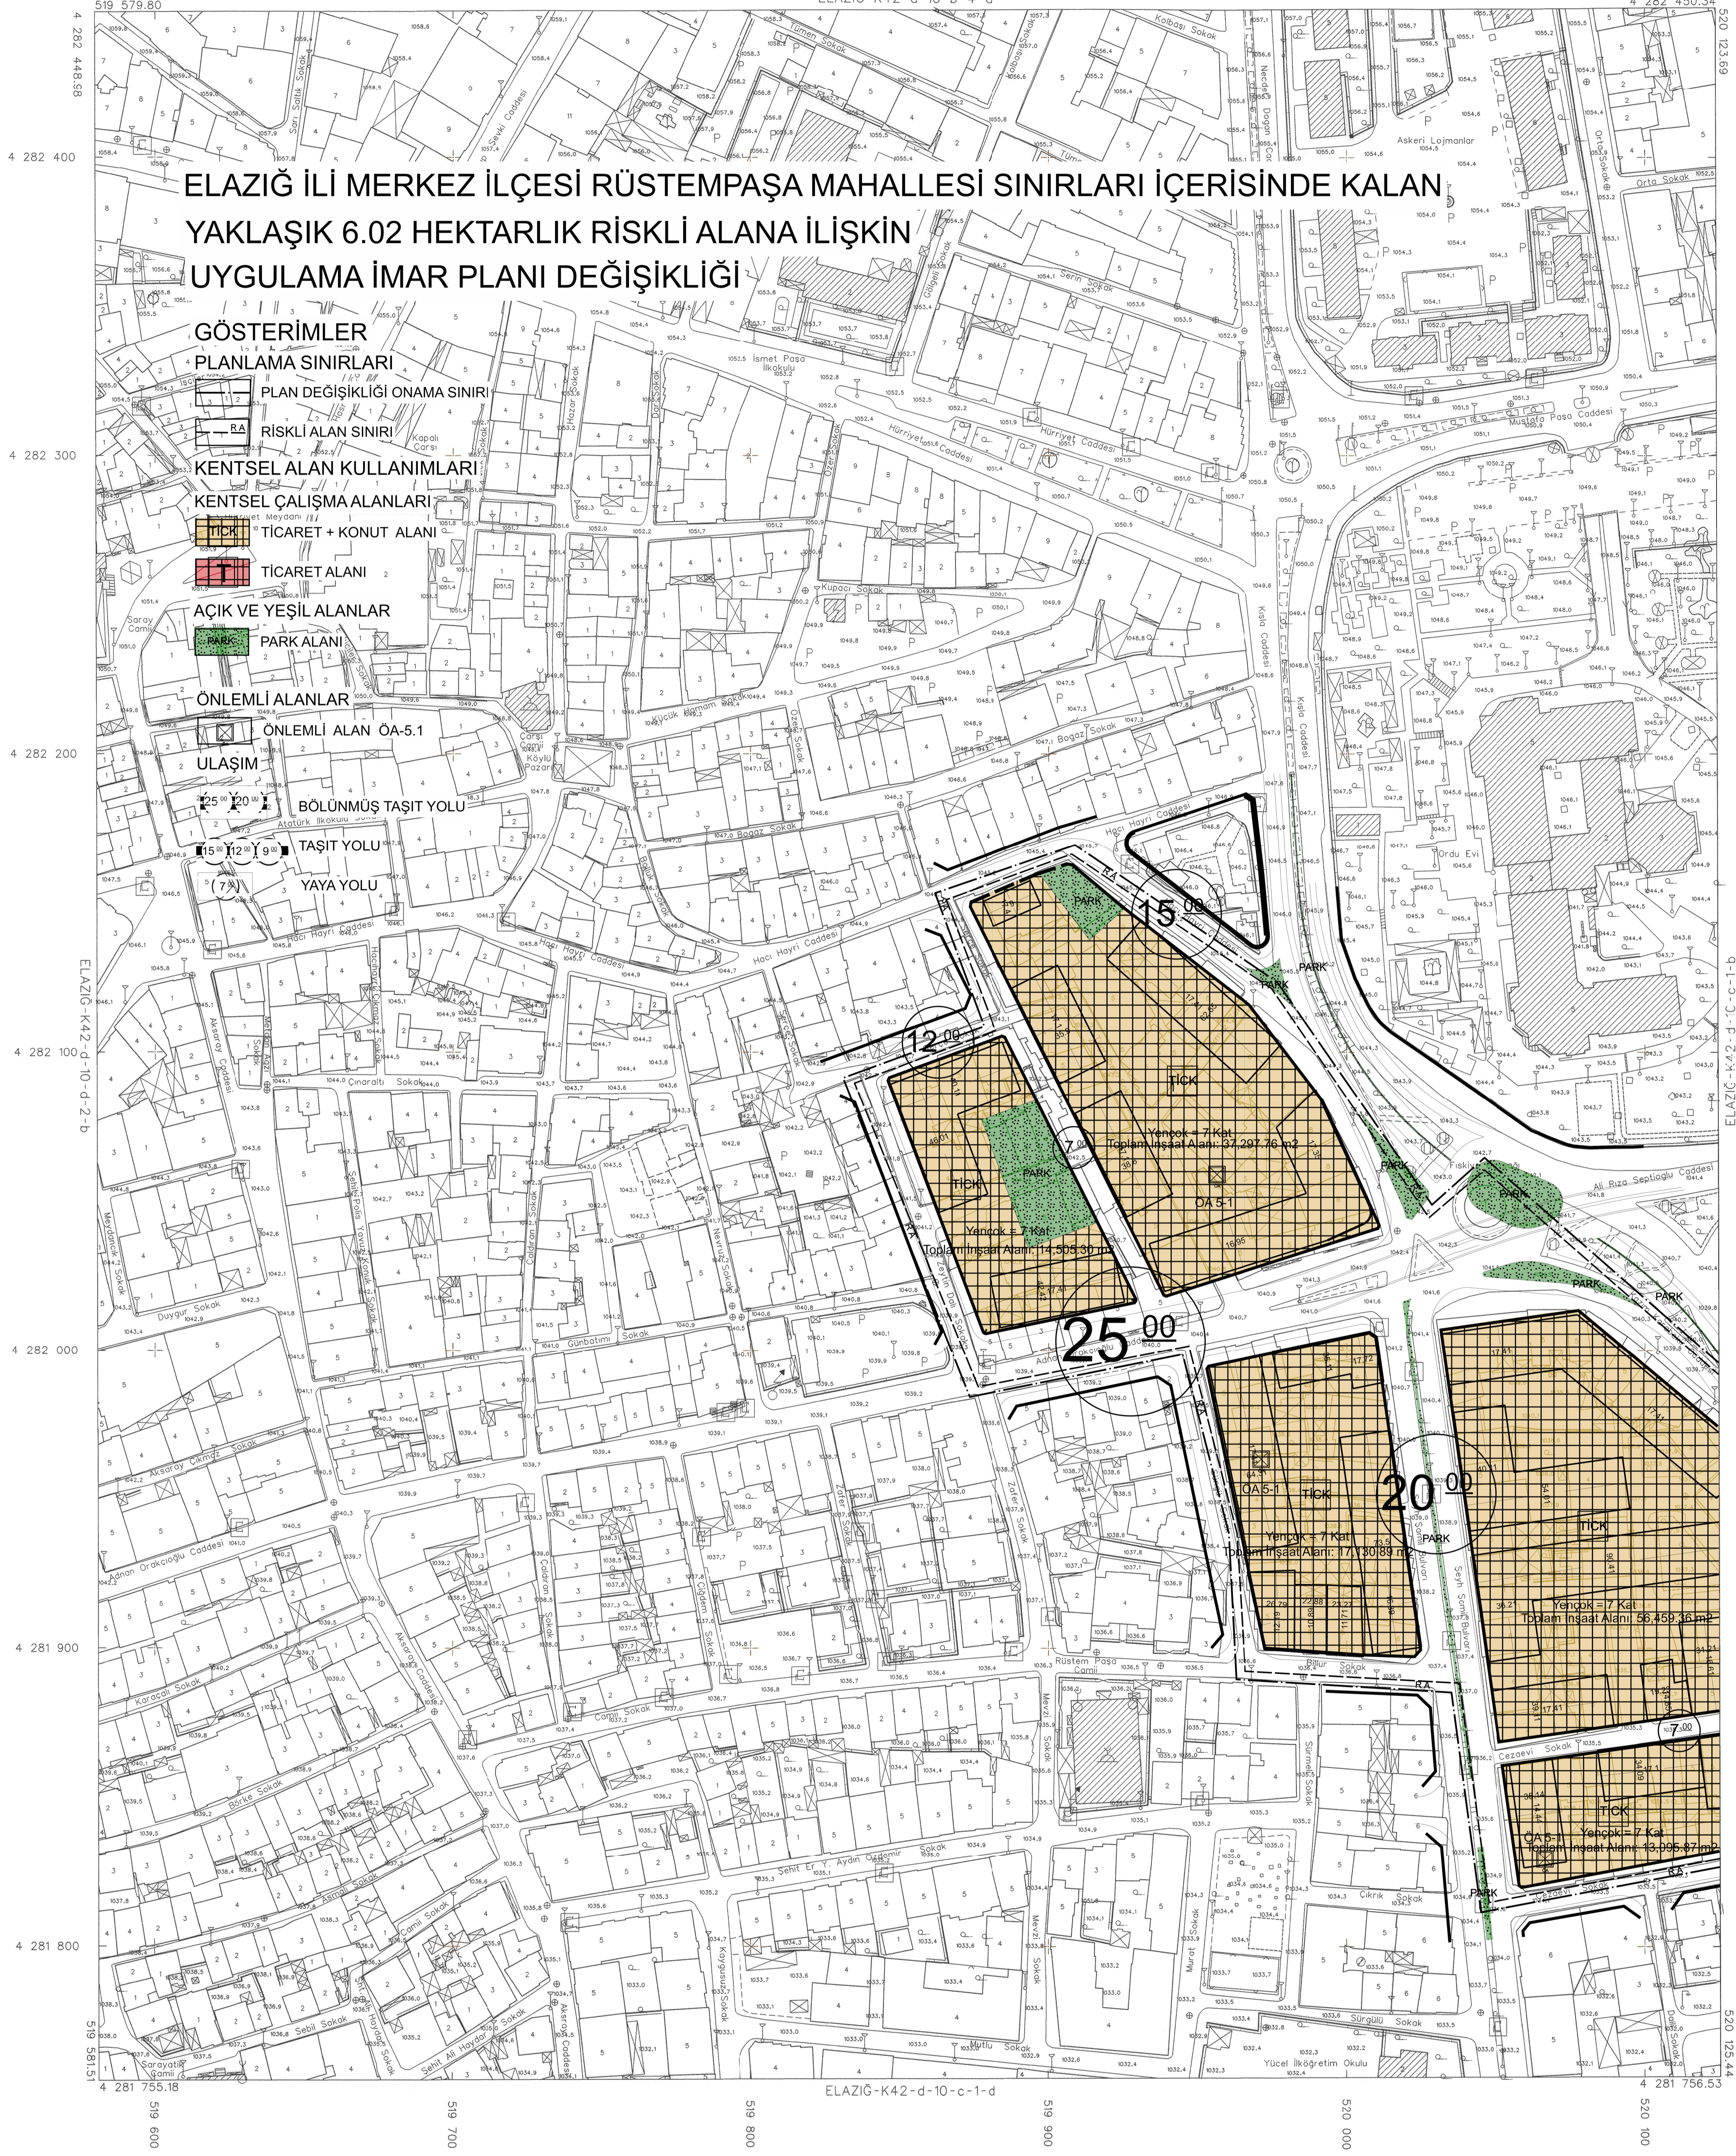

01	02	03	04	05	06	07	08	09	10	11	12	13	14	15	16	17	18	19	20	21	22	23	24	25

ELAZIĞ
K42-d-10-c-1-a

ELAZIĞ-K42-d-10-b-4-d

ELAZIĞ-K42-d-10-c-1-a