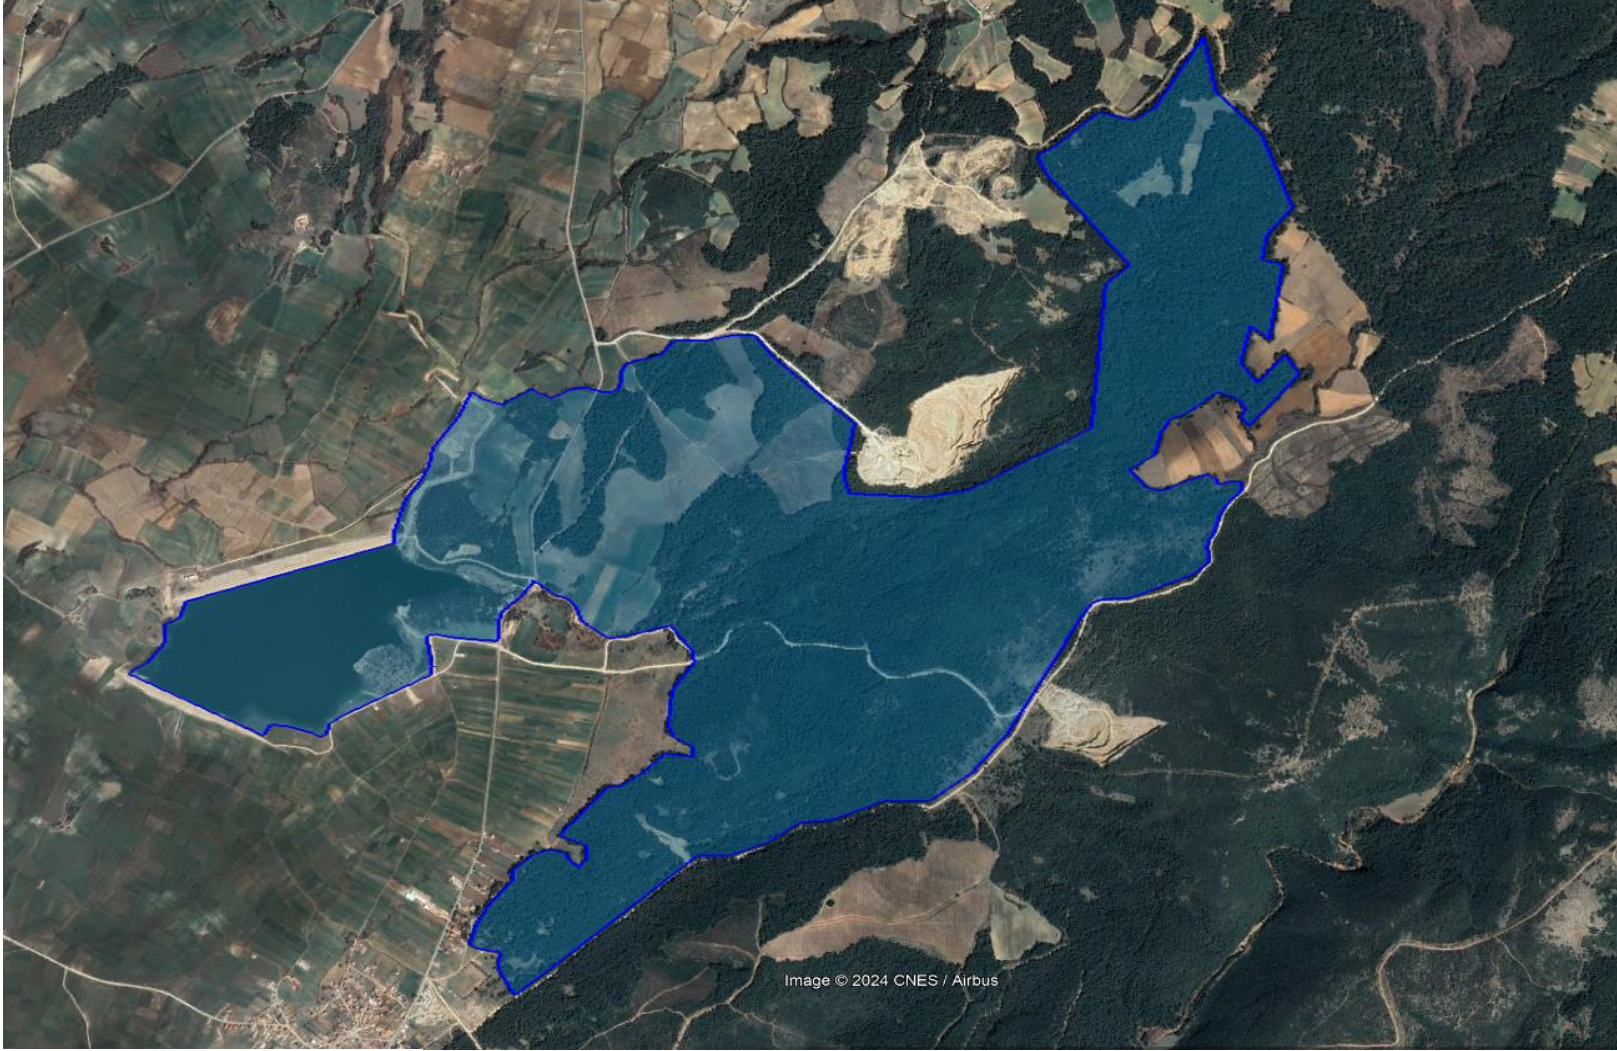

**Edirne ili, Keşan ilçesi,
Mecidiye Köyü 128 ada 1 ve 2 parsel ile Çevresi Doğal Sit Alanı**

Image © 2024 CNES / Airbus

Nitelikli Doğal Koruma Alanı