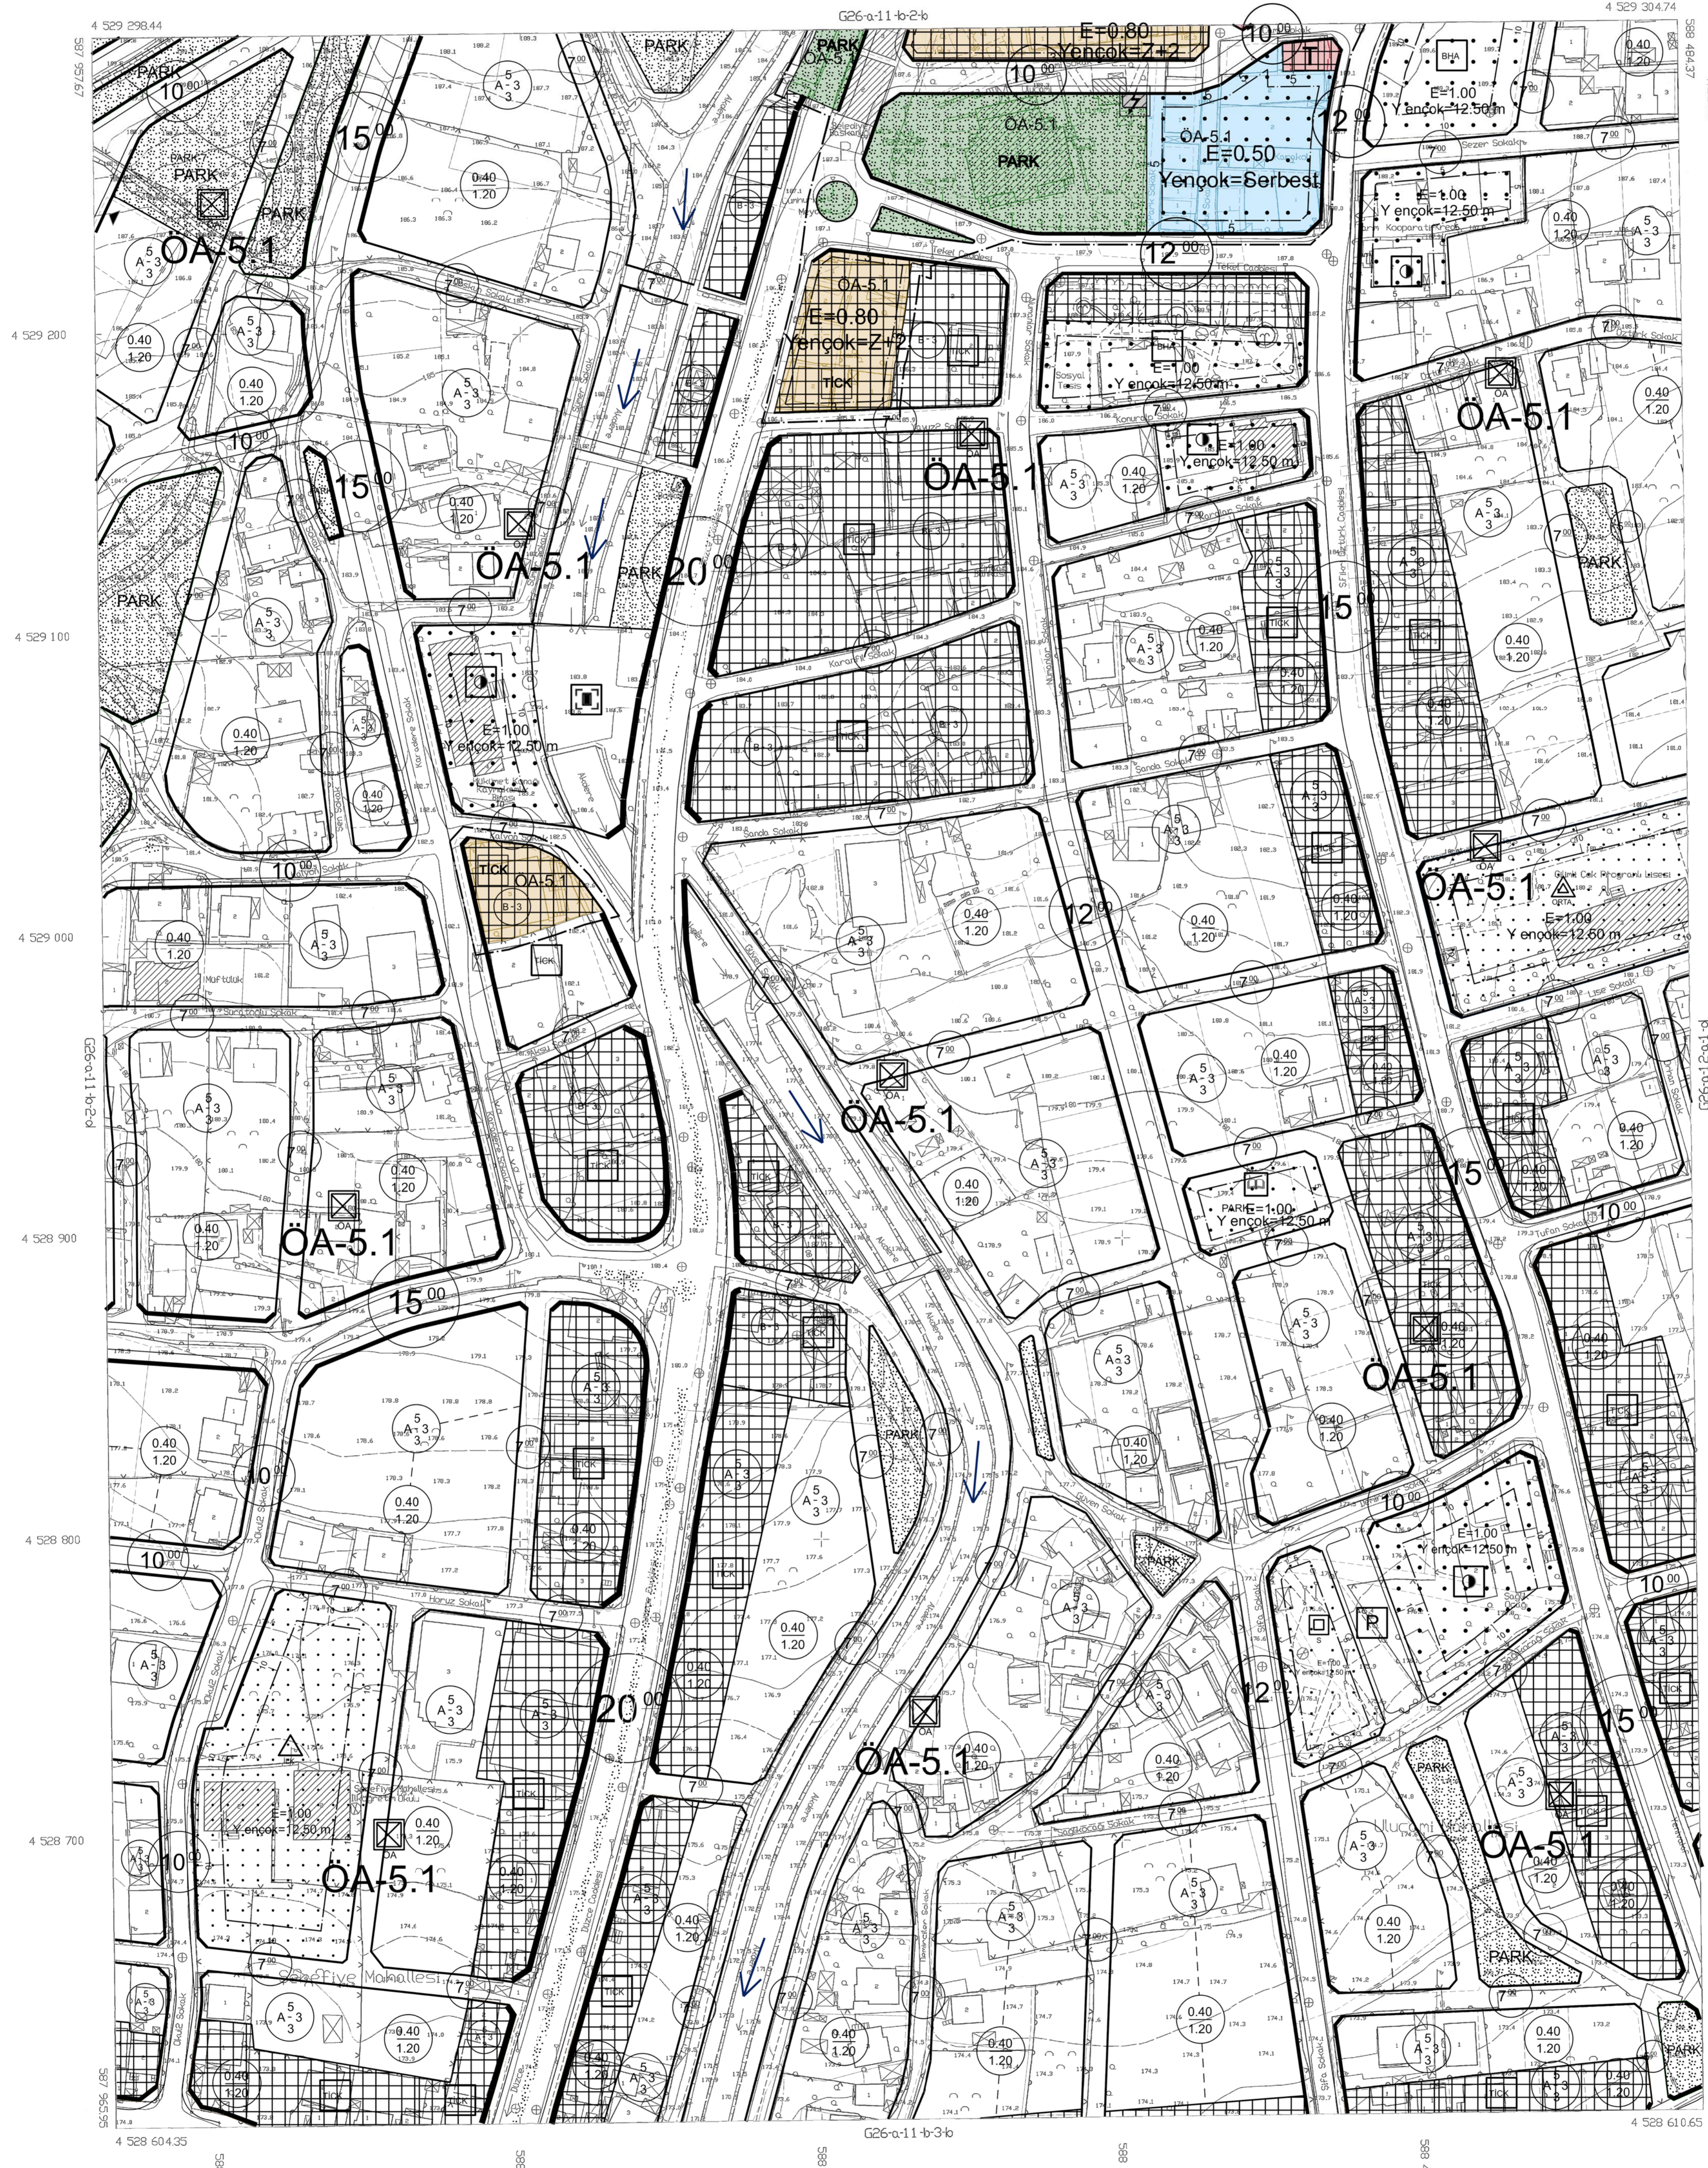

01					
02					
03					
04					
05					
06					
07					
08					
09					
10					
11					
12					
13					
14					
15					
16					
17					
18					
19					
20					
21					
22					
23					
24					
25					

CİLİMLİ
DUZCE
G26-a-11-b-2-c

1/1000
MÜHÜR

13.07.2016
Y. ZEKİ KAYAĞAR
GENEL MÜDÜR

ÇEVRE VE ŞEHİRCİLİK BAKANLIĞI
MÜHÜR

g. a. v.