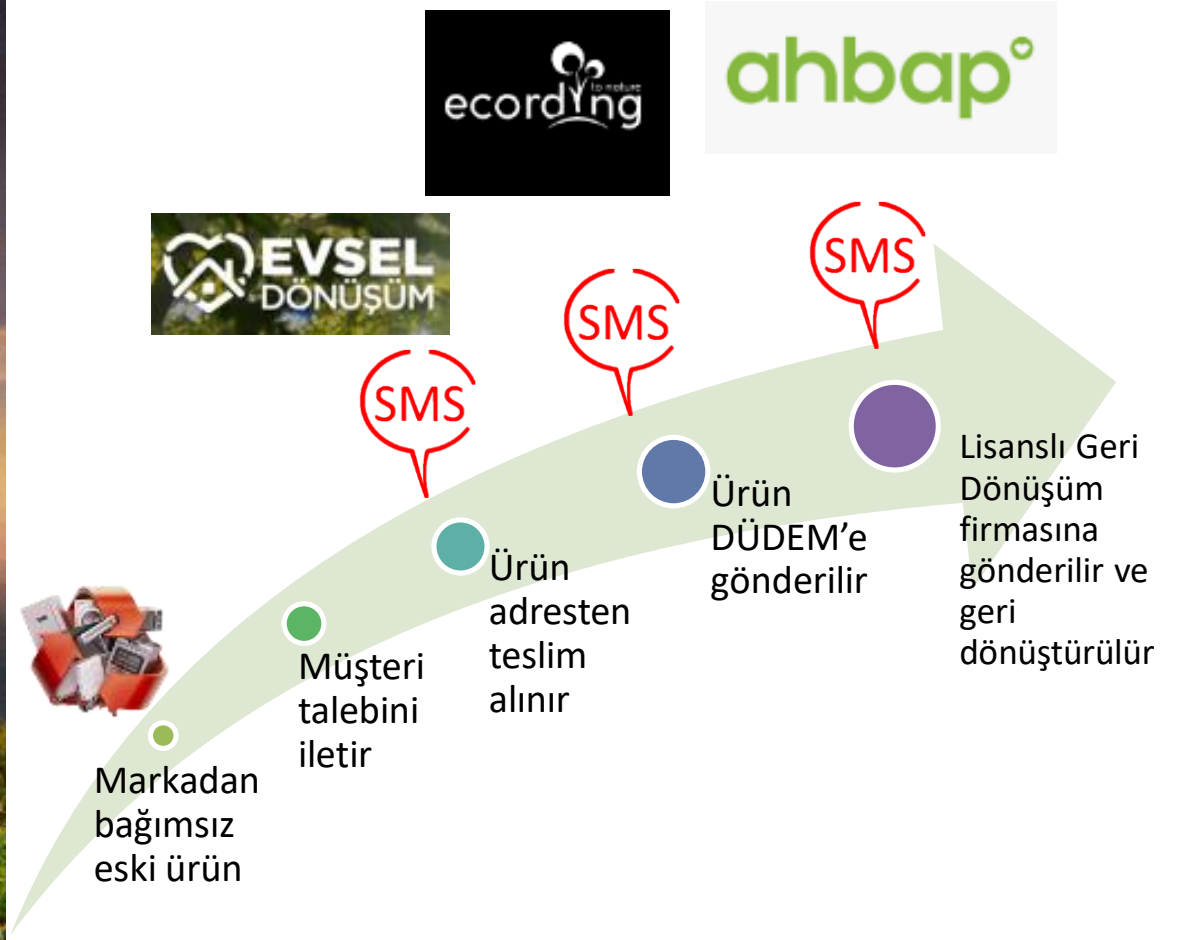

Evsel Dönüşüm Projesi

EVSEL DÖNÜŞÜM

DOĞAYI KORUMAK İÇİN EVSEL DÖNÜŞÜM BAŞLIYOR!

Vestel olarak Evsel Dönüşüm Projesiyle kullanmadığımız elektronik eşyaları yaşadığınızde karşılıksız evinizden gelip alıyoruz. Üstelik ihtiyac dahilinde ürününüzün demontesini bizizat yapıyoruz. Teknolojik atıkları geri dönüştürme kazandırırken sizin adınıza doğaya bir tohum tohum bırakıyor; dönüştürme öncülük ediyoruz!

Talep oluşturmak için:

cozumunvarivestel.com.tr 0650 222 4123 Vestel Yetkili Servisleri

VESTEL