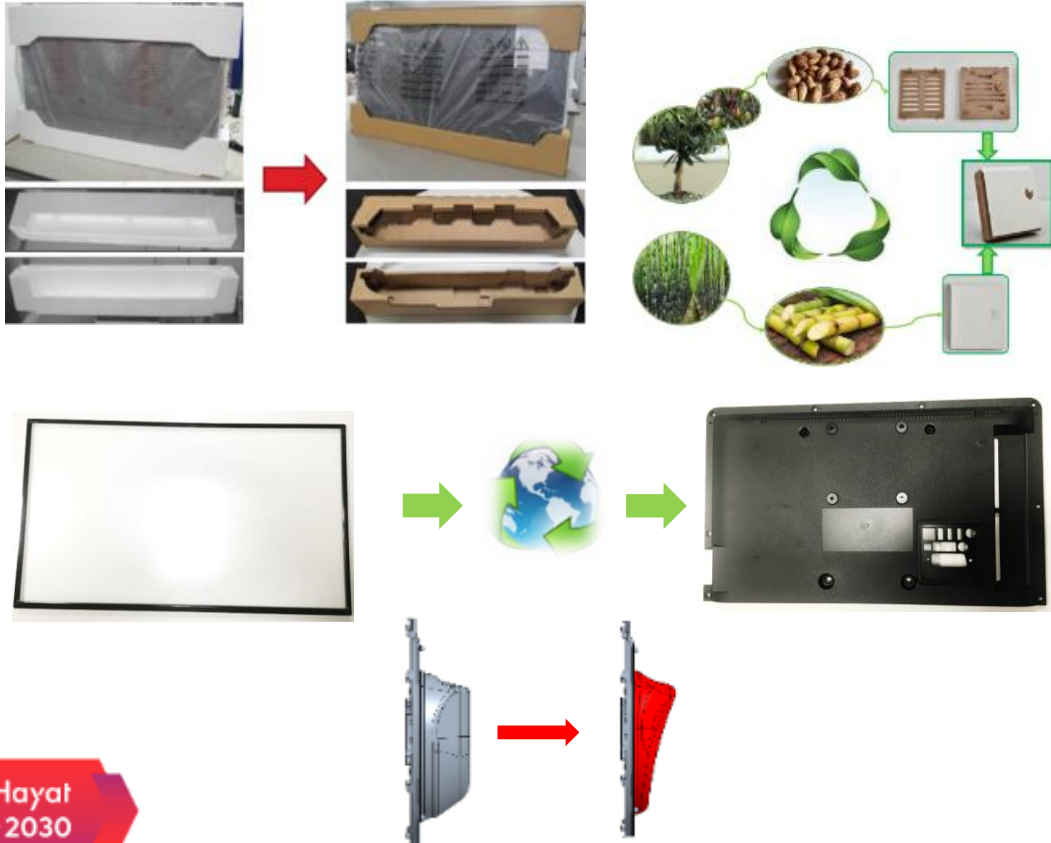

ÜRÜN

- Enerji Verimli Ürünler
- Su Verimli Ürünler
- Gıda İsrafını Önleyen Ürünler
- Çevre Dostu Ürünler
- Sosyal Fayda Sağlayan Ürünler
- IoT Bağlantılı Akıllı Ürünler
- Yenilenebilirlik
- Engellilere Yönelik Çözümler

Plastik Kirliliği Karşıtı Çalışmalarımız

- Vestel Elektronik ve Vestel Beyaz Eşya olarak 2021 yılı itibarıyla verdiğimiz taahhütleri aşarak **toplam 5.337,5 ton işlenmemiş plastik kullanımının önüne geçtik.**
- Petrol bazlı plastik ham madde yerine zeytin çekirdeği atığından üretilen **biyo-plastik** malzemeleri buzdolabı ve çamaşır kurutma makinesi parçalarımızda kullanıyoruz.