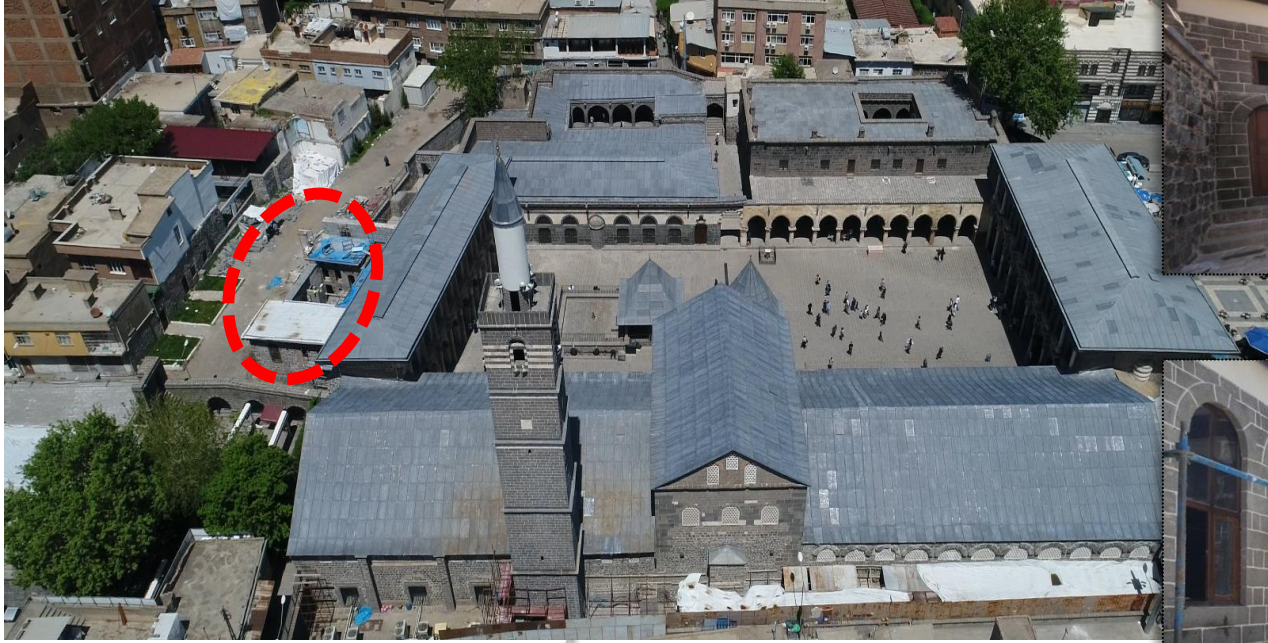

ESKİ HALİ

YENİ HALİ

ESKİ HALİ

YENİ HALİ

Gazi, Melik Ahmet Caddeleri ve Yanık Çarşı Sokak Sağlıklaştırması

Onarım Sonrası

DİYARBAKIR SİVİL MİMARİ ÖRNEK EVİ

GAZİ CADDESİ PRESTİJ CADDE DÜZENLEME İŞİ

Eski hali

Yeni hali

Eski hali

Yeni hali

ÇÖLGÜZELİ VE ÜÇ KUYULAR MEVKİNDE YAPILAN KONUTLAR