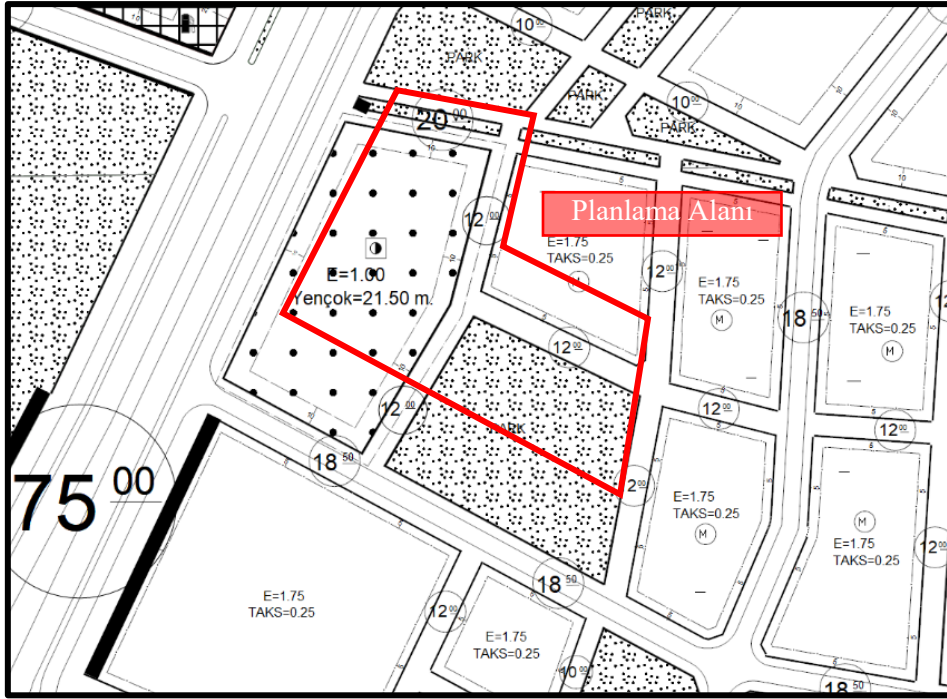

1/5000 Ölçekli Nazım İmar Planı Değişikliği

Bir önceki 1/5000 Ölçekli Nazım İmar Planı

Bakanlıkça onaylanan ve Mahkemece iptal olan 1/5000 Ölçekli Nazım İmar Planı

1/1000 Ölçekli Uygulama İmar Planı Değişikliği

Bir önceki 1/1000 Ölçekli Uygulama İmar Planı

Bakanlıkça onaylanan ve Mahkemece iptal olan 1/1000 Ölçekli Uygulama İmar Planı

1/1000 Ölçekli Uygulama İmar Planı Değişikliği

Bir Önceki Plan			Mahkemece İptal Edilen Plan			Plan Değişikliği Teklifi		
Plan Kararı	KAKS	Yüzölçümü (m ²)	Plan Kararı	Emsal	Yüzölçümü (m ²)	Plan Kararı	KAKS	Yüzölçümü (m ²)
Resmi Kurum Alanı	1.00	12.510,11	İdari Hizmet Alanı	1.00	17.706,08	Resmi Kurum Alanı	1.00	8.003,00
Park Alanı	-	9.681,86	Ticaret Alanı	1.50	5.543,66	Ticaret Alanı	1.50	5.543,66
Yol	-	4.428,36	Yol	-	3.370,59	Park Alanı	-	9.703,00
						Yol	-	3.370,59
Toplam		~26.620	Toplam		~26.620	Toplam	~26.620	