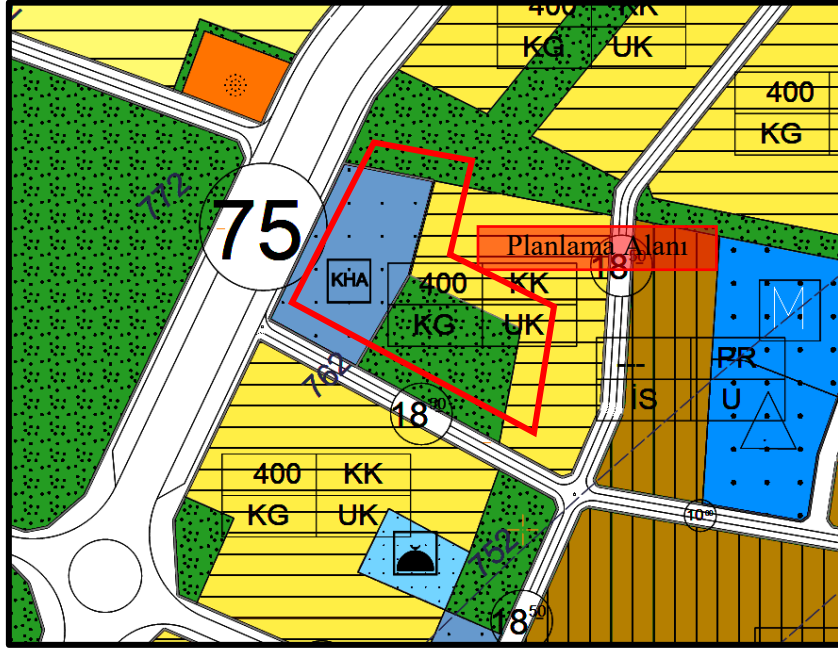

1/5000 Ölçekli Nazım İmar Planı Değişikliği

Bir önceki 1/5000 Ölçekli Nazım İmar Planı

Bakanlıkça onaylanan ve Mahkemece iptal olan 1/5000 Ölçekli Nazım İmar Planı

1/1000 Ölçekli Uygulama İmar Planı Değişikliği

Bir önceki 1/1000 Ölçekli Uygulama İmar Planı

Bakanlıkça onaylanan ve Mahkemece iptal olan 1/1000 Ölçekli Uygulama İmar Planı

1/1000 Ölçekli Uygulama İmar Planı Değişikliği

Bir Önceki Plan			Mahkemece İptal Edilen Plan			Plan Değişikliği Teklifi		
Plan Kararı	KAKS	Yüzölçümü (m ²)	Plan Kararı	Emsal	Yüzölçümü (m ²)	Plan Kararı	KAKS	Yüzölçümü (m ²)
Resmi Kurum Alanı	1.00	12.510,11	İdari Hizmet Alanı	1.00	17.706,08	Resmi Kurum Alanı	1.00	8.003,00
Park Alanı	-	9.681,86	Ticaret Alanı	1.50	5.543,66	Ticaret Alanı	1.50	5.543,66
Yol	-	4.428,36	Yol	-	3.370,59	Park Alanı	-	9.703,00
						Yol	-	3.370,59
Toplam		~26.620	Toplam		~26.620	Toplam	~26.620	