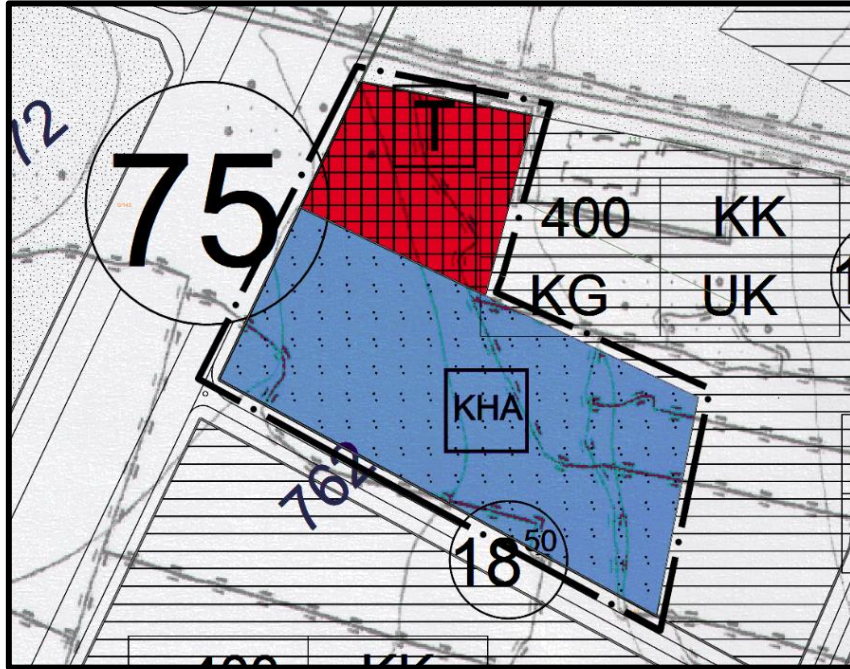

1/5000 Ölçekli Nazım İmar Planı Değişikliği

Bir önceki 1/5000 Ölçekli Nazım İmar Planı

Bakanlıkça onaylanan ve Mahkemece iptal olan 1/5000 Ölçekli Nazım İmar Planı

1/1000 Ölçekli Uygulama İmar Planı Değişikliği

Bir önceki 1/1000 Ölçekli Uygulama İmar Planı

Bakanlıkça onaylanan ve Mahkemece iptal olan 1/1000 Ölçekli Uygulama İmar Planı

1/1000 Ölçekli Uygulama İmar Planı Değişikliği

Bir Önceki Plan			Mahkemece İptal Edilen Plan			Plan Değişikliği Teklifi		
Plan Kararı	KAKS	Yüzölçümü (m ²)	Plan Kararı	Emsal	Yüzölçümü (m ²)	Plan Kararı	KAKS	Yüzölçümü (m ²)
Resmi Kurum Alanı	1.00	12.510,11	İdari Hizmet Alanı	1.00	17.706,08	Resmi Kurum Alanı	1.00	8.003,00
Park Alanı	-	9.681,86	Ticaret Alanı	1.50	5.543,66	Ticaret Alanı	1.50	5.543,66
Yol	-	4.428,36	Yol	-	3.370,59	Park Alanı	-	9.703,00
						Yol	-	3.370,59
Toplam		~26.620	Toplam		~26.620	Toplam	~26.620	