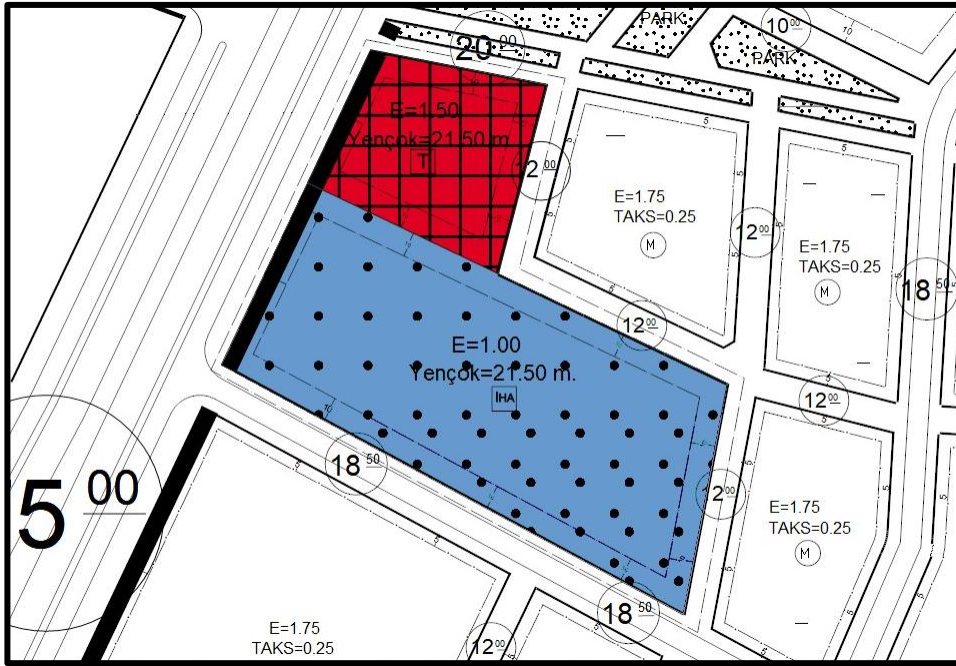

1/5000 Ölçekli Nazım İmar Planı Değişikliği

Bir önceki 1/5000 Ölçekli Nazım İmar Planı

Bakanlıkça onaylanan ve Mahkemece iptal olan 1/5000 Ölçekli Nazım İmar Planı

1/1000 Ölçekli Uygulama İmar Planı Değişikliği

Bir önceki 1/1000 Ölçekli Uygulama İmar Planı

Bakanlıkça onaylanan ve Mahkemece iptal olan 1/1000 Ölçekli Uygulama İmar Planı

1/1000 Ölçekli Uygulama İmar Planı Değişikliği

Bir Önceki Plan			Mahkemece İptal Edilen Plan			Plan Değişikliği Teklifi		
Plan Kararı	KAKS	Yüzölçümü (m ²)	Plan Kararı	Emsal	Yüzölçümü (m ²)	Plan Kararı	KAKS	Yüzölçümü (m ²)
Resmi Kurum Alanı	1.00	12.510,11	İdari Hizmet Alanı	1.00	17.706,08	Resmi Kurum Alanı	1.00	8.003,00
Park Alanı	-	9.681,86	Ticaret Alanı	1.50	5.543,66	Ticaret Alanı	1.50	5.543,66
Yol	-	4.428,36	Yol	-	3.370,59	Park Alanı	-	9.703,00
						Yol	-	3.370,59
Toplam		~26.620	Toplam		~26.620	Toplam	~26.620	