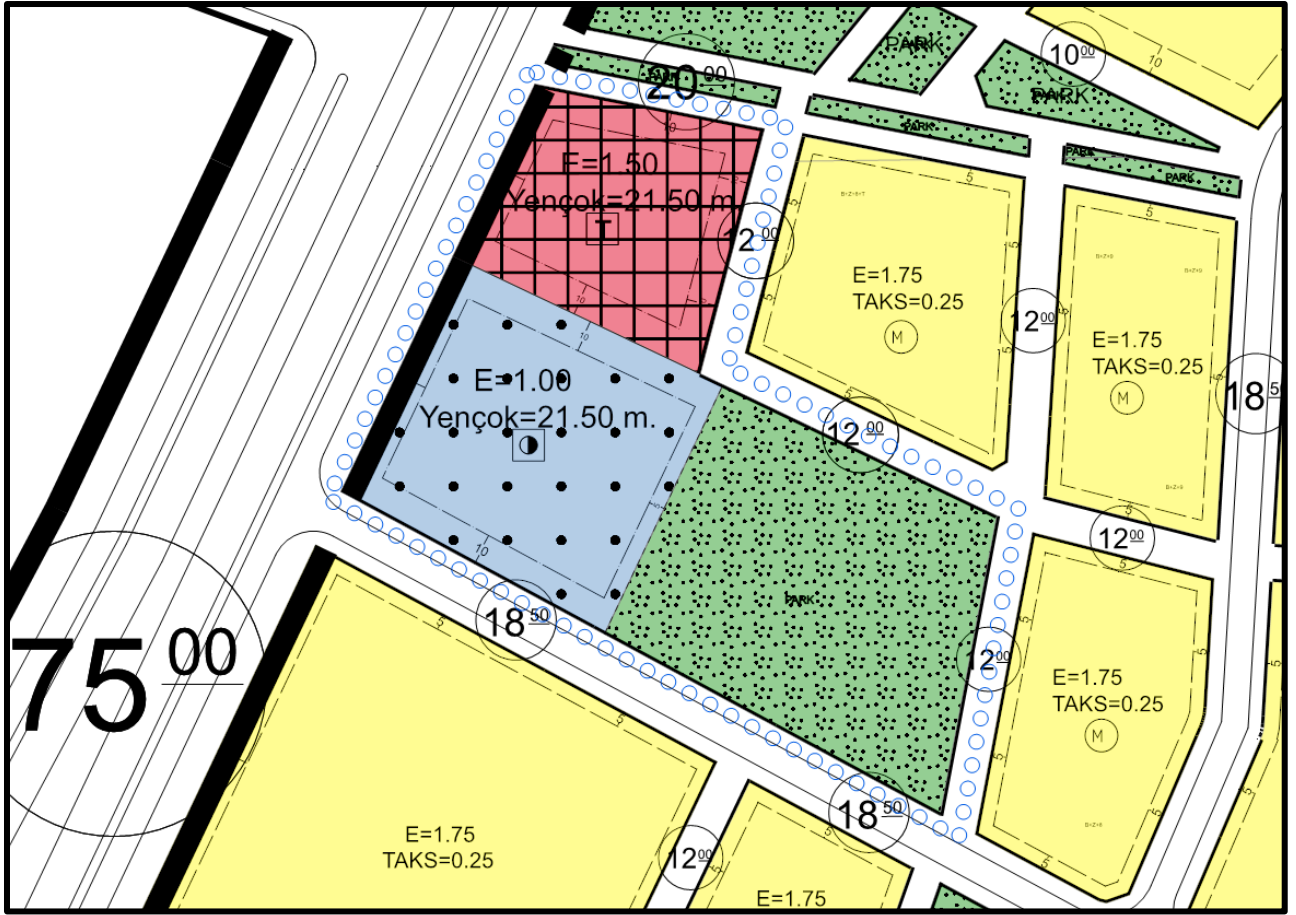

1/5000 Ölçekli Nazım İmar Planı Değişikliği

Bir önceki 1/5000 Ölçekli Nazım İmar Planı

Bakanlıkça onaylanan ve Mahkemece iptal olan 1/5000 Ölçekli Nazım İmar Planı

1/1000 Ölçekli Uygulama İmar Planı Değişikliği

Bir önceki 1/1000 Ölçekli Uygulama İmar Planı

Bakanlıkça onaylanan ve Mahkemece iptal olan 1/1000 Ölçekli Uygulama İmar Planı

1/1000 Ölçekli Uygulama İmar Planı Değişikliği

Bir Önceki Plan			Mahkemece İptal Edilen Plan			Plan Değişikliği Teklifi		
Plan Kararı	KAKS	Yüzölçümü (m ²)	Plan Kararı	Emsal	Yüzölçümü (m ²)	Plan Kararı	KAKS	Yüzölçümü (m ²)
Resmi Kurum Alanı	1.00	12.510,11	İdari Hizmet Alanı	1.00	17.706,08	Resmi Kurum Alanı	1.00	8.003,00
Park Alanı	-	9.681,86	Ticaret Alanı	1.50	5.543,66	Ticaret Alanı	1.50	5.543,66
Yol	-	4.428,36	Yol	-	3.370,59	Park Alanı	-	9.703,00
						Yol	-	3.370,59
Toplam		~26.620	Toplam		~26.620	Toplam	~26.620	