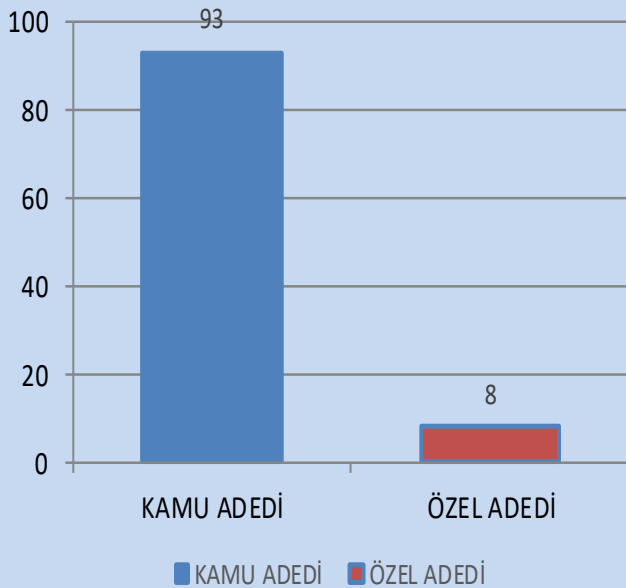

YAPI MALZEMELERİ ŞUBE MÜDÜRLÜĞÜ

YAPI MALZEMELERİNDEN SORUMLU ŞUBE MÜDÜRLÜĞÜ LABORATUVARINDA YAPILAN DENEYLER

2019 YILINDA YAPILAN DENEYLER

SIRA NO	DENEY ADI	KAMU ADEDİ	ÖZEL ADEDİ	TOPLAM
1	Beton Deney Sayısı	93	8	101
2	Demir Deney Sayısı	7	1	8
3	Karot Deney Sayısı	1	6	7
4	Karo Deneyi	0	0	0
5	Kilitli Parke Deney Sayısı	108	1	109
6	Bordur deneyi	12	1	13
	TOPLAM DENEY SAYISI	221	17	238

BETON DENEY SAYISI