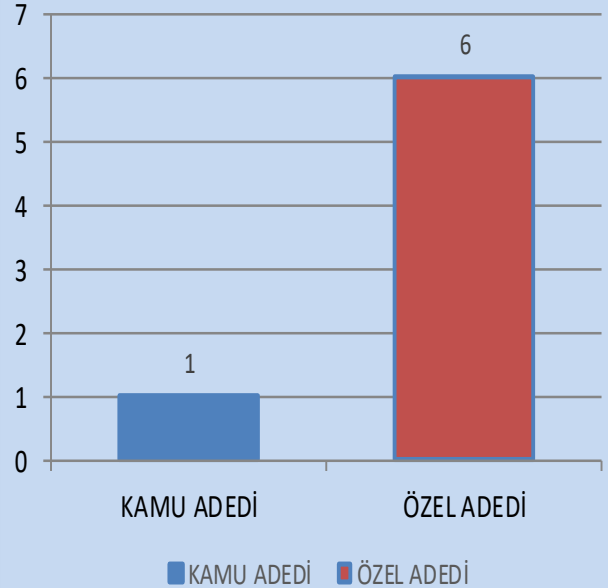

YAPI MALZEMELERİ ŞUBE MÜDÜRLÜĞÜ

YAPI MALZEMELERİNDEN SORUMLU ŞUBE MÜDÜRLÜĞÜ LABORATUVARINDA YAPILAN DENEYLER

2019 YILINDA YAPILAN DENEYLER

SIRA NO	DENEY ADI	KAMU ADEDİ	ÖZEL ADEDİ	TOPLAM
1	Beton Deney Sayısı	93	8	101
2	Demir Deney Sayısı	7	1	8
3	Karot Deney Sayısı	1	6	7
4	Karo Deneyi	0	0	0
5	Kilitli Parke Deney Sayısı	108	1	109
6	Bordur deneyi	12	1	13
	TOPLAM DENEY SAYISI	221	17	238

BETON DENEY SAYISI

KAROT DENEY SAYISI

YAPI MALZEMELERİ ŞUBE MÜDÜRLÜĞÜ

KİLİTLİ PARKE DENEY SAYISI

BORDUR DENEYİ

DEMİR DENEY SAYISI

KARO DENEYİ

YAPI MALZEMELERİ ŞUBE MÜDÜRLÜĞÜ