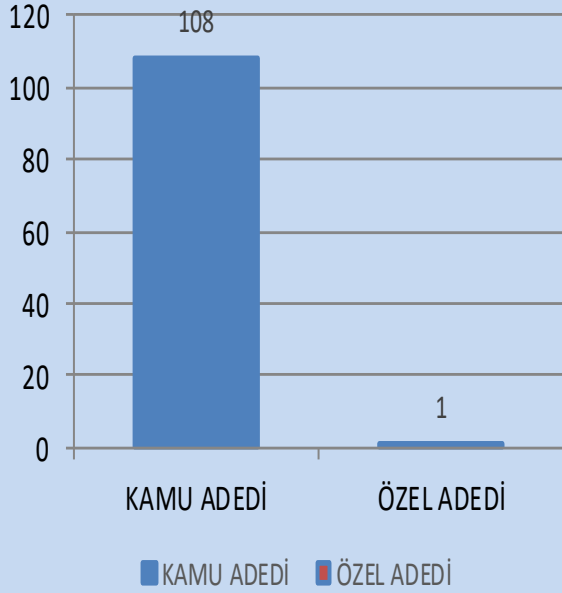

YAPI MALZEMELERİ ŞUBE MÜDÜRLÜĞÜ

YAPI MALZEMELERİNDEN SORUMLU ŞUBE MÜDÜRLÜĞÜ LABORATUVARINDA YAPILAN DENEYLER

2019 YILINDA YAPILAN DENEYLER

SIRA NO	DENEY ADI	KAMU ADEDİ	ÖZEL ADEDİ	TOPLAM
1	Beton Deney Sayısı	93	8	101
2	Demir Deney Sayısı	7	1	8
3	Karot Deney Sayısı	1	6	7
4	Karo Deneyi	0	0	0
5	Kilitli Parke Deney Sayısı	108	1	109
6	Bordur deneyi	12	1	13
	TOPLAM DENEY SAYISI	221	17	238

BETON DENEY SAYISI

KAROT DENEY SAYISI

YAPI MALZEMELERİ ŞUBE MÜDÜRLÜĞÜ

KİLİTLİ PARKE DENEY SAYISI

BORDUR DENEYİ

DEMİR DENEY SAYISI

KARO DENEYİ

YAPI MALZEMELERİ ŞUBE MÜDÜRLÜĞÜ