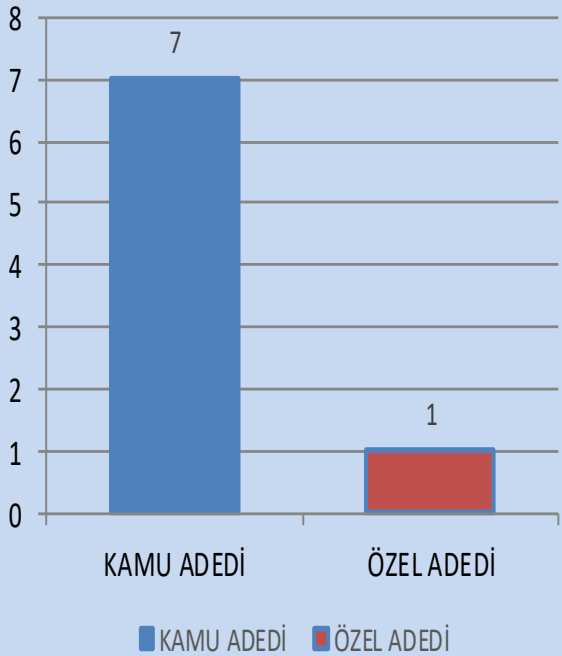

YAPI MALZEMELERİ ŞUBE MÜDÜRLÜĞÜ

YAPI MALZEMELERİNDEN SORUMLU ŞUBE MÜDÜRLÜĞÜ LABORATUVARINDA YAPILAN DENEYLER

2019 YILINDA YAPILAN DENEYLER

SIRA NO	DENEY ADI	KAMU ADEDİ	ÖZEL ADEDİ	TOPLAM
1	Beton Deney Sayısı	93	8	101
2	Demir Deney Sayısı	7	1	8
3	Karot Deney Sayısı	1	6	7
4	Karo Deneyi	0	0	0
5	Kilitli Parke Deney Sayısı	108	1	109
6	Bordur deneyi	12	1	13
	TOPLAM DENEY SAYISI	221	17	238

BETON DENEY SAYISI

KAROT DENEY SAYISI

YAPI MALZEMELERİ ŞUBE MÜDÜRLÜĞÜ

KİLİTLİ PARKE DENEY SAYISI

BORDUR DENEYİ

DEMİR DENEY SAYISI

KARO DENEYİ

YAPI MALZEMELERİ ŞUBE MÜDÜRLÜĞÜ