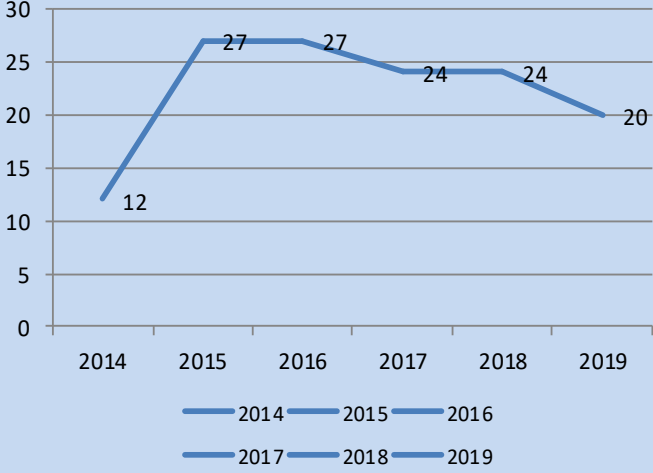

BETON SANTRALLERİ DENETİMİ (G Belgesi)