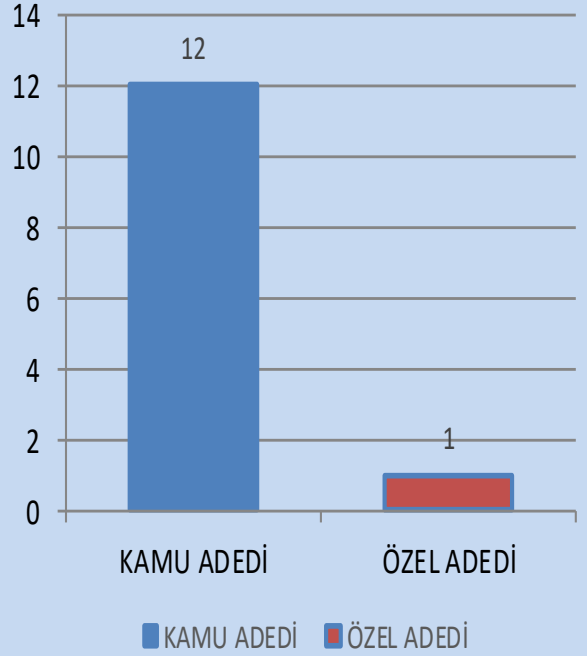

YAPI MALZEMELERİ ŞUBE MÜDÜRLÜĞÜ

YAPI MALZEMELERİNDEN SORUMLU ŞUBE MÜDÜRLÜĞÜ LABORATUVARINDA YAPILAN DENEYLER

2019 YILINDA YAPILAN DENEYLER

SIRA NO	DENEY ADI	KAMU ADEDİ	ÖZEL ADEDİ	TOPLAM
1	Beton Deney Sayısı	93	8	101
2	Demir Deney Sayısı	7	1	8
3	Karot Deney Sayısı	1	6	7
4	Karo Deneyi	0	0	0
5	Kilitli Parke Deney Sayısı	108	1	109
6	Bordur deneyi	12	1	13
	TOPLAM DENEY SAYISI	221	17	238

BETON DENEY SAYISI

KAROT DENEY SAYISI

YAPI MALZEMELERİ ŞUBE MÜDÜRLÜĞÜ

KİLİTLİ PARKE DENEY SAYISI

BORDUR DENEYİ

DEMİR DENEY SAYISI

KARO DENEYİ

YAPI MALZEMELERİ ŞUBE MÜDÜRLÜĞÜ