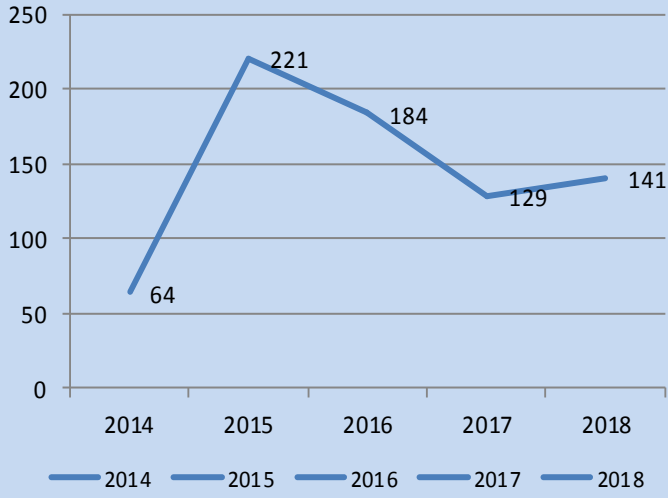

HAZIR BETON DENETİMİ (PGD)