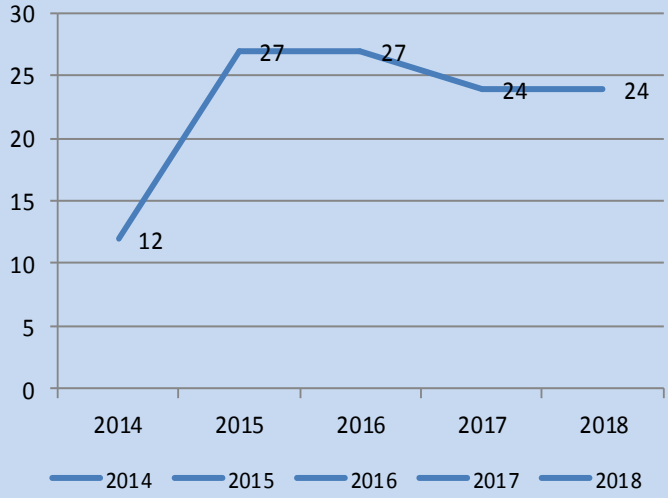

BETON SANTRALLERİ DENETİMİ (G Belgesi)