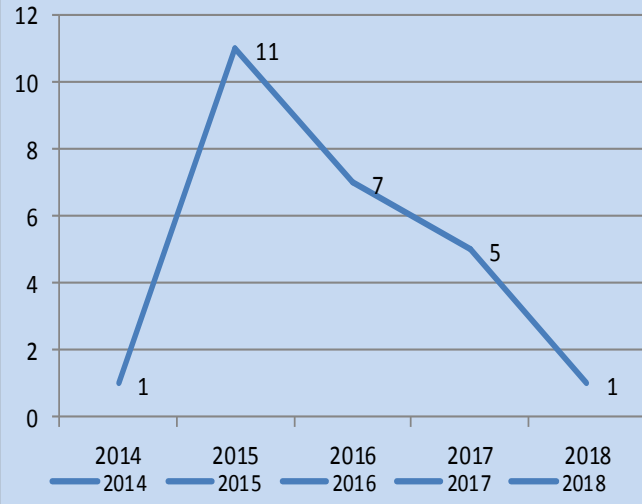

HAZIR BETON DENETİMİ CEZA SAYISI (PGD)