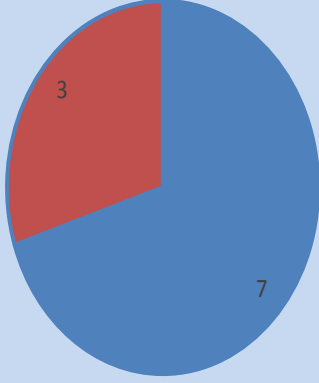

YAPI MALZEMELERİ ŞUBE MÜDÜRLÜĞÜ

YAPI MALZEMELERİNDEN SORUMLU ŞUBE MÜDÜRLÜĞÜ LABORATUVARINDA YAPILAN DENEYLER	2018 YILINDA YAPILAN DENEYLER
--	-------------------------------

SIRA NO	DENEY ADI	KAMU ADEDİ	ÖZEL ADEDİ	TOPLAM
1	Beton Deney Sayısı	206	17	223
2	Demir Deney Sayısı	13	0	13
3	Karot Deney Sayısı	7	3	10
4	Karo Deneyi	1	0	1
5	Kilitli Parke Deney Sayısı	134	4	138
6	Bordur deneyi	29	2	31
	TOPLAM DENEY SAYISI	390	26	416

BETON DENEY SAYISI

■ KAMU ADEDİ ■ ÖZEL ADEDİ

DEMİR DENEY SAYISI

■ KAMU ADEDİ ■ ÖZEL ADEDİ

YAPI MALZEMELERİ ŞUBE MÜDÜRLÜĞÜ

KAROT DENEY SAYISI

■ KAMU ADEDİ ■ ÖZEL ADEDİ

KARO DENEYİ