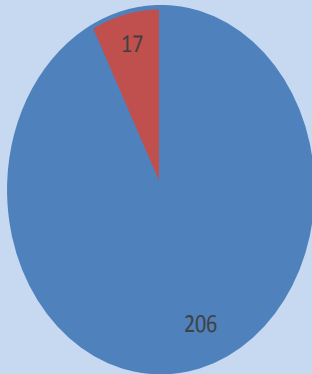

YAPI MALZEMELERİ ŞUBE MÜDÜRLÜĞÜ

YAPI MALZEMELERİNDEN SORUMLU ŞUBE MÜDÜRLÜĞÜ LABORATUVARINDA YAPILAN DENEYLER	2018 YILINDA YAPILAN DENEYLER
--	-------------------------------

SIRA NO	DENEY ADI	KAMU ADEDİ	ÖZEL ADEDİ	TOPLAM
1	Beton Deney Sayısı	206	17	223
2	Demir Deney Sayısı	13	0	13
3	Karot Deney Sayısı	7	3	10
4	Karo Deneyi	1	0	1
5	Kilitli Parke Deney Sayısı	134	4	138
6	Bordur deneyi	29	2	31
	TOPLAM DENEY SAYISI	390	26	416

BETON DENEY SAYISI

■ KAMU ADEDİ ■ ÖZEL ADEDİ

DEMİR DENEY SAYISI

■ KAMU ADEDİ ■ ÖZEL ADEDİ

YAPI MALZEMELERİ ŞUBE MÜDÜRLÜĞÜ

KAROT DENEY SAYISI

■ KAMU ADEDİ ■ ÖZEL ADEDİ

KARO DENEYİ