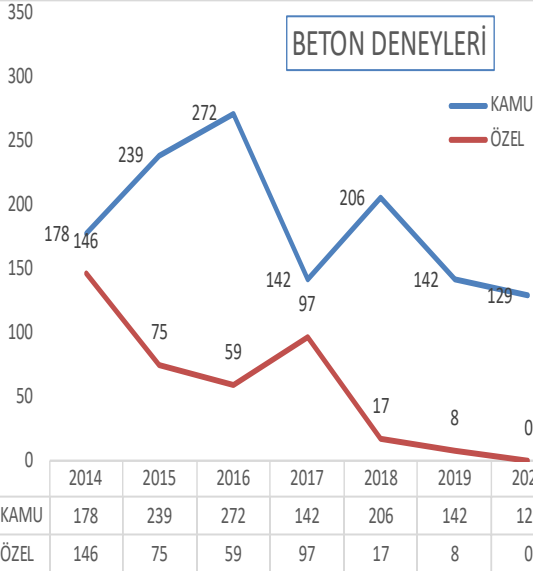

YAPI MALZEMELERİ ŞUBE MÜDÜRLÜĞÜ

BETON DENEYLERİ