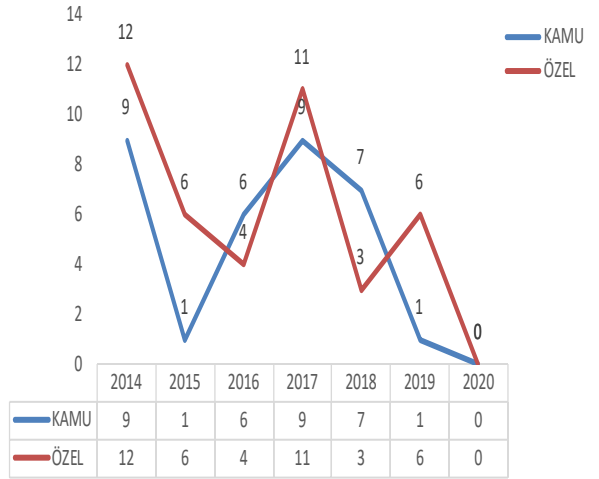

KAROT DENEYLERİ