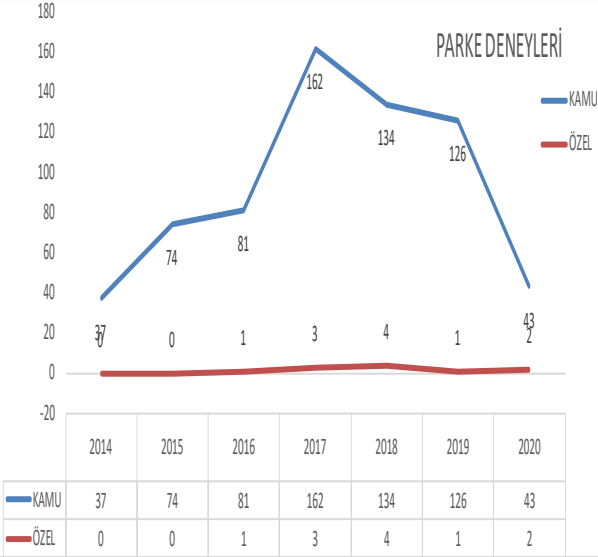

PARKE DENEYLERİ