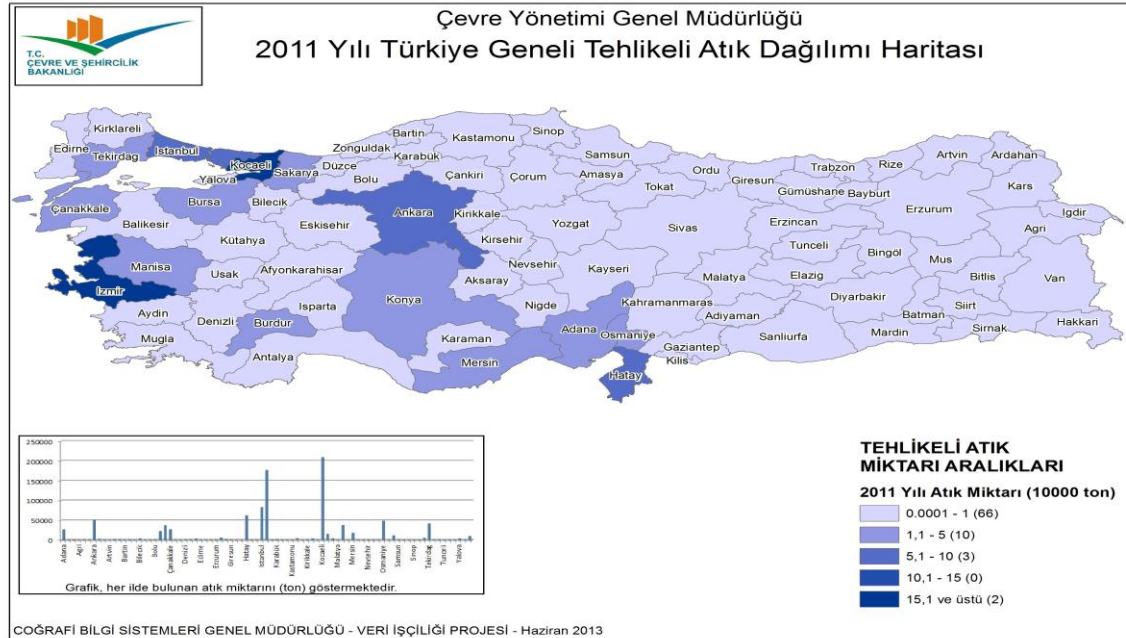

3- İllere Göre Atık Dağılımı (TON)

Harita 1- İl bazında atık dağılımı