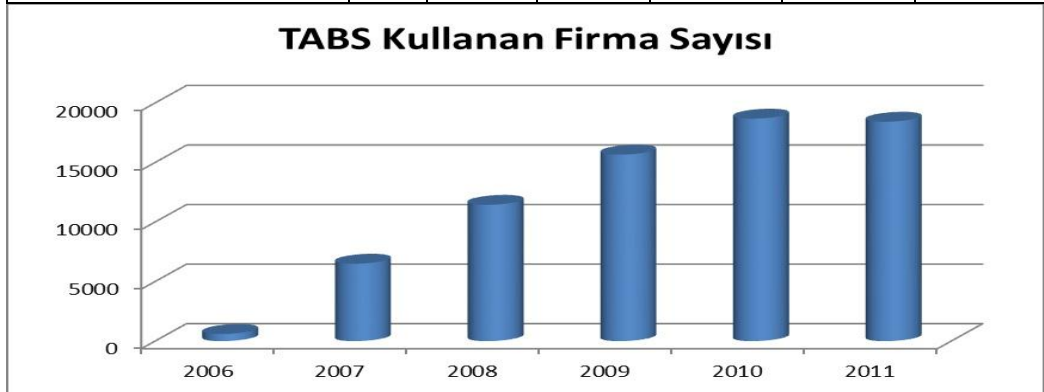

Atık beyan Sistemi kullanıcıları Türkiye geneli tehlikeli atık üreten tüm sanayi tesisleri olarak belirlenmiştir. Sistemde tesis özlük bilgileri ile sektör, kapasite ve çalışan sayıları da kayıt altına alınmıştır.

Sistemde atıklara ilişkin olarak;

Atık Yönetimi Genel Esaslarına İlişkin Yönetmelik (AYGEİY) Ek-IV’de verilen kodlar kullanılmış olup, tesiste üretilen her atık kodu için miktar, atık yağ ise kategorisi, ölçü birimi, atığın işlem gördüğü yer bilgisi (tesis içi-tesis dışı- ihracat ve stok), atık geri kazanım/ bertaraf Yöntemi (AYGEİY Ek-II/A ve

Ek-II/B) ve çevre lisanslı geri kazanım/bertaraf tesisi bilgisi alınmıştır.

2012 yılında 2011 yılı atık üretimine ilişkin bilgi talep edilmiş olup, ülke geneli 18.428 tesis tarafından beyan formunu doldurduğu belirlenmiştir.

Doğrulanmış sonuçlara göre 2011 yılı Türkiye geneli işlem gören Tehlikeli Atık Miktarı: 938,498 ton olarak belirlenmiştir. *Bu atıklara maden sektörü atık miktarları dahil edilmemiştir.*

Tehlikeli Atıkların Yönetimine ilişkin 2011 yılına ait istatistik sonuçları aşağıdaki tabloda verilmiştir.

2011 YILI TEHLİKELİ ATIKLAR İSTATİSTİK SONUÇLARI

1- Tehlikeli Atık Beyan Sistemi Kullanan Tesis Sayısı Yıllara Göre Dağılımı

	2006	2007	2008	2009	2010	2011
TABS Kullanan Firma Sayısı	600	6.500	11.450	15.664	18.685	18.428