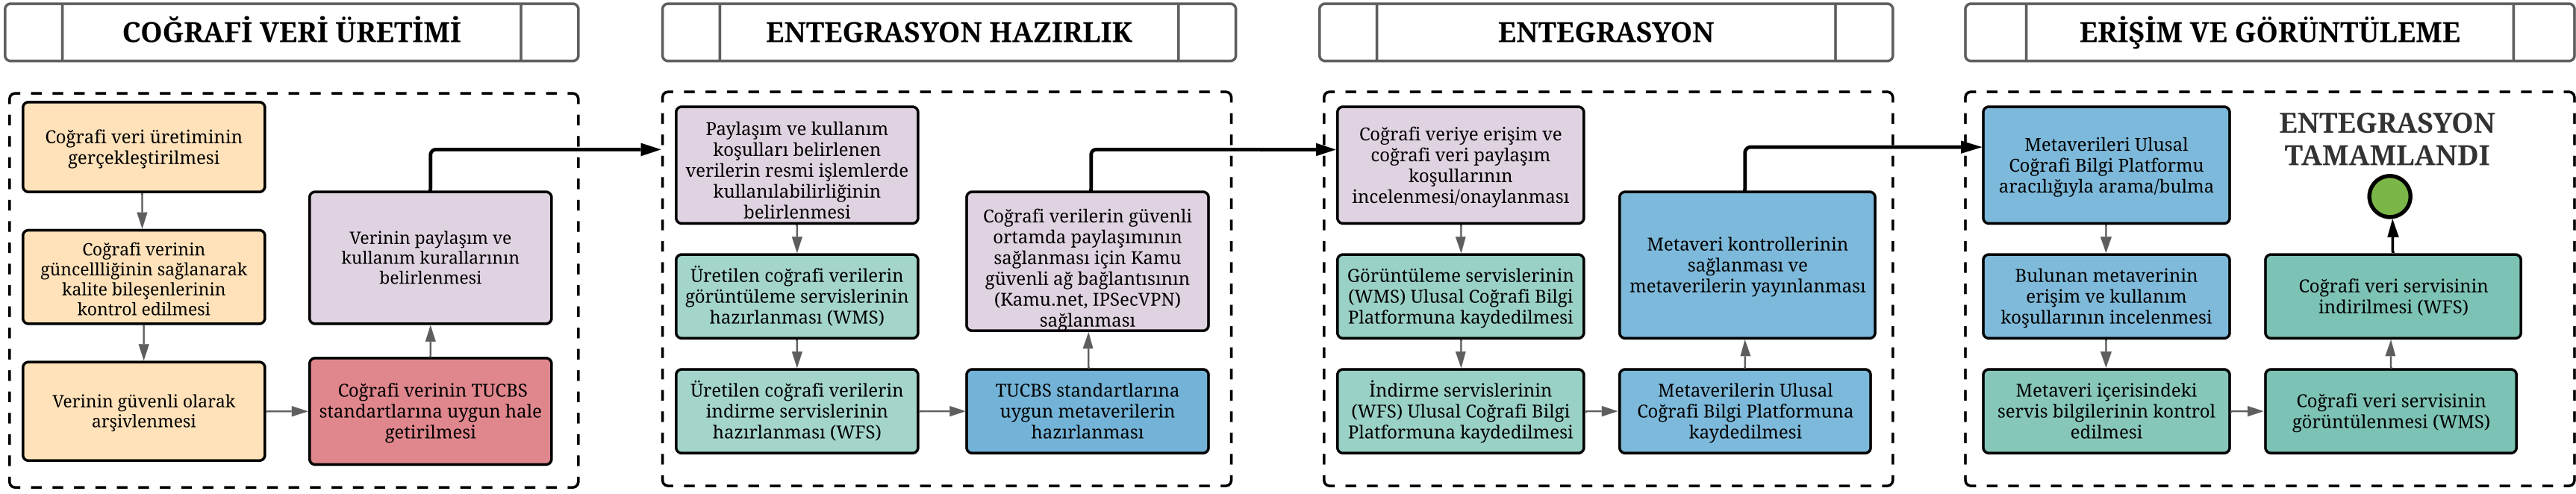

TÜRKİYE ULUSAL COĞRAFİ BİLGİ SİSTEMİ (TUCBS) ENTEGRASYON PROJESİ

ENTEGRASYON YOL HARİTASI COĞRAFİ VERİ ÜRETİM, ENTEGRASYON HAZIRLIK, ENTEGRASYON, ERİŞİM ve GÖRÜNTÜLEME

1 ENTEGRASYON ÖNCESİ TEKNİK VE İDARİ ÇALIŞMALAR

3 COĞRAFİ VERİ UYUMLAŞTIRMA

4 COĞRAFİ VERİ SERVİSİ (WMS, WFS, WCS, WMTS) OLUŞTURMA

2 VERİ AKILLANDIRMA

5 METAVERİ OLUŞTURMA