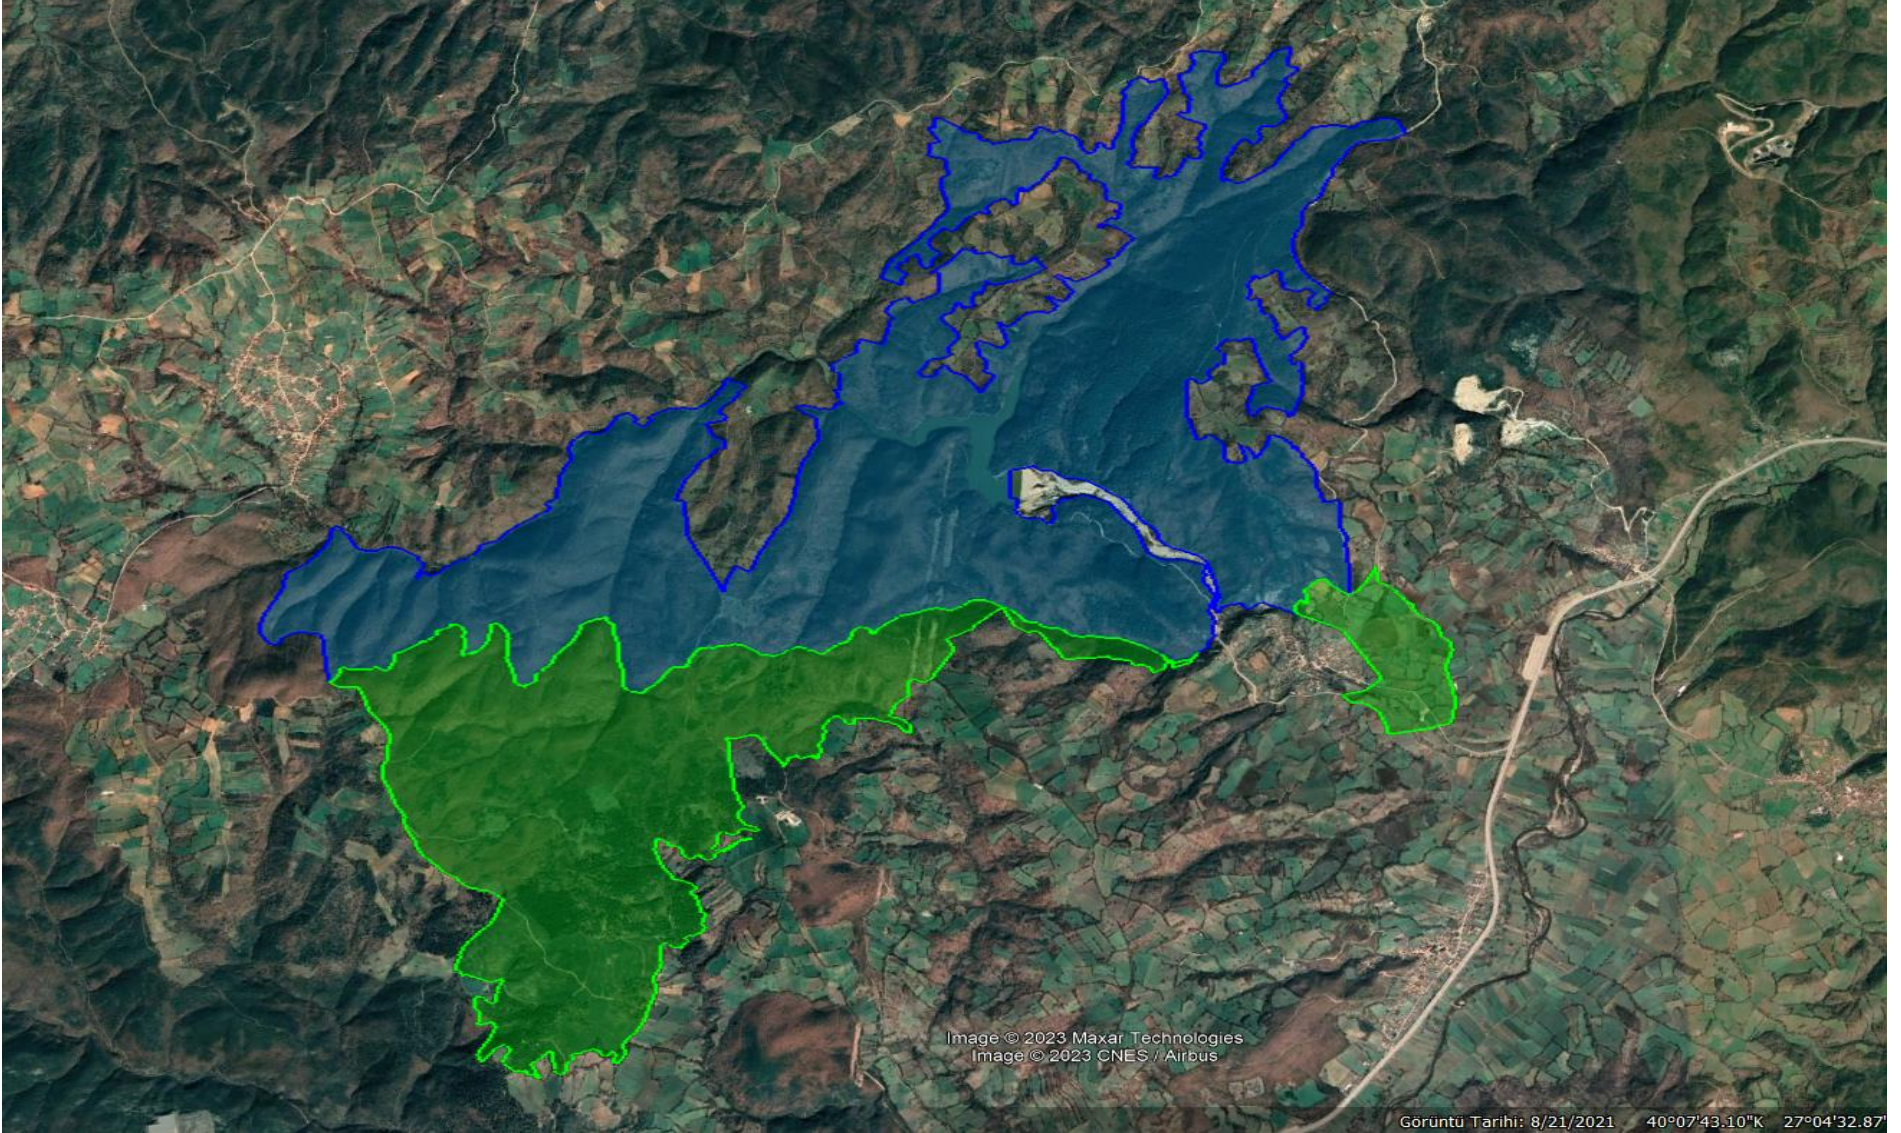

Çanakkale ili, Çan ilçesi,
Altıkulaç Köyü Grup 11-35 ve 36 No.lu Doğal Sit Alanı

Görüntü Tarihi: 8/21/2021 40°07'43.10\"K 27°04'32.87\"E

-  Nitelikli Doğal Koruma Alanı
-  Sürdürülebilir Koruma ve Kontrollü Kullanım Alanı