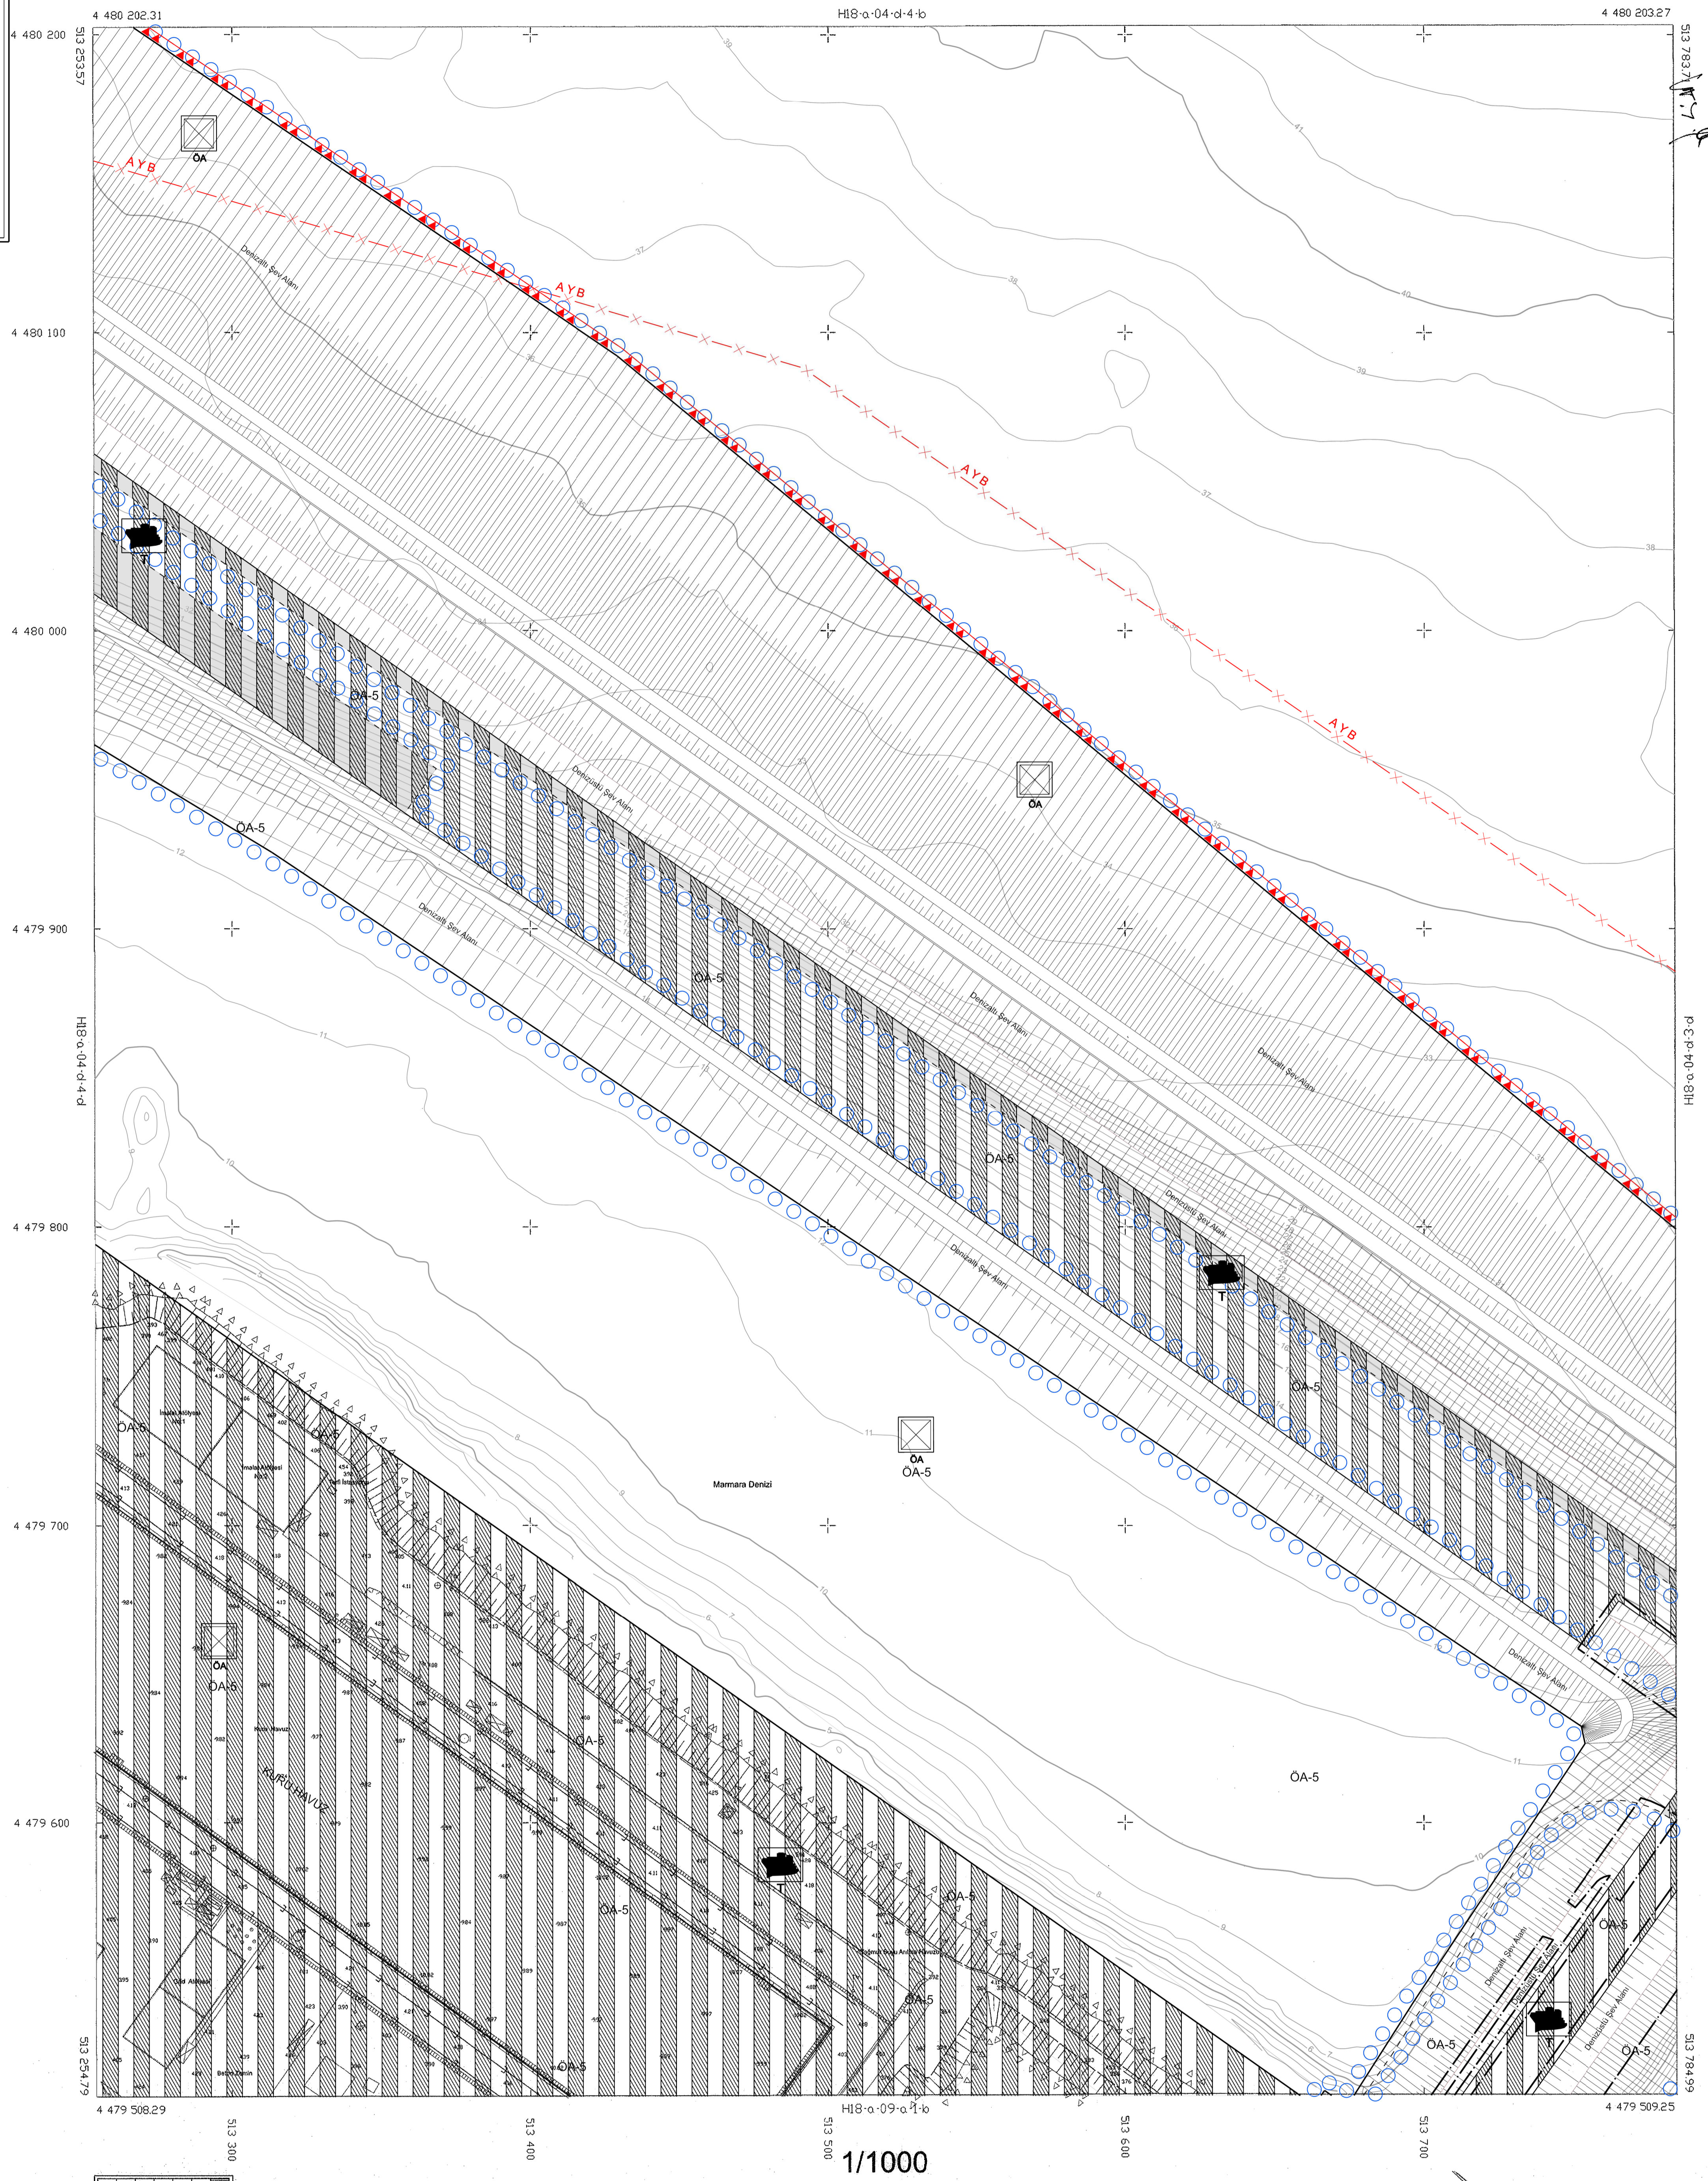

Marmara Denizi ve Adalar Özel Çevre Koruma Bölgesi
Çanakkale İli, Biga İlçesi, Akcazır Köyü
Taraçma Alanı Amacıyla
Uygulama İmar Planı Değişikliği ve İlavesi
Piyas H18A04D4C

ÖLÇEK = 1/1000

01	02	03	04	05	06
07	08	09	10	11	12
13	14	15	16	17	18
19	20	21	22	23	24
25	26	27	28	29	30

İÇDAŞ ÇELİK ENERJİ TERSANE VE ULAŞIM SANAYİ A.Ş. ÇANAKKALE ÖZEL ENDÜSTRİ BÖLGESİ H18-a-04-d-4-c

30.03.2021
Çiğdem Bakkal
Çiğdem Bakkal

ÇANAKKALE/Biga-H18-a-04-d-4-c

01	02	03	04	05	06
07	08	09	10	11	12
13	14	15	16	17	18
19	20	21	22	23	24
25	26	27	28	29	30

1/1000

İZLENİMİNDE İZLENİMİNDE İZLENİMİNDE