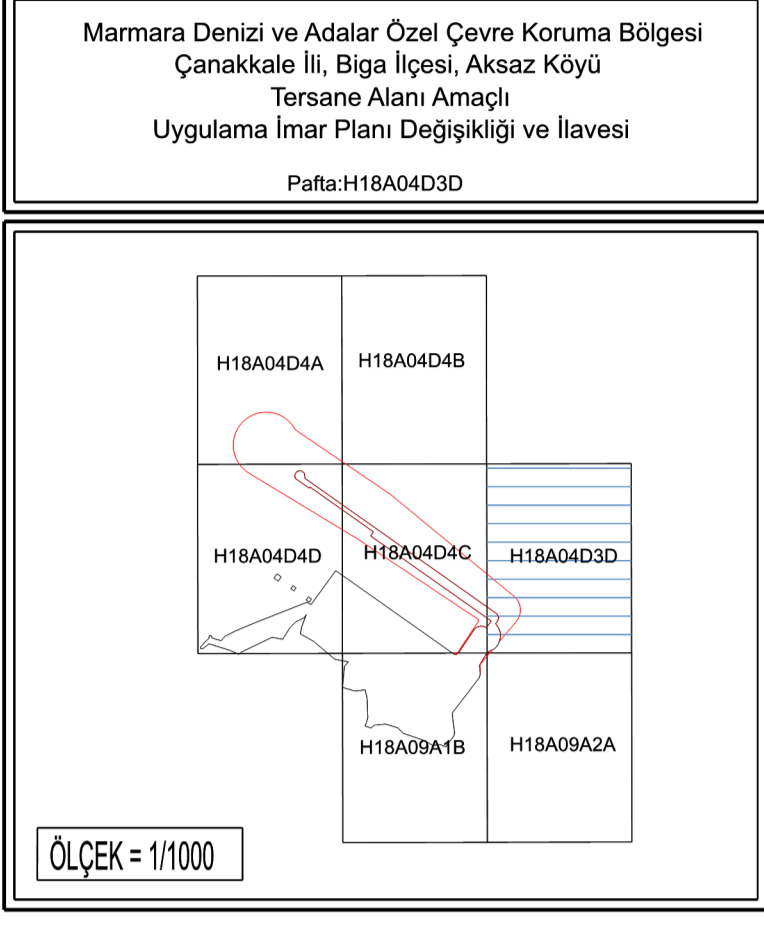

İÇDAŞ ÇELİK ENERJİ TERSANE VE ULAŞIM SANAYİ A.Ş
(ÇANAKKALE ÖZEL ENDÜSTRİ BÖLGESİ)
(DENİZALTI)
H18-a-04-d-3-d

H18-a-04-d-3-a