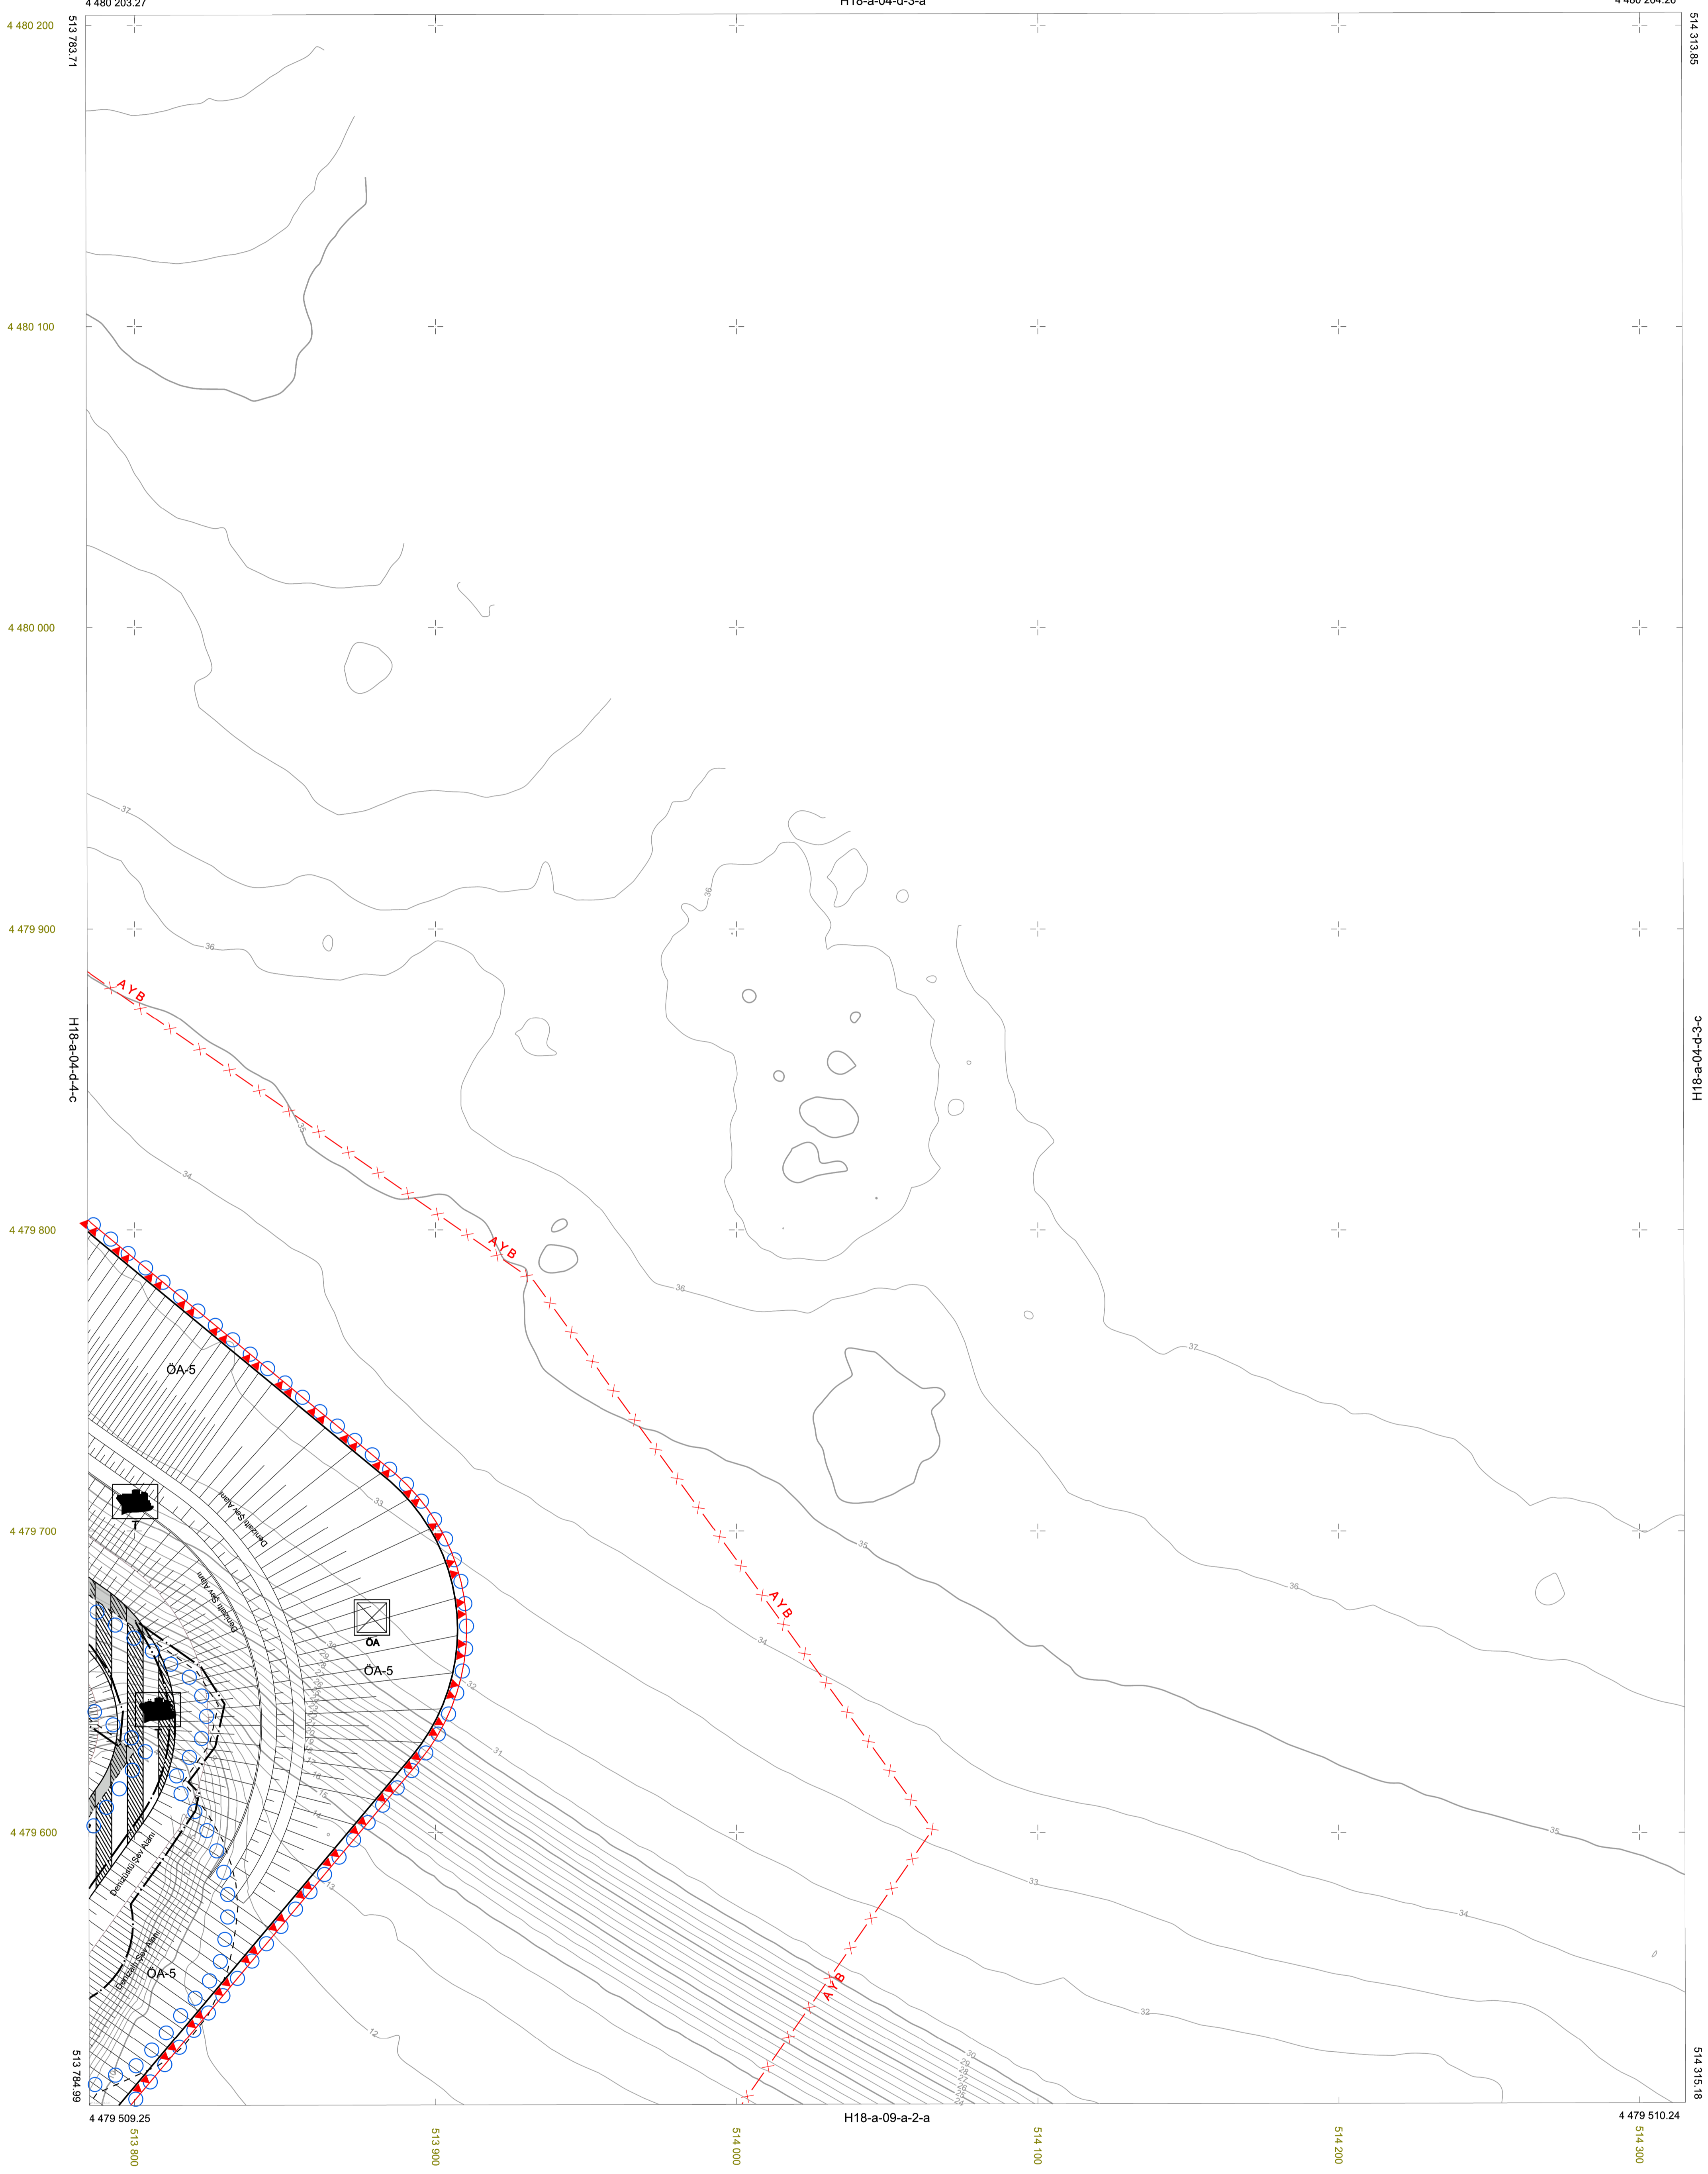

İÇDAŞ ÇELİK ENERJİ TERSANE VE ULAŞIM SANAYİ A.Ş
(ÇANAKKALE ÖZEL ENDÜSTRİ BÖLGESİ)
(DENİZALTI)
H18-a-04-d-3-d

H18-a-04-d-3-a

01	18
06	
11	A
16	
21	22 23 24 25

1	2
3	4
5	6
7	8

1/1000

1/1000