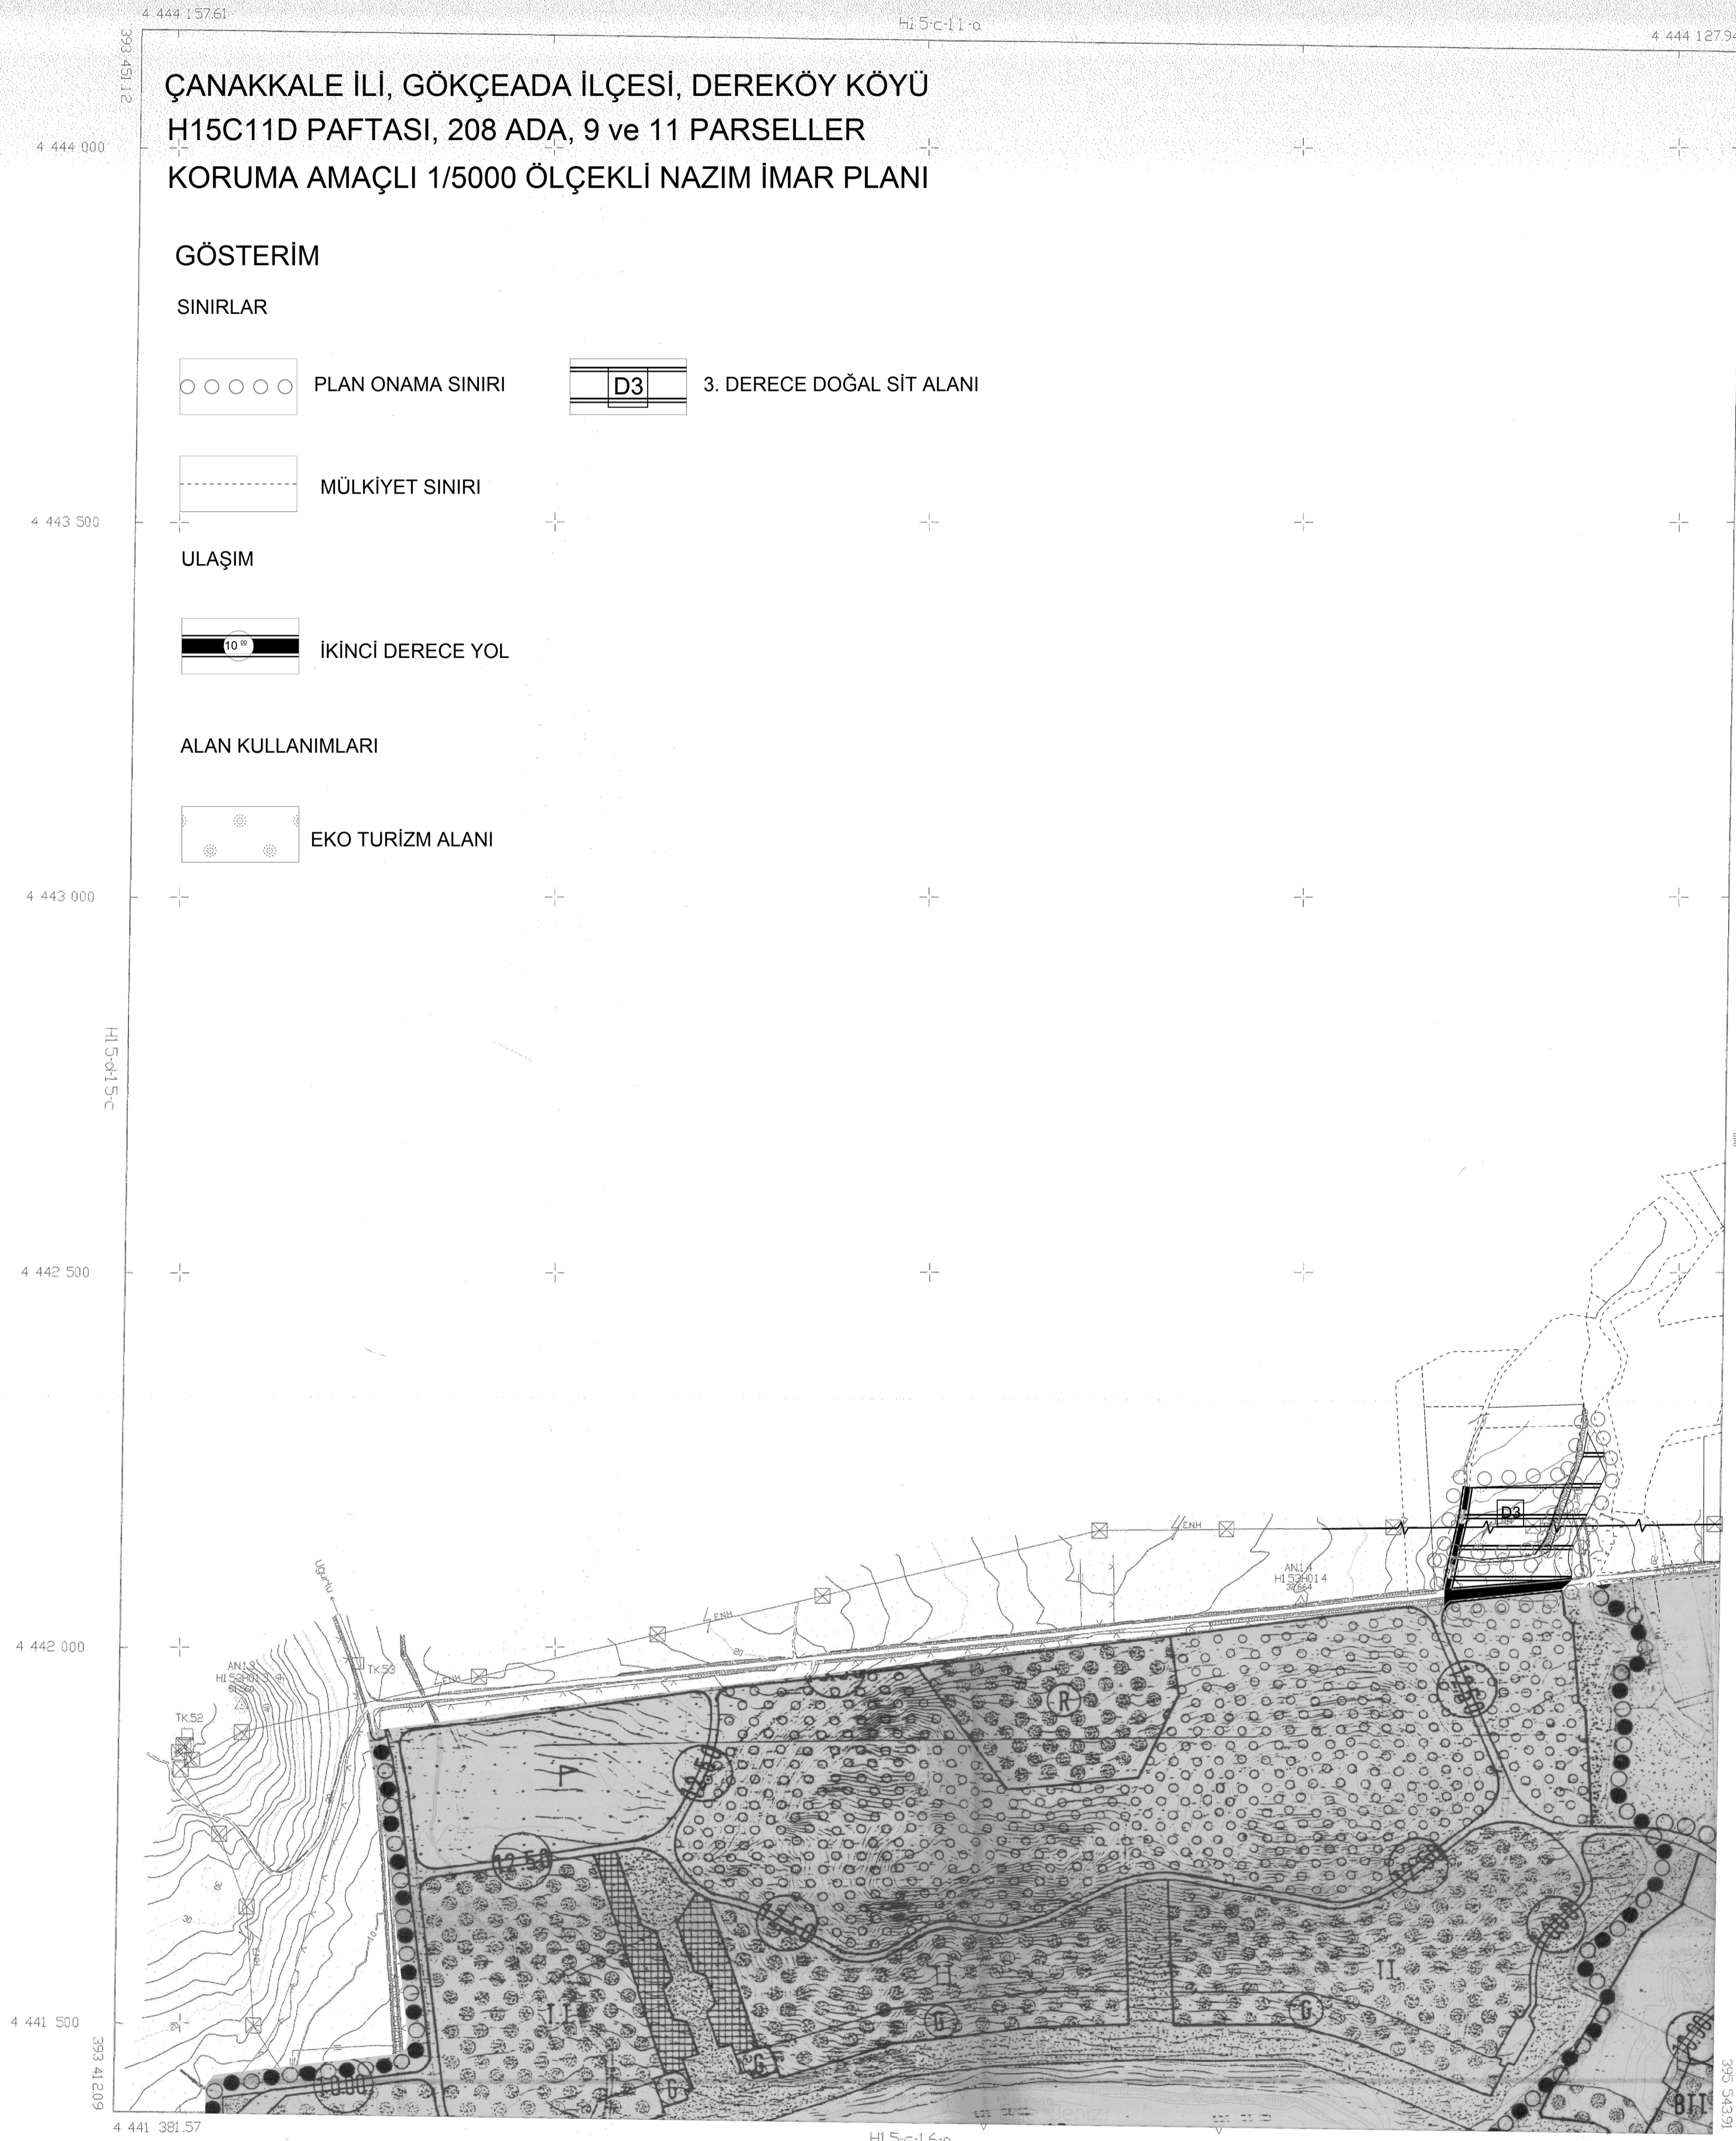

GÖKÇEADA
(ÇANAKKALE)
H15-c-11-d

ÇANAKKALE İLİ, GÖKÇEADA İLÇESİ, DEREKÖY KÖYÜ
H15C11D PAFTASI, 208 ADA, 9 ve 11 PARSELLER
KORUMA AMAÇLI 1/5000 ÖLÇEKLİ NAZIM İMAR PLANI

GÖSTERİM

SINIRLAR

○ ○ ○ ○ ○ PLAN ONAMA SINIRI

D3 3. DERECE DOĞAL SİT ALANI

----- MÜLKİYET SINIRI

ULAŞIM

100 İKİNCİ DERECE YOL

ALAN KULLANIMLARI

EKO TURİZM ALANI

15/05/2019

Handwritten signature and official stamp of the Çanakkale İlçe Mülkiyet Müdürlüğü.

PROJEKSİYON: UTM DATUM: ITRF96
DİLİM GENİŞLİĞİ: 3 EPOK: 2005.00
DİLİM ORTA MERİDYENİ: 27
+ ITRF96 Koordinat Sisteminde

1/5000

HAZIRLAYAN
KANUN NO: 5008 İLİ: SİĞİRCI İLÇESİ: GÖKÇEADA İLÇESİ
TARİH: 15/05/2019
MÜHÜR: ÇANAKKALE İLÇE MÜHÜRÜ

GÖKÇEADA H15-c-11-d
ÇANAKKALE