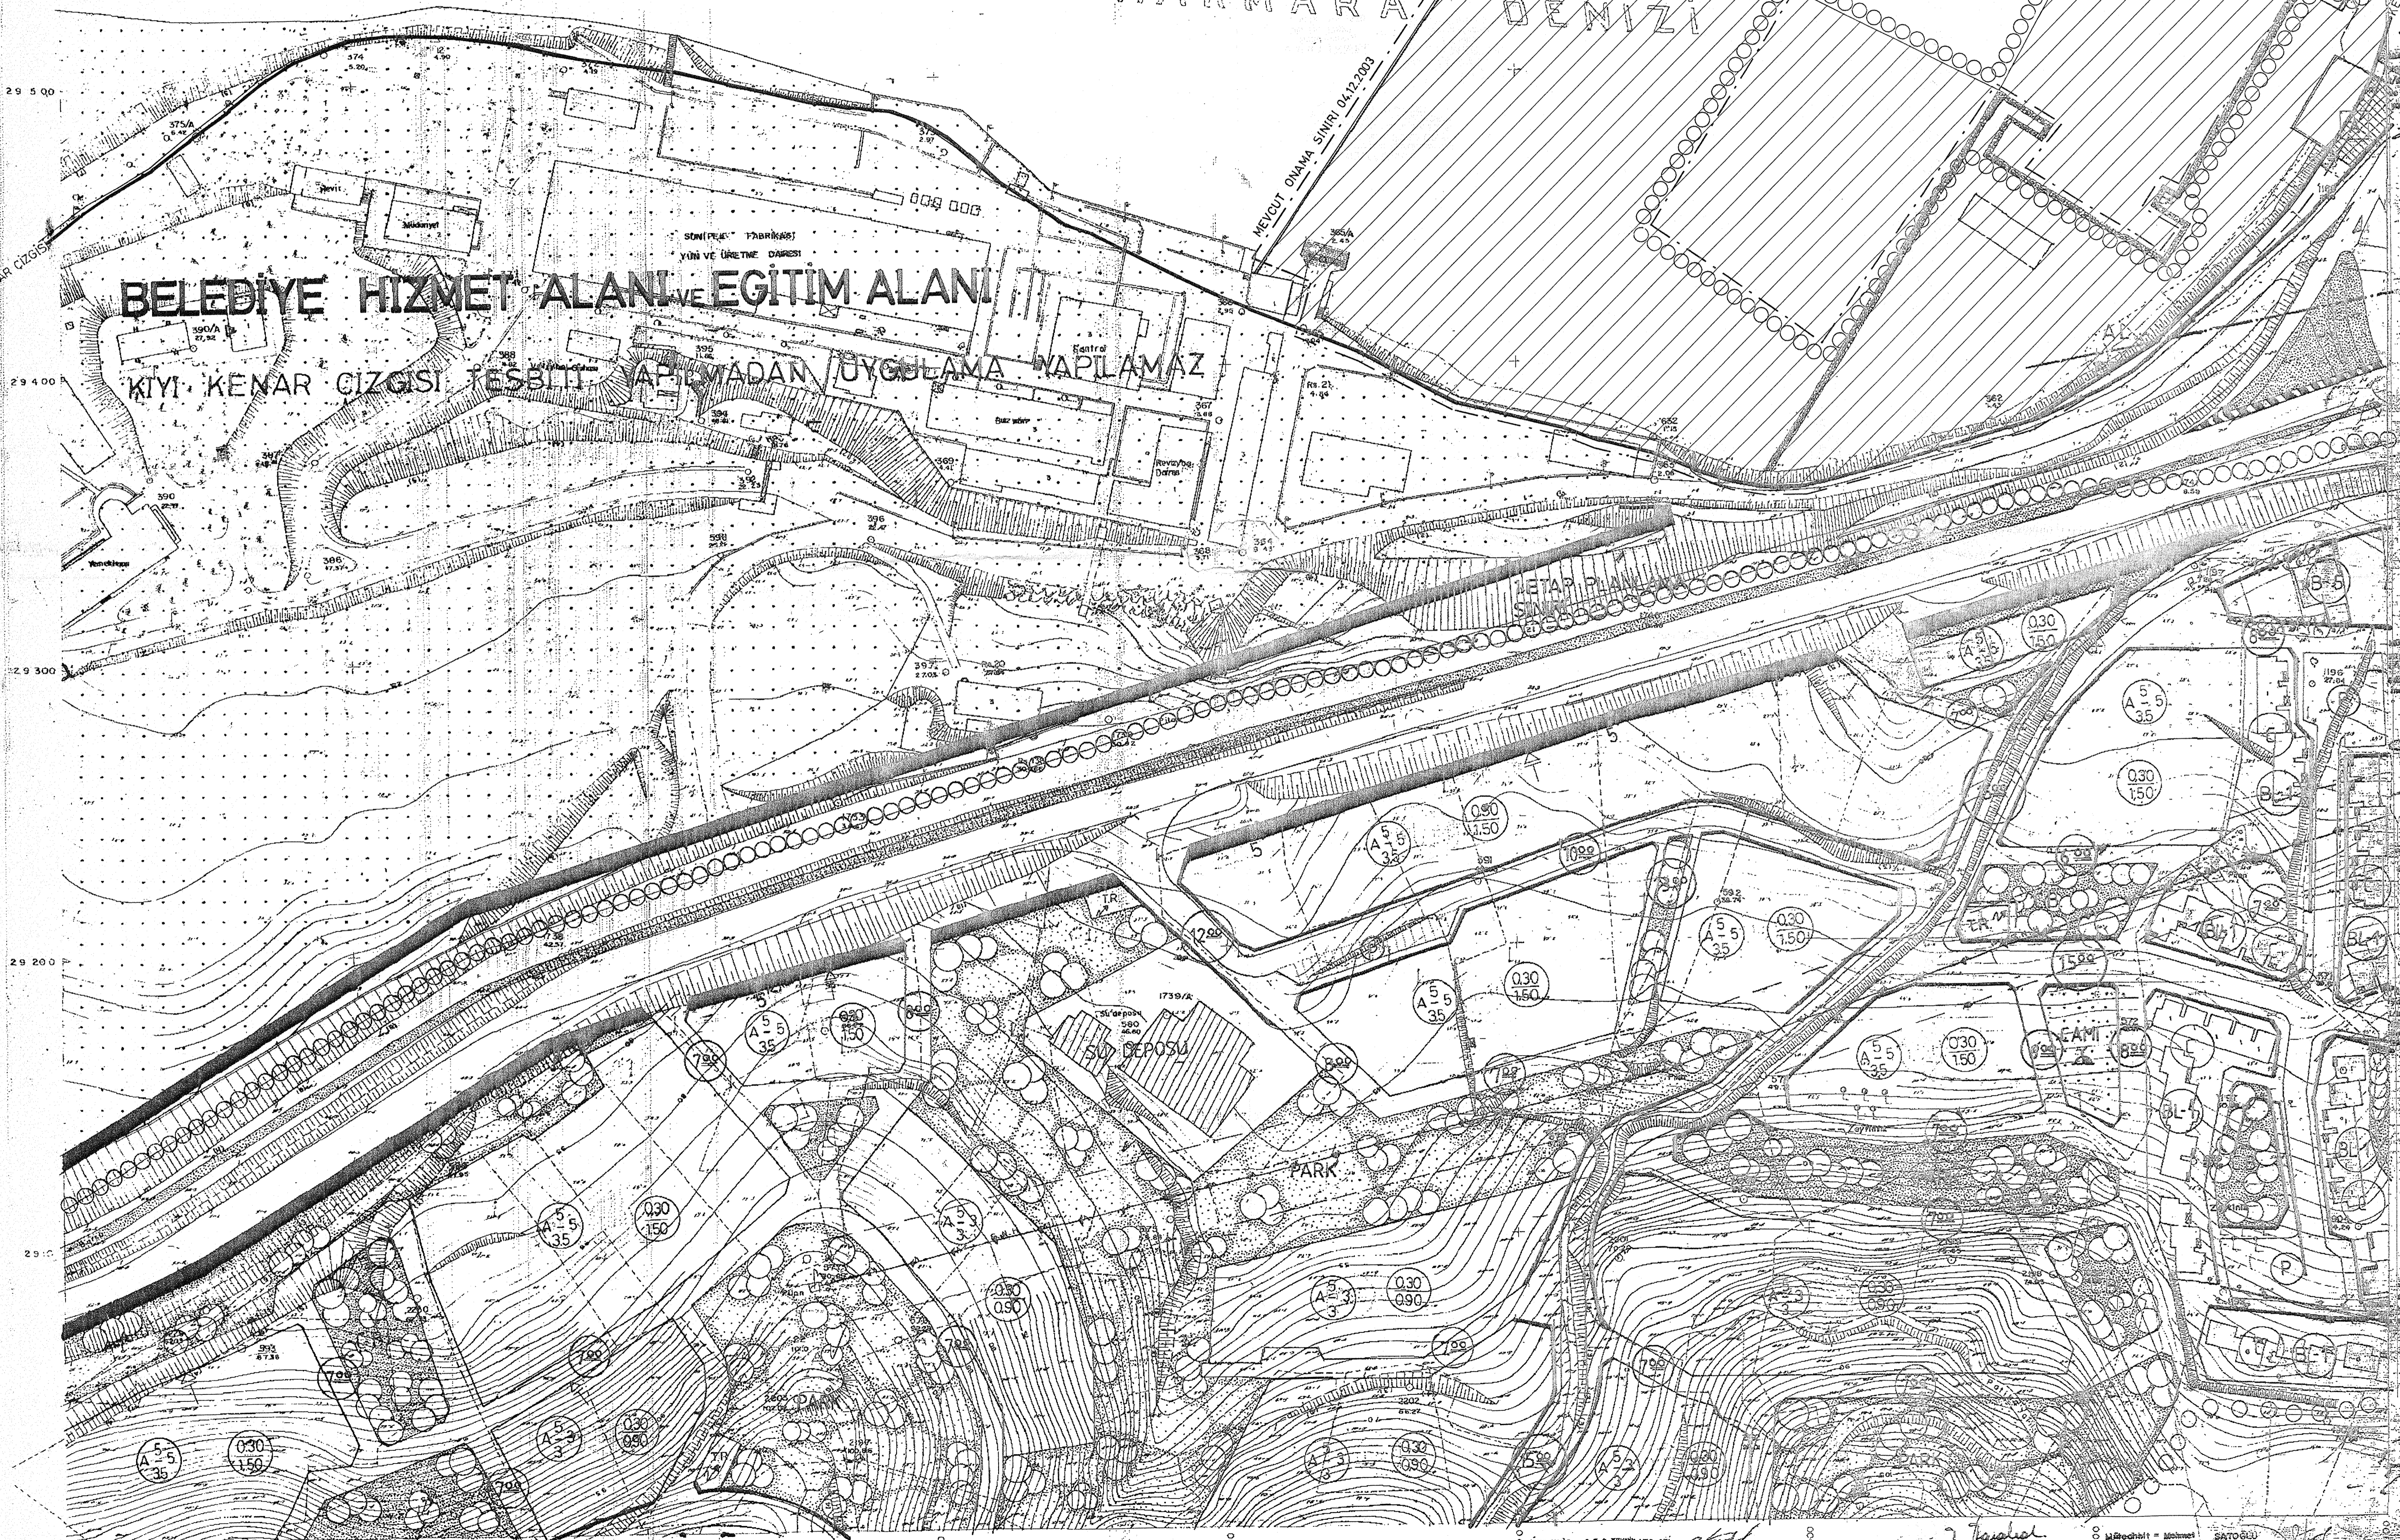

GEMLIK
(BURSA)

4N-IV

MARMARA DENİZİ

BELEDİYE HİZMET ALANI VE EĞİTİM ALANI

KIYI KENAR ÇİZGİSİ TESPİTİ YAPILMADAN UYGULAMA YAPILMAZ

MELİCUT ÖZALP SAKI 04.12.2003

1:1000

MİMARLIK: Ö.Ö.Ö. YERİN İZLİMİ
YERİNİZ: İZMİR İLİ
MİMAR: AT KIRAN
YERİNİZ: İZMİR İLİ
MİMAR: AT KIRAN
YERİNİZ: İZMİR İLİ