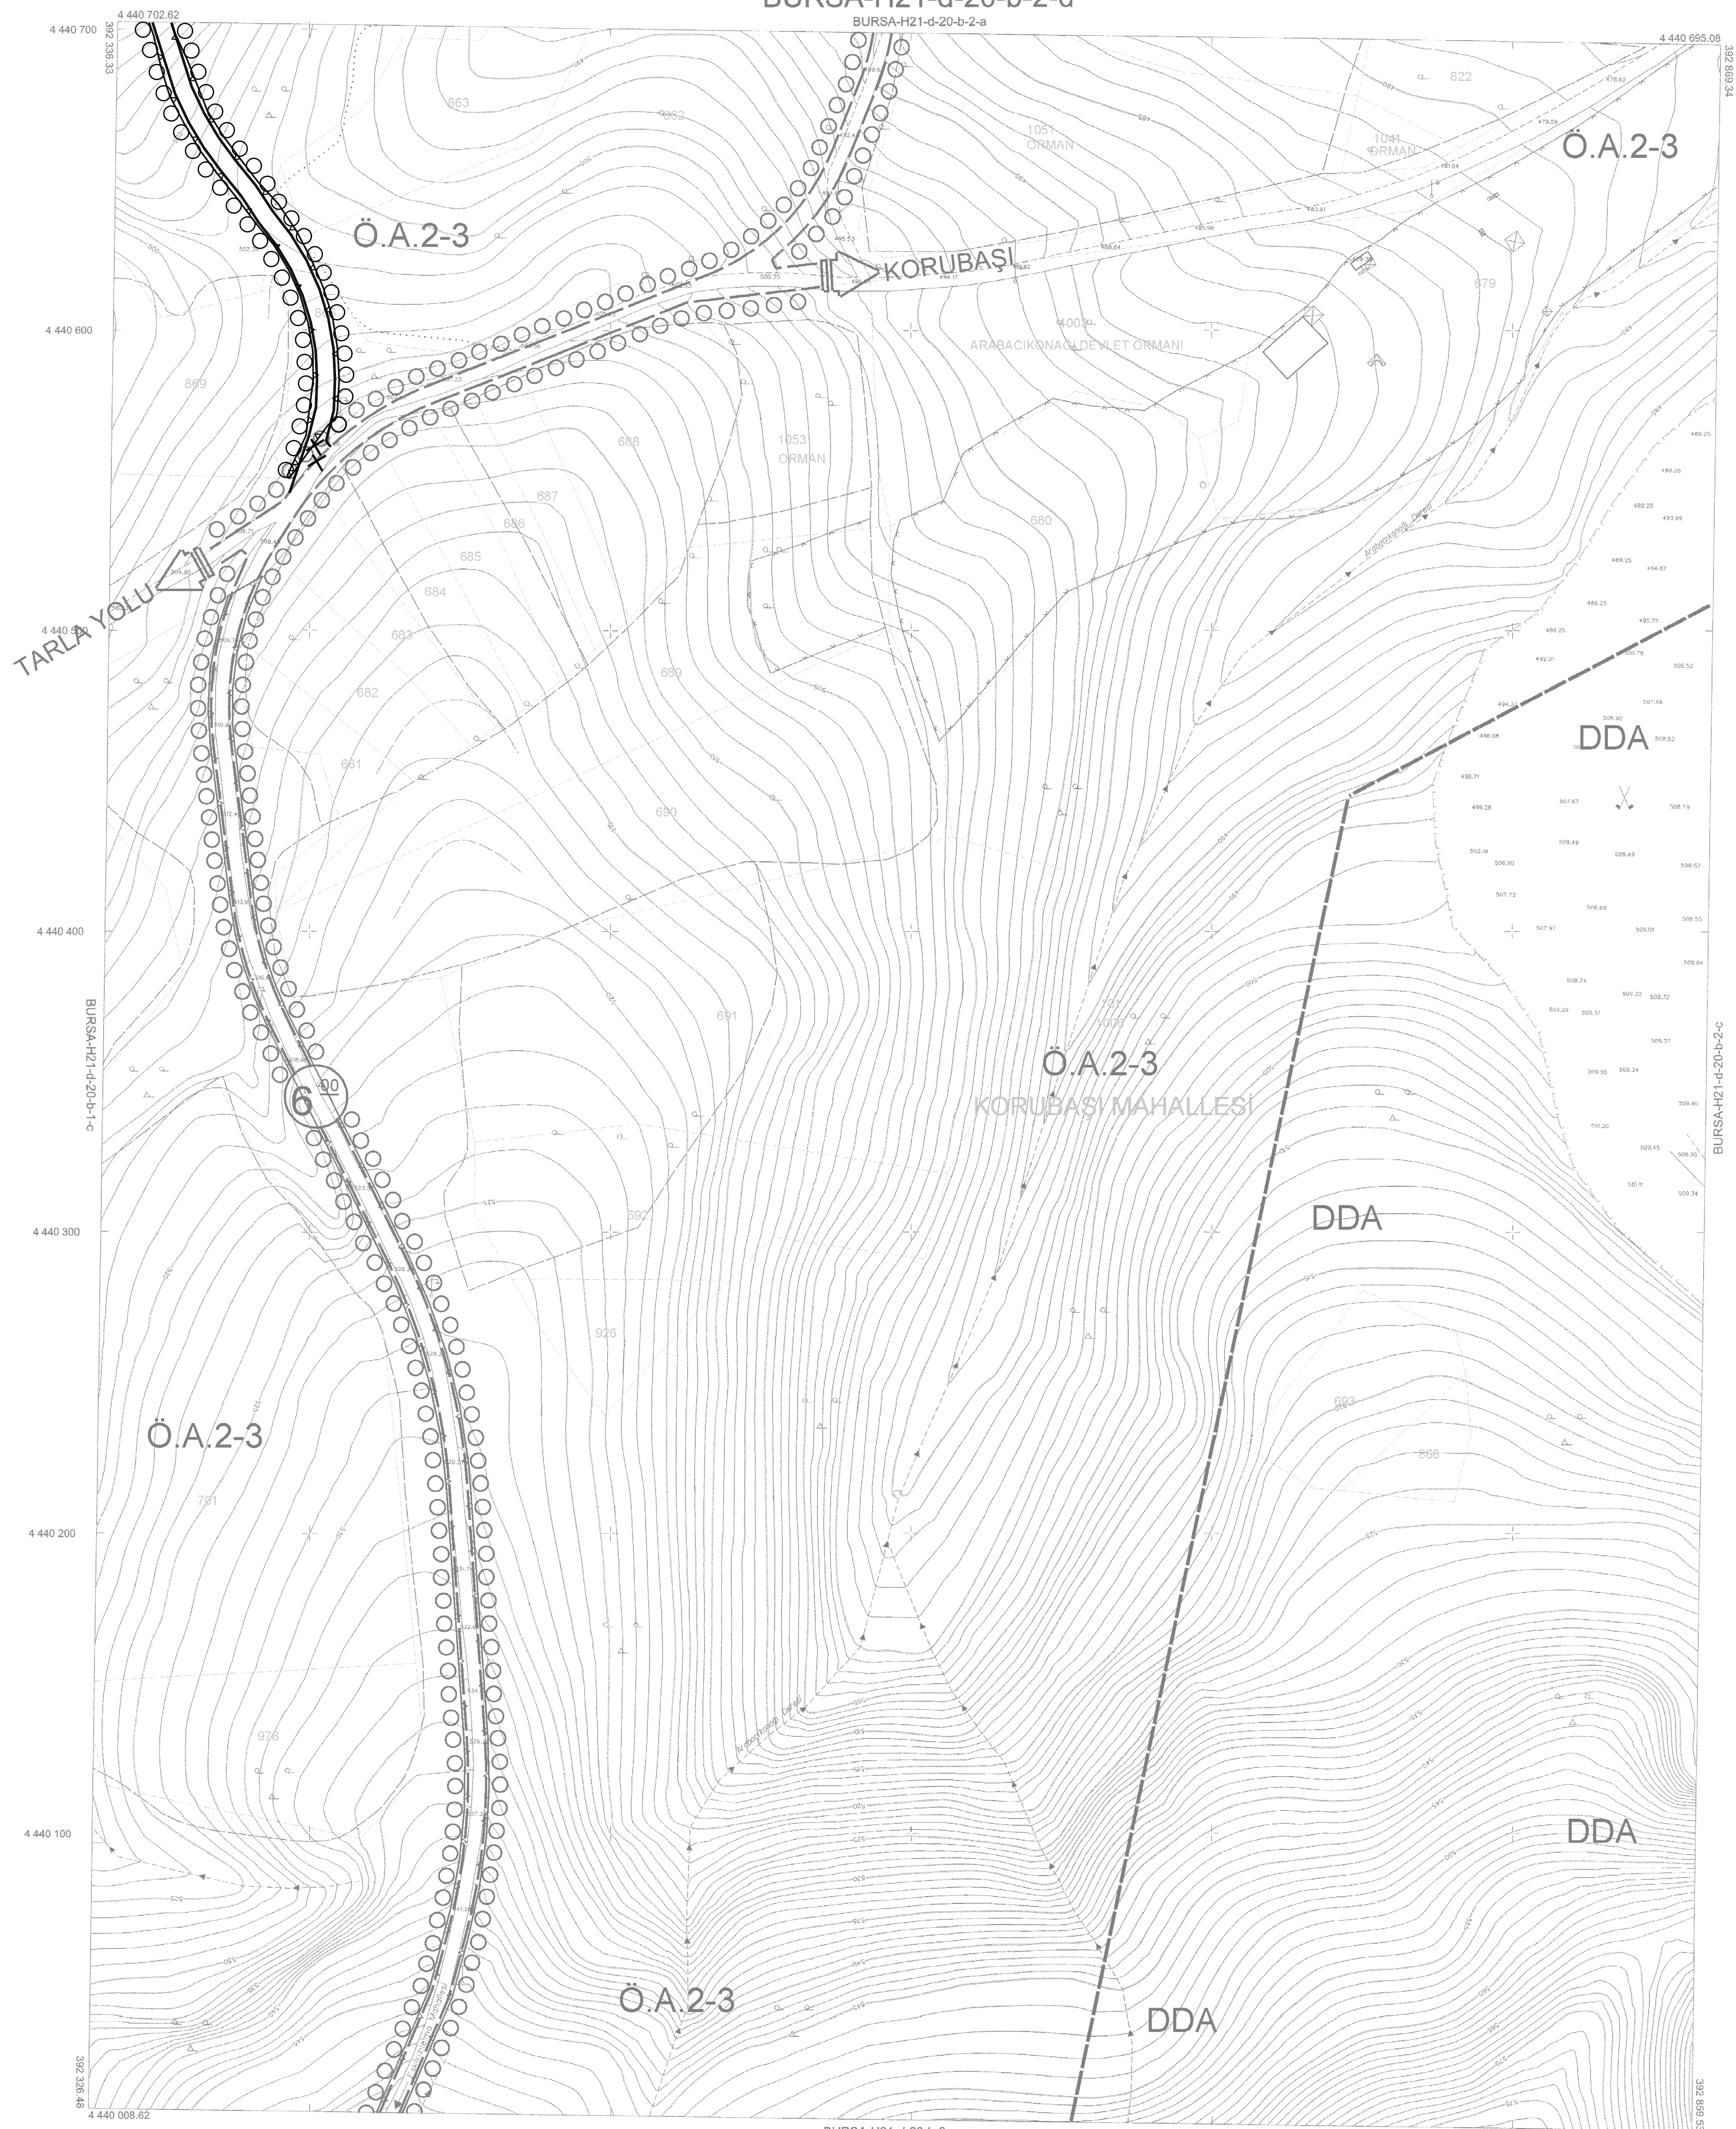

BURSA-H21-d-20-b-2-d

BURSA İLİ, NİLÜFER VE MUSTAFAKEMALPAŞA İLÇELERİ
TAŞPINAR RÜZGAR ENERJİ SANTRALİ
UYGULAMA İMAR DEĞİŞİKLİK VE İLAVE PLANI

BURSA H21-D-20-B-2-D

Dosya No : 161432057
Plan No : 16546389
Ölçek : 1/1000

T.C.
ÇEVRE VE ŞEHİRCİLİK BAKANLIĞI
Mekansal Planlama Genel Müdürlüğü a.

BURSA-H21-d-20-b

1:1000

Ayhan Faruk MEŞCI
Proje Müdürü

Prof. Dr. Çetin MEKİK
Müteavir-BEÜ Müh.Fak.

KONTROL

Murat SANCAR
Kontrol Müh.

Murat KARAOĞLU
Harita ve Kam. Şb.Md.V.

İNCELEME

Mehmet Salt AYIK
Emlak ve İstimlak Daire Başkanı

Güngör GÖLBAĞCI
BUSKİ Genel Md.Yrd.

İsmail Hakkı ÇETİNAVCI
BUSKİ Genel Müdürü

Recep ALTUPE
Büyükşehir Belediye Başkanı