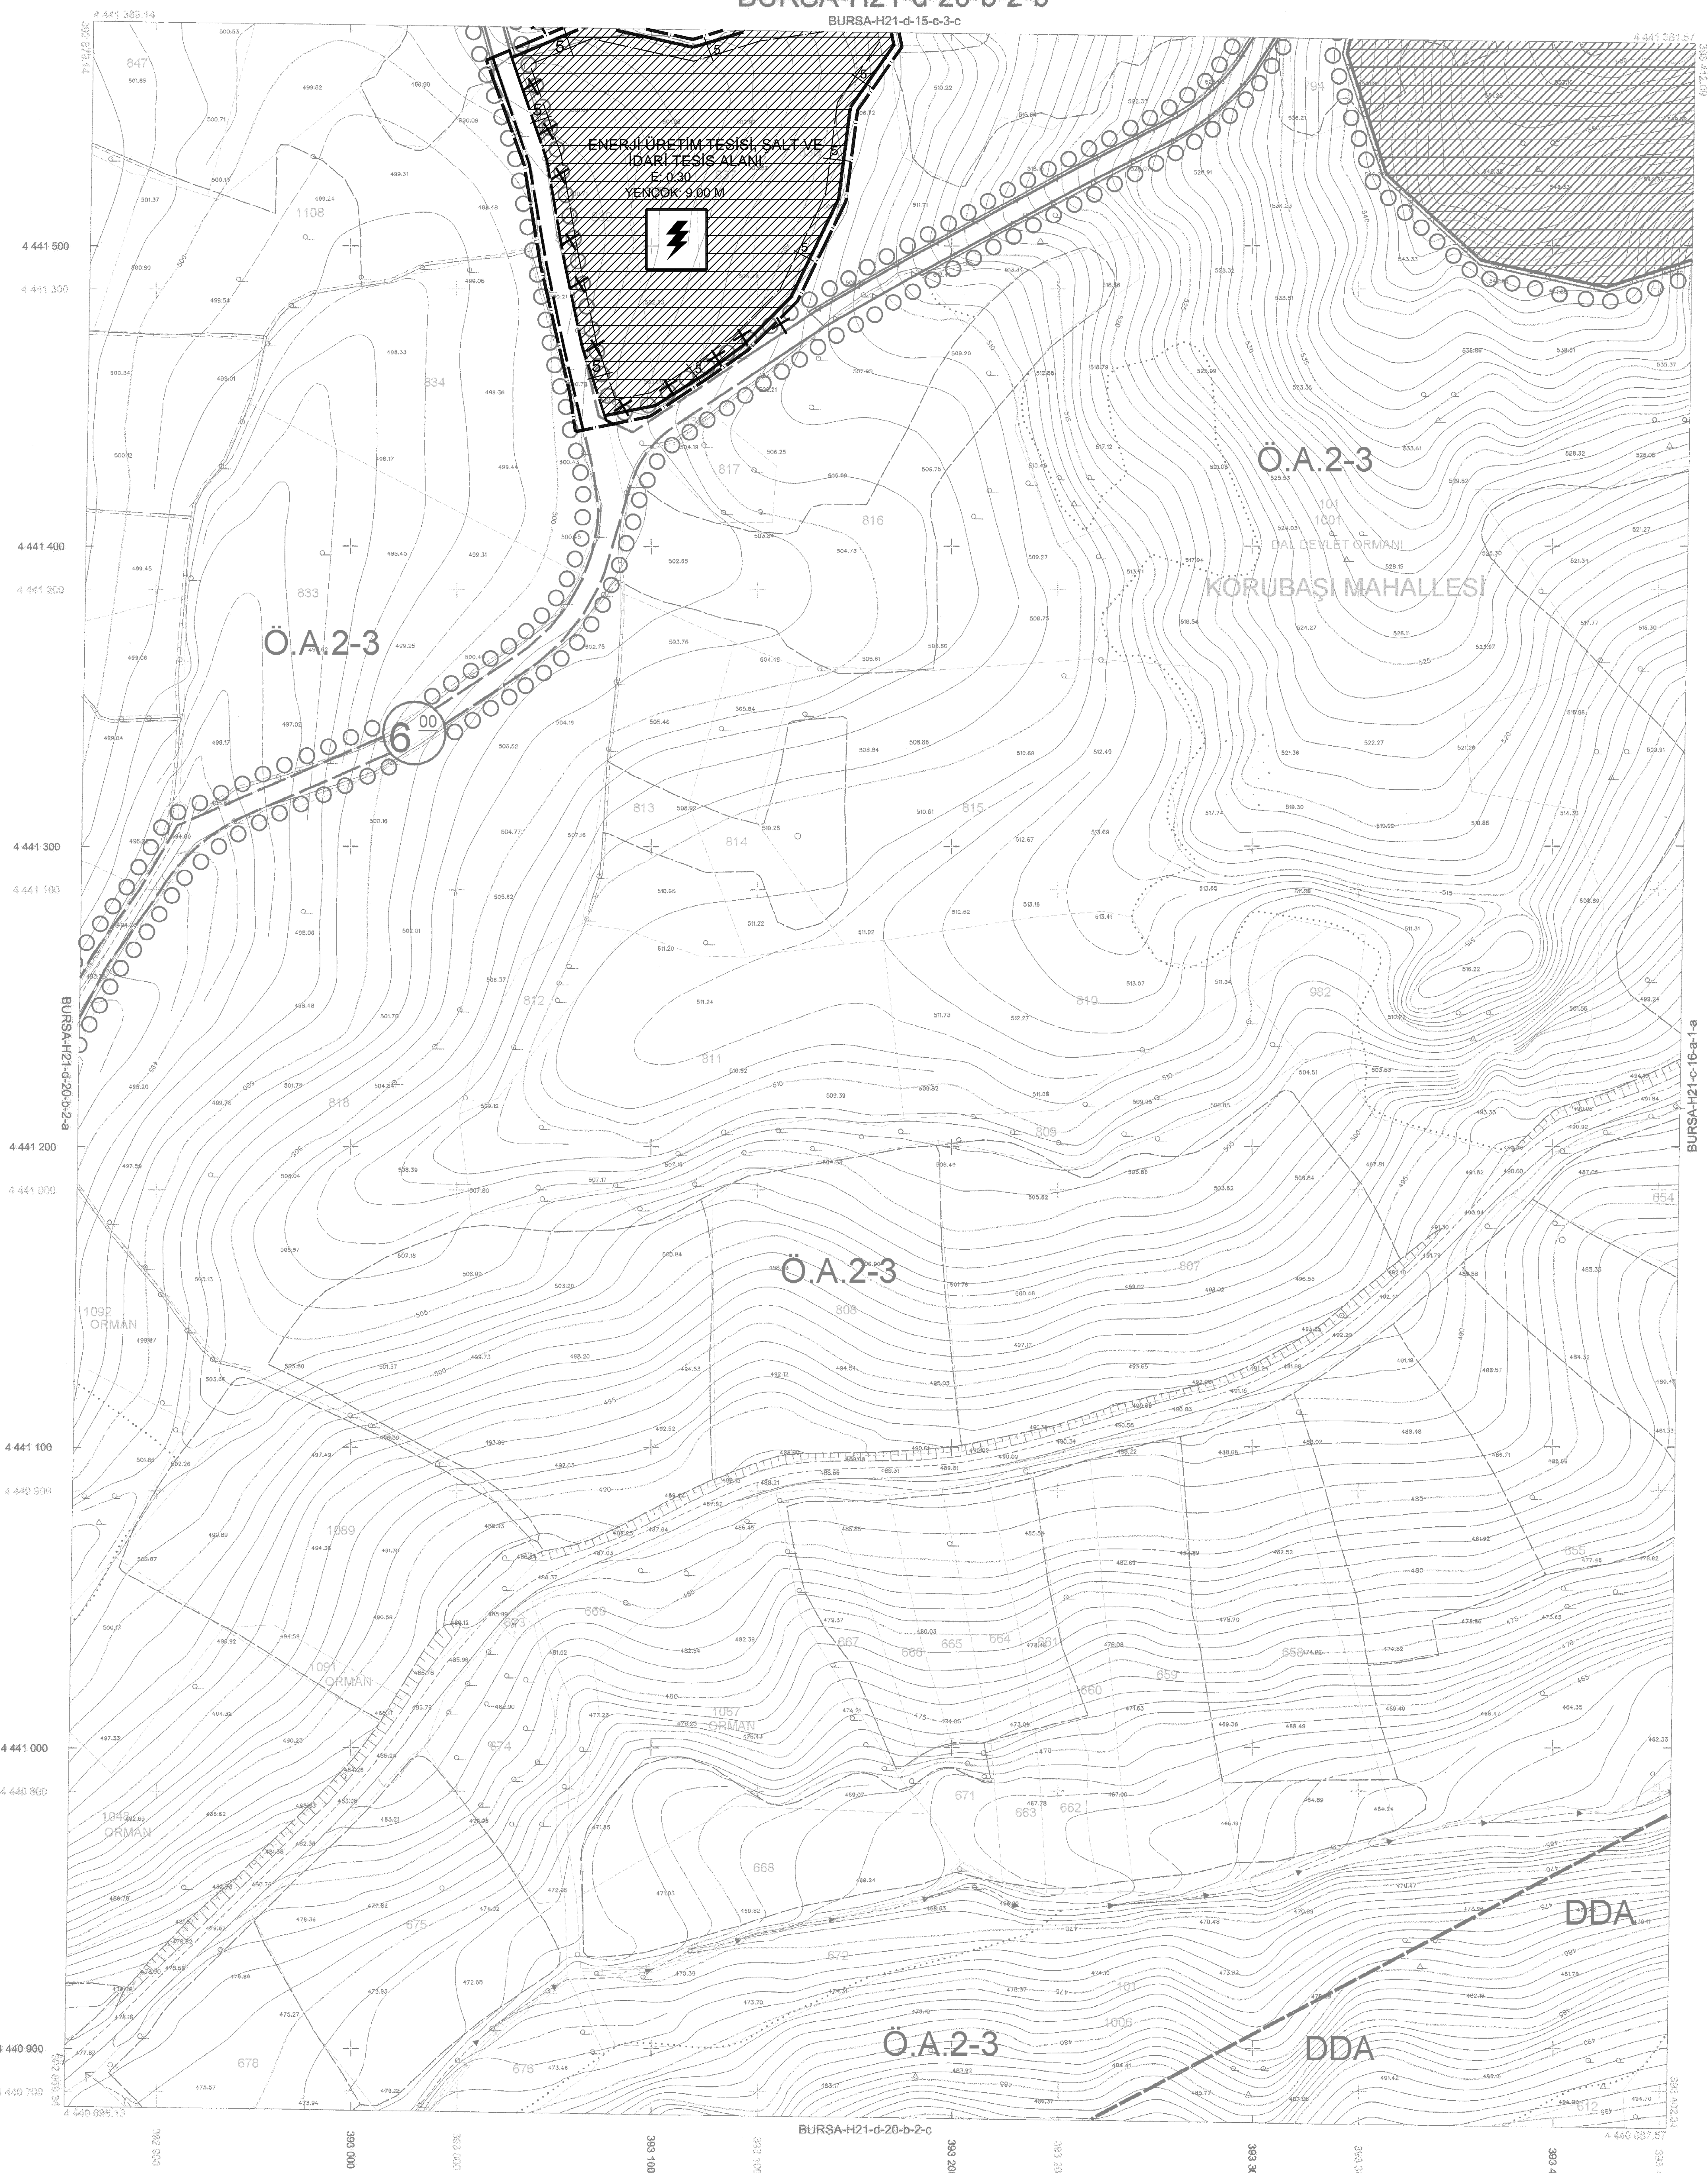

BURSA İLİ, NİLÜFER VE MUSTAFAKEMALPAŞA İLÇELERİ
TASPINAR RÜZGAR ENERJİ SANTRALİ
UYGULAMA İMAR DEĞİŞİKLİK VE İLAVE PLANI

BURSA H21-D-20-B-2-B

Dosya No : 161432057
Plan No : 16546389
Ölçek : 1/1000

T.C.
ÇEVRE VE ŞEHİRCİLİK BAKANLIĞI
Mekansal Planlama Genel Müdürü a.

BURSA-H21-d-20-b

ED-50 KOORDİNAT SİSTEMİ

TIRF 96' dan ED-50' ye Dönüştürme

DÖNÜŞÜM:

ED-50' den ITRF 96' ye Dönüştürme için:

ITRF 96' dan ED-50' ye Dönüştürme için:

1:1000

YÖKLENCİ FIRMA

Mensicli Müh. M.İ. A.Ş.

Proje Müdürü

M. GÖLMEZ

Müşavir-ZKÜ Müh. Fak.

KONTROL

Harita Kam. Şb. Müdürü

M. BULUT

M. KARAOĞLU

M. S. AYIK

İsmail Hakkı ÇETİNCİ

İNCELEME

Emlak-İstisna Daire Başkanı

M. S. AYIK

İsmail Hakkı ÇETİNCİ

BUSKİ Genel Müdürü

ONAY

2013

Recep ALTEPE

Büyükşehir Belediye Başkanı