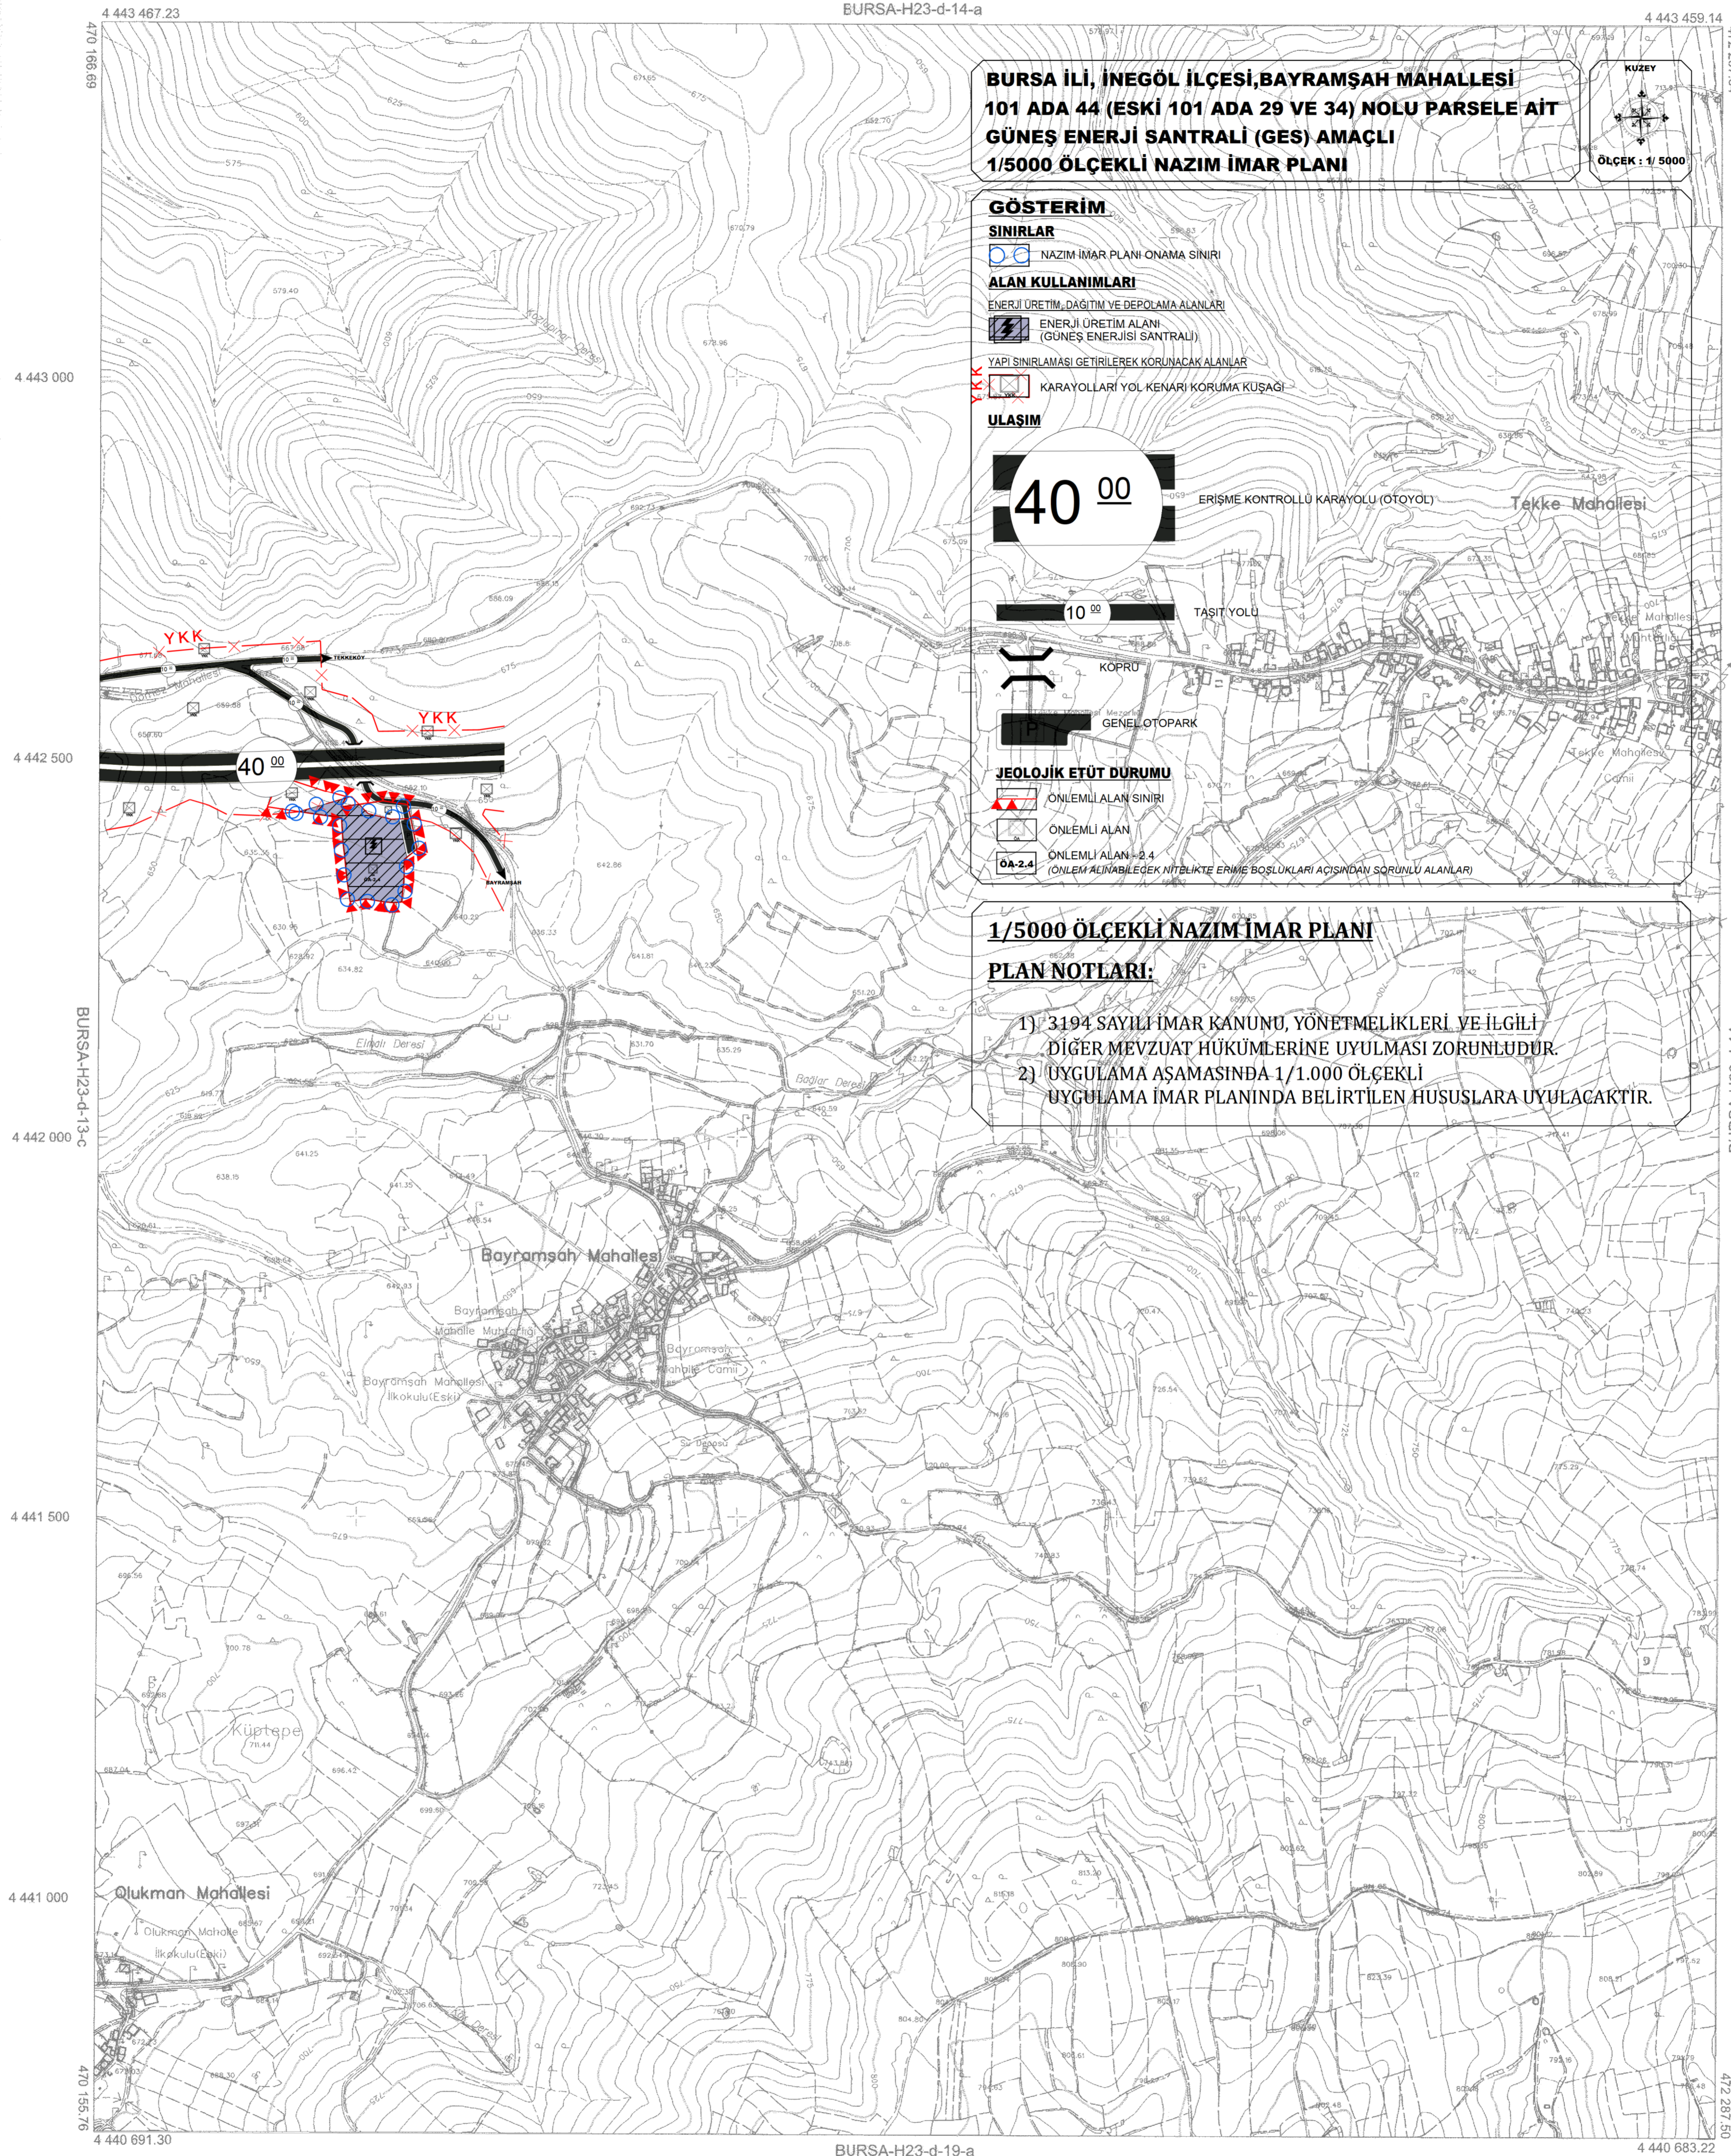

BURSA-H23-d-14-d

BURSA-H23-d-14-a

BURSA İLİ, İNEGÖL İLÇESİ, BAYRAMŞAH MAHALLESİ
101 ADA 44 (ESKİ 101 ADA 29 VE 34) NOLU PARSELE AİT
GÜNEŞ ENERJİ SANTRALİ (GES) AMAÇLI
1/5000 ÖLÇEKLİ NAZIM İMAR PLANI

GÖSTERİM

SINIRLAR

NAZIM İMAR PLANI ONAMA SINIRI

ALAN KULLANIMLARI

ENERJİ ÜRETİM, DAĞITIM VE DEPOLAMA ALANLARI

ENERJİ ÜRETİM ALANI (GÜNEŞ ENERJİ SANTRALİ)

KARAYOLLARI YOL KENARI KORUMA KUŞAĞI

ULASIM

40 00 ERİŞİME KONTROLLÜ KARAYOLU (OTOYOL) Tekke Mahallesi

10 00 TAŞIT YOLU

KÖPRÜ

GENEL OTOPARK

JEOLOJİK ETÜT DURUMU

ÖNEMLİ ALAN SINIRI

ÖNEMLİ ALAN

1/5000 ÖLÇEKLİ NAZIM İMAR PLANI

PLAN NOTLARI:

1) 3194 SAYILI İMAR KANUNU, YÖNETMELİKLERİ VE İLGİLİ DİĞER MEVZUAT HÜKÜMLERİNE UYULMASI ZORUNLUDUR.
2) UYGULAMA AŞAMASINDA 1/1.000 ÖLÇEKLİ UYGULAMA İMAR PLANINDA BELİRTİLEN HÜŞUSLARA UYULACAKTIR.

01					
06					
11	D	14			
16					
21	22	23	24	25	

YIKILANCI İZLENİMİ
Mühür: M.B. M. A. S.
Fotogram: P. D. İ. A. S.

1:5000

KONTROL

İNCELEME

Mehmet Sait AYIK Harita ve İnteraktif Daire Başkanı
Özgür GÜLENC BURSA Genel M.Y.Ü. Başkanı
İsmail Hakan ÇETİNAVAZ BURSA Genel Müdürü

T.C.
B.Ş.M.B.
Başkan
Recep ALTİPE
Büyükşehir Belediye Başkanı