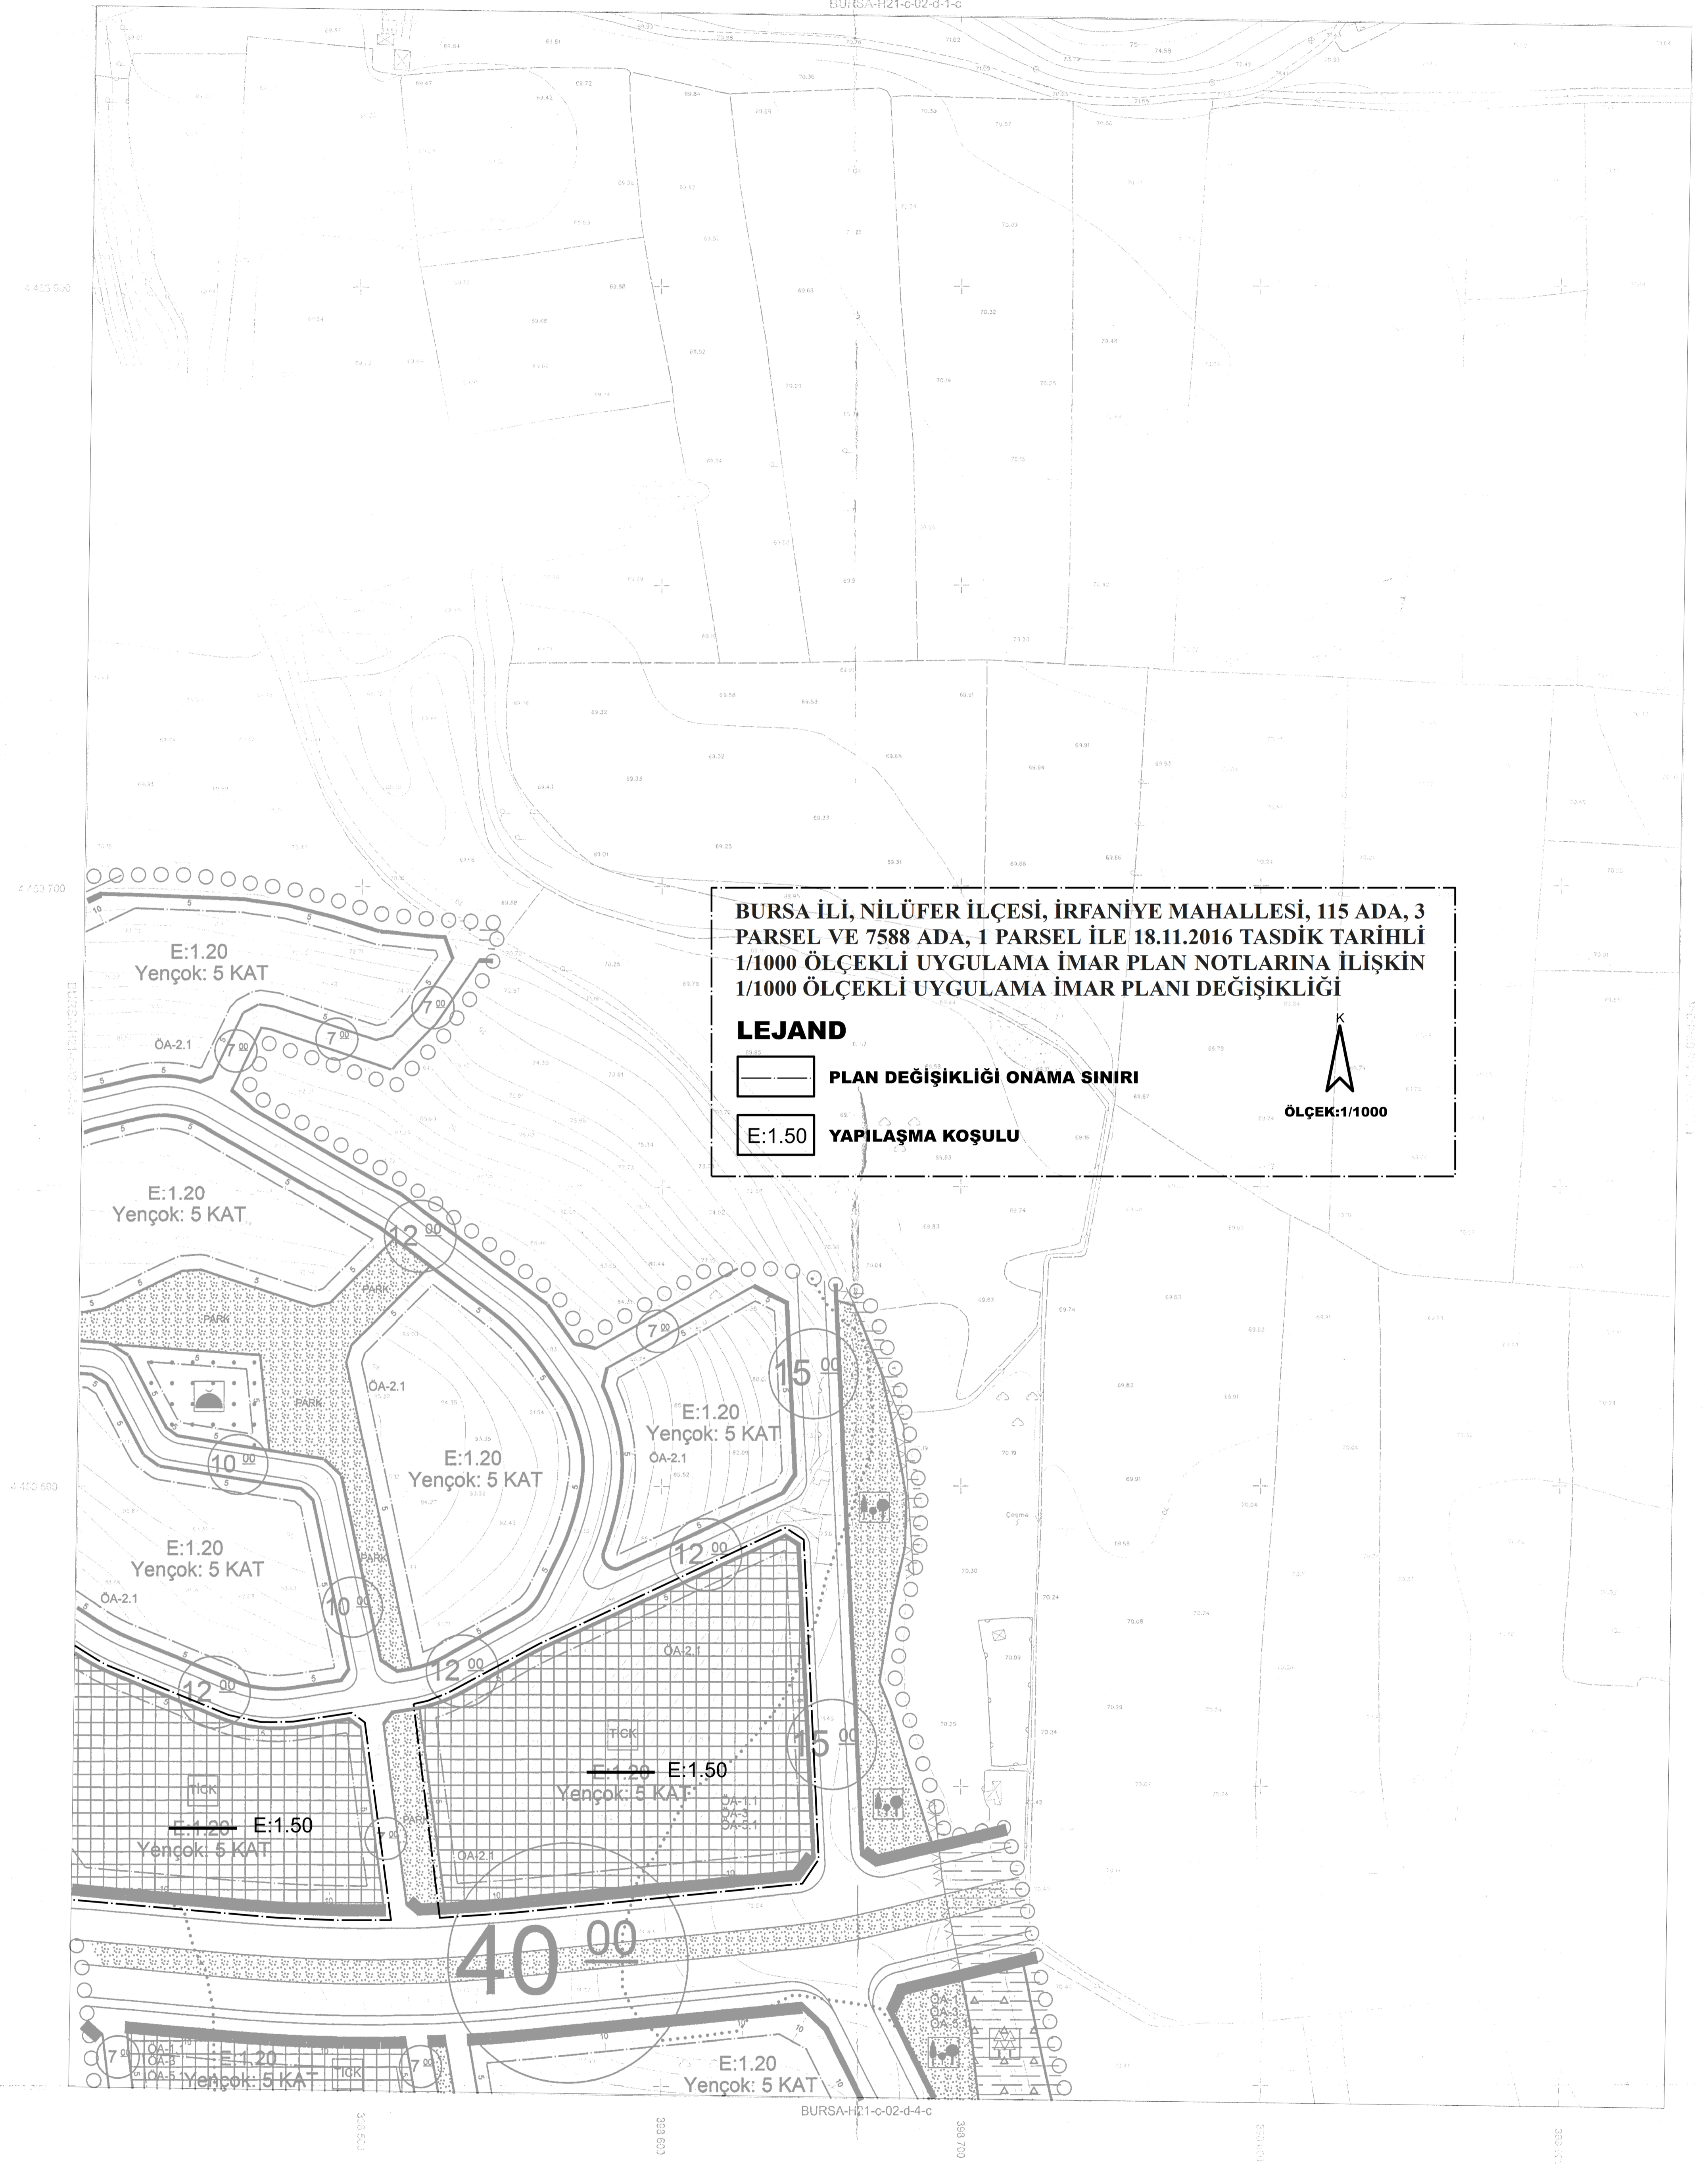

BURSA İLİ, NİLÜFER İLÇESİ, İRFANIYE MAHALLESİ, 115 ADA, 3 PARSEL VE 7588 ADA, 1 PARSEL İLE 18.11.2016 TASDİK TARİHLİ 1/1000 ÖLÇEKLİ UYGULAMA İMAR PLAN NOTLARINA İLİŞKİN 1/1000 ÖLÇEKLİ UYGULAMA İMAR PLANI DEĞİŞİKLİĞİ

PAFTA NO: H21-C-02-D-4-B

.../.../ 2020

BURSA-H21-c-02-d-4-b

BURSA-H21-c-02-d-1-c

BURSA İLİ, NİLÜFER İLÇESİ, İRFANIYE MAHALLESİ, 115 ADA, 3 PARSEL VE 7588 ADA, 1 PARSEL İLE 18.11.2016 TASDİK TARİHLİ 1/1000 ÖLÇEKLİ UYGULAMA İMAR PLAN NOTLARINA İLİŞKİN 1/1000 ÖLÇEKLİ UYGULAMA İMAR PLANI DEĞİŞİKLİĞİ

LEJAND

PLAN DEĞİŞİKLİĞİ ONAMA SINIRI

E:1.50 YAPILAŞMA KOŞULU

ÖLÇEK:1/1000

1:1000

YÜKLENİCİ FİRMA
Mecidiye Müh. MŞ. A.Ş.
Mecidiye Müh. MŞ. A.Ş.
Mecidiye Müh. MŞ. A.Ş.
Mecidiye Müh. MŞ. A.Ş.