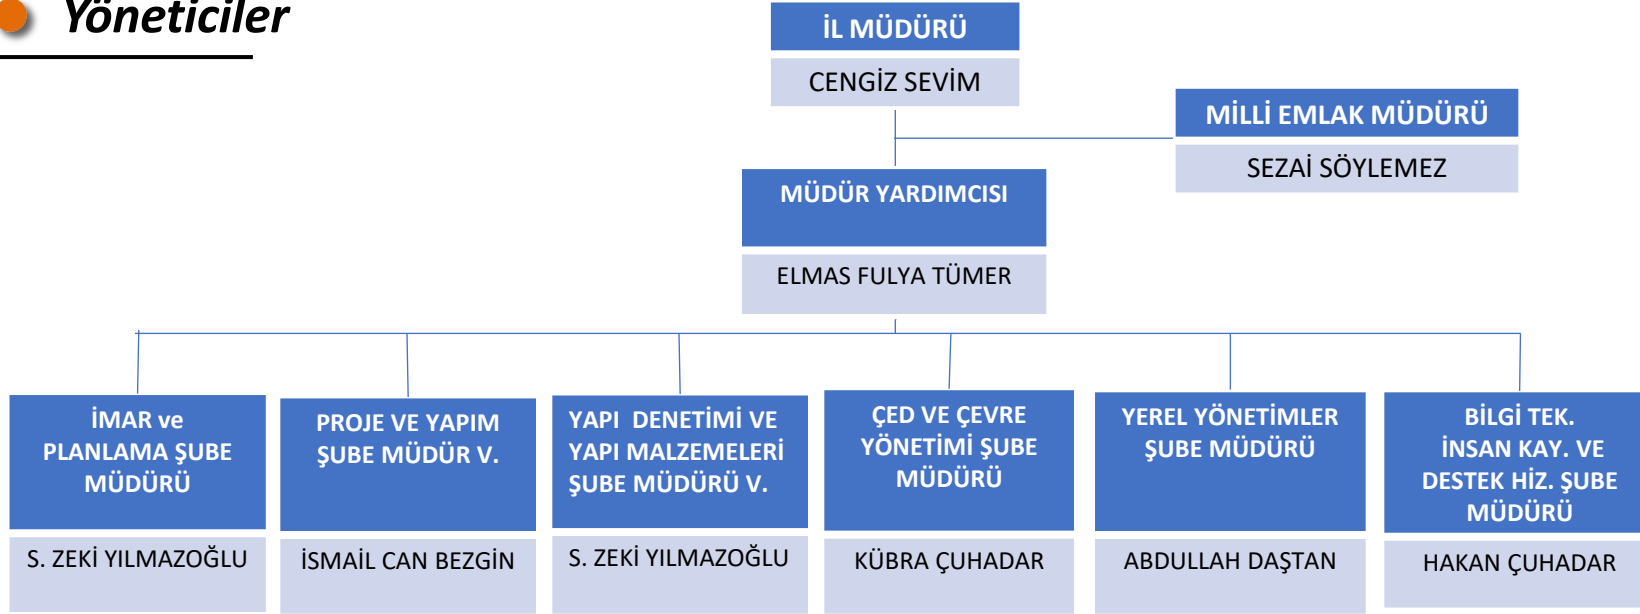

ÇEVRE, ŞEHİRCİLİK VE İKLİM DEĞİŞİKLİĞİ İL MÜDÜRLÜĞÜ

Yöneticiler

TEŞKİLAT ŞEMASI