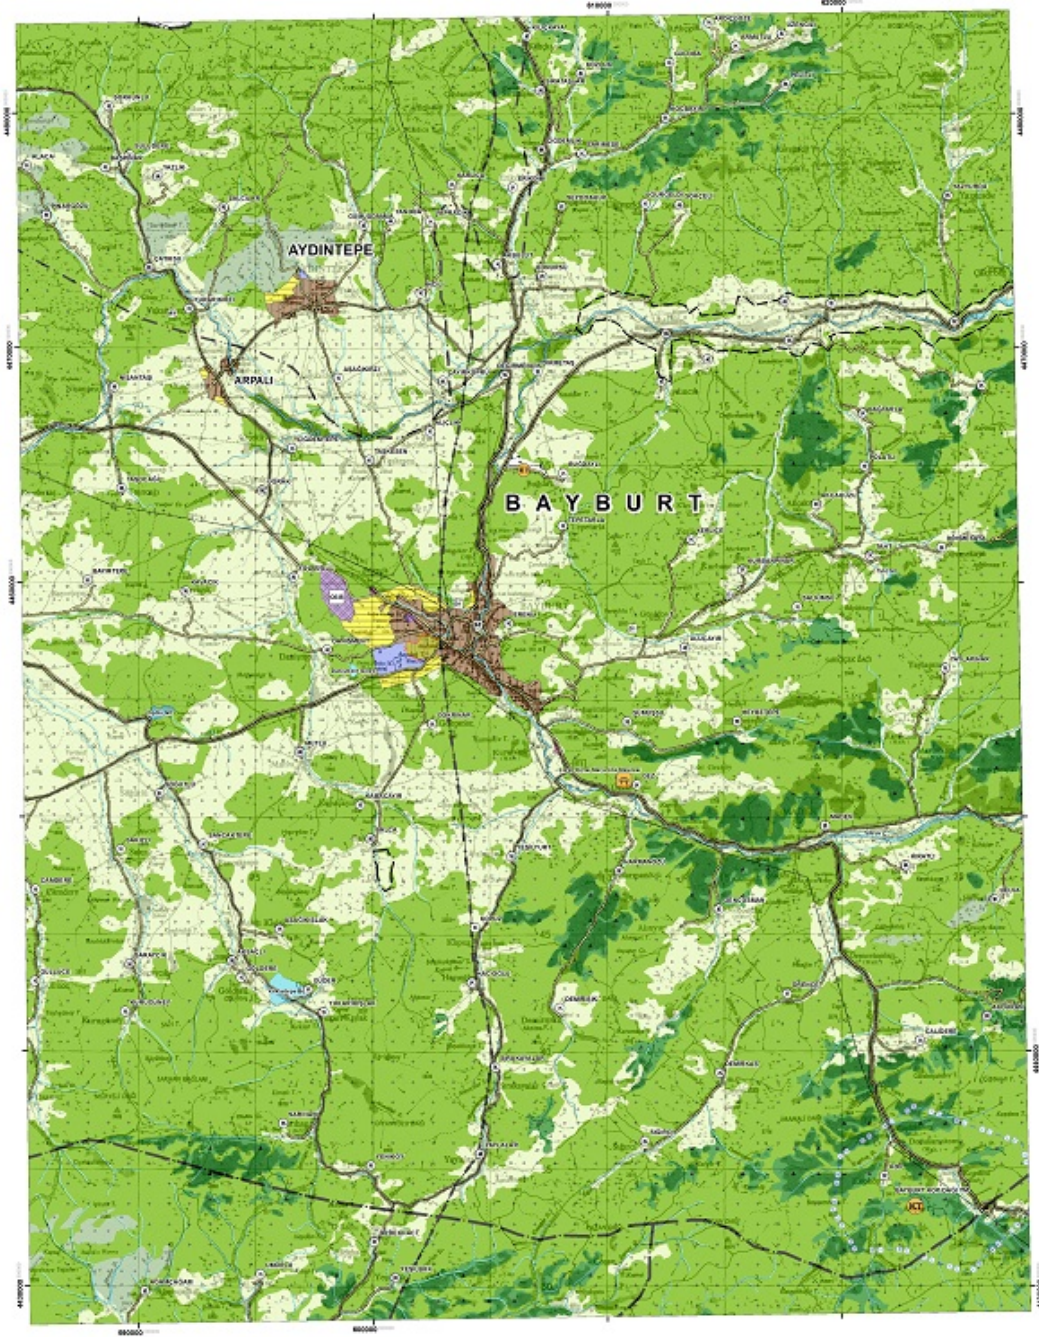

ERZURUM - ERZİNCAN - BAYBURT PLANLAMA BÖLGESİ 1/100.000 ÖLÇEKLİ ÇEVRE DÜZENİ PLANI

H44

1/100.000

PLAN DEĞİŞİKLİĞİ ONAMA SINIRI