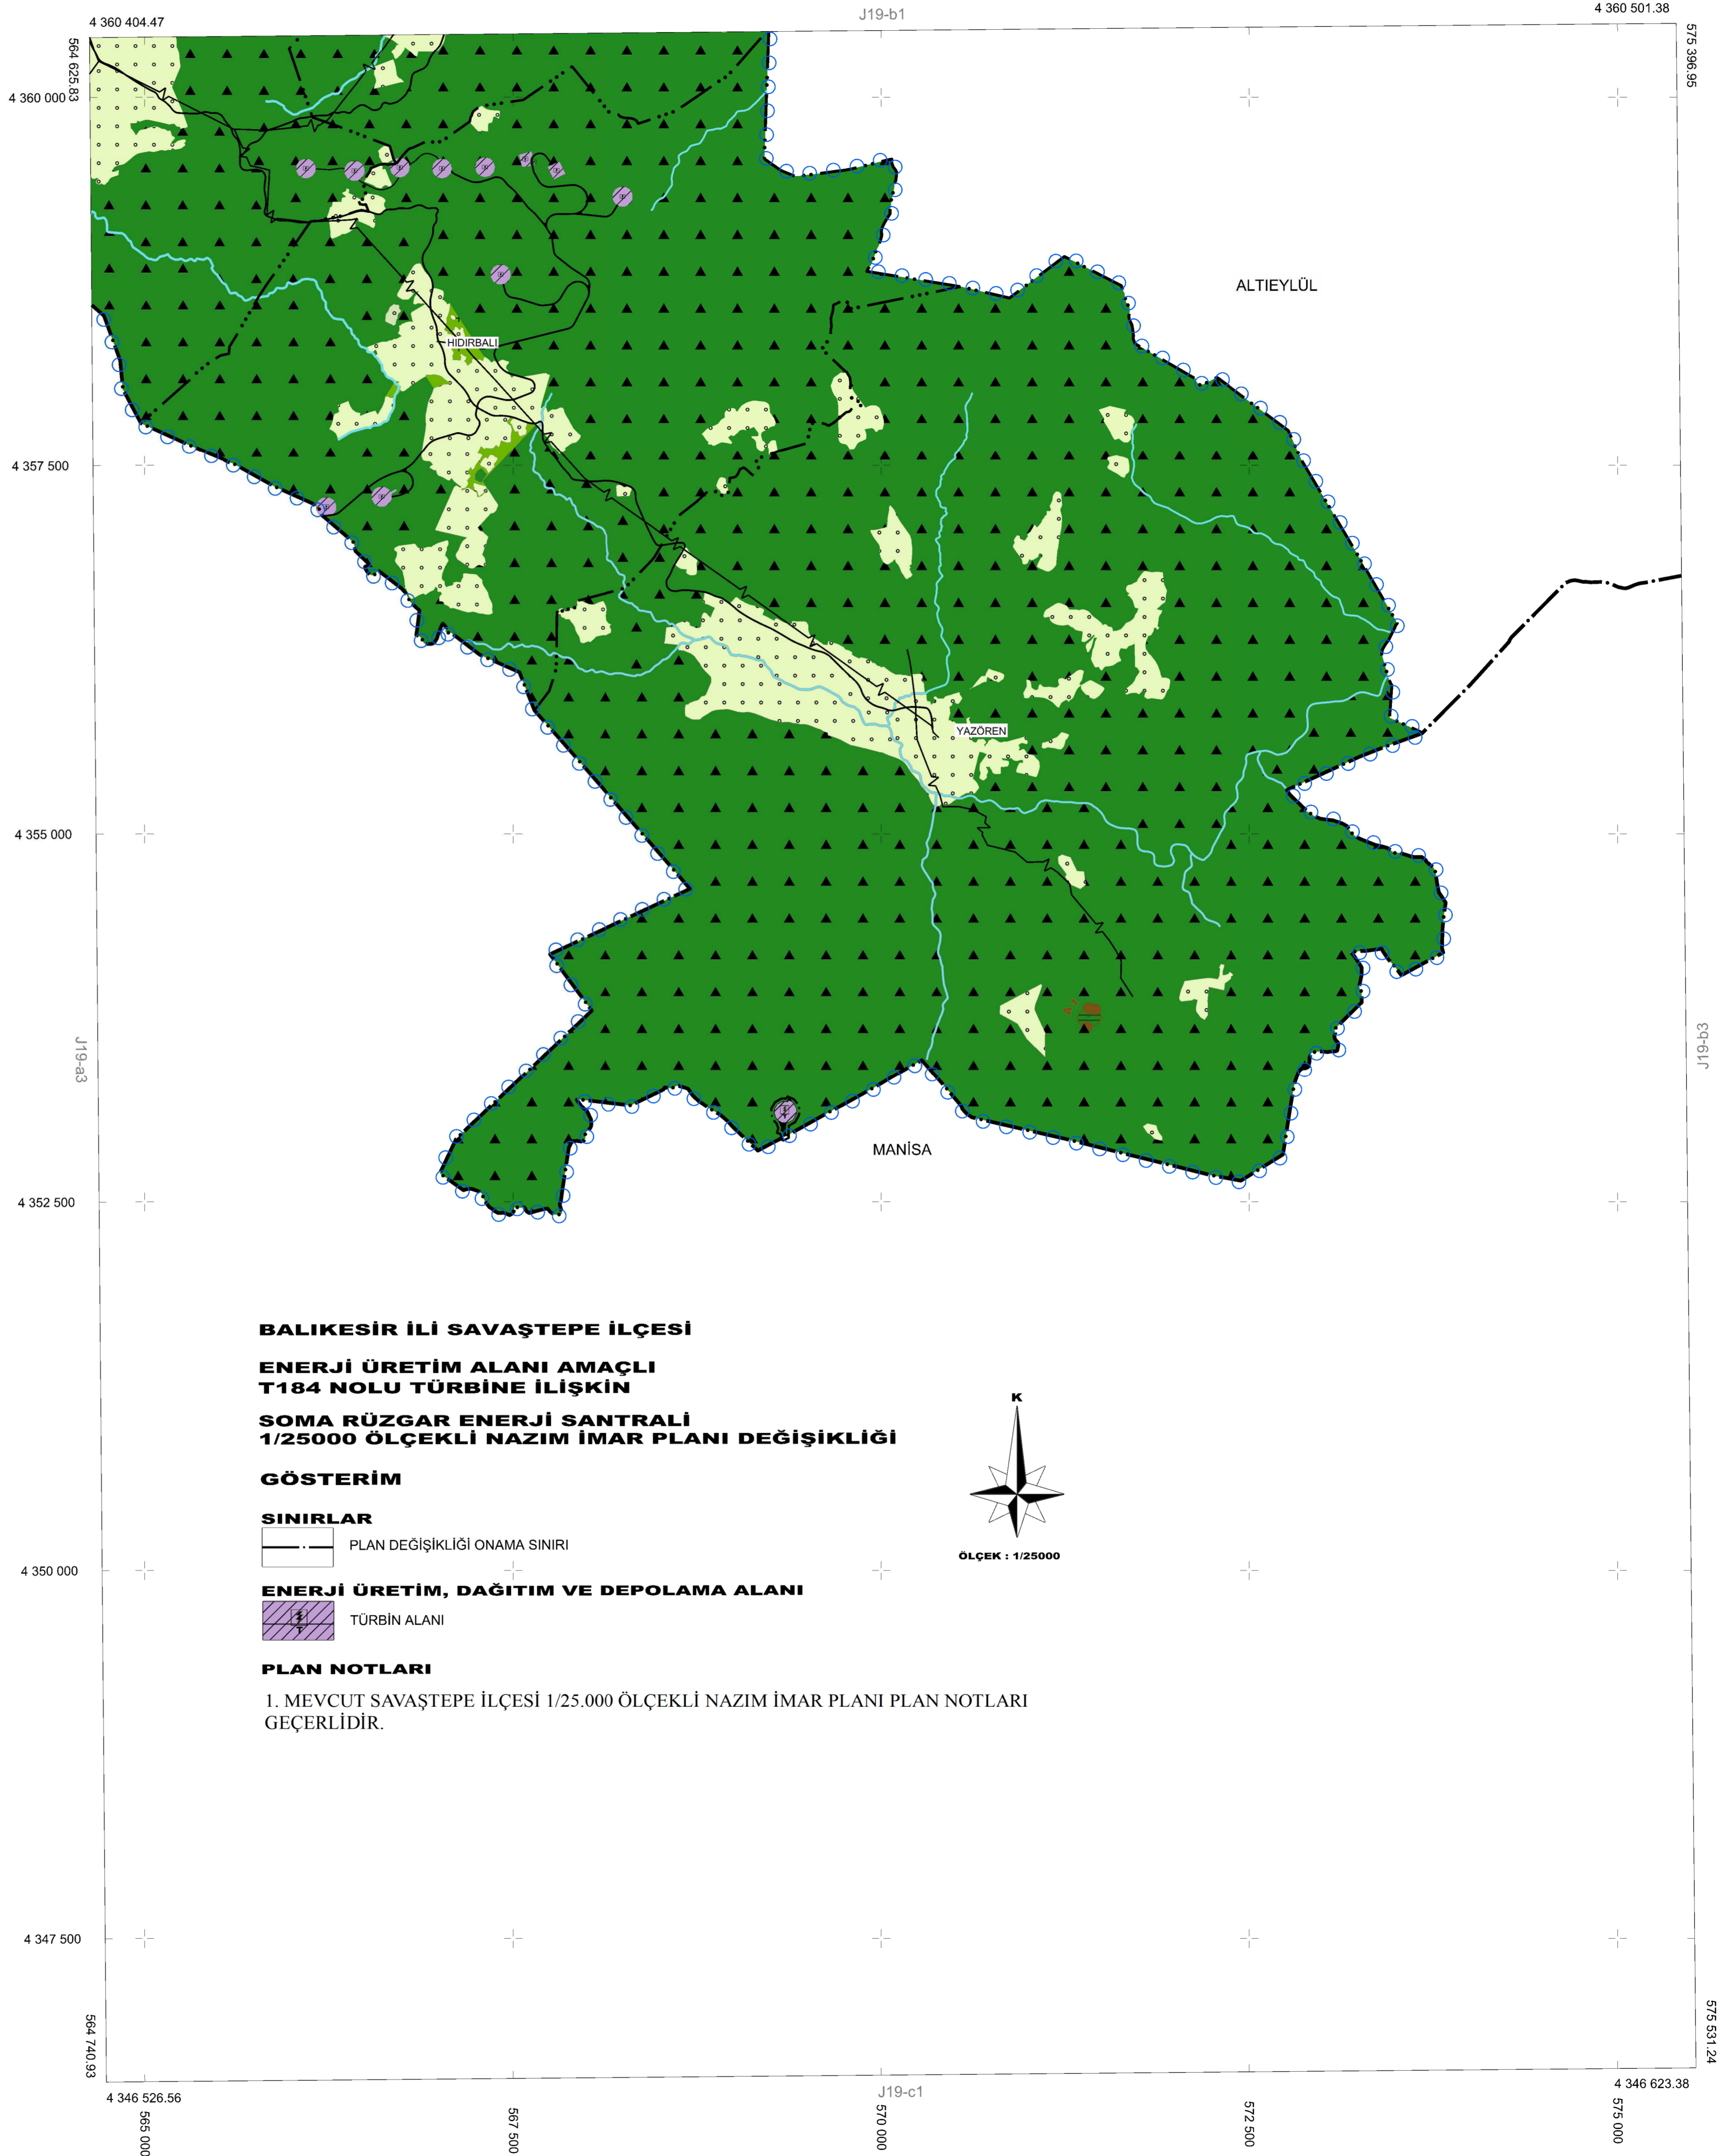

BALIKESİR
(Savaştepe)
J19-b4

BALIKESİR İLÇESİ, SAVAŞTEPE İLÇESİ
SOMA RÜZGAR ENERJİ SANTRALİ
1/25000 ÖLÇEKLİ NAZİM İMAR PLANI DEĞİŞİKLİĞİ

Dosya No : 100132610
Plan No : NİP-101044433
Ölçek : 1/25.000

T.C.
ÇEVRE, ŞEHİRCİLİK VE İKLİM DEĞİŞİKLİĞİ BAKANLIĞI
Mekansal Planlama Genel Müdürlüğü a.

1/25000