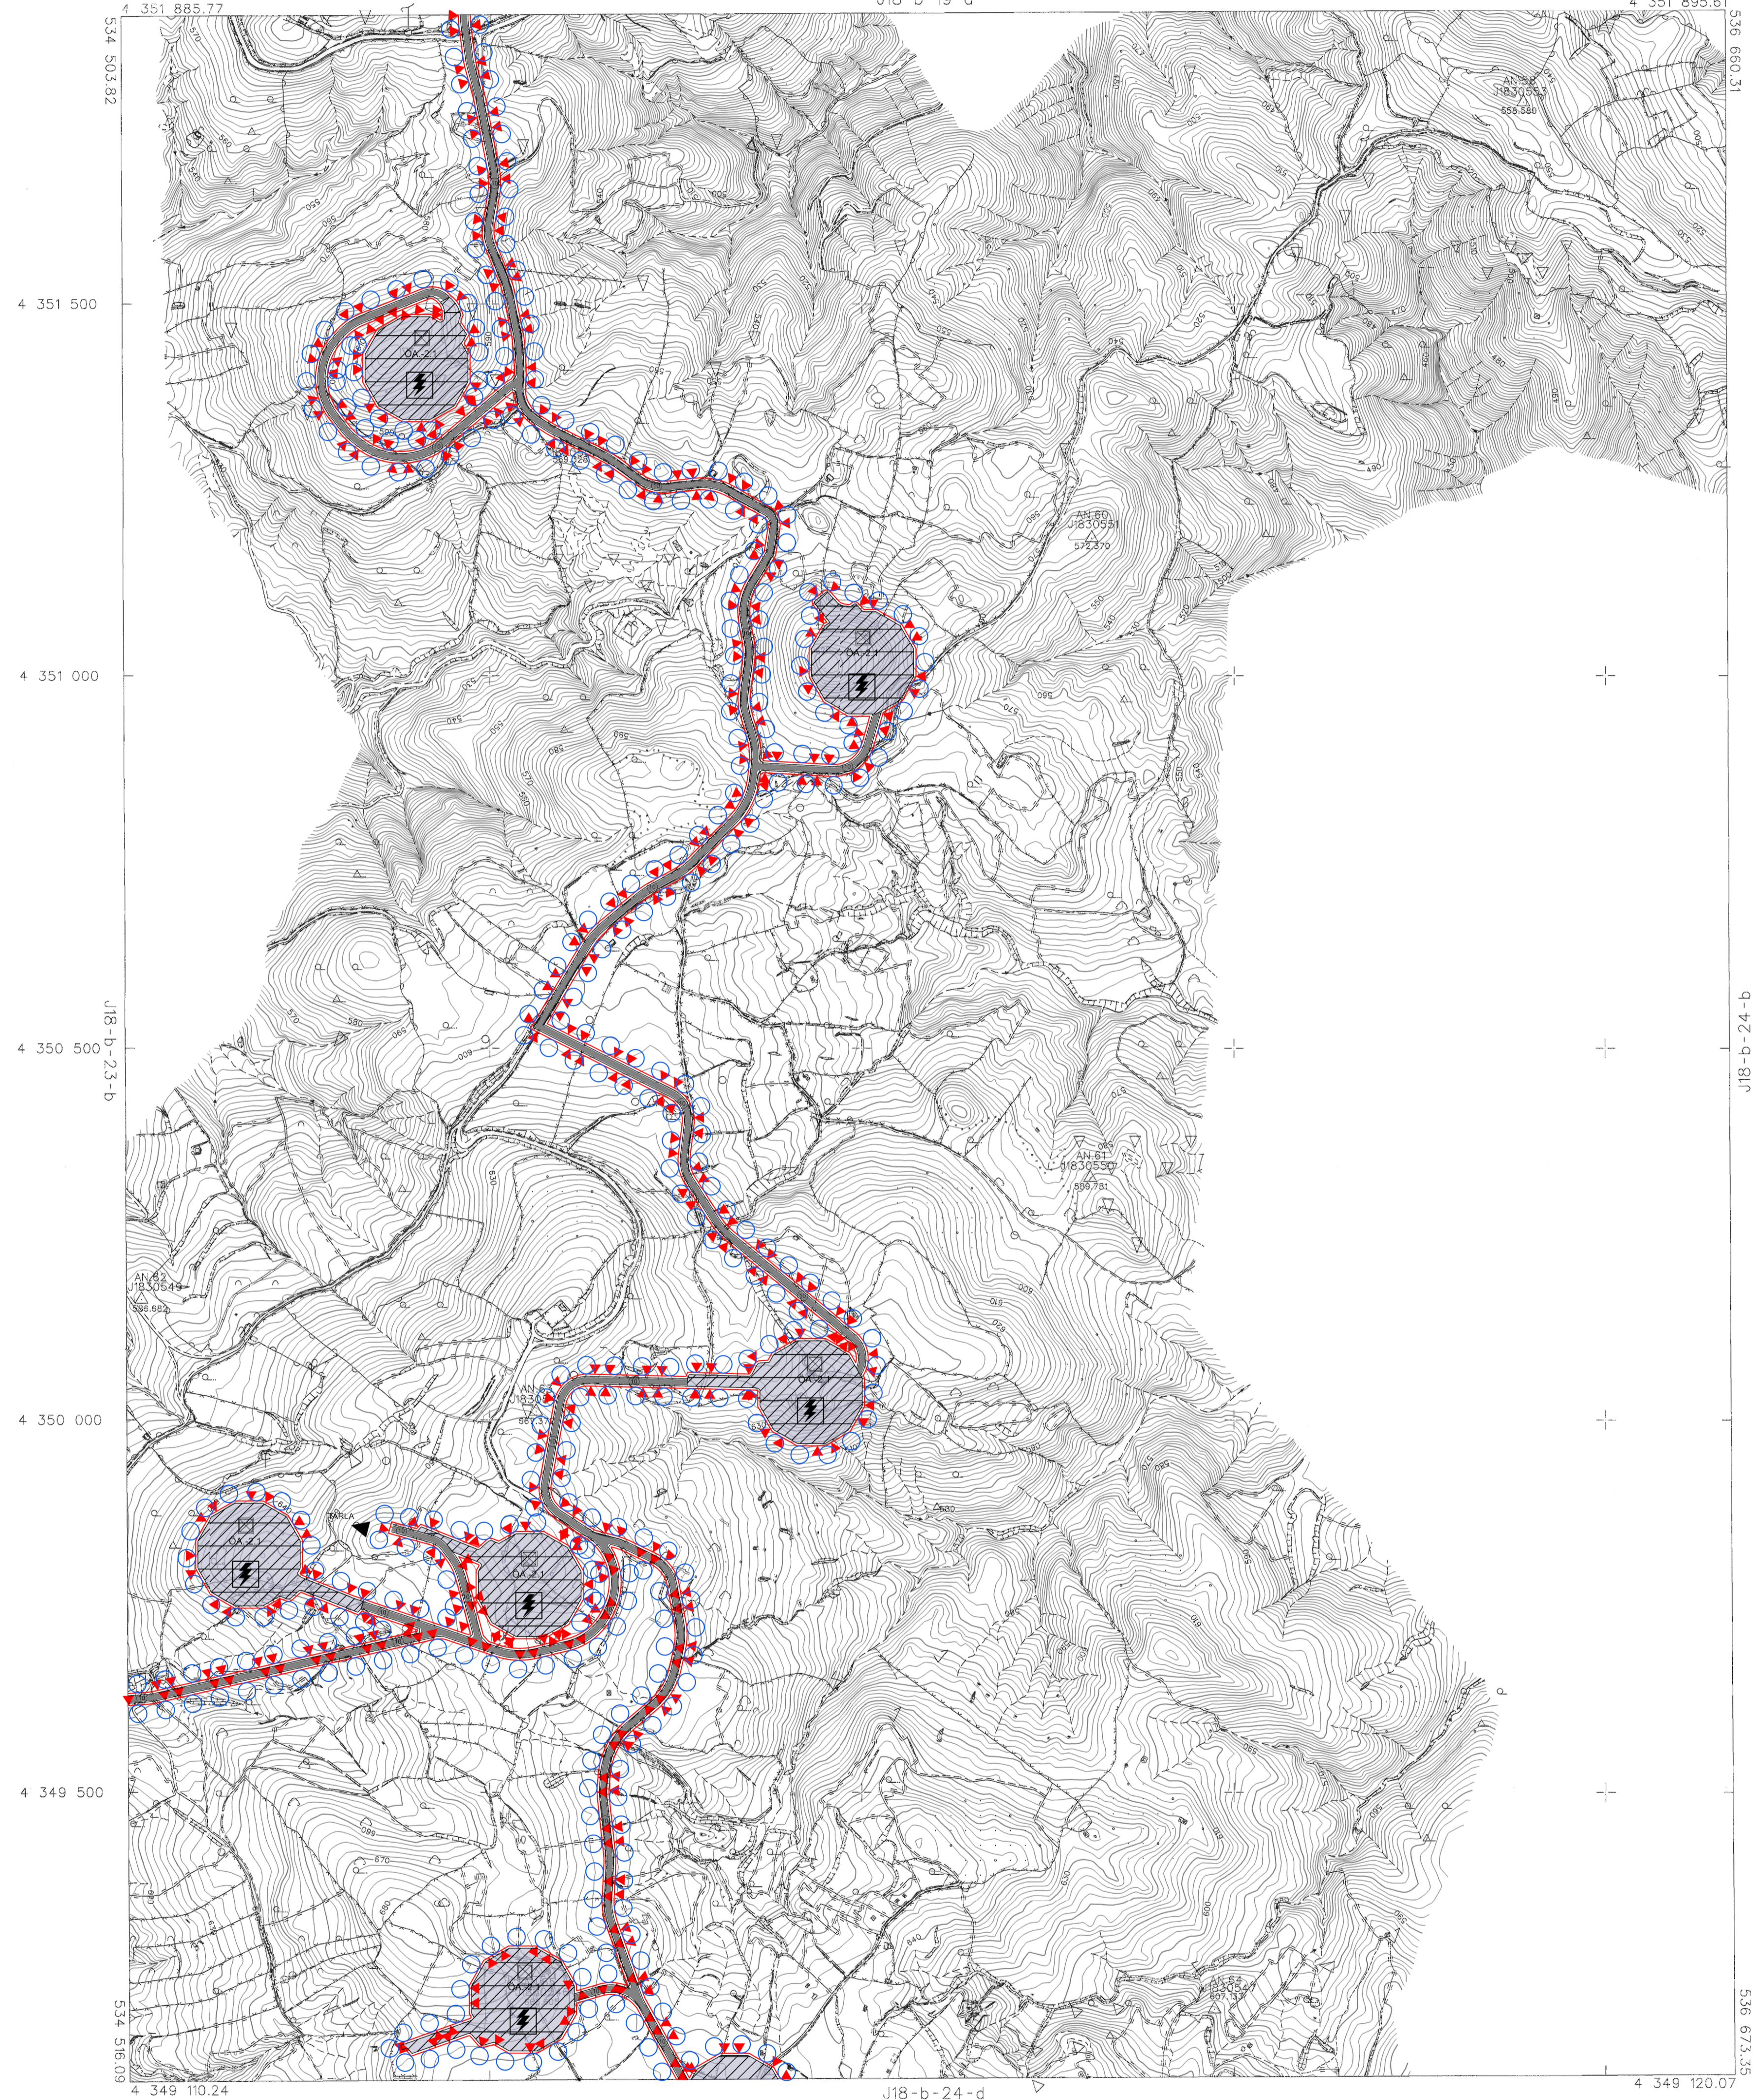

İZMİR İLİ BERGAMA İLÇESİ MANİSA İLİ SOMALIÇESİ VE
BALIKESİR İLİ İVRİNDİ İLÇESİNDE
ENERJİ ÜRETİM ALANI
(RES - 252 Mw) AMAÇLI
1:5000 ÖLÇEKLİ
NAZIM İMAR PLANI

			J18B0A			
			J18B0D			
J18B1B	J18B12A	J18B12B	J18B13A	J18B13B		
	J18B12D	J18B12C	J18B13D	J18B13C	J18B14D	J18B14C
				J18B15A		
				J18B15D		
		J18B23B	J18B24A			
		J18B23C	J18B24D	J18B24C		

Dosya No : 350937820
Plan No : NİP-001066699
Ölçek : 1:5.000

Tuba VAROL
Şehir Plancısı

Ali Serhan EREL
Şube Müdürü

Serkan GENÇ
Daire Başkanı

01						
06						
11	B					
16						
21	22	23	24	25		

BERGAMA
(İZMİR)
J18-b-24-a

Serkan GENÇ

1:5000

MİTTANİTİ: BİLEK HARİTA İMAR LİT. 071

Serkan GENÇ

BERGAMA-J18-b-24-a
(İZMİR)