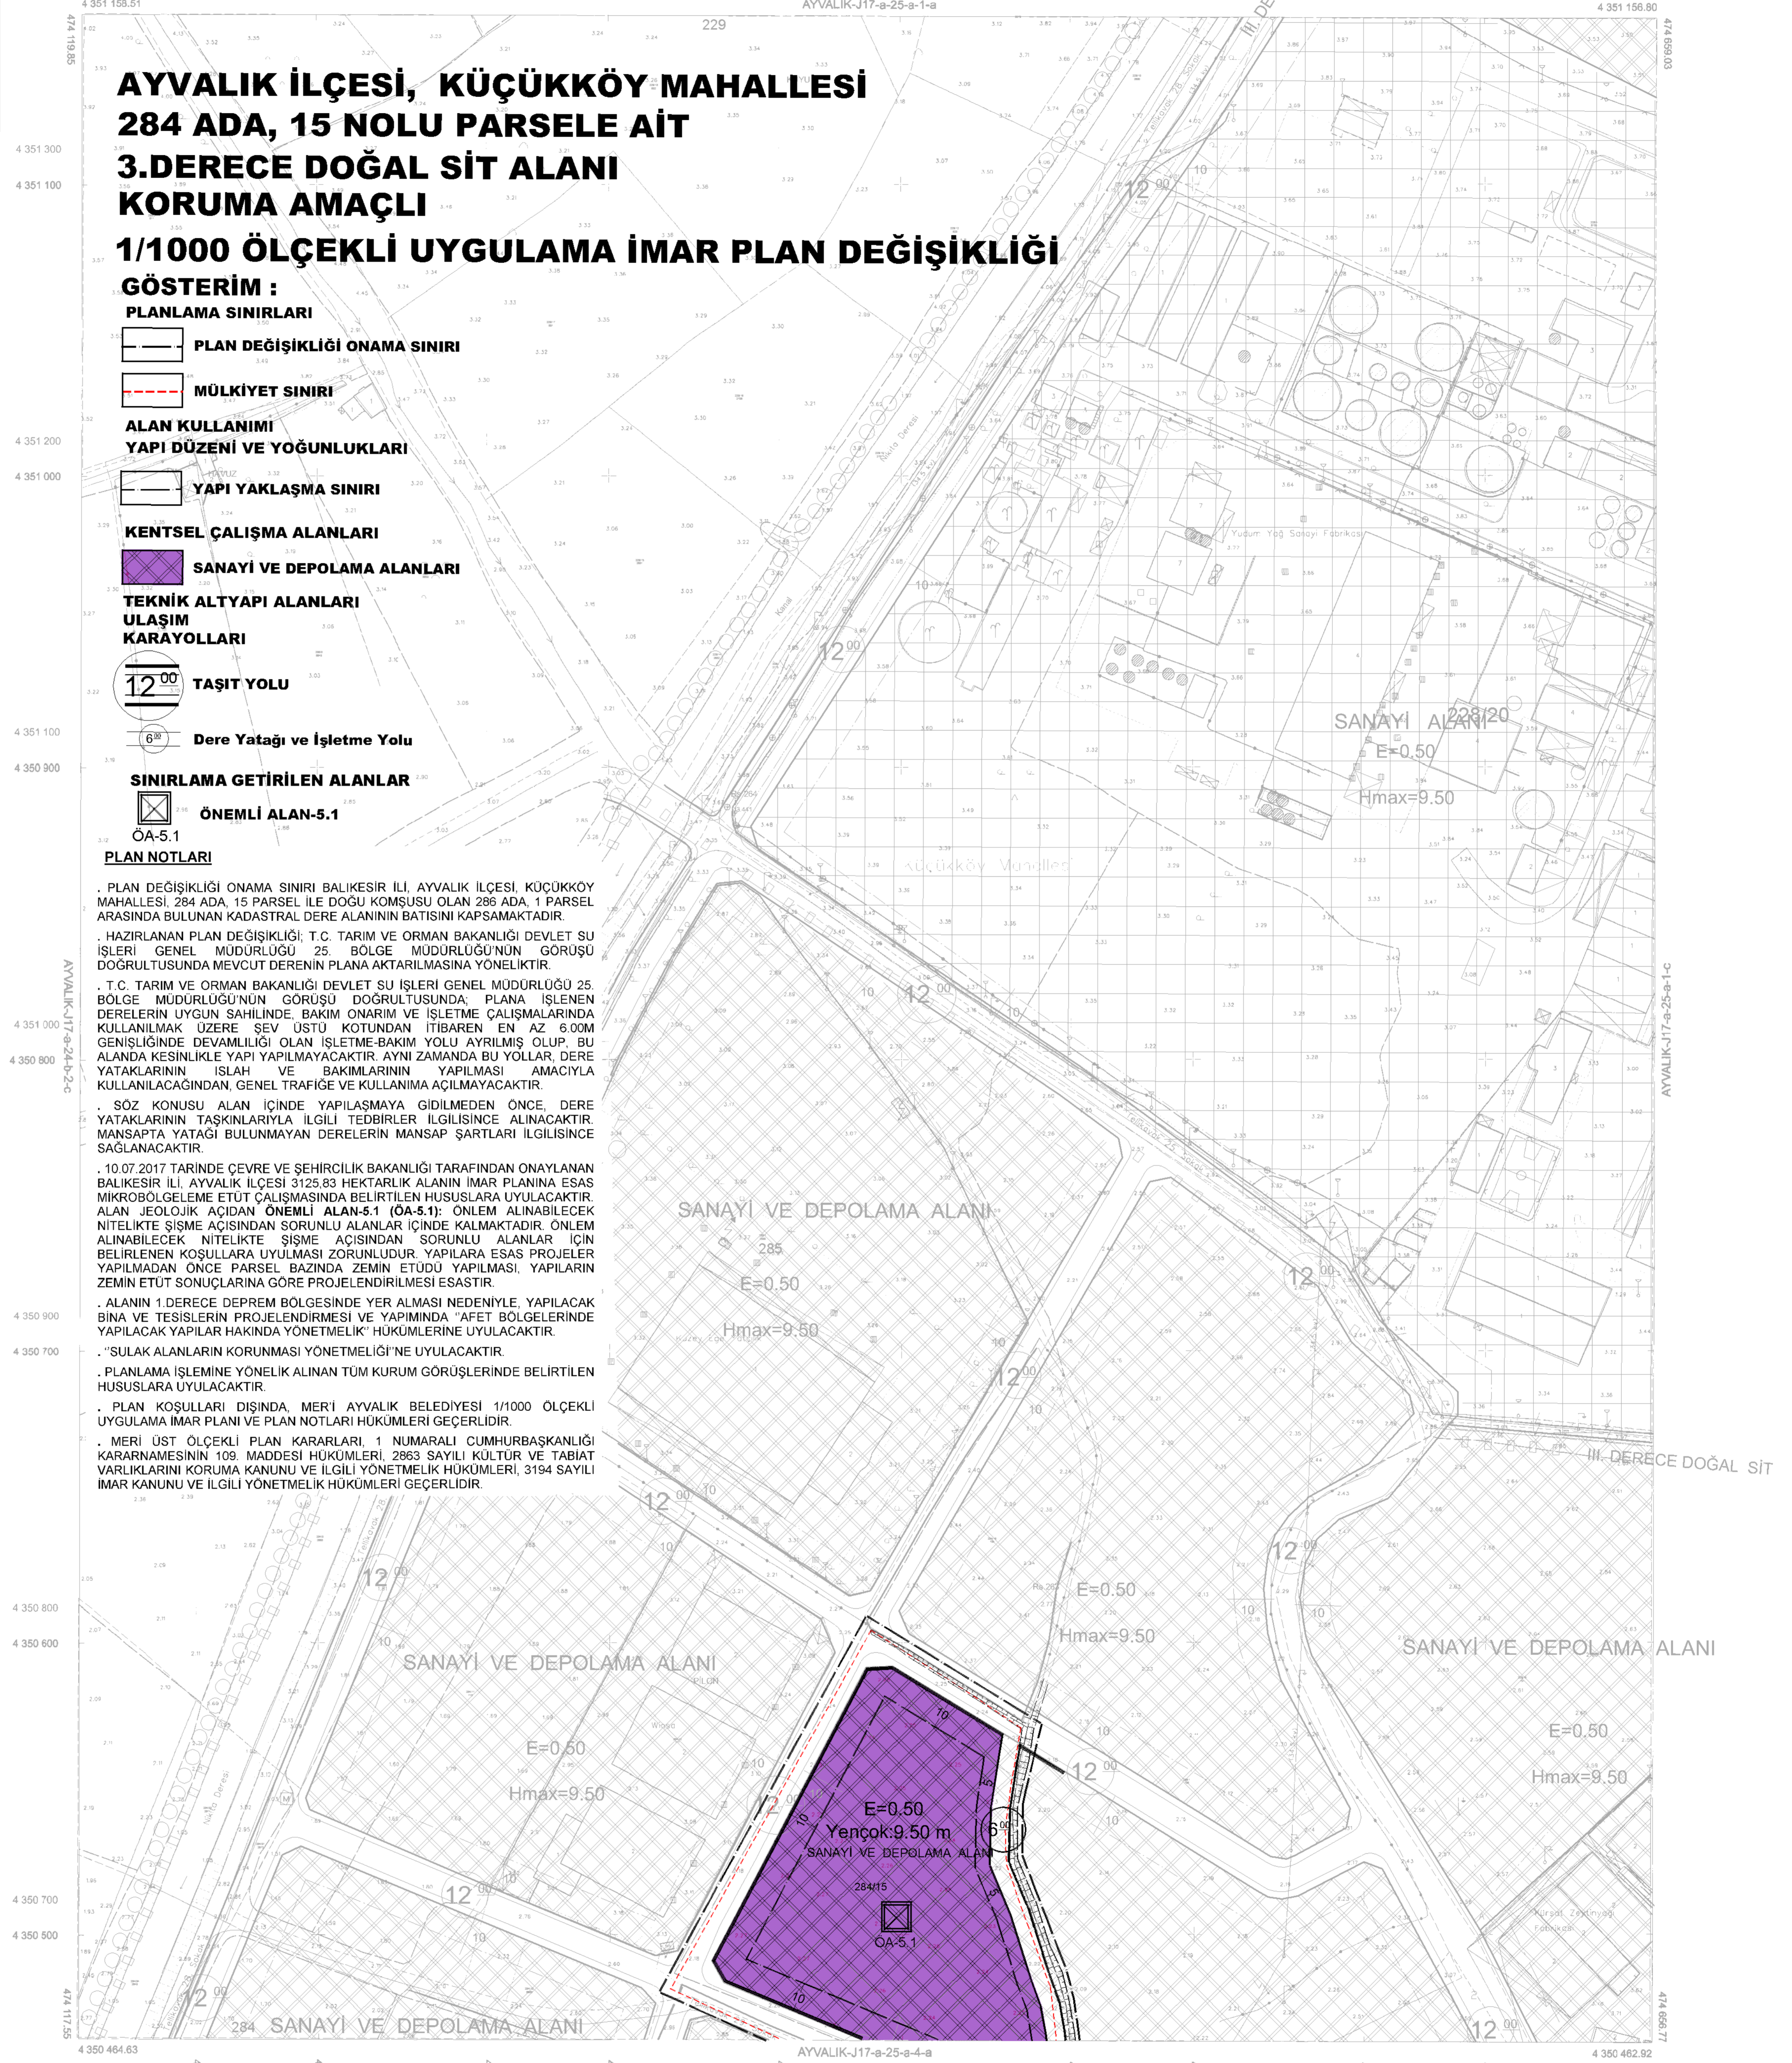

BALIKESİR İLİ AYVALIK İLÇESİ KÜÇÜKKÖY MAHALLESİ
	3.DERECE DOĞAL SİT ALANI 284 ADA, 15 PARSELE AİT 1/1000 ÖLÇEKLİ UYGULAMA İMAR PLAN DEĞİŞİKLİĞİ
ŞEHİR PLANCISI Nevin SAYMAN	MÜELLİF ŞEHİR PLANCISI
ÖLÇEK: 1/1000	PAFTA : J17-a-25-a-1-d

Plan İşlem No: KUB-10818787
Kurum Arşiv No: 2021/135
Ölçek: 1/1000

Durdane KAYA ÖZDEMİR
Şehir Plancısı

AYVALIK-J17-a-25-a-1-d

İL: BALIKESİR

1/1000

KONTROL
B.B.B. Harita Müdürlüğü

Mehmet Sağlamoğlu
Harita Mühendisi

K. Sinan Aymanlı
Harita Mühendisi

ONAY	
Balıkesir İli Ayvalık İlçesine ait Fotogrametrik Yöntemle Üretilen 1/1000 Ölçekli Sayısal Halihazır Harita İçerdiği ve onandı.	
Balıkesir Büyükşehir Belediye Başkanlığı	
Harita Şube Müdürü