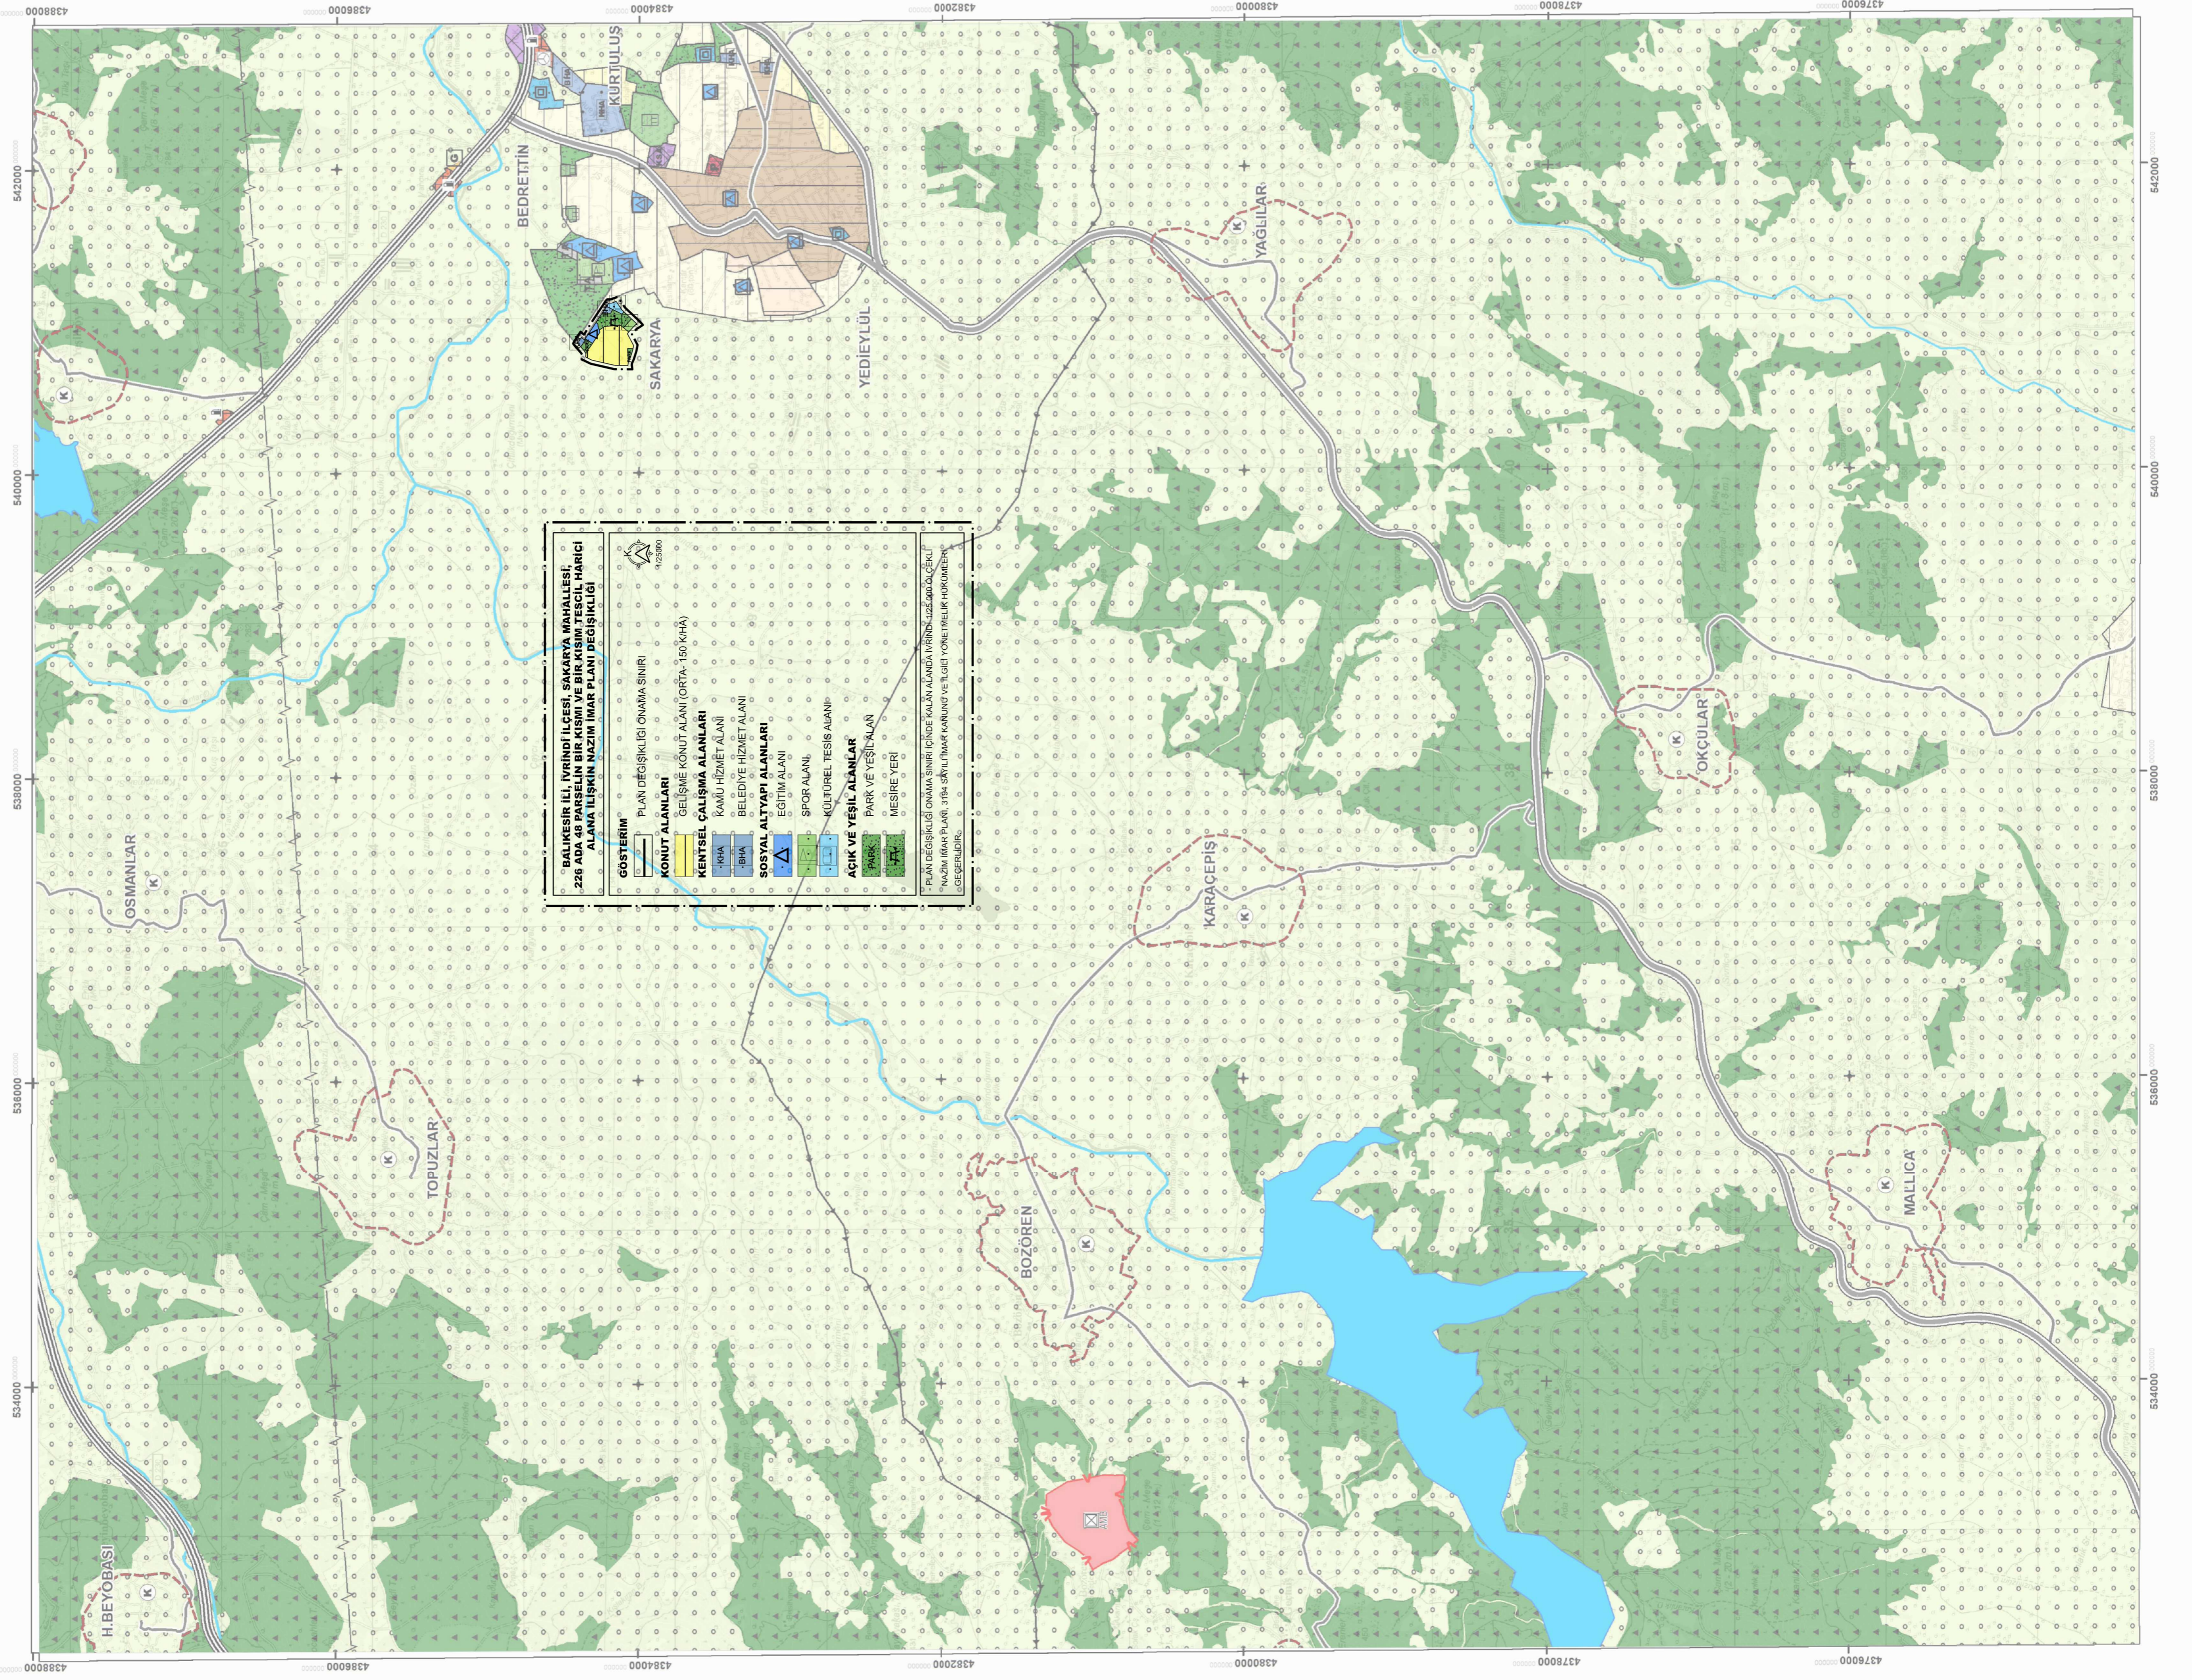

BALIKESİR
(İVRİNDİ)
I18-c3

1/25000

E-18-C3
(1/25.000)

T.C.
ÇEVRE, ŞEHİRCİLİK VE İKLİM BAKANLIĞI
Mekansal Planlama Genel Müdürlüğü