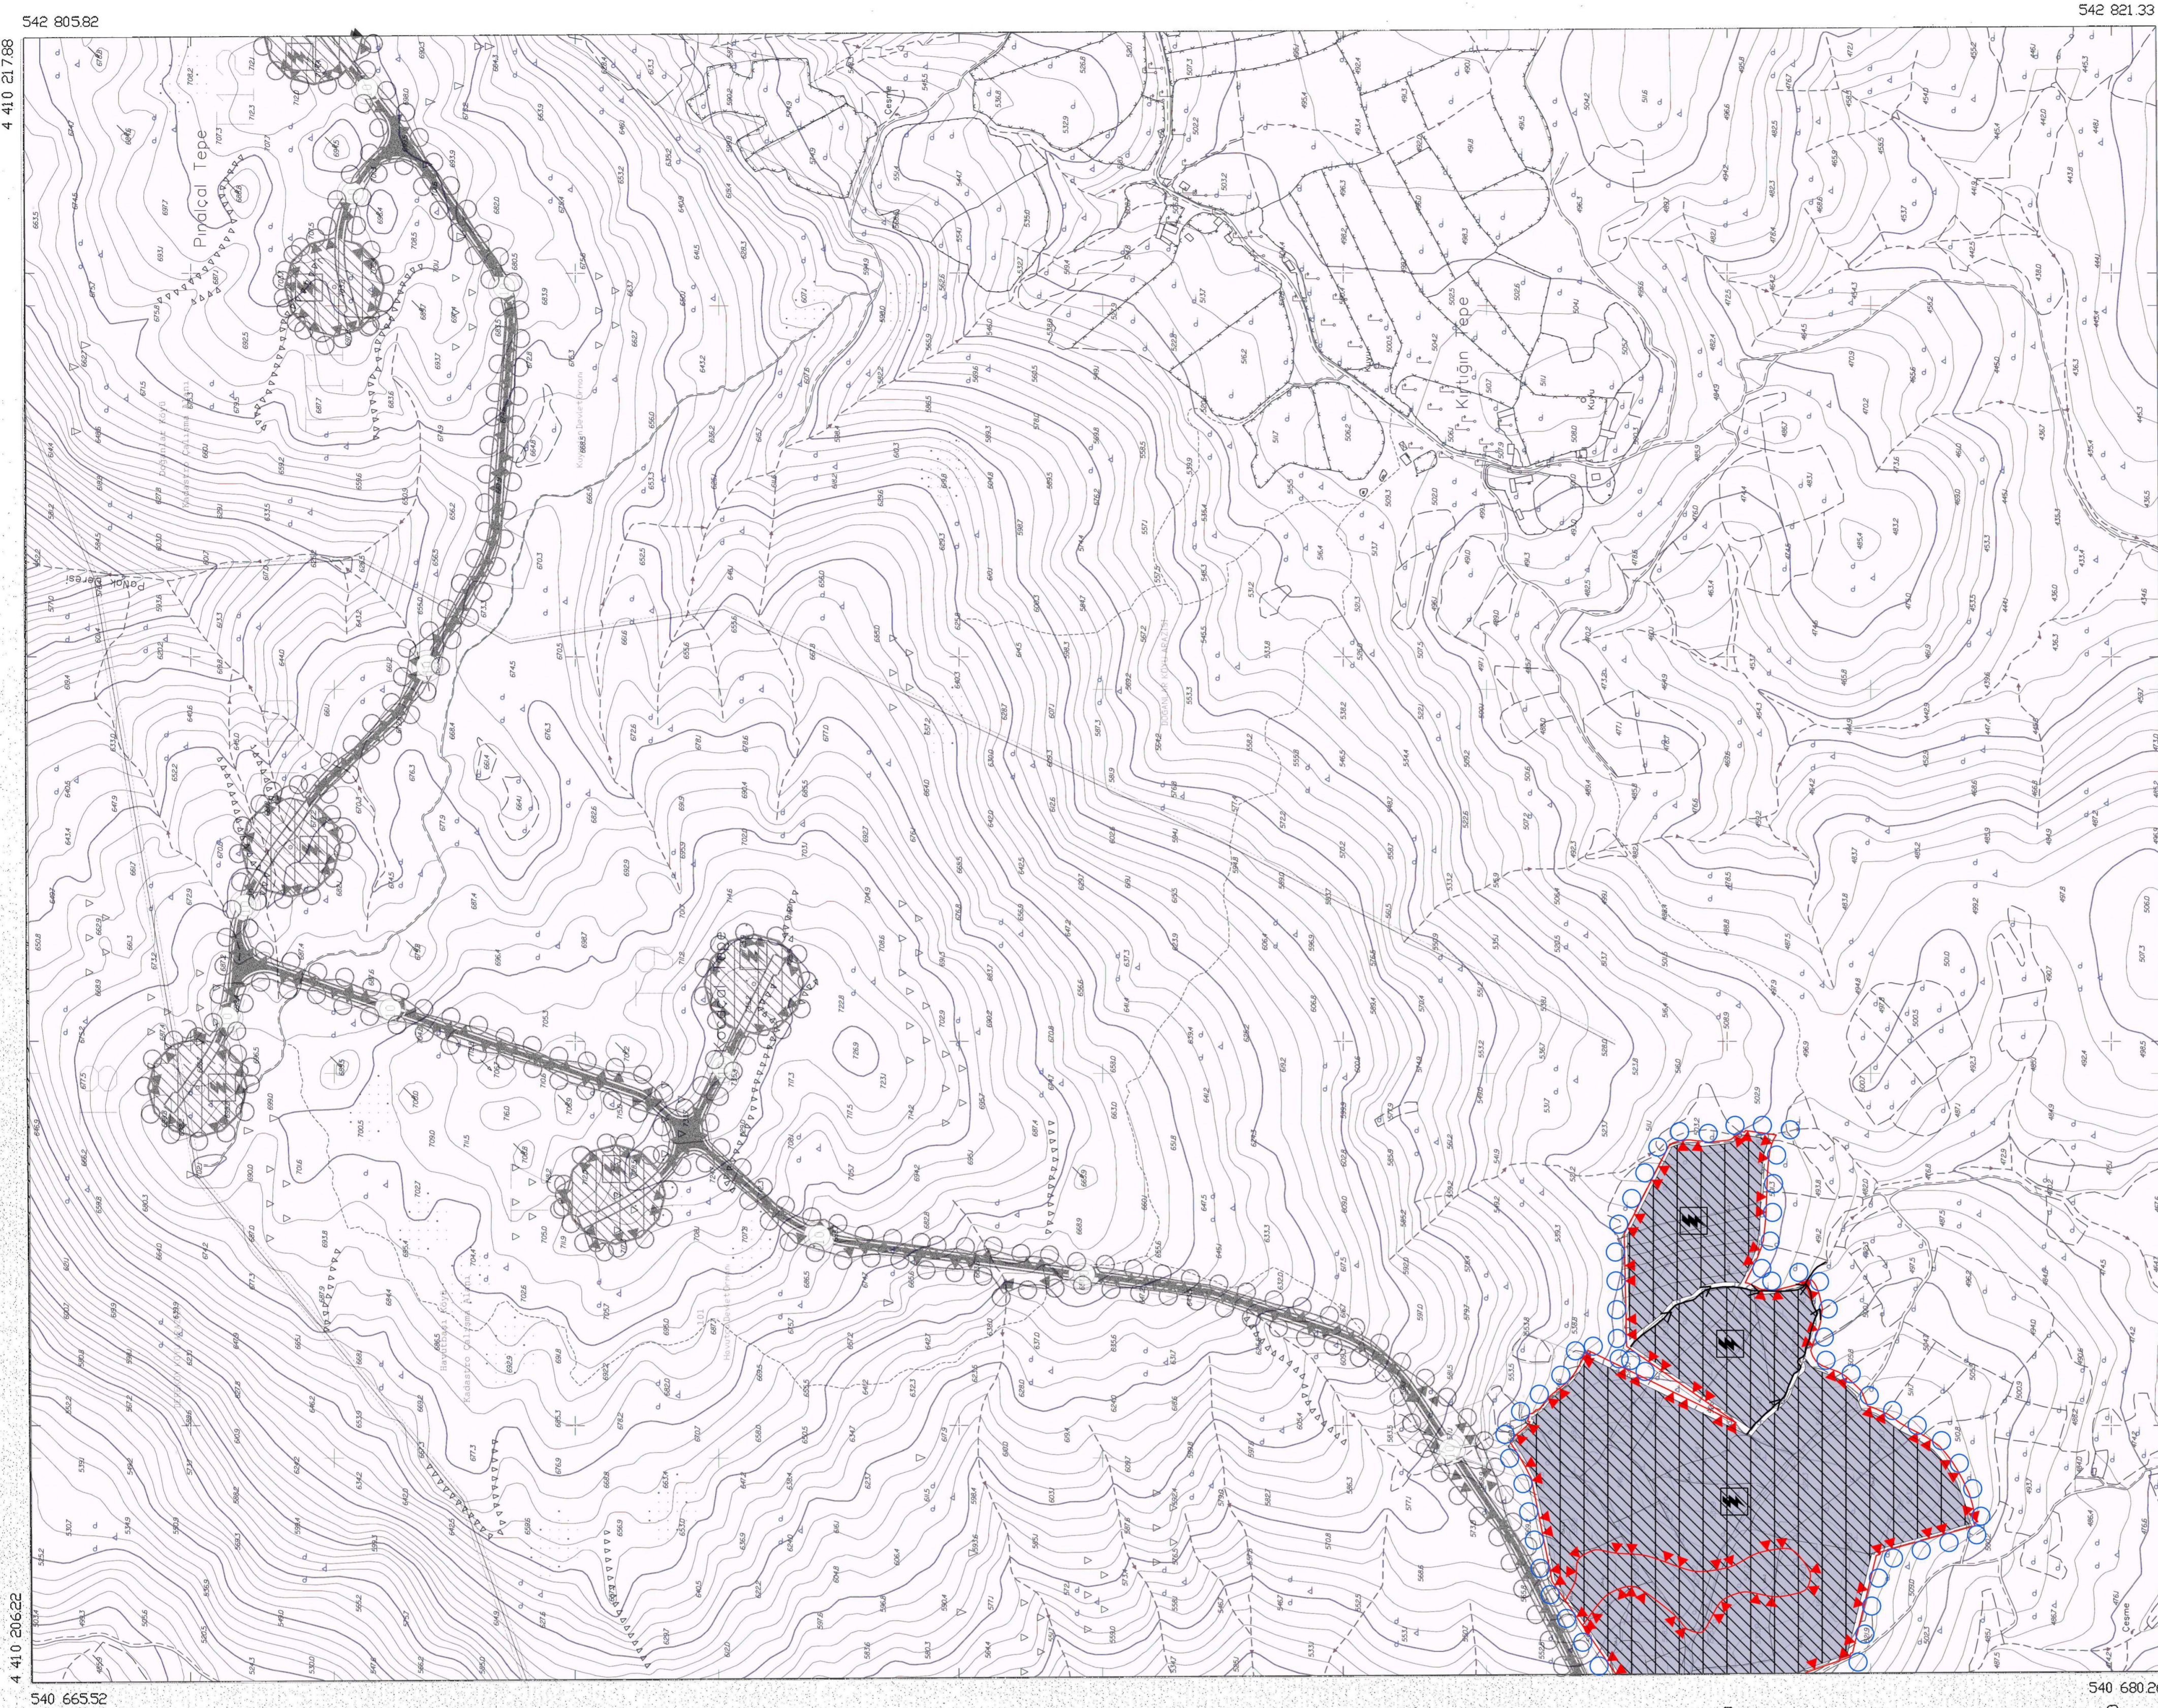

BAĞIMSIZ UZMANLIK VE MÜHÜR
PAZARKÖY İLİ BAĞIMSIZ UZMANLIK VE MÜHÜR
31198 SAKARYA C/DE BİNA VE İNŞAAT PAZARKÖY İLİ
İNŞAAT VE İNŞAATÇILIK İNŞAAT PAZARKÖY İLİ

118B20C	0:0000000

ÇANAKKALE (PAZARKÖY-YENİCE)

118-B-20-C

1/5000

Kocaeli Enerji
Enerji ve Elektrik
İnşaat ve Sanayi
Şirketi

ELÇAY YILLI ERDİ 2016
1. FASET SINIRI

METİN KAYA İNŞAAT MÜHÜRÜ LTD. STİ
Harita Mühürü

M. Kaya

542 821.33

4 407 4209

542 500

542 000

541 500

541 000

4 407 430.43

540 680.26

542 805.82

4 410 217.88

4 410 20628

4 410 000

4 409 500

4 409 000

4 408 500

4 408 000

4 407 500