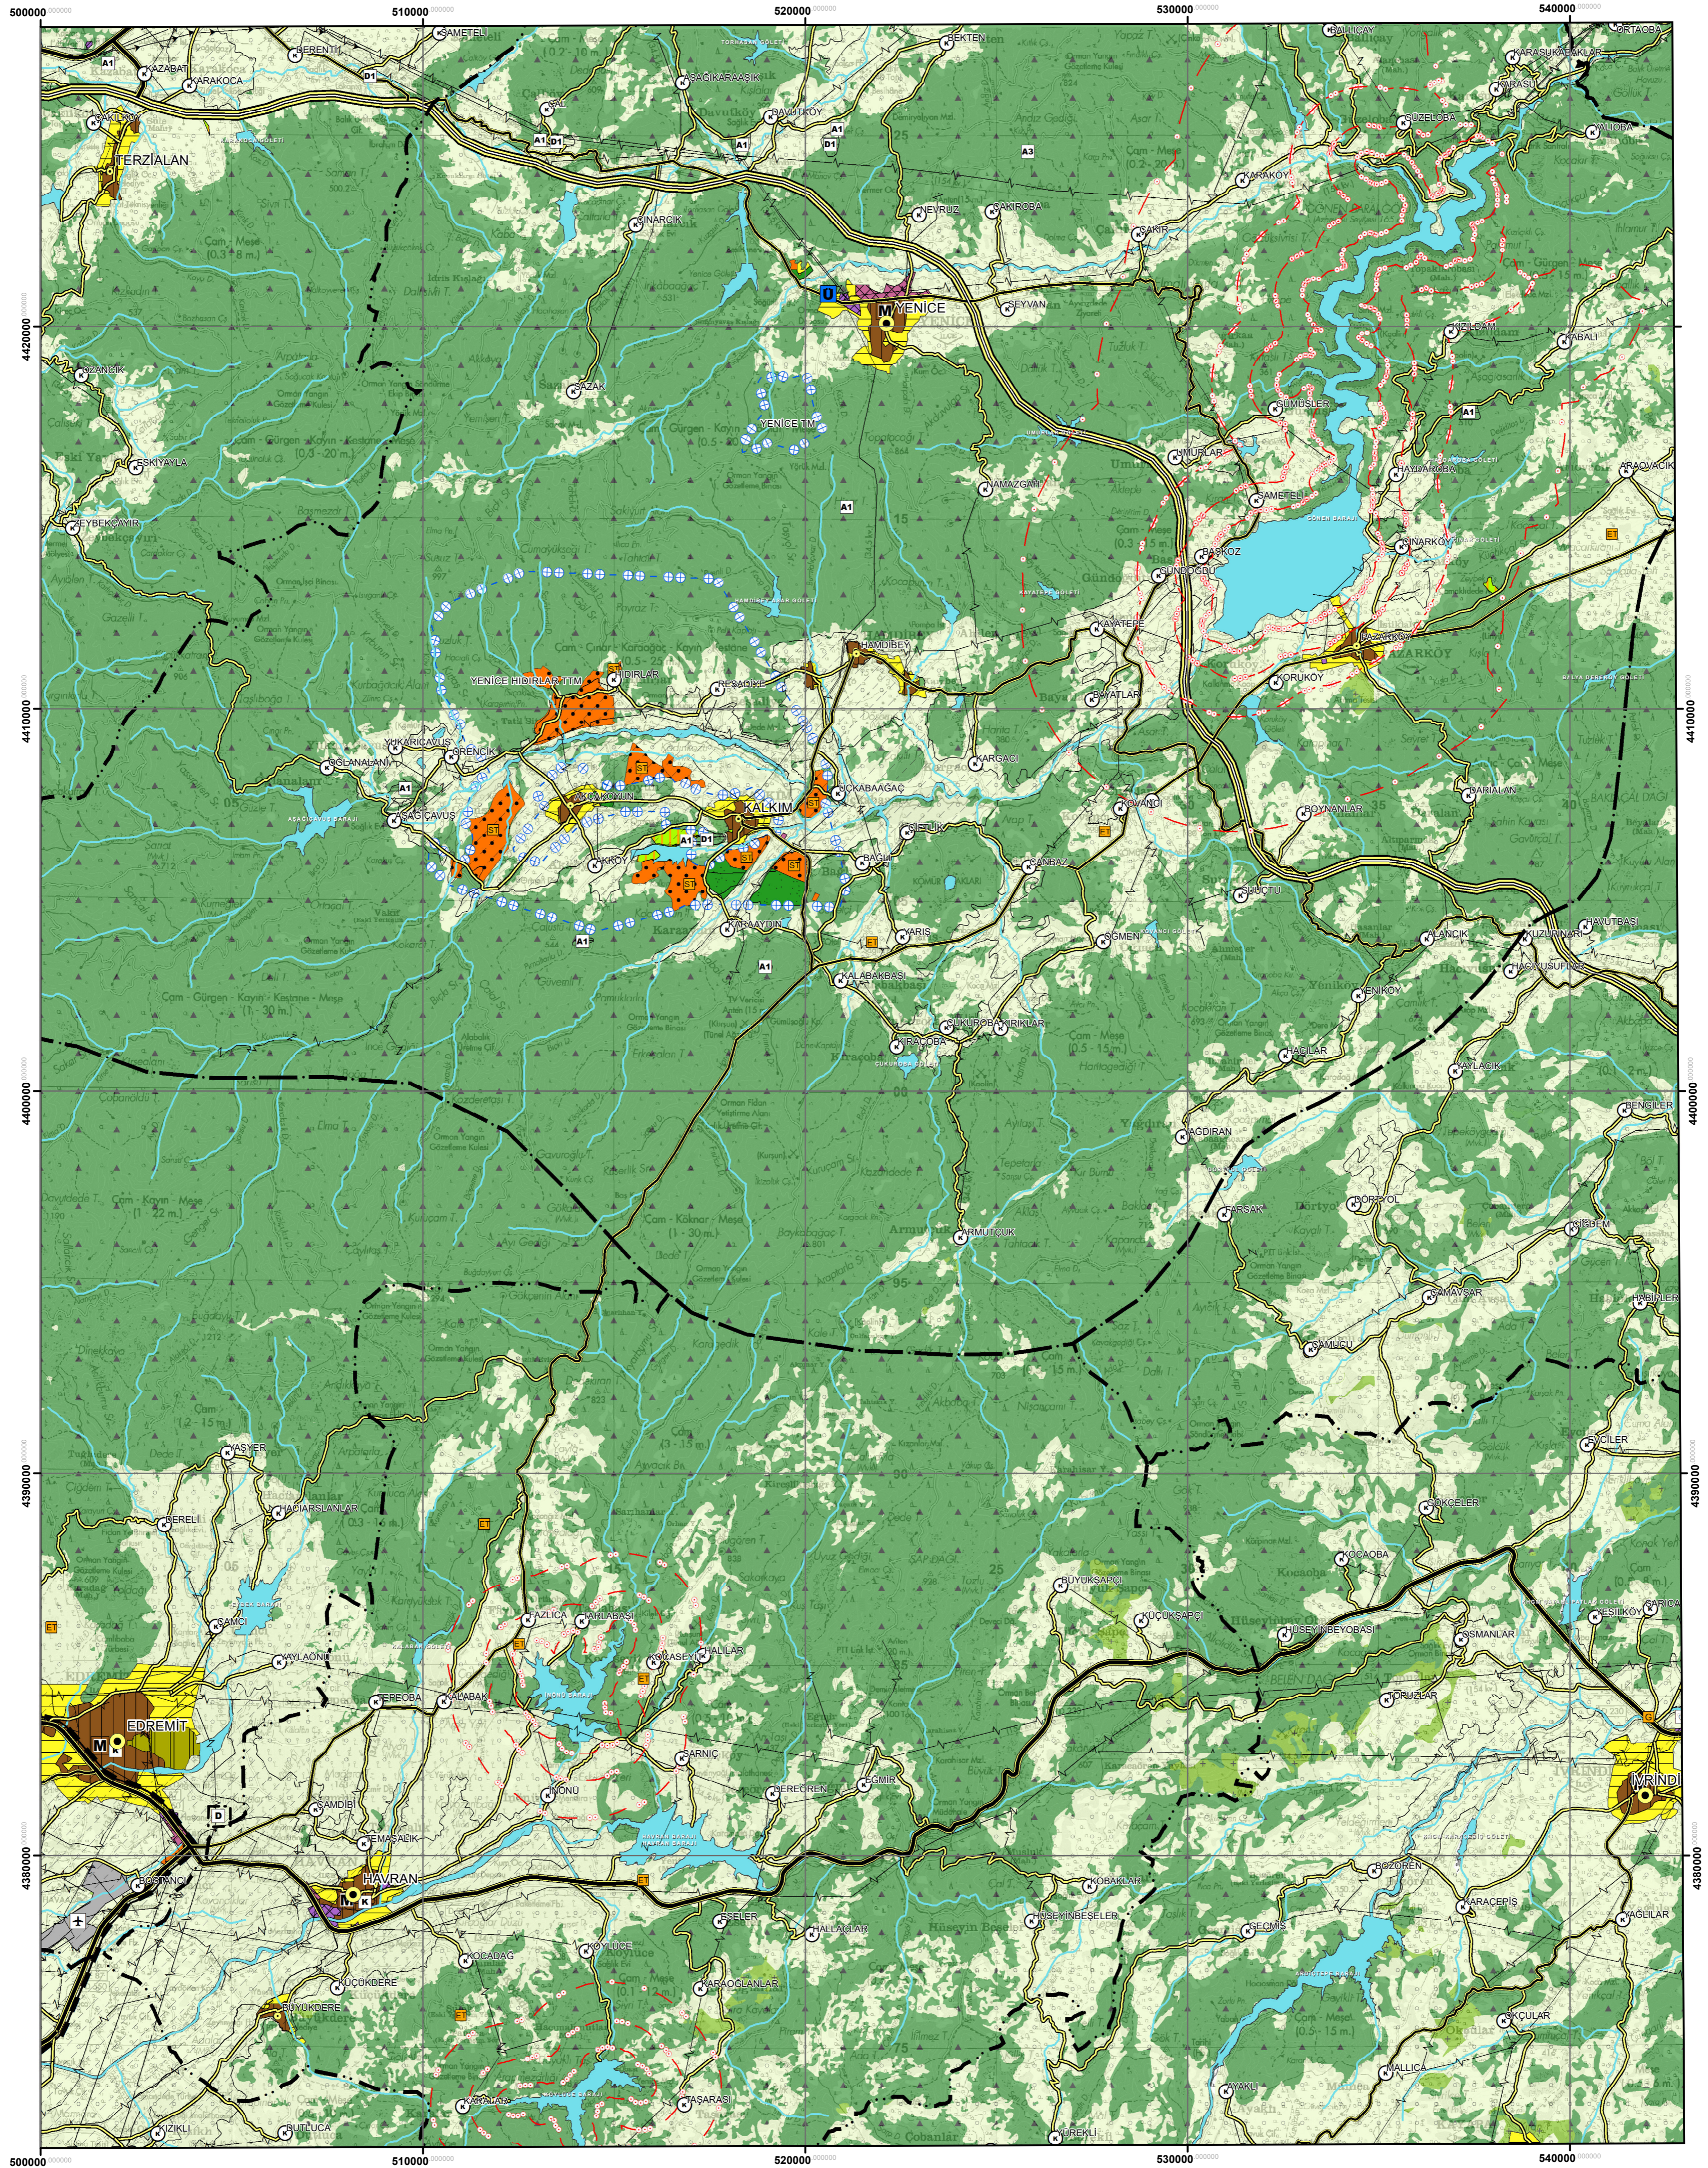

**T.C ÇEVRE, ŞEHİRCİLİK
VE İKLİM DEĞİŞİKLİĞİ BAKANLIĞI**
MEKANSAL PLANLAMA GENEL MÜDÜRLÜĞÜ

BALIKESİR - ÇANAKKALE PLANLAMA BÖLGESİ
1/100.000 ÖLÇEKLİ ÇEVRE DÜZENİ PLANI

I-18

**BALIKESİR-ÇANAKKALE PLANLAMA BÖLGESİ 1/100.000 ÖLÇEKLİ
ÇEVRE DÜZENİ PLANI DEĞİŞİKLİĞİ**

GÖSTERİM

PLAN DEĞİŞİKLİĞİ ONAMA SINIRI

KENTSEL VE BÖLGESEL SOSYAL ALTYAPI ALANI

PLAN DEĞİŞİKLİĞİ ONAMA SINIRI İÇERİSİNDE KALAN ALAN "SAĞLIK TESİSİ ALANI" AMAÇLI OLUP
1/100.000 ÖLÇEKLİ ÇDP'NİN "8.42. KENTSEL VE BÖLGESEL SOSYAL ALTYAPI ALANLARI" BAŞLIĞI
ALTINDA YER ALAN HÜKÜMLER İLE İLGİLİ DİĞER HÜKÜMLER GEÇERLİDİR.

Projeksiyon : UTM 6 (Universal Transverse Mercator)
Datum : ED-50
Zone : 35