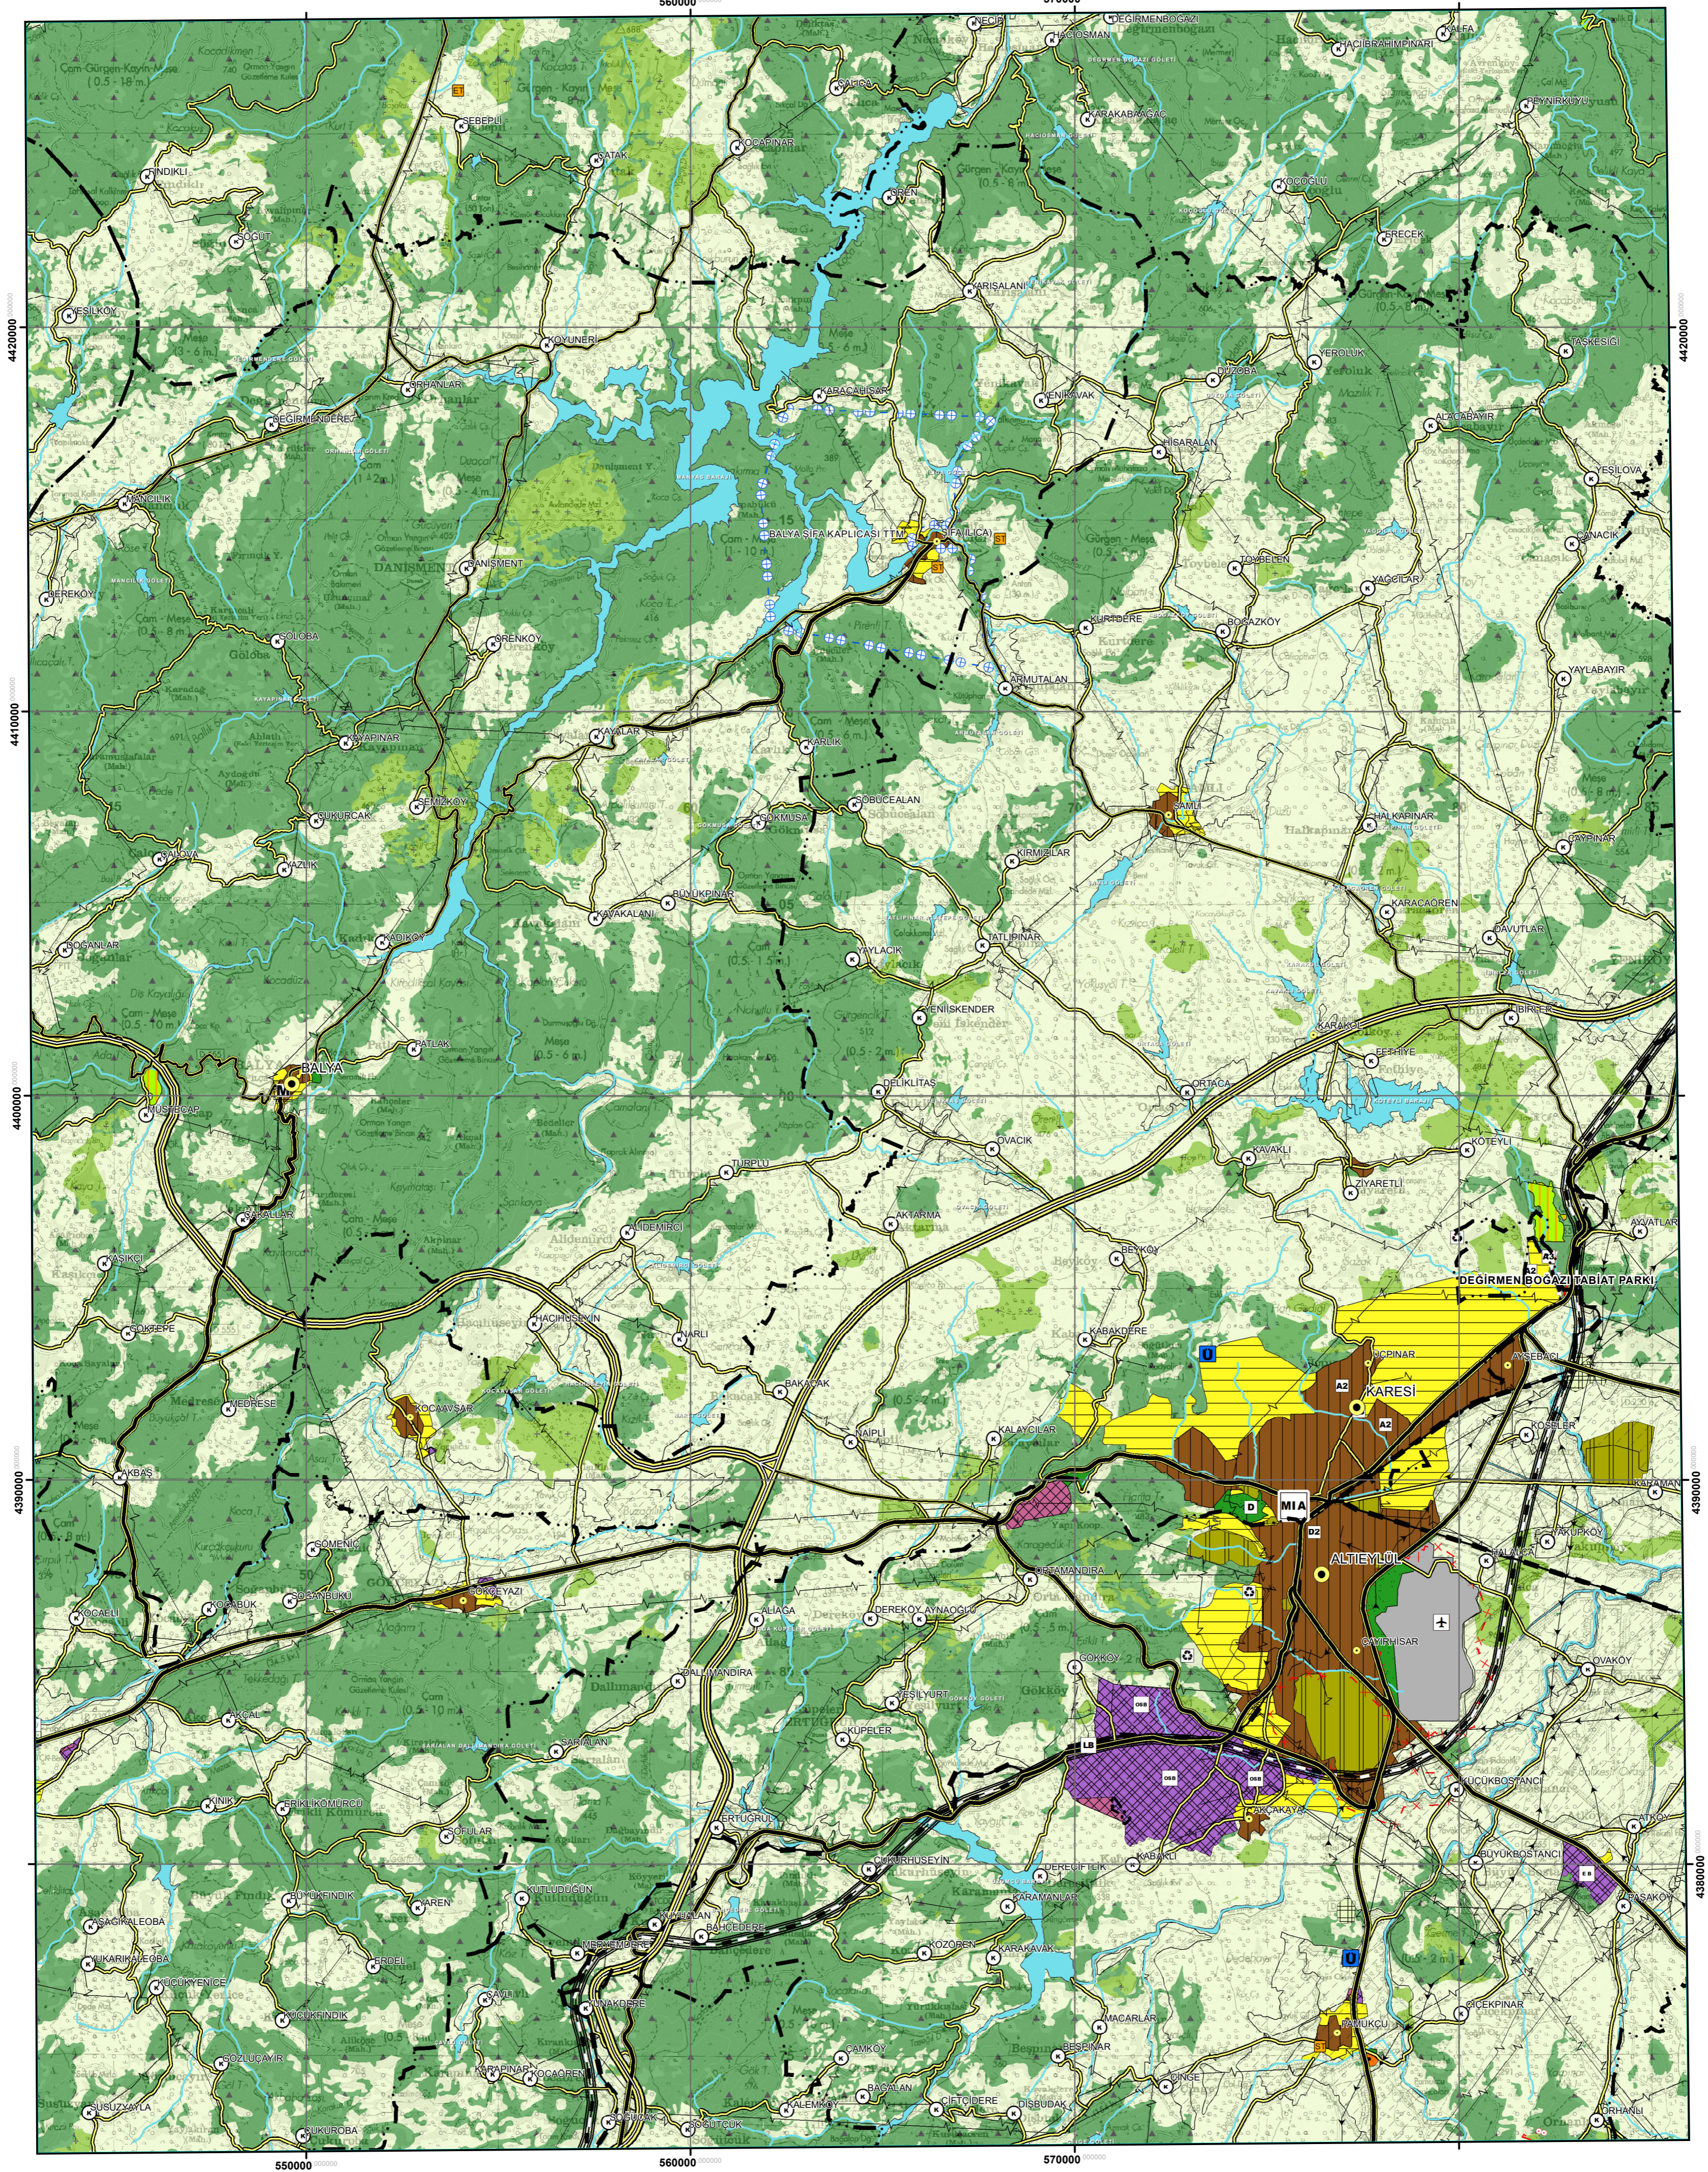

**T.C ÇEVRE, ŞEHİRCİLİK
VE İKLİM DEĞİŞİKLİĞİ BAKANLIĞI**
MEKANSAL PLANLAMA GENEL MÜDÜRLÜĞÜ

BALIKESİR - ÇANAKKALE PLANLAMA BÖLGESİ
1/100.000 ÖLÇEKLİ ÇEVRE DÜZENİ PLANI

I-19

BALIKESİR-ÇANAKKALE PLANLAMA BÖLGESİ 1/100.000 ÖLÇEKLİ
ÇEVRE DÜZENİ PLANI DEĞİŞİKLİĞİ

GÖSTERİM

PLAN DEĞİŞİKLİĞİ ONAMA SINIRI

Projeksiyon : UTM 6 (Universal Transverse Mercator)
Datum : ED-50
Zone : 35