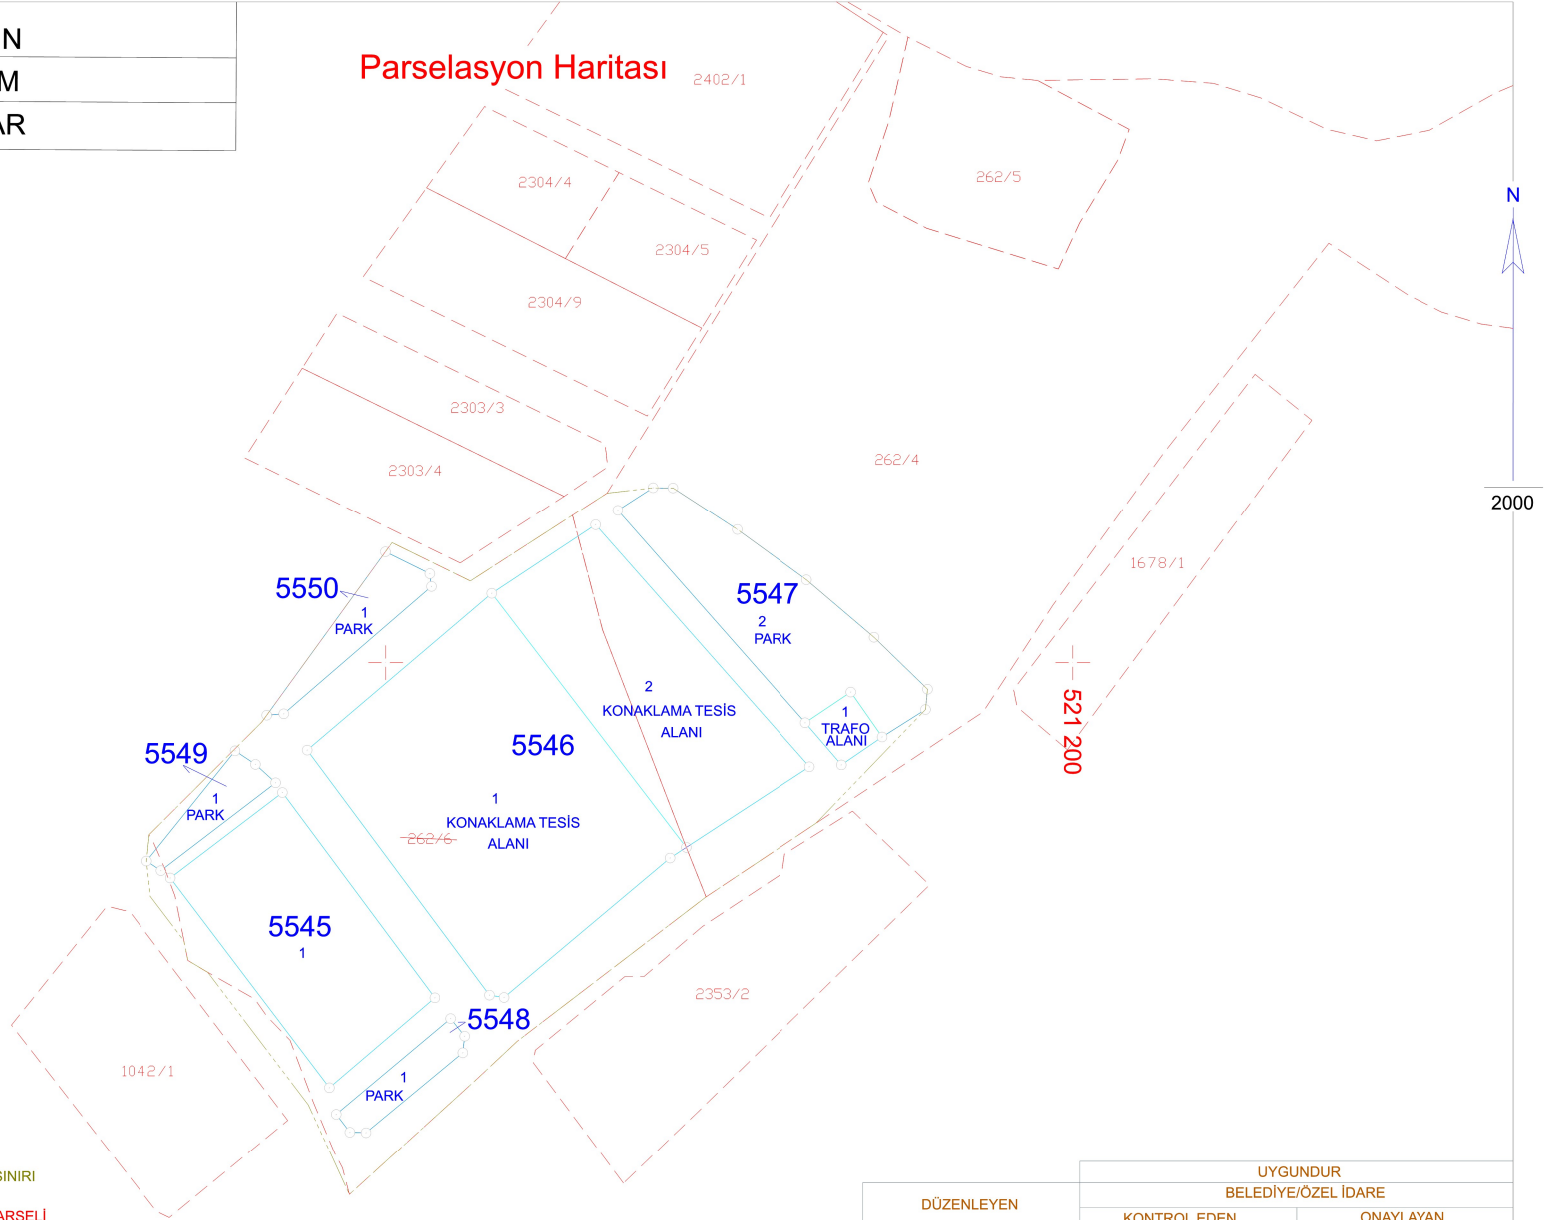

İLİ : AYDIN
İLÇESİ : DIDİM
MAHALLESİ : HİSAR

Parselasyon Haritası 2402/1

4 140 200
520 800

----- DÜZENLEME SINIRI
- - - - - KADASTRO PARSELI
————— İMAR PARSELI

	DÜZENLEYEN	UYGUNDUR BELEDİYE/ÖZEL İDARE	
		KONTROL EDEN	ONAYLAYAN
Adı Soyadı			
Tarih			
İmza			