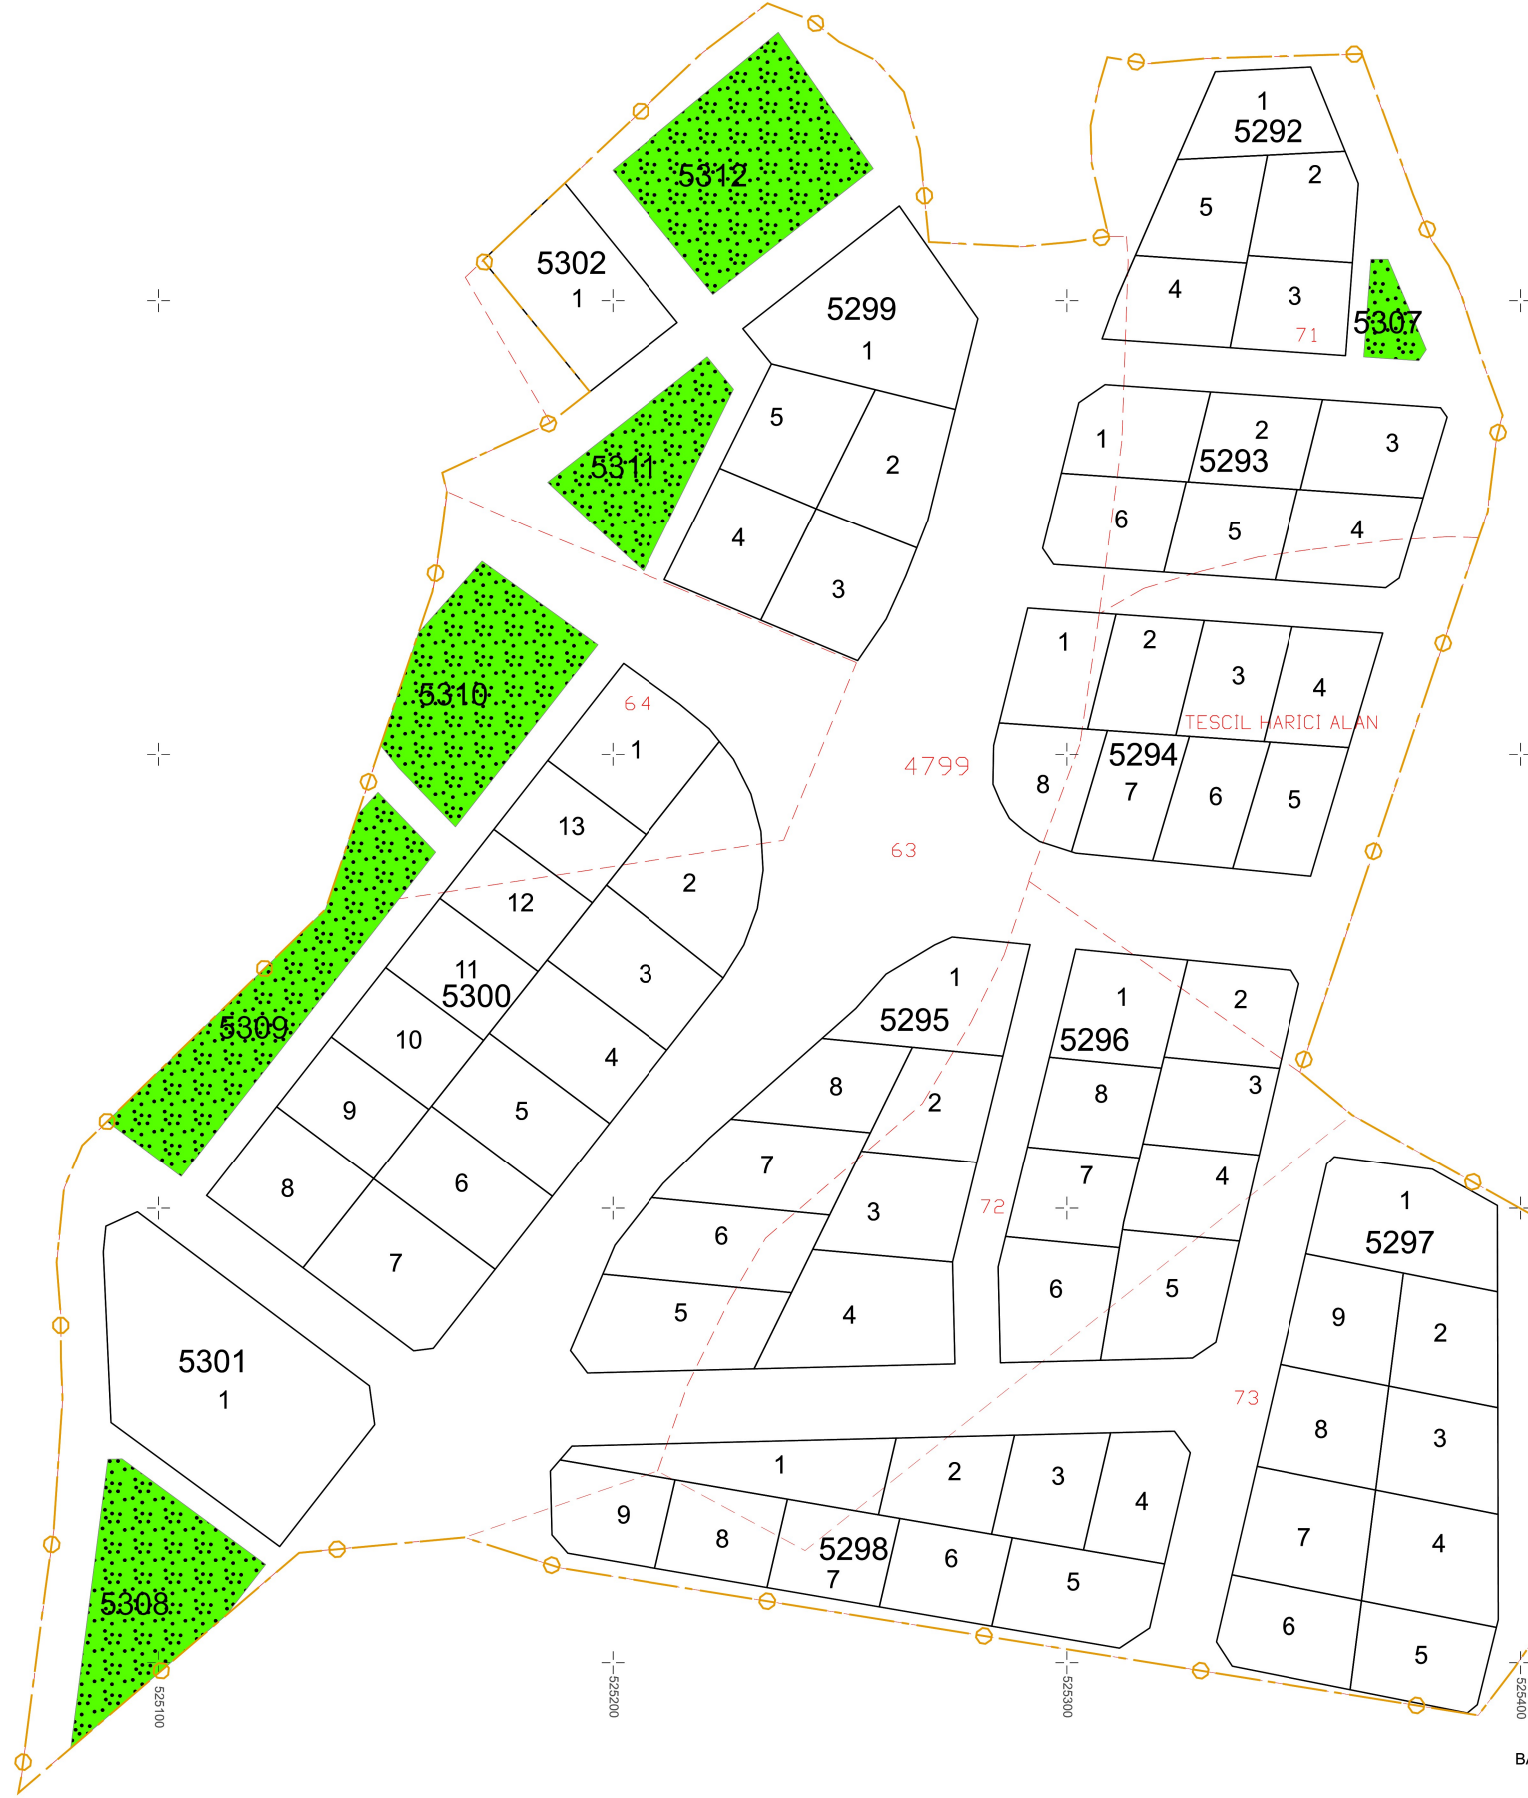

ASKI PAFTASI

İL : AYDIN  
İLÇE: DIDİM  
MAHALLE: ALTINKUM

ÖLÇEK: 1/1000

4136700

4136600

4136500

4136400

BAKANLIK MAKAMININ ..... TARİH VE ..... SAYILI OLUR'LARI İLE ONAYLANMIŞTIR.