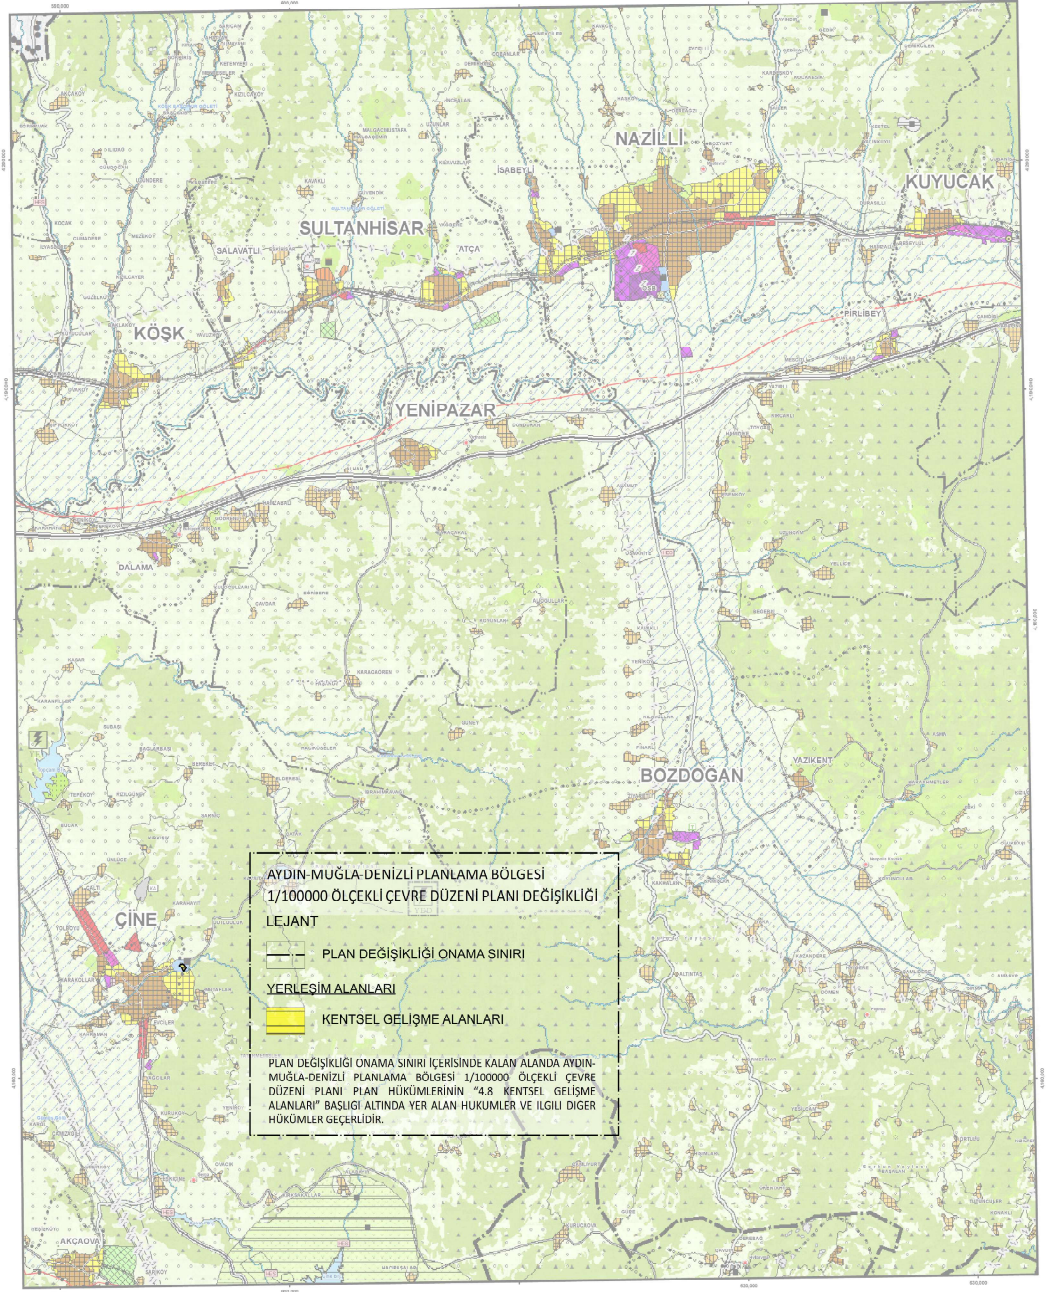

AYDIN-MUĞLA-DENİZLİ PLANLAMA BÖLGESİ
1/100.000 ÖLÇEKLİ ÇEVRE DÜZENİ PLANI

M20

1/100.000

PLAN DEĞİŞİKLİĞİ
ONAMA SINIRI

YENİLENEBİLİR ENERJİ