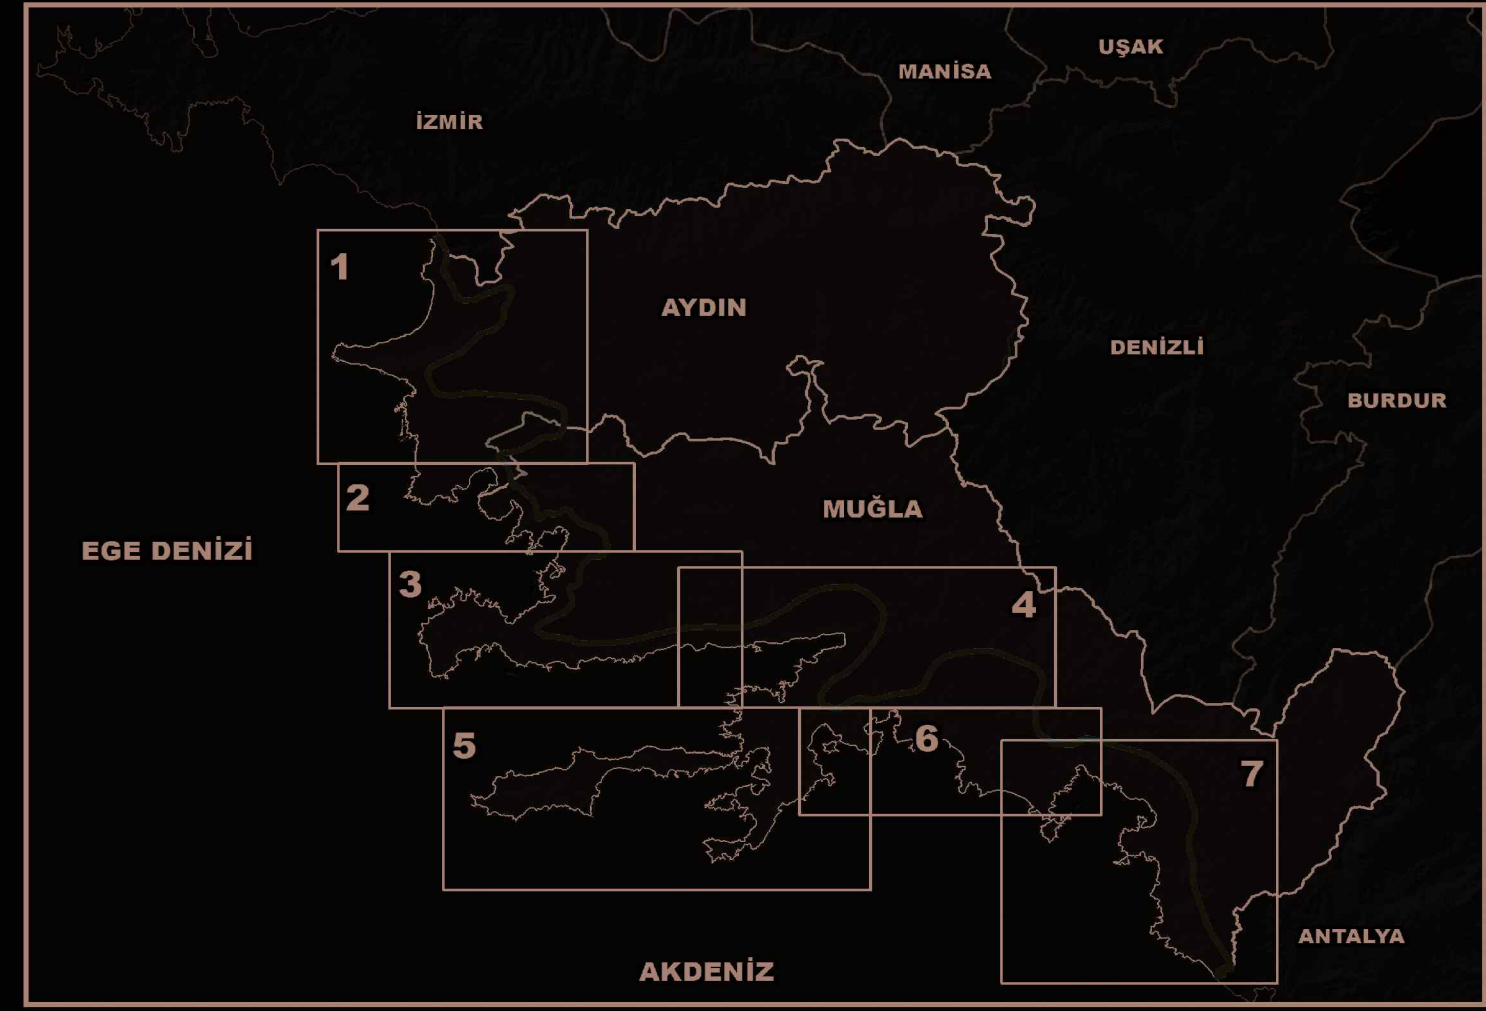

AYDIN-MUĞLA İLLERİ
1/50.000 ÖLÇEKLİ
BÜTÜNLEŞİK KIYI ALANLARI PLANI

6 - MARMARİS - KÖYCEĞİZ - ORTACA
DALAMAN BÖLGESİ