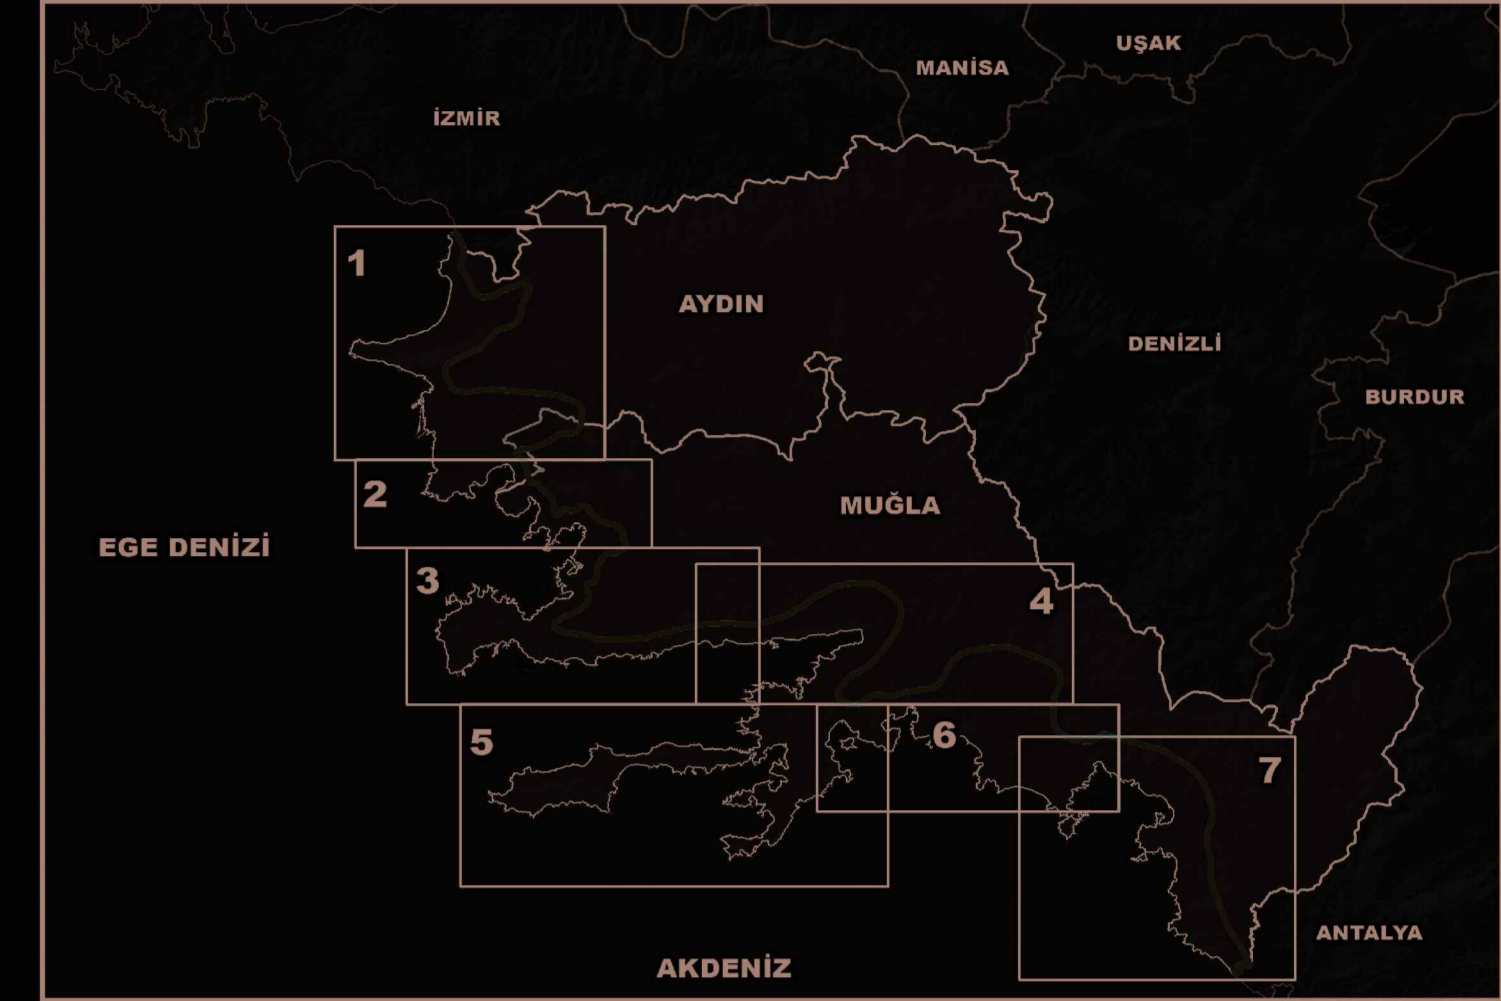

AYDIN-MUĞLA İLLERİ
1/50.000 ÖLÇEKLİ
BÜTÜNLEŞİK KIYI ALANLARI PLANI

4- MENTESE - ULA BÖLGESİ

GÖSTERİM

SINIRLAR

- İl Sınırı
- İlçe Sınırı
- Etkileşim Alan Sınırı
- Planlama Alan Sınırı
- Alt Bölge Sınırı
- Kıyı Kenar Çizgisi
- Kıyı Çizgisi
- Liman Başkanlığı İdari Sınırı

YERLEŞİM ALANLARI

- Kentsel Alanlar
- Kentsel Olmayan Alanlar
- Adalar
- İlçe Merkezi
- Mahalle Merkezi

TURİZM ALANLARI

- Türizm Merkezi / KTKGB

ASKERİ ALANLAR

- Askeri Güvenlik ve Yasak Bölge

KORUMA ALANLARI

DENİZYOLU

- Uluslararası Deniz Yolcu Taşımacılığı Rotası
- Şehirlerarası Deniz Yolcu Taşımacılığı Rotası

DEMİRLEME SAHALARI

- Tehlikeli Madde Taşımayan Gemilerin Demirleme Sahası
- Tehlikeli Madde Taşıyan Gemilerin Demirleme Sahası
- Askeri Gemilerin Demirleme Sahası
- Yat ve Yolcu Gemilerinin Demirleme Sahası

ÖNCELİKLİ BÖLGELER

- 1. Öncelikli Bölge
- 2. Öncelikli Bölge
- 3. Öncelikli Bölge

4. GÖKOVA KÖRFEZİ ALT BÖLGESİ	
Mevcut / Planlı Tesisler	Öncelikli Tesisler

Gökova Özel Çevre Koruma Bölgesi

Datça Bozburun Özel Çevre Koruma Bölgesi