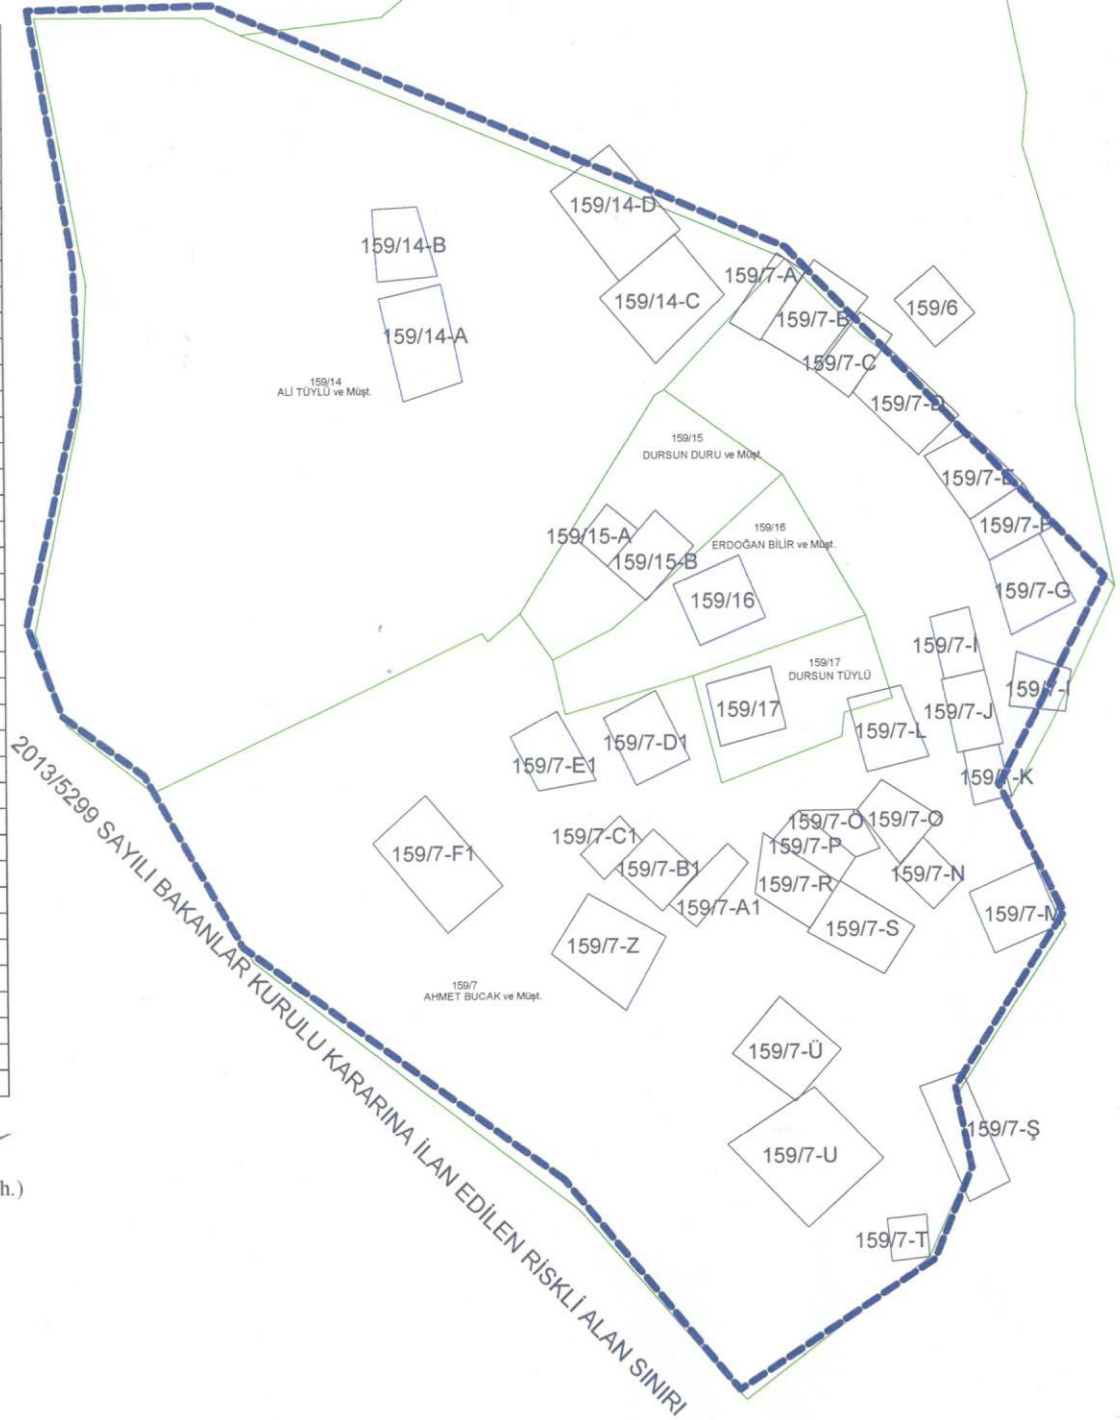

**ÇAYAĞZI MAHALLESİ KALEDİBİ BİRLİK SOKAK RİSKLİ ALANDA YER ALAN BİNA MALİKLERİNİN BELİRLENMESİNE DAİR KOMİSYON RAPORU EKI**

Sıra No	Ada	Parsel	Bina Kodu	Bina Maliki
1	159	7	A	MEMDUH PIŞKIN
2	159	7	B	TURHAN PIŞKIN
3	159	7	C	ZİVER PIŞKIN
4	159	7	D	ADNAN PIŞKIN
5	159	7	E	GÜNERÇİN GÜRBÜZ
6	159	7	F	NEJDET DURSUN
7	159	7	G	MELEK GÜRBÜZ
8	159	7	I	SEZGİNÇAN PIŞKIN VE HISS.
9	159	7	İ	MÜSTENDİK PIŞKIN
10	159	7	J	TALİH PIŞKIN
11	159	7	K	GÜNER TÜYLÜ
12	159	7	L	FEVZİ TÜYLÜ
13	159	7	M	ENVER PEDİZ
14	159	7	N	AYTAÇ GÖKHAN
15	159	7	O	AYTAÇ GÖKHAN
16	159	7	Ö	FERDA PIŞKIN
17	159	7	P	TUNCAY BUCAK
18	159	7	R	ALİ BUCAK
19	159	7	S	ÖNER BUCAK
20	159	7	Ş	AVNİ ÖZŞEKER
21	159	7	T	İSMET BEŞLİ
22	159	7	U	GÜLSÜM PEDİZ
23	159	7	Ü	KEMAL ÖZŞEKER
24	159	7	Z	NURİYE PEDİZ
25	159	7	A1	İLHAN BUCAK
26	159	7	B1	MUSA BUCAK
27	159	7	C1	NEZAHAT BUCAK
28	159	7	D1	YUNUS ÇAVUŞ
29	159	7	E1	ŞENGÜL ÇAVUŞ
30	159	7	F1-1	TELAT ÇAVUŞ
31	159	7	F1-2	KESKİN ÇAVUŞ
32	159	14	A	AHMET KANAT
33	159	14	B	İBRAHİM KANAT
34	159	14	C	ŞEHRİYE TÜYLÜ
35	159	14	D	TARİH TÜYLÜ
36	159	15	A	NİHAL YILDIZ
37	159	15	B	BİRSEL DURU
38	159	16		NACİ BİLİR VE HISS.
39	159	17		CEVDET TÜYLÜ
40	159	6		KADIR PIŞKIN

2013/5299 SAYILI BAKANLAR KURULU KARARINA İLAN EDİLEN RİSKLİ ALAN SINIRI

Başkan  
Mesut YÜKSEL  
Şif. Muh.

Üye  
Seher DALÇIN  
Şif. Muh.

Üye  
Fadime ÖNÜKDEMİR  
Çayağzı Mah. Muhtar V.

Üye  
Kenan ÖZER  
Aza(Çayağzı Mah.Muh.)

Üye  
Tarih TÜYLÜ  
Yerel Bilirkişi

Üye  
Naci BİLİR  
Yerel Bilirkişi

Üye  
Talat ÇAVUŞ  
Yerel Bilirkişi

Üye  
Turhan PIŞKIN  
Yerel Bilirkişi