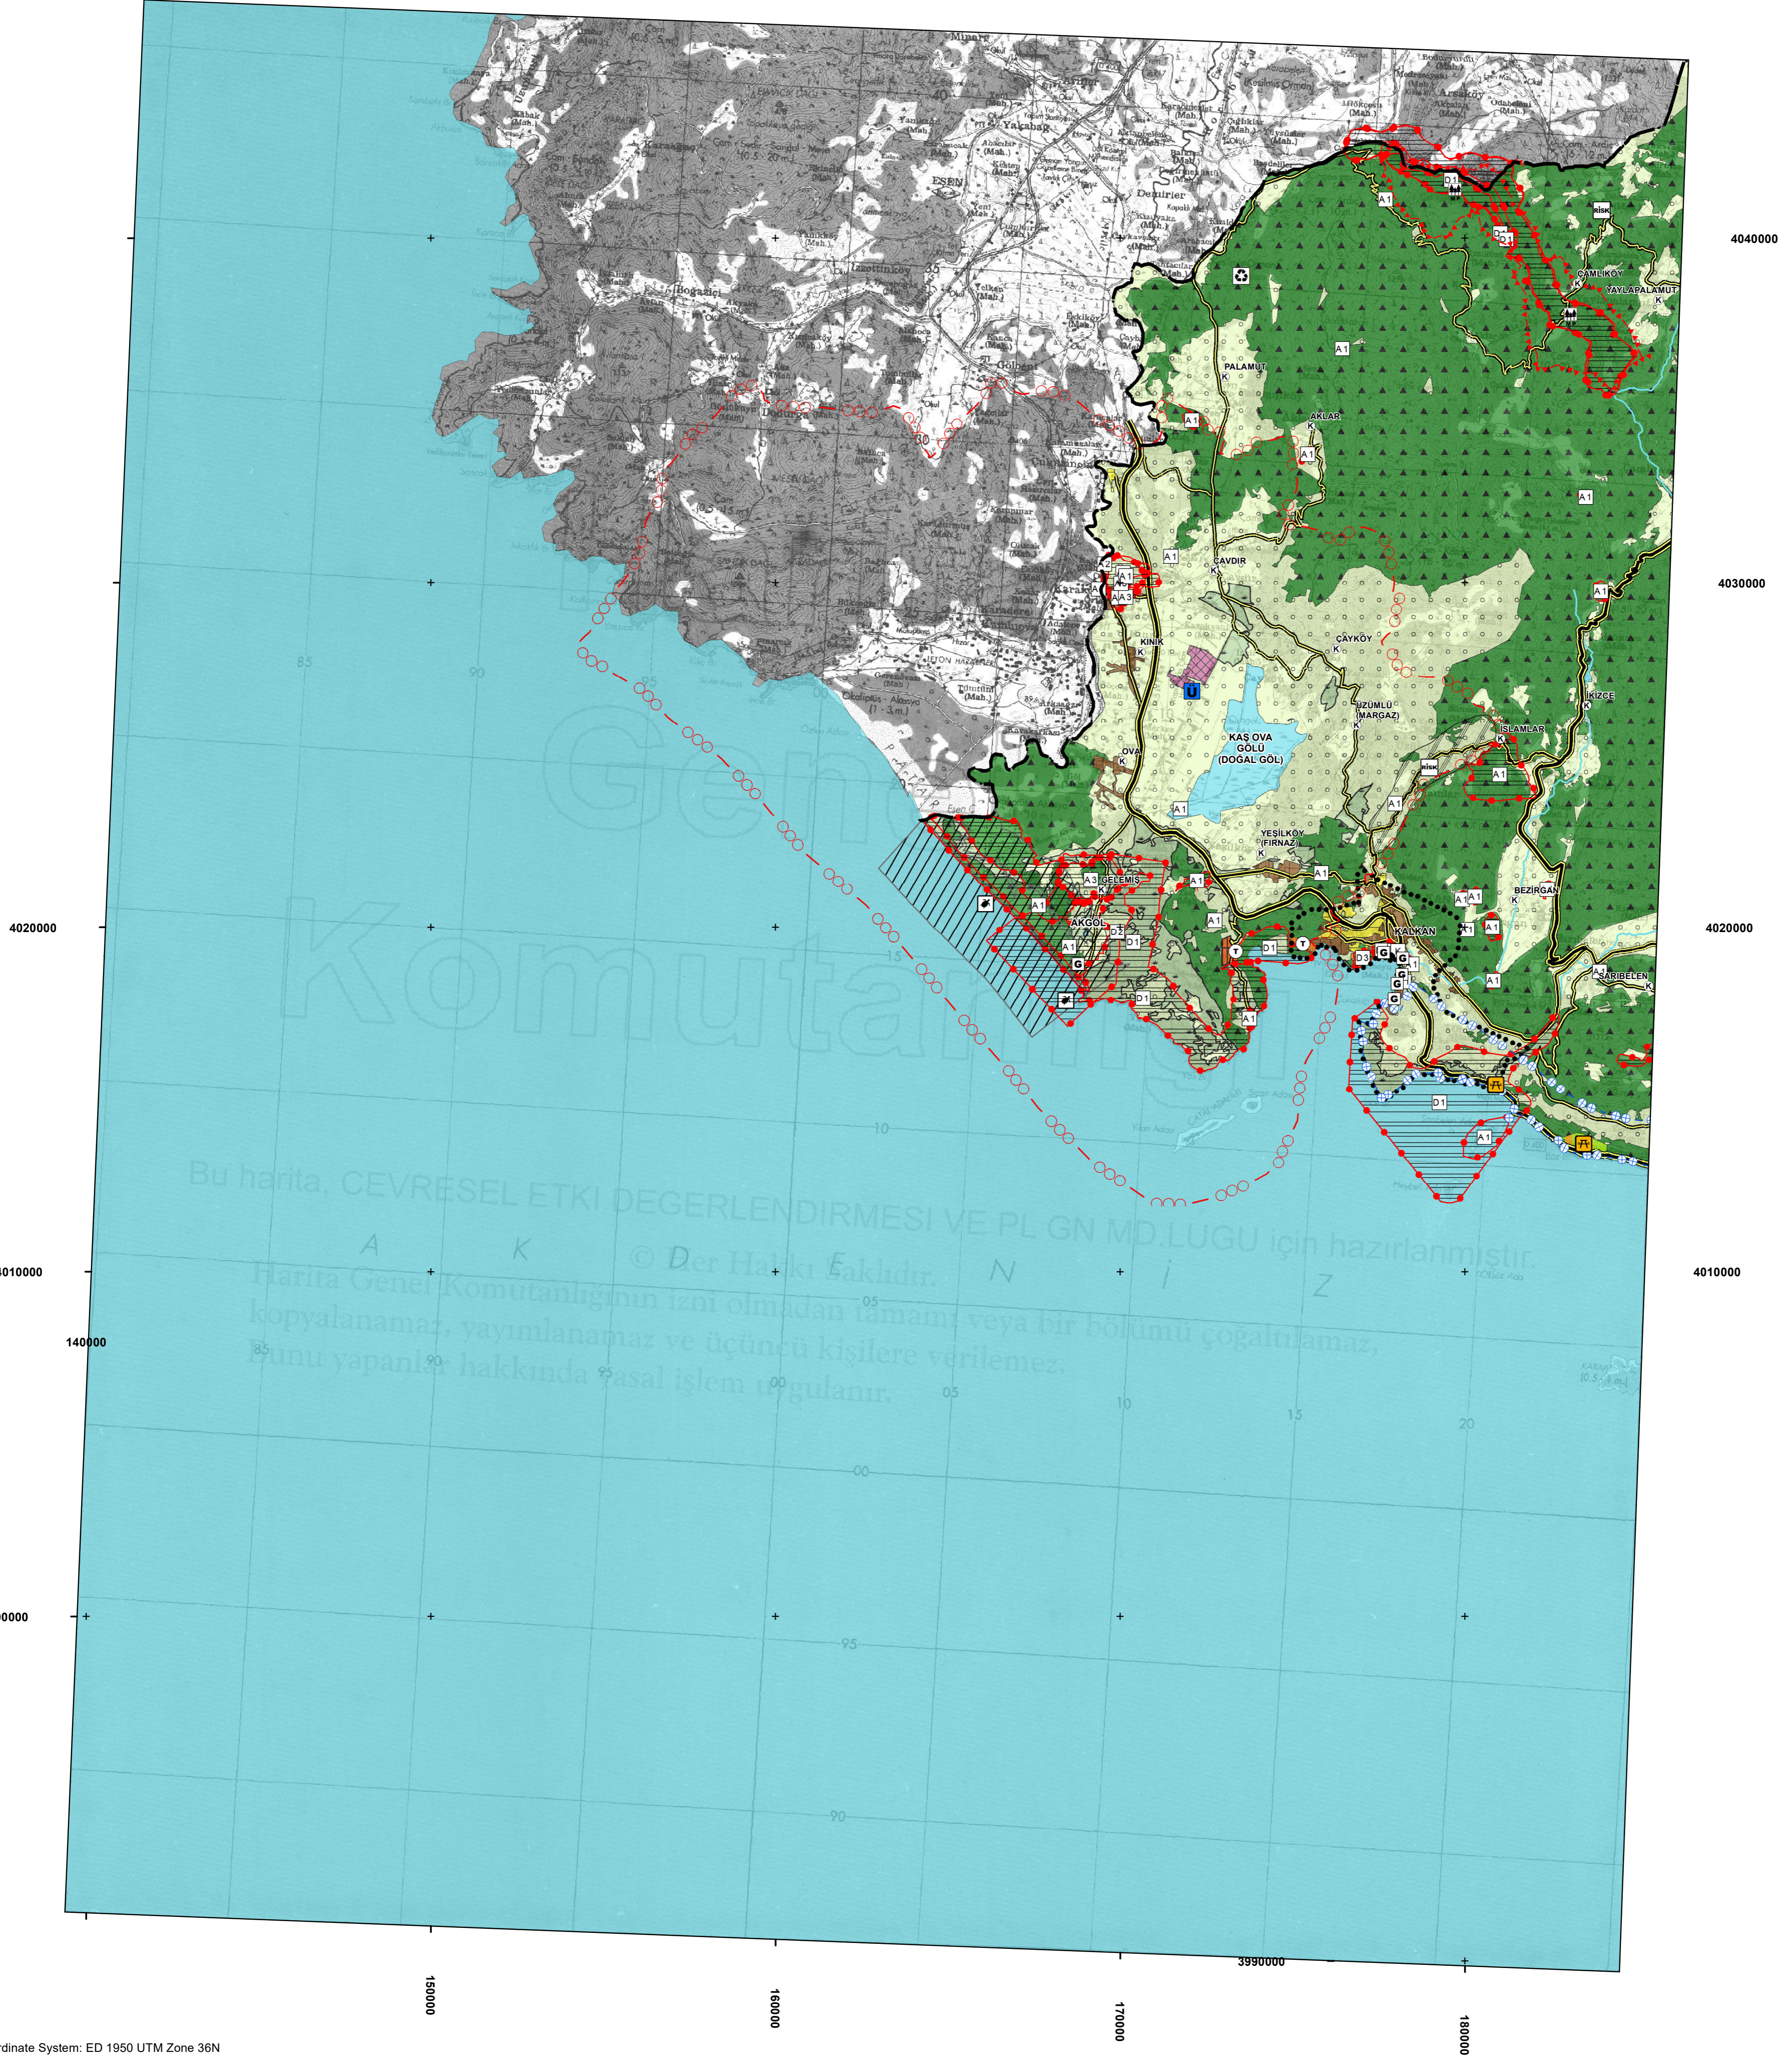

ANTALYA-BURDUR-ISPARTA PLANLAMA BÖLGESİ 1/100.000 ÖLÇEKLİ ÇEVRE DÜZENİ PLANI

ANTALYA BÜYÜKŞEHİR BELEDİYESİ
İMAR VE ŞEHİRCİLİK DAİRESİ BAŞKANLIĞI
NAZIM PLAN ŞUBE MÜDÜRLÜĞÜ

ANTALYA

P22

150000

160000

170000

Bu harita, ÇEVRESEL ETKİ DEĞERLENDİRMESİ VE PLANLAMA İÇİN hazırlanmıştır.
Harita Genel Komutanlığının izni olmadan tamamı veya bir bölümü çoğaltılamaz,
kopyalanamaz, yayımlanamaz ve üçüncü kişilere verilemez.
Bunu yapanlar hakkında yasal işlem uygulanır.