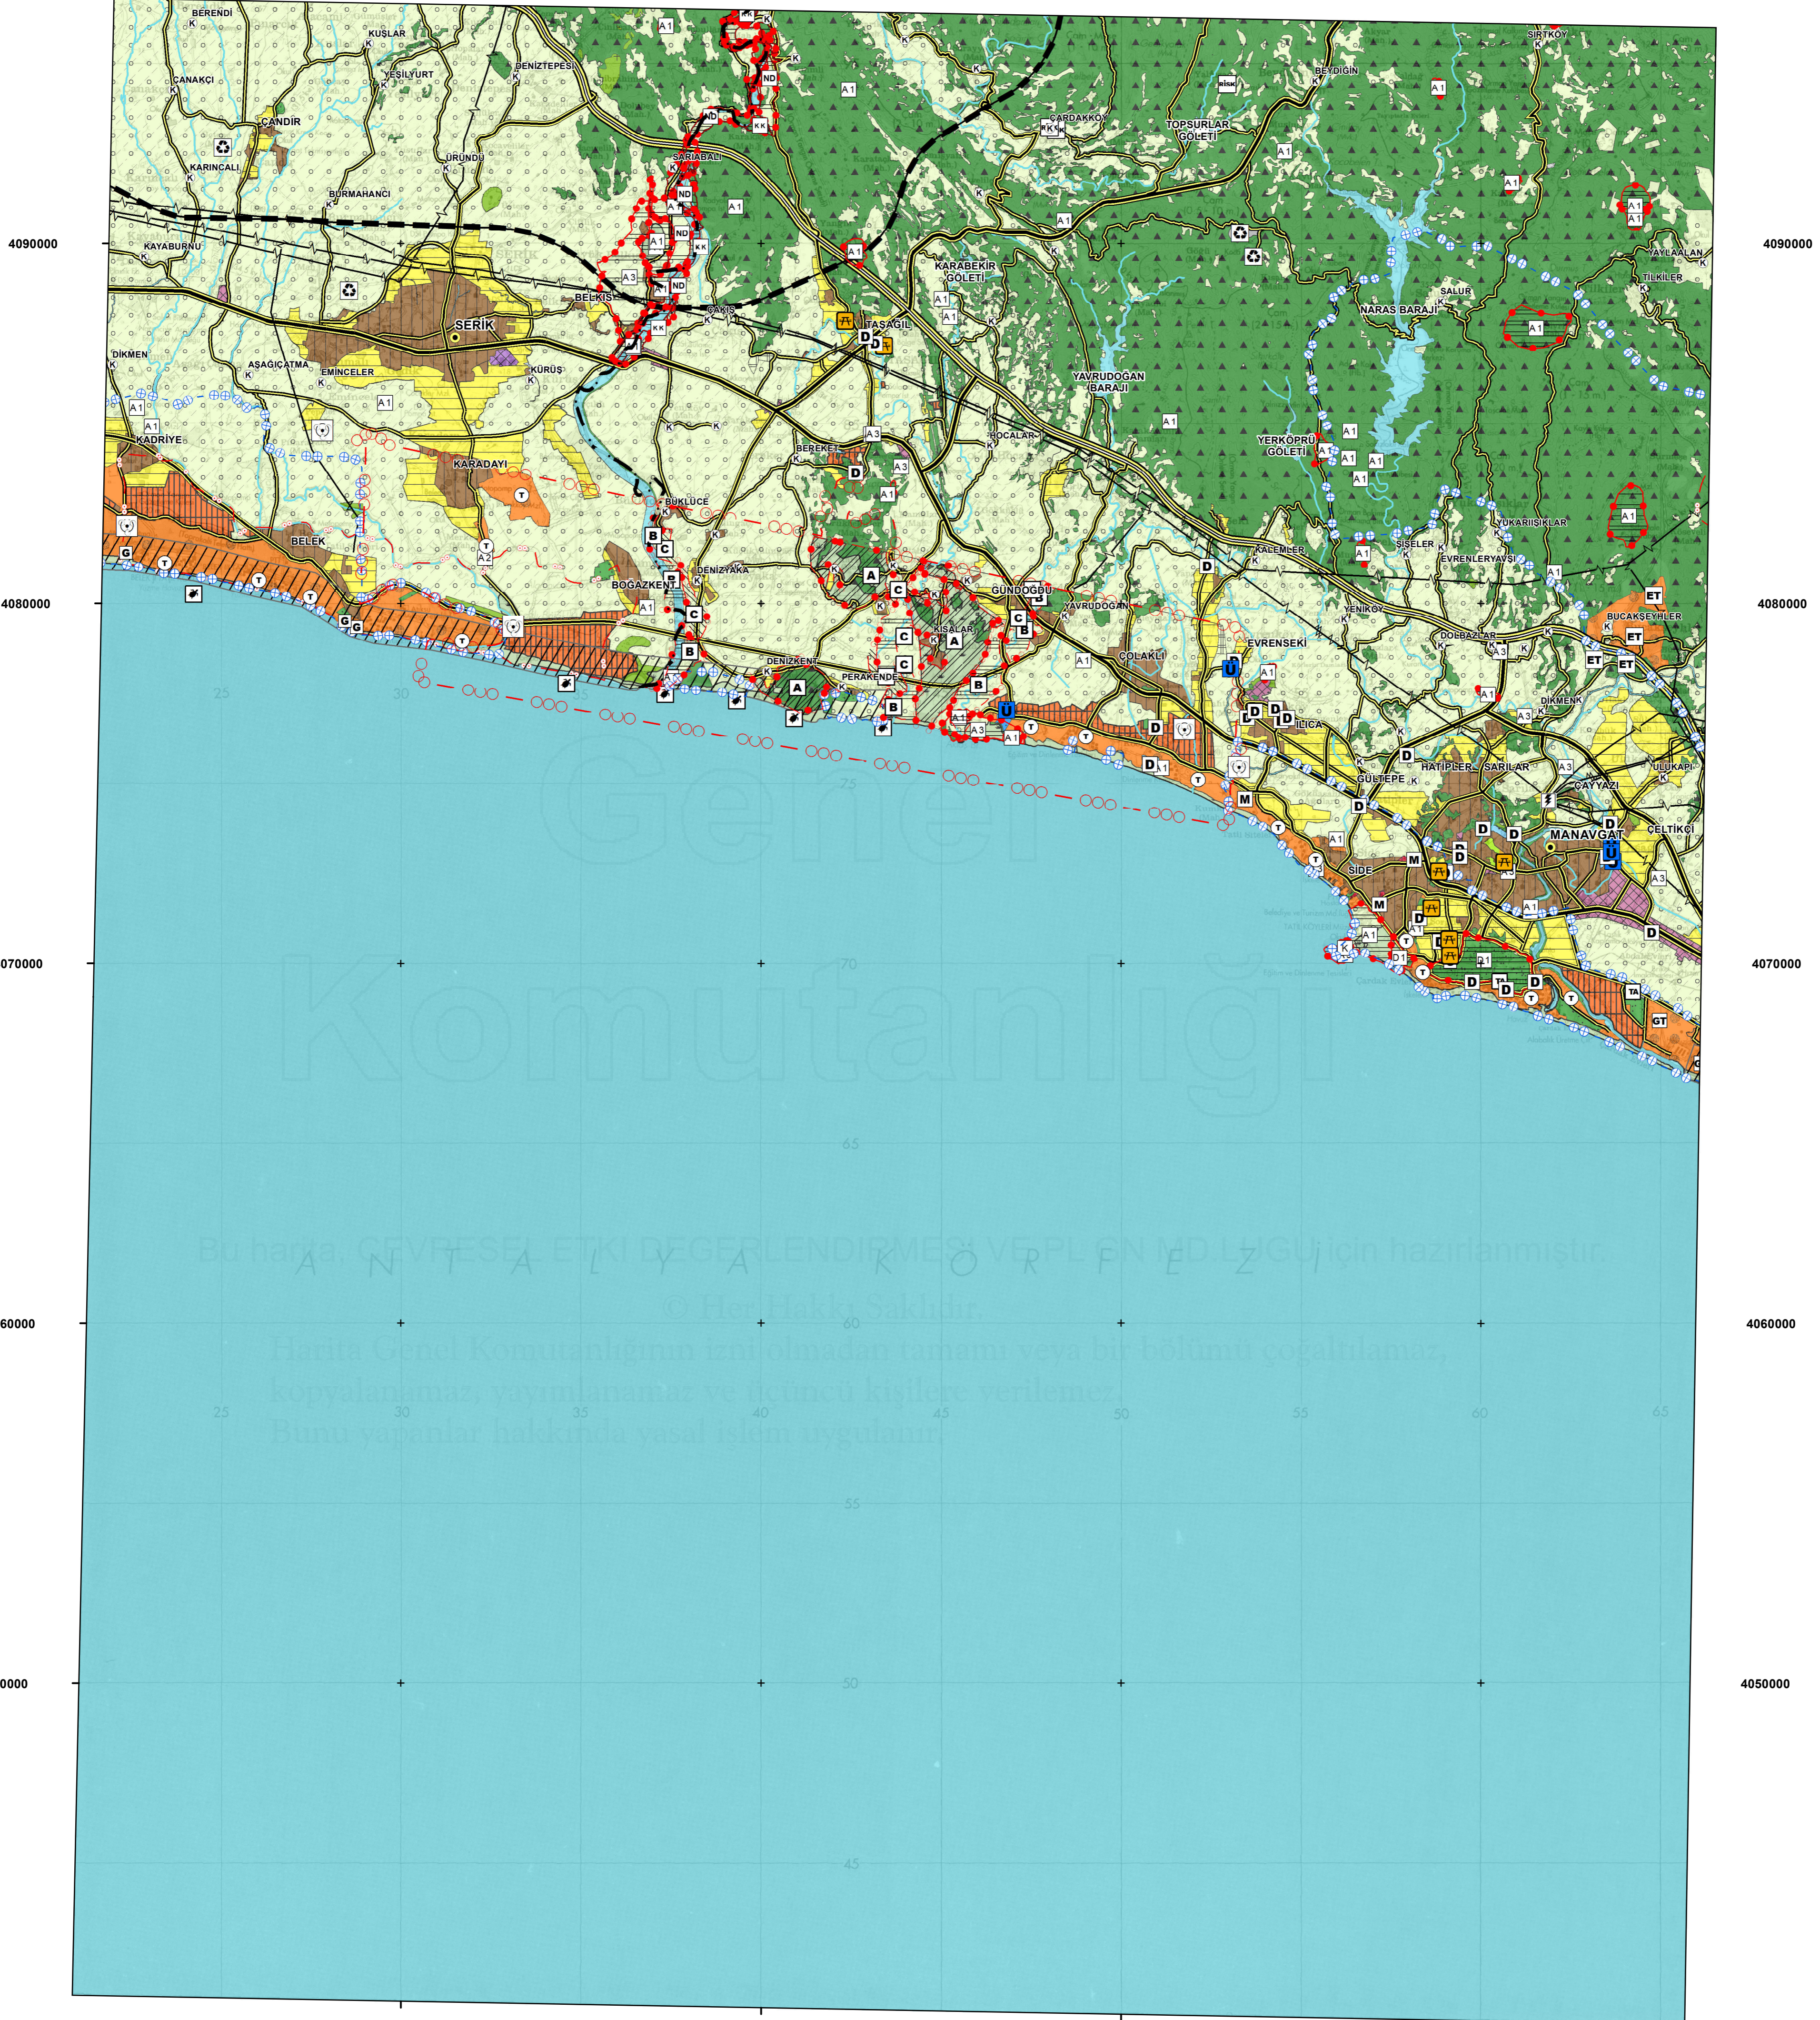

ANTALYA-BURDUR-ISPARTA PLANLAMA BÖLGESİ 1/100.000 ÖLÇEKLİ ÇEVRE DÜZENİ PLANI

ANTALYA BÜYÜKŞEHİR BELEDİYESİ
İMAR VE ŞEHİRCİLİK DAİRESİ BAŞKANLIĞI
NAZIM PLAN ŞUBE MÜDÜRLÜĞÜ

ANTALYA

O26

330000

340000

350000

360000

4090000

4090000

4080000

4080000

4070000

4070000

4060000

4060000

4050000

4050000

330000

340000

350000

360000