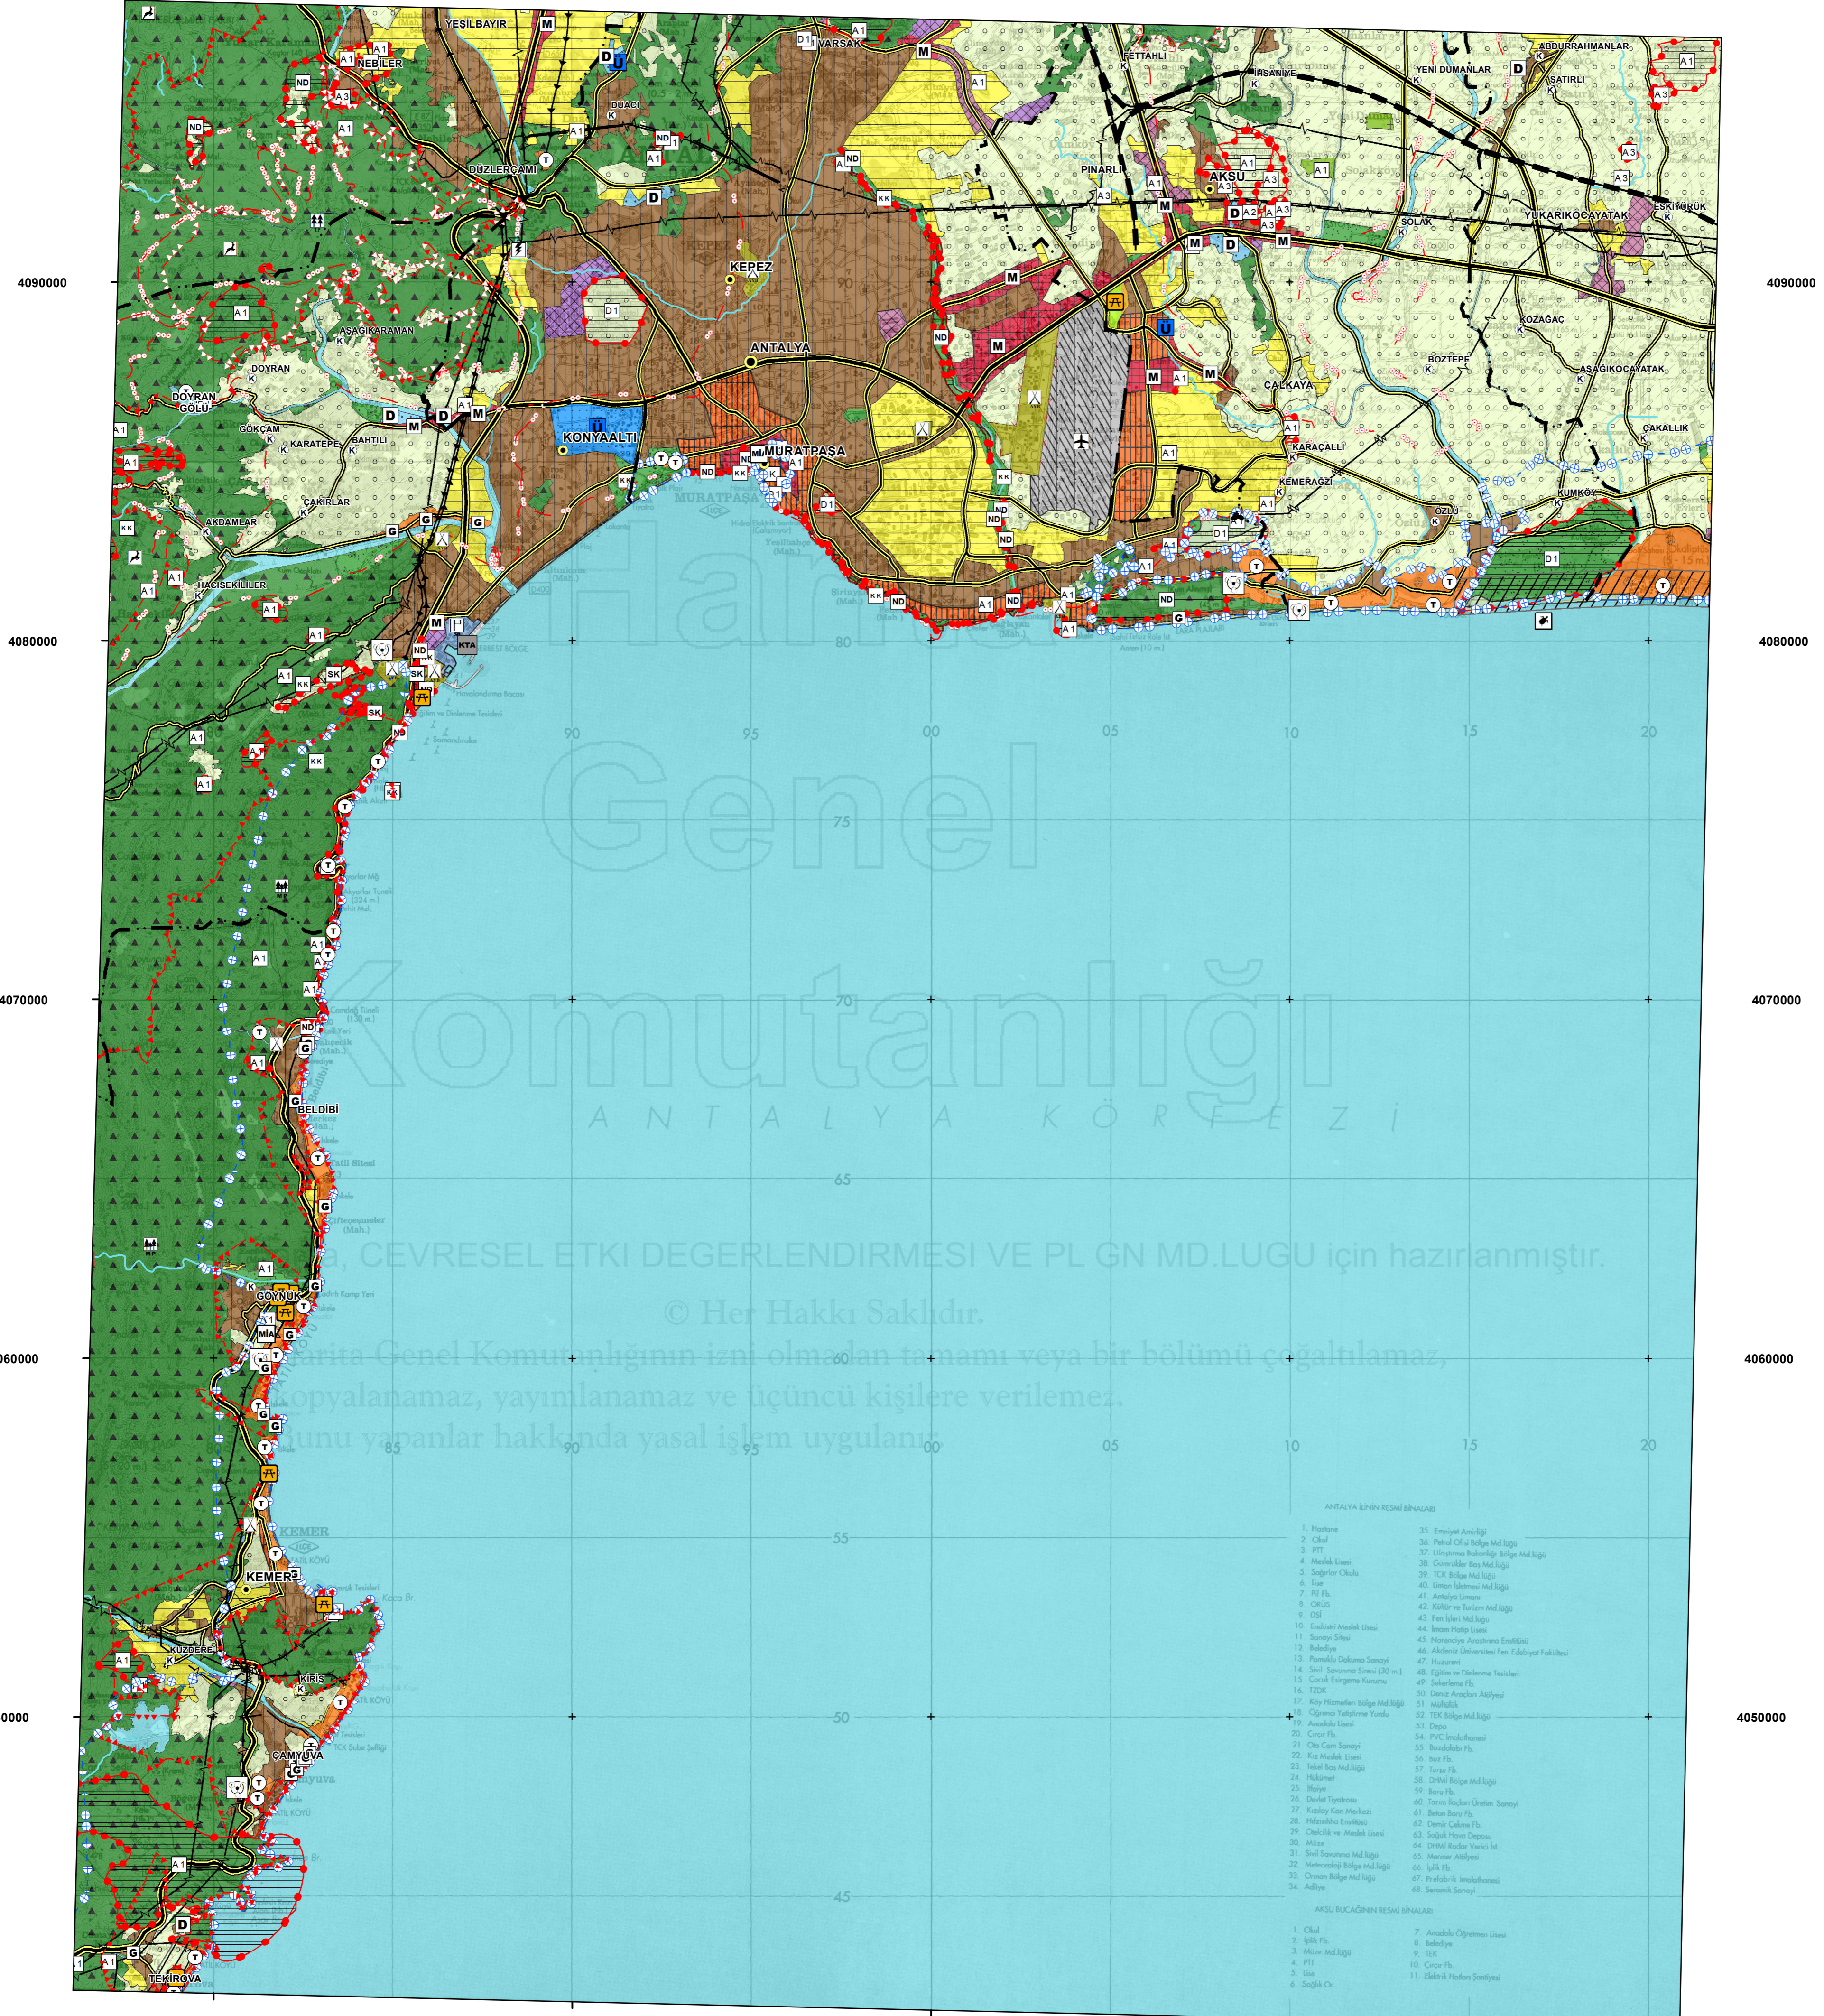

ANTALYA

O25

280000

290000

300000

310000

320000