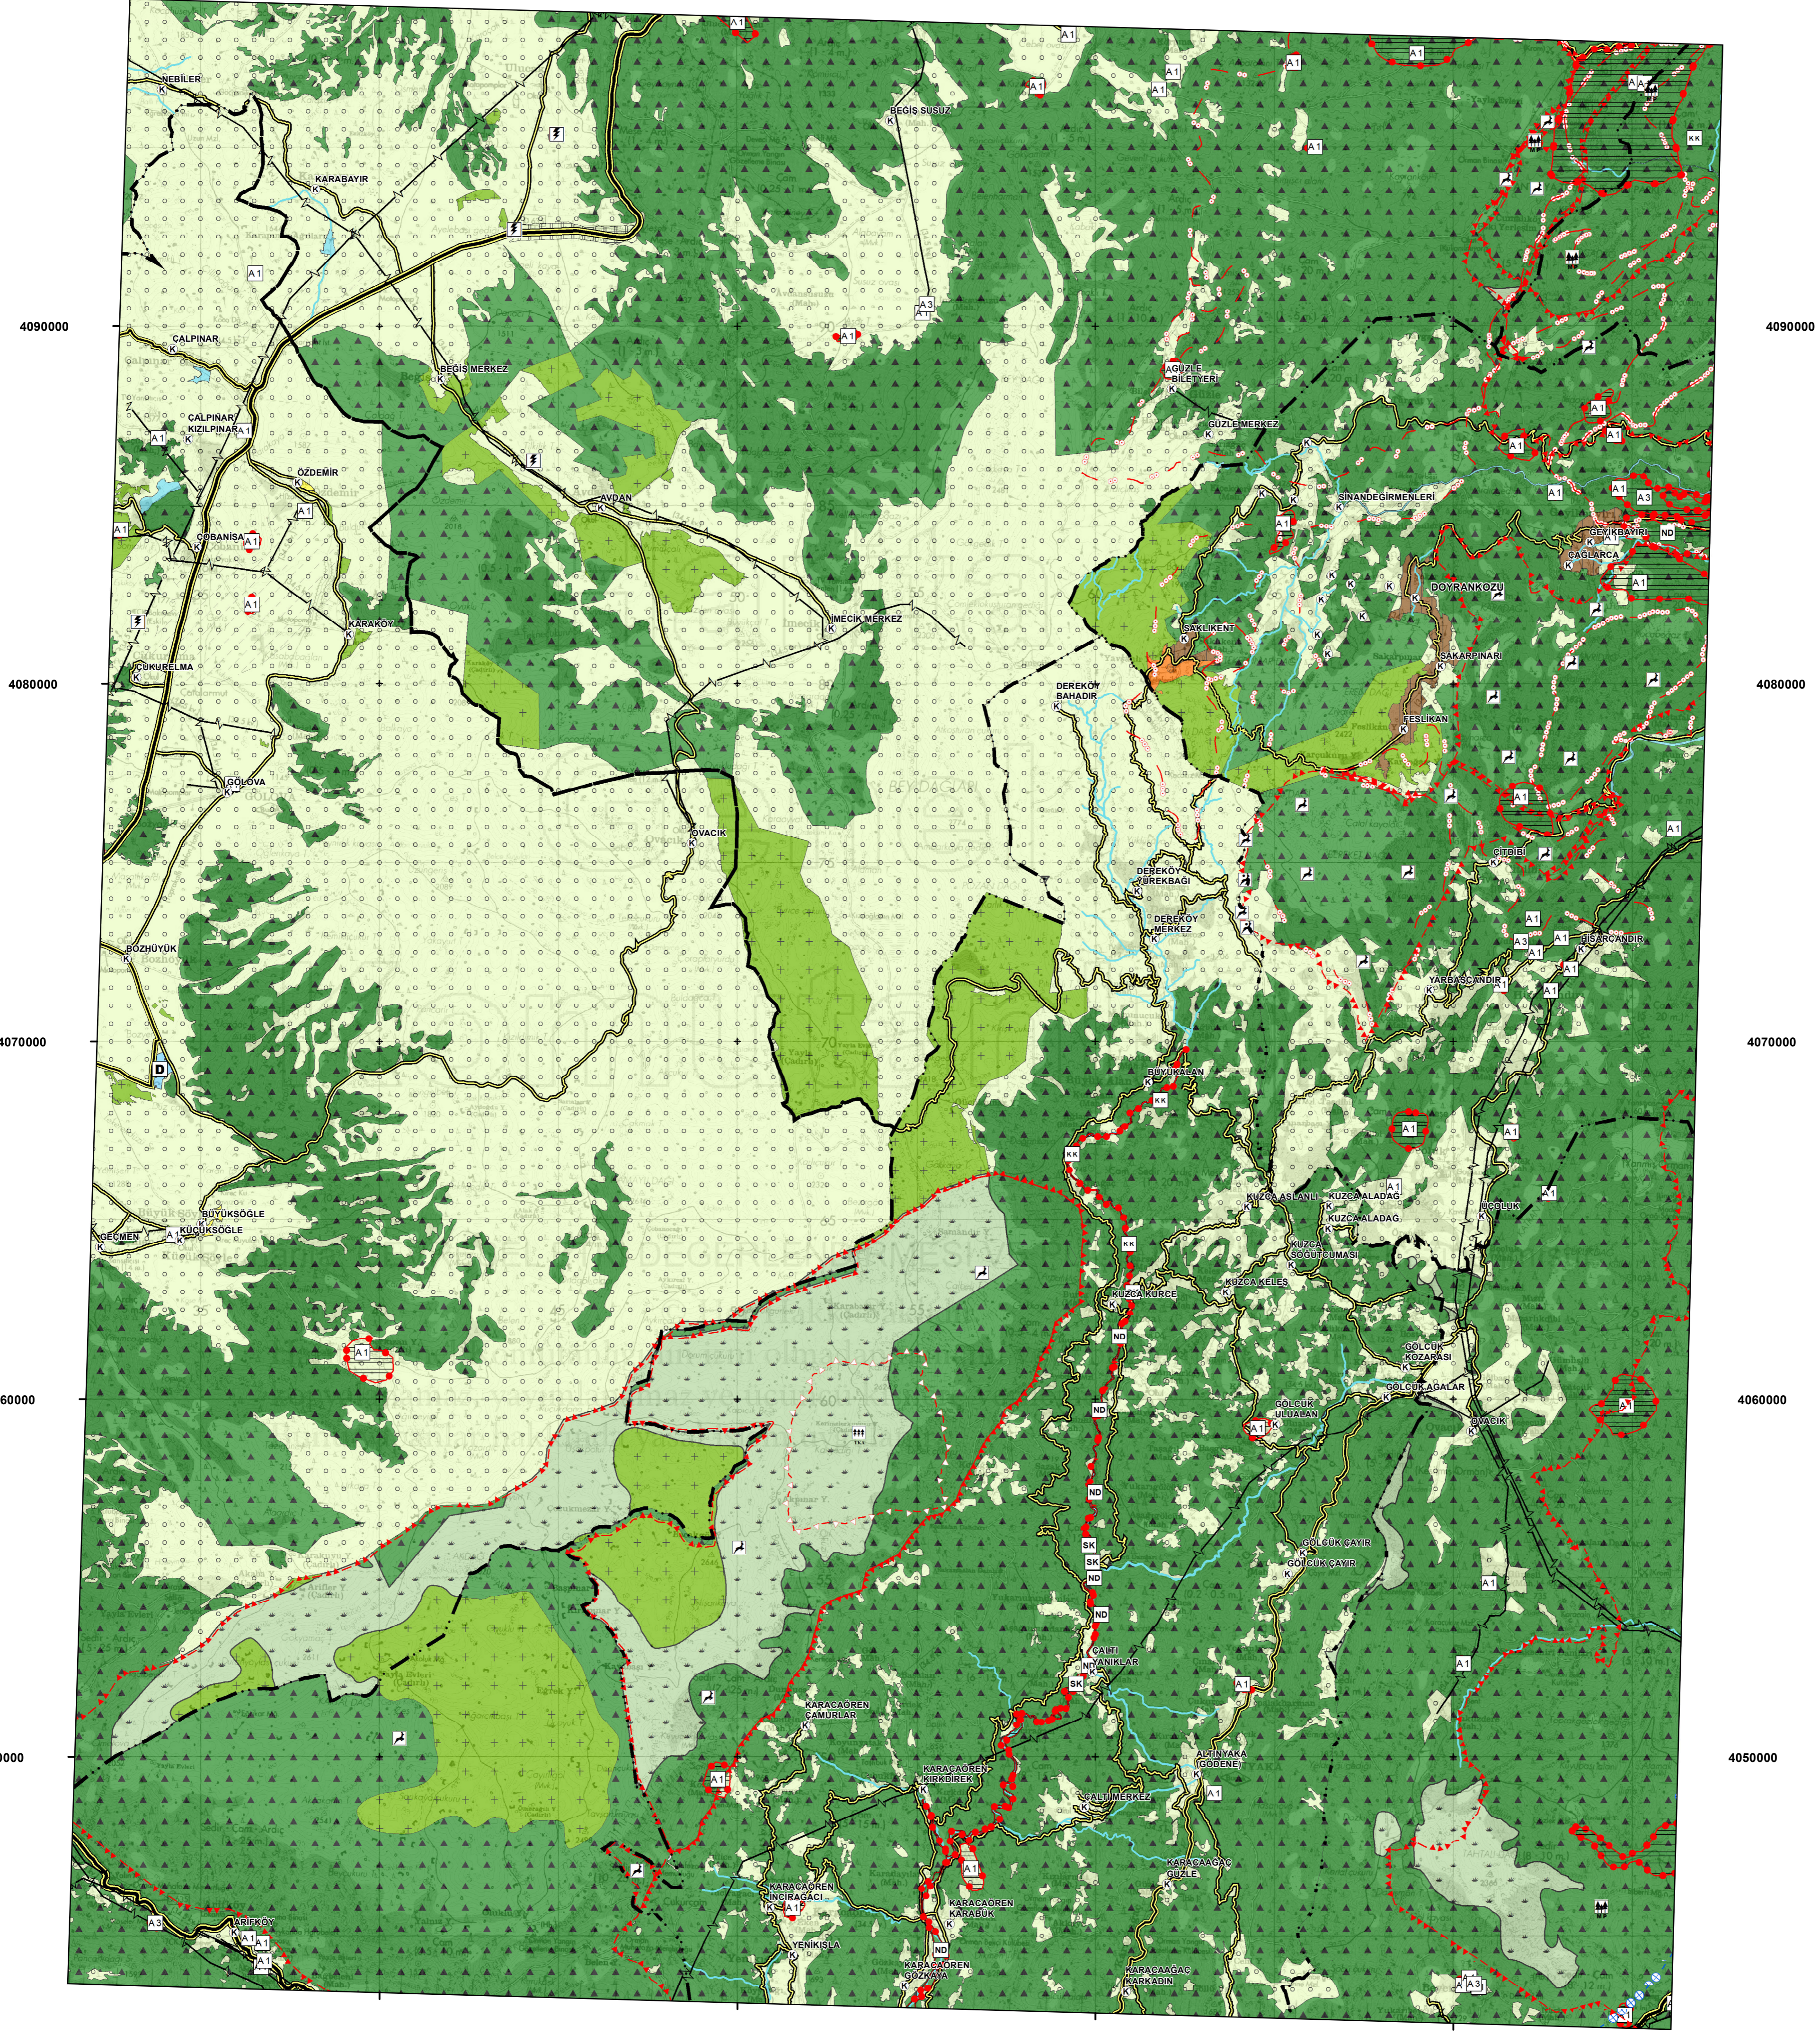

ANTALYA-BURDUR-ISPARTA PLANLAMA BÖLGESİ 1/100.000 ÖLÇEKLİ ÇEVRE DÜZENİ PLANI

ANTALYA BÜYÜKŞEHİR BELEDİYESİ
İMAR VE ŞEHİRCİLİK DAİRESİ BAŞKANLIĞI
NAZIM PLAN ŞUBE MÜDÜRLÜĞÜ

ANTALYA

O24

240000

250000

260000

270000

240000

250000

260000

270000